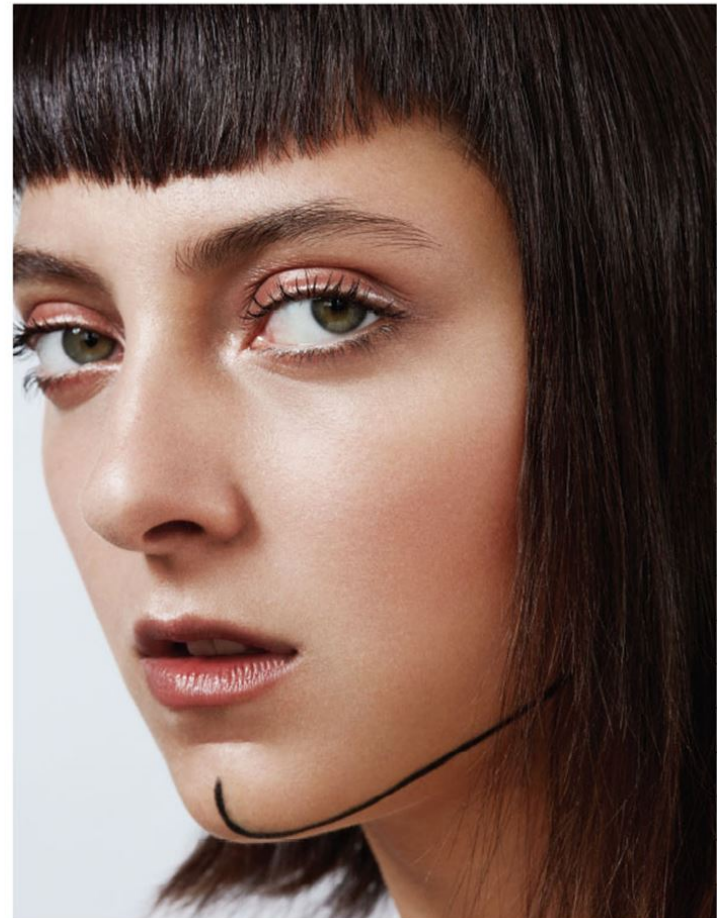

83

81

SARAH ENGELLAND

GRÖSSE **179** OBERWEITE **81**
TAILLE **60** HÜFTE **87**
SCHUHE **39** HAARE **DUNKELBRAUN**
AUGEN **BLAU-GRÜN**

HEIGHT **5' 10.5"** BUST **32"**
WAIST **23"** HIPS **34"**
SHOES **8** HAIR **DARK BROWN**
EYES **BLUE-GREEN**

Hamburg +49 40 413 236 - 0 Berlin +49 30 616 606 - 6
www.m4models.de