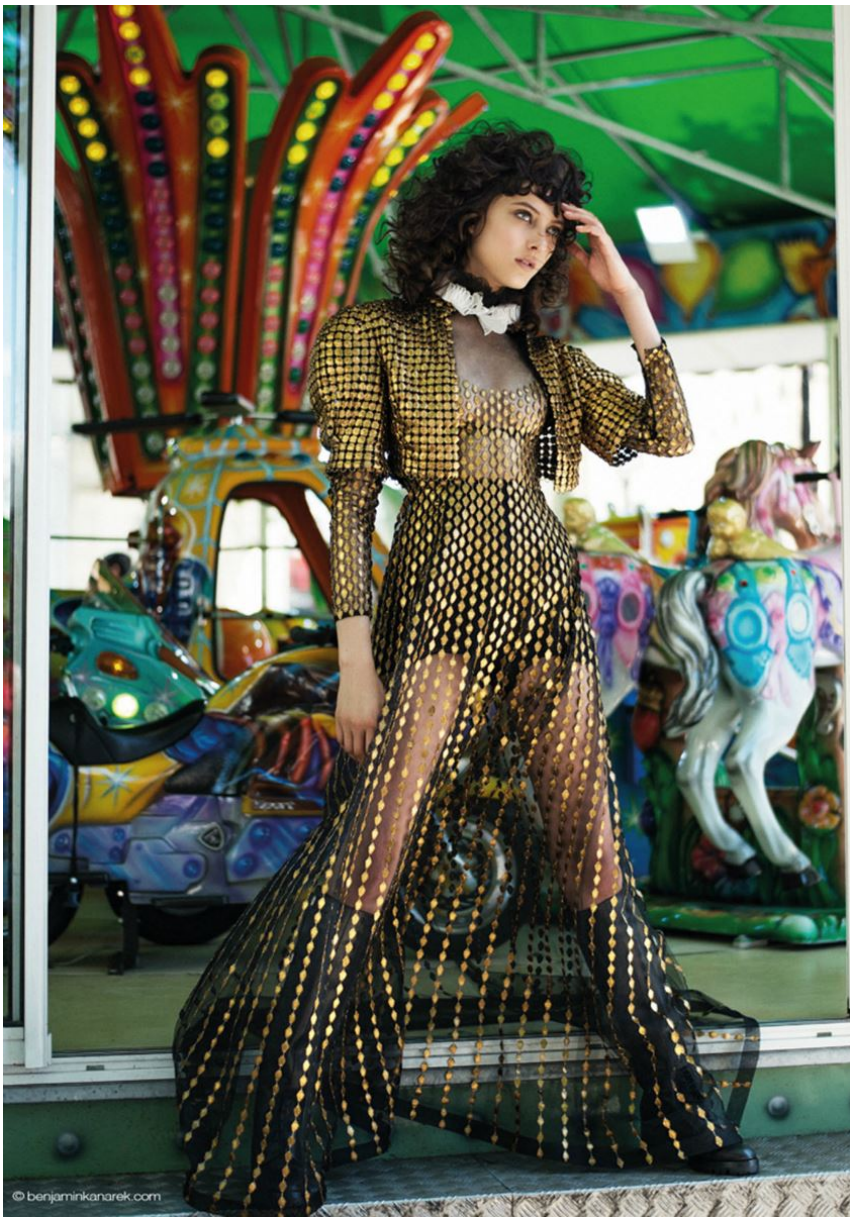

SARAH ENGELLAND

GRÖSSE **179** OBERWEITE **81**
TAILLE **60** HÜFTE **87**
SCHUHE **39** HAARE **DUNKELBRAUN**
AUGEN **BLAU-GRÜN**

M
MODELS

Hamburg +49 40 413 236 - 0 Berlin +49 30 616 606 - 6
www.m4models.de

HEIGHT **5' 10.5"** BUST **32"**
WAIST **23"** HIPS **34"**
SHOES **8** HAIR **DARK BROWN**
EYES **BLUE-GREEN**