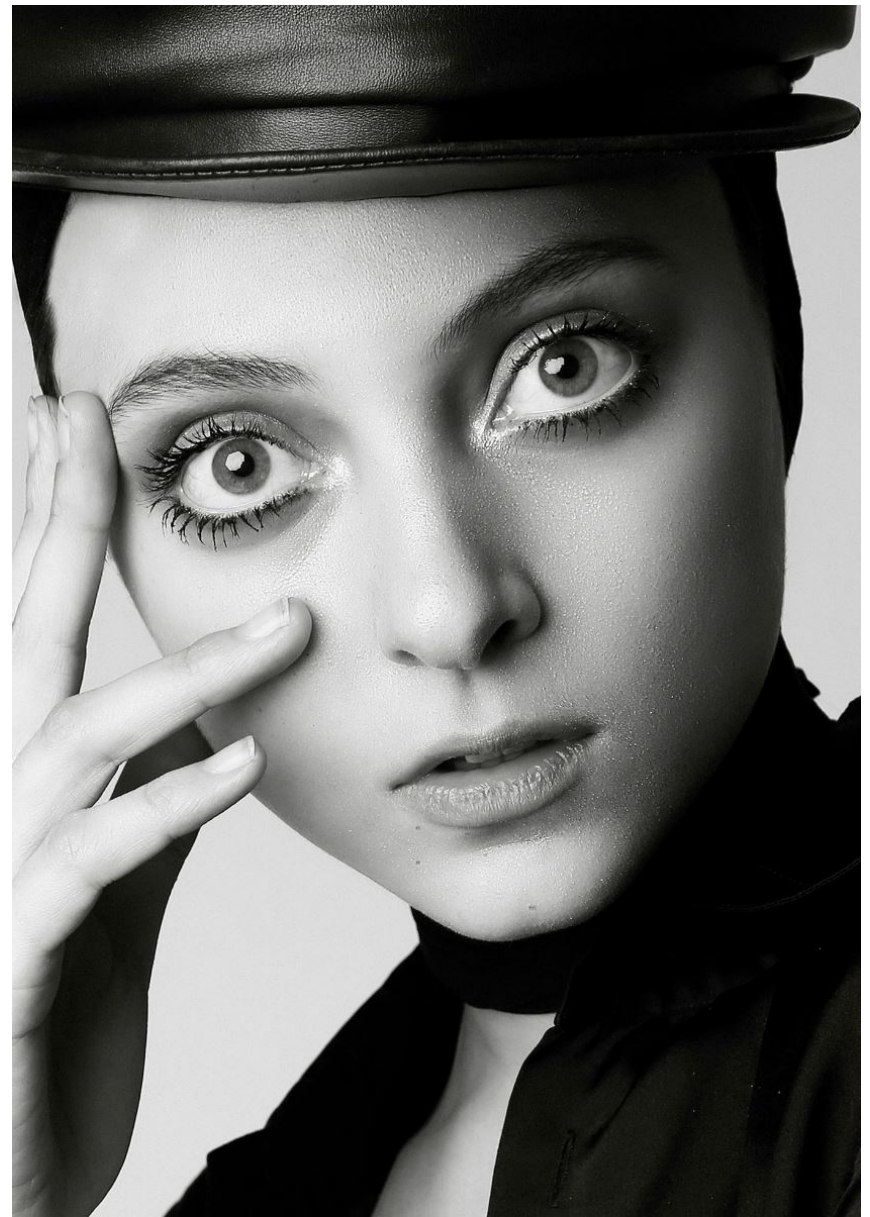

SARAH ENGELLAND

GRÖSSE **179** OBERWEITE **81**
TAILLE **60** HÜFTE **87**
SCHUHE **39** HAARE **DUNKELBRAUN**
AUGEN **BLAU-GRÜN**

Hamburg +49 40 413 236 - 0 Berlin +49 30 616 606 - 6
www.m4models.de

HEIGHT **5' 10.5"** BUST **32"**
WAIST **23"** HIPS **34"**
SHOES **8** HAIR **DARK BROWN**
EYES **BLUE-GREEN**