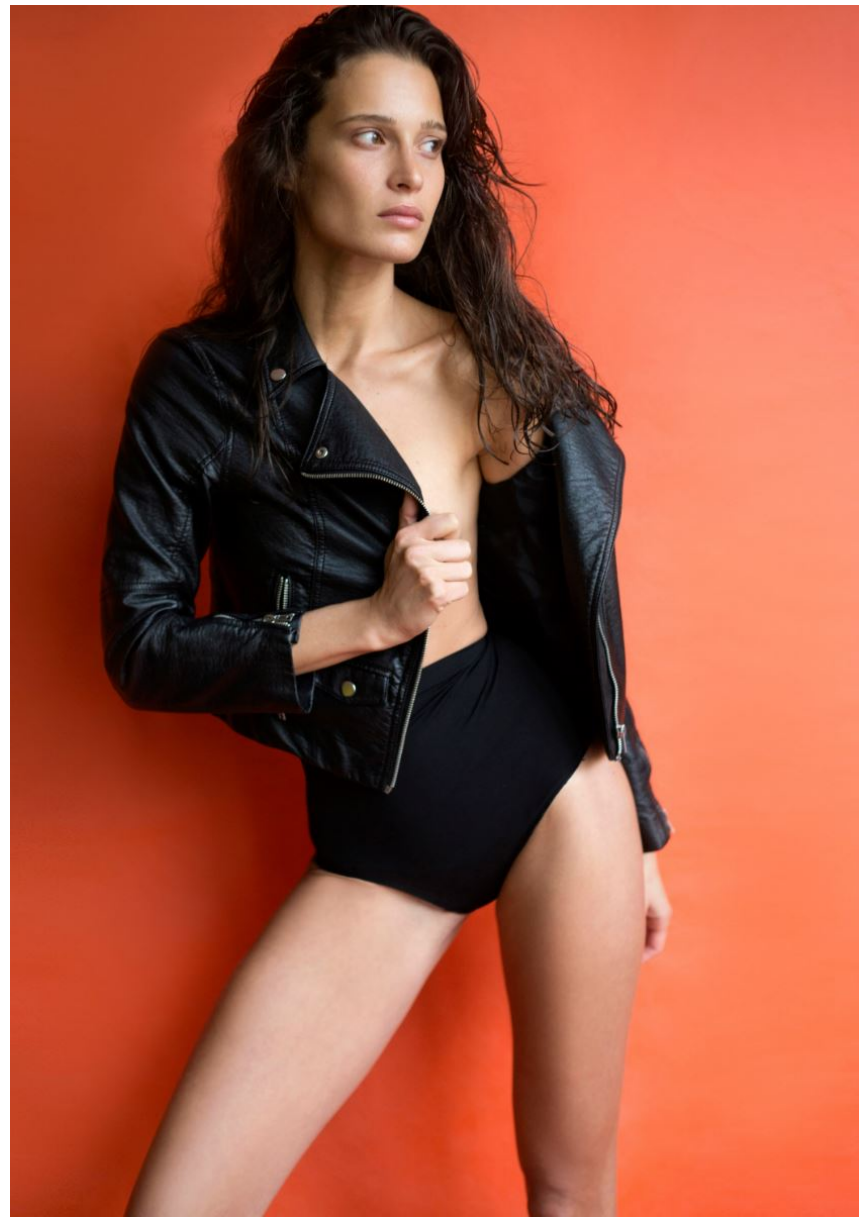

MAGDALENA

GRÖSSE **177** OBERWEITE **83**
TAILLE **61** HÜFTE **90**
SCHUHE **39** HAARE **BRAUN**
AUGEN **BRAUN**

Hamburg +49 40 413 236 - 0 Berlin +49 30 616 606 - 6
www.m4models.de

HEIGHT **5' 9.5"** BUST **32"**
WAIST **24"** HIPS **35"**
SHOES **8** HAIR **BROWN**
EYES **BROWN**