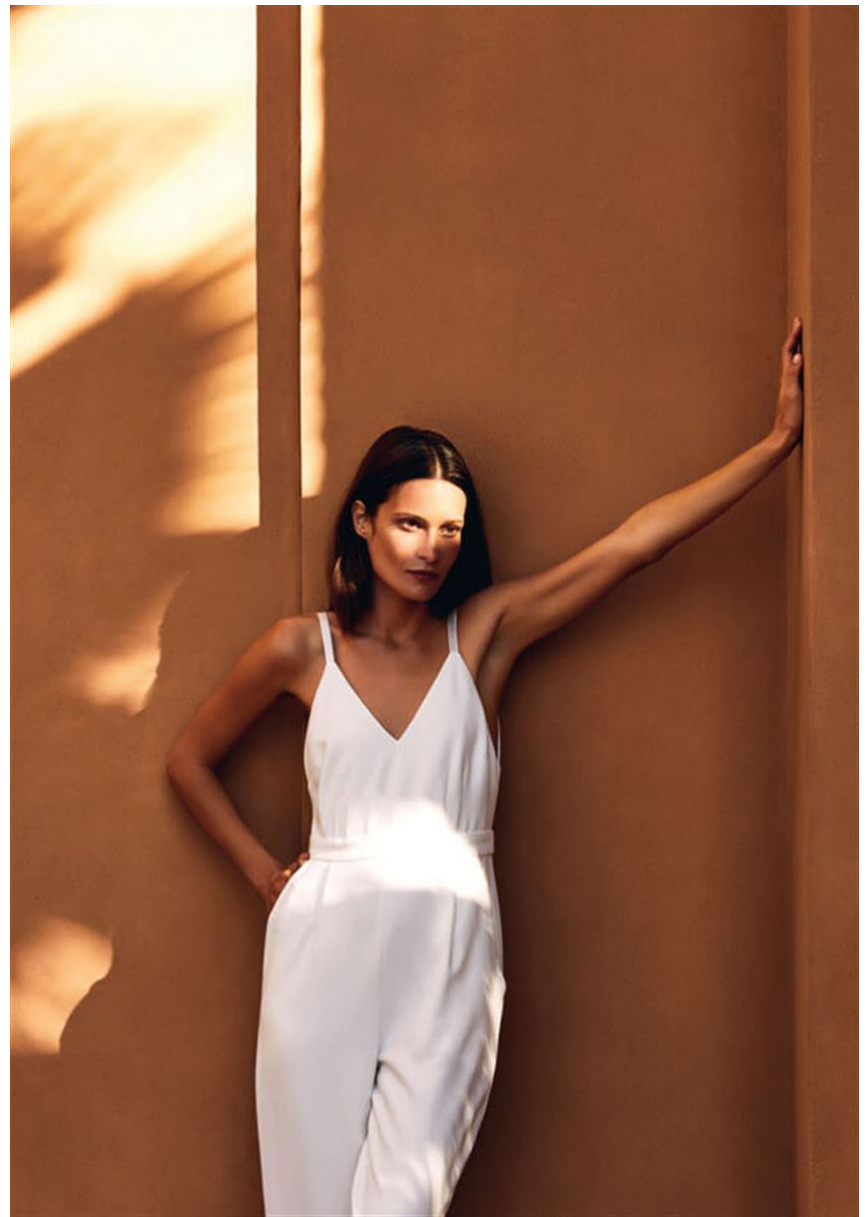

HEIGHT **5' 9.5"** BUST **32"**
WAIST **24"** HIPS **35"**
SHOES **8** HAIR **BROWN**
EYES **BROWN**

LUFTHOLEN & AUFTANKEN ☁

MAGDALENA

GRÖSSE **177** OBERWEITE **83**
TAILLE **61** HÜFTE **90**
SCHUHE **39** HAARE **BRAUN**
AUGEN **BRAUN**