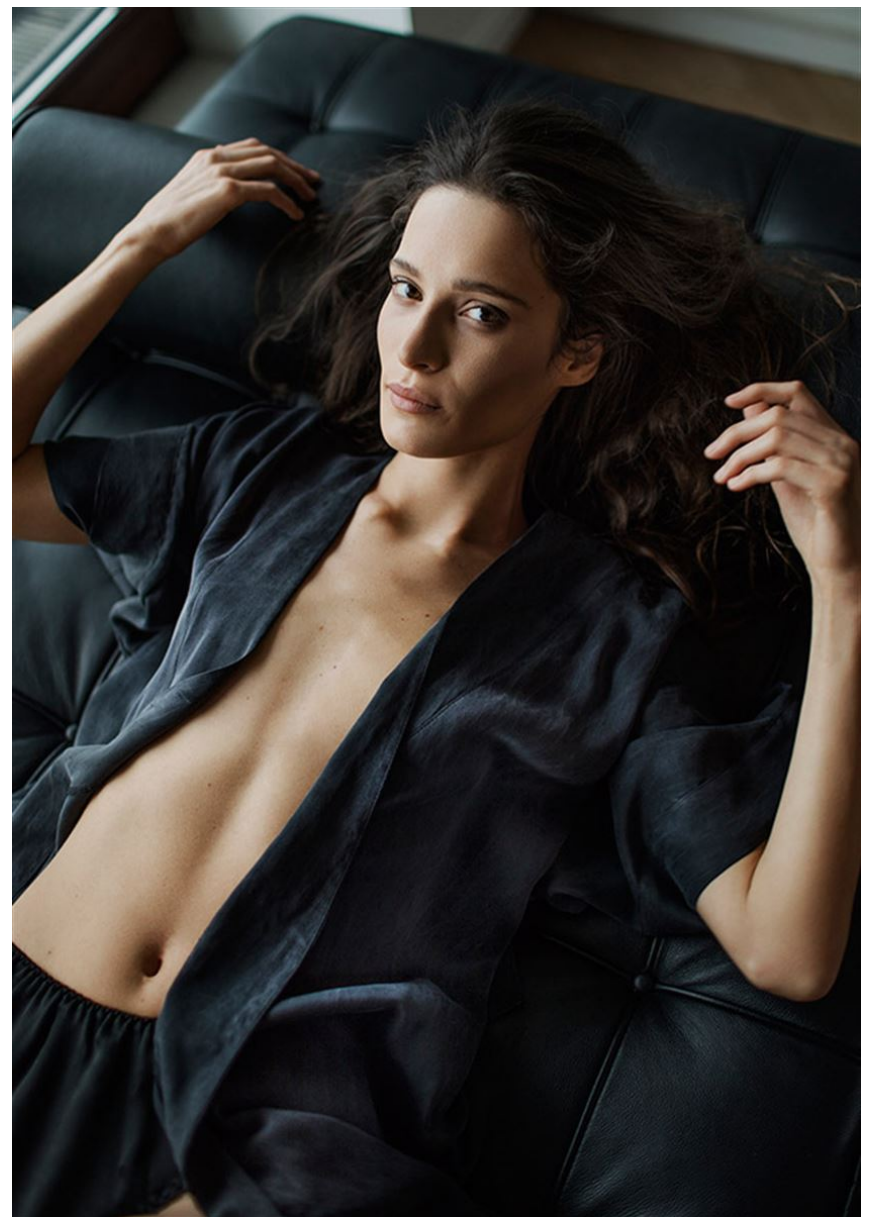

MAGDALENA

GRÖSSE **177** OBERWEITE **83**
TAILLE **61** HÜFTE **90**
SCHUHE **39** HAARE **BRAUN**
AUGEN **BRAUN**

M
MODELS

Hamburg +49 40 413 236 - 0 Berlin +49 30 616 606 - 6
www.m4models.de

HEIGHT **5' 9.5"** BUST **32"**
WAIST **24"** HIPS **35"**
SHOES **8** HAIR **BROWN**
EYES **BROWN**