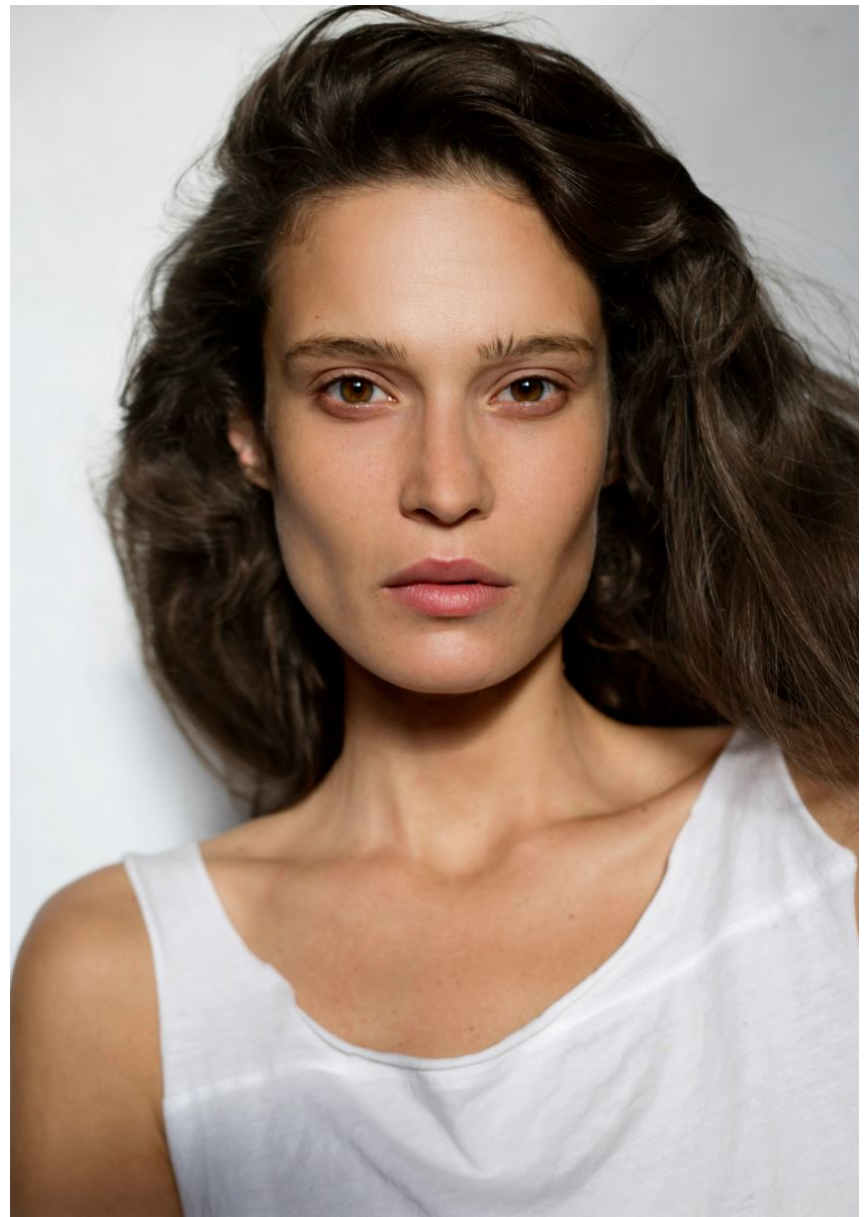

MAGDALENA

GRÖSSE **177** OBERWEITE **83**
TAILLE **61** HÜFTE **90**
SCHUHE **39** HAARE **BRAUN**
AUGEN **BRAUN**

Hamburg +49 40 413 236 - 0 Berlin +49 30 616 606 - 6
www.m4models.de

HEIGHT **5' 9.5"** BUST **32"**
WAIST **24"** HIPS **35"**
SHOES **8** HAIR **BROWN**
EYES **BROWN**