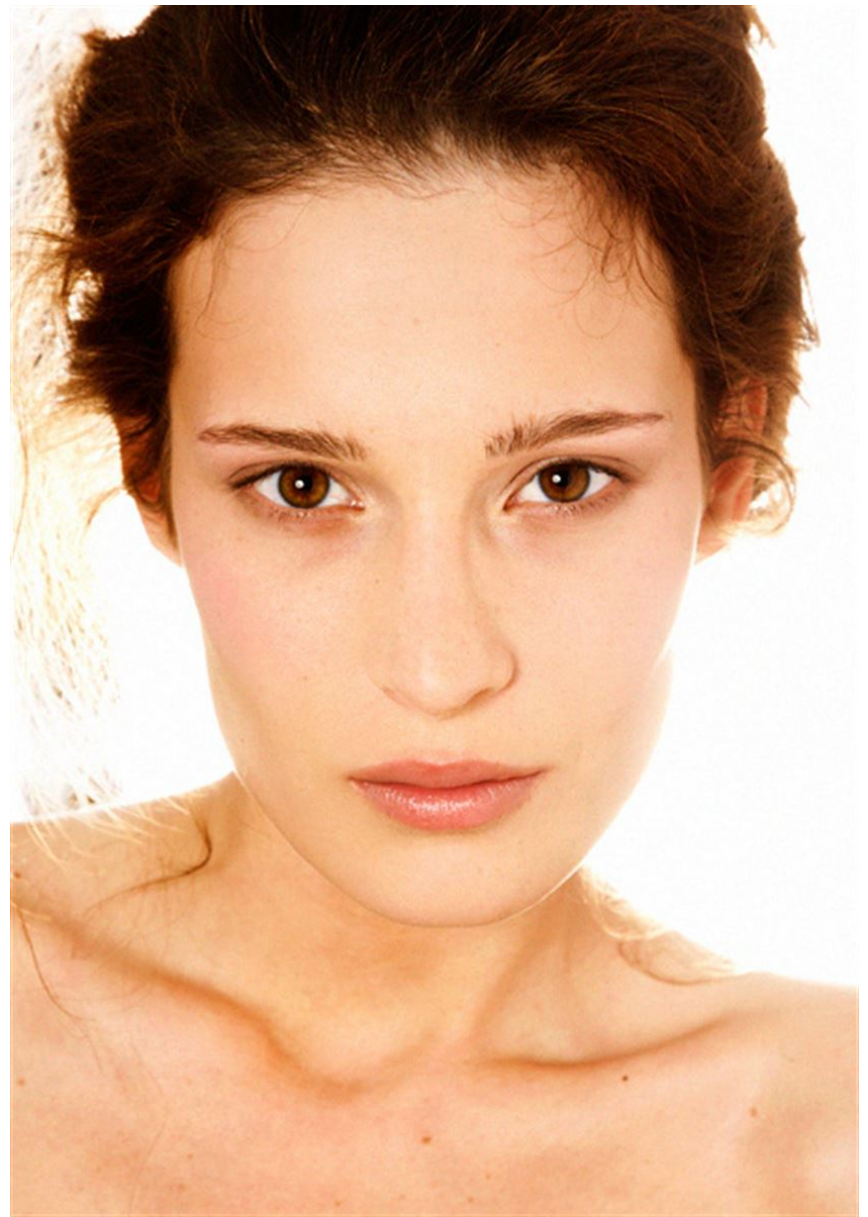

MAGDALENA

GRÖSSE **177** OBERWEITE **83**
TAILLE **61** HÜFTE **90**
SCHUHE **39** HAARE **BRAUN**
AUGEN **BRAUN**

Hamburg +49 40 413 236 - 0 Berlin +49 30 616 606 - 6
www.m4models.de

HEIGHT **5' 9.5"** BUST **32"**
WAIST **24"** HIPS **35"**
SHOES **8** HAIR **BROWN**
EYES **BROWN**