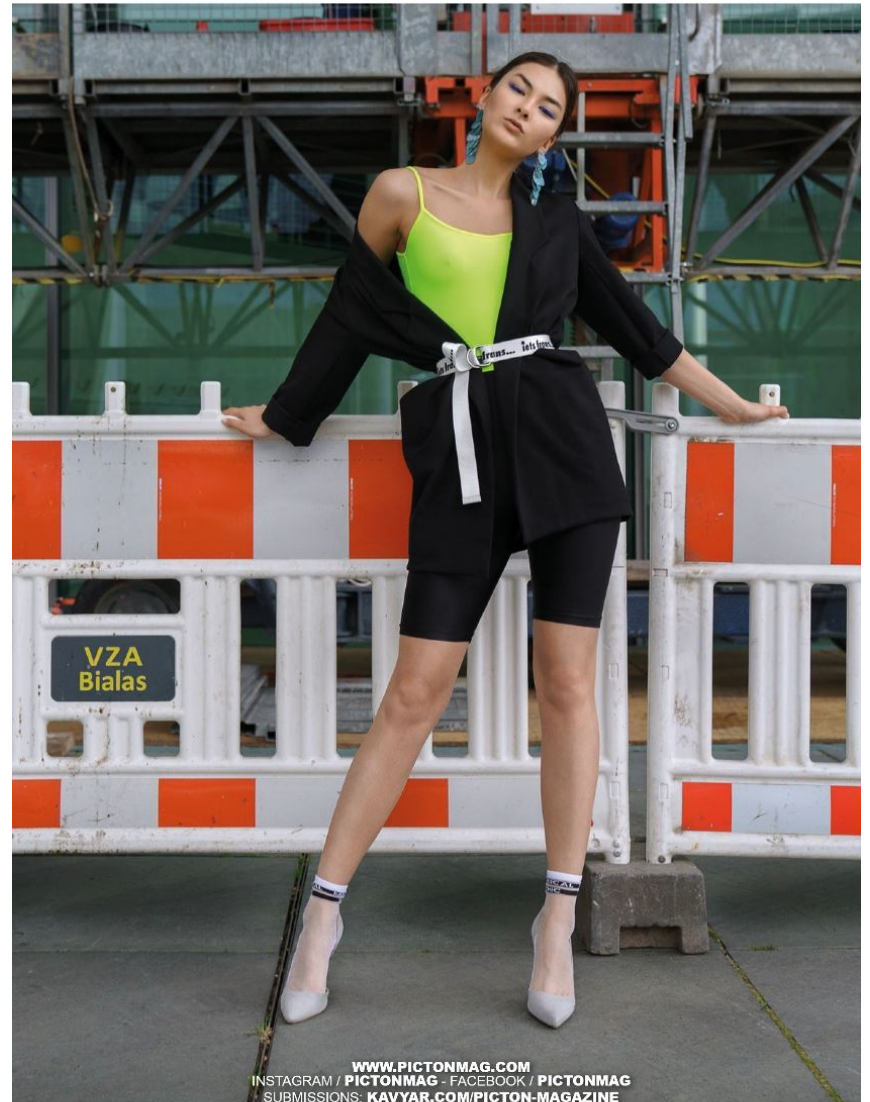

ALINA TSOY

ALINA TSOY

GRÖSSE **178** OBERWEITE **81**
TAILLE **61** HÜFTE **90**
SCHUHE **39** HAARE **DUNKELBRAUN**
AUGEN **BRAUN**

Hamburg +49 40 413 236 - 0 Berlin +49 30 616 606 - 6
www.m4models.de

HEIGHT **5' 10"** BUST **32"**
WAIST **24"** HIPS **35"**
SHOES **7.5** HAIR **DARK BROWN**
EYES **BROWN**