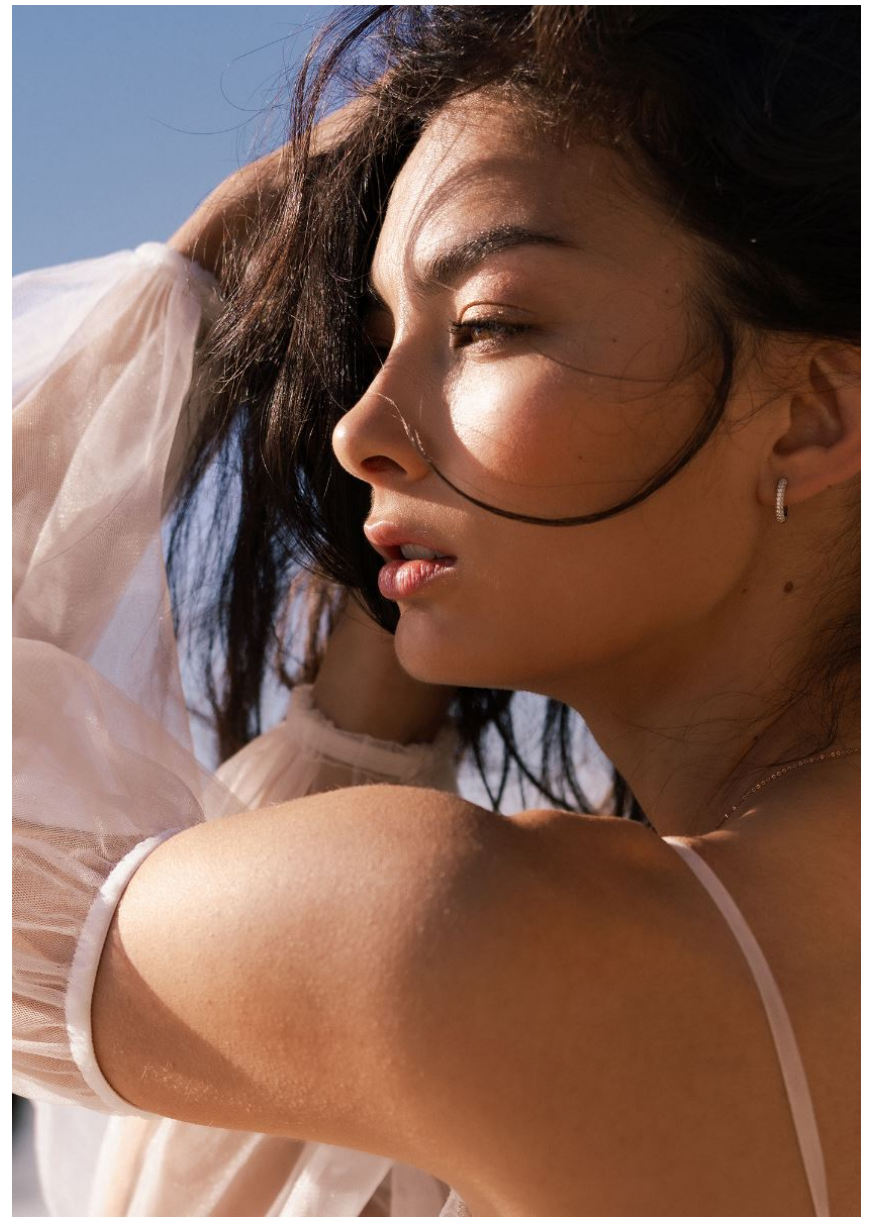

ALINA TSOY

GRÖSSE **178** OBERWEITE **81**
TAILLE **61** HÜFTE **90**
SCHUHE **39** HAARE **DUNKELBRAUN**
AUGEN **BRAUN**

Hamburg +49 40 413 236 - 0 Berlin +49 30 616 606 - 6
www.m4models.de

HEIGHT **5' 10"** BUST **32"**
WAIST **24"** HIPS **35"**
SHOES **7.5** HAIR **DARK BROWN**
EYES **BROWN**