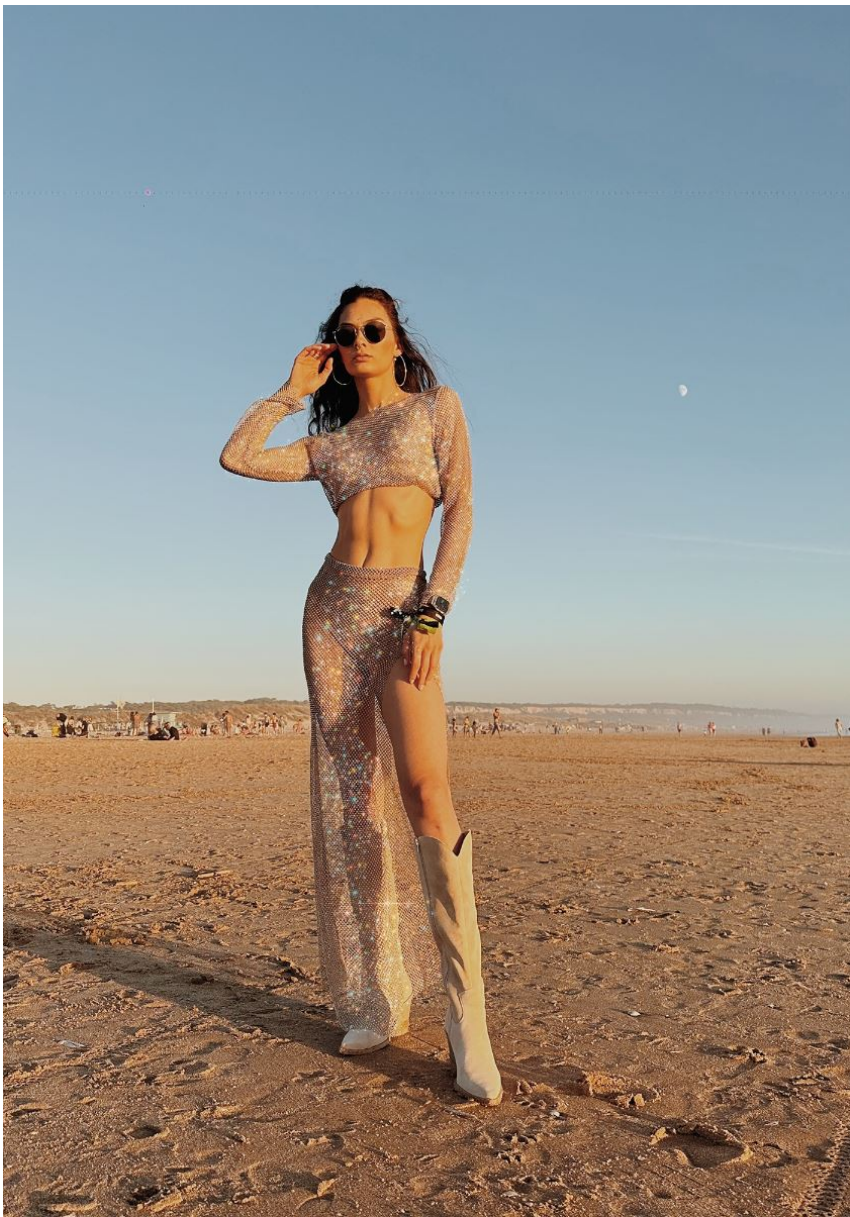

ALINA TSOY

GRÖSSE **178** OBERWEITE **81**
TAILLE **61** HÜFTE **90**
SCHUHE **39** HAARE **DUNKELBRAUN**
AUGEN **BRAUN**

Hamburg +49 40 413 236 - 0 Berlin +49 30 616 606 - 6
www.m4models.de

HEIGHT **5' 10"** BUST **32"**
WAIST **24"** HIPS **35"**
SHOES **7.5** HAIR **DARK BROWN**
EYES **BROWN**