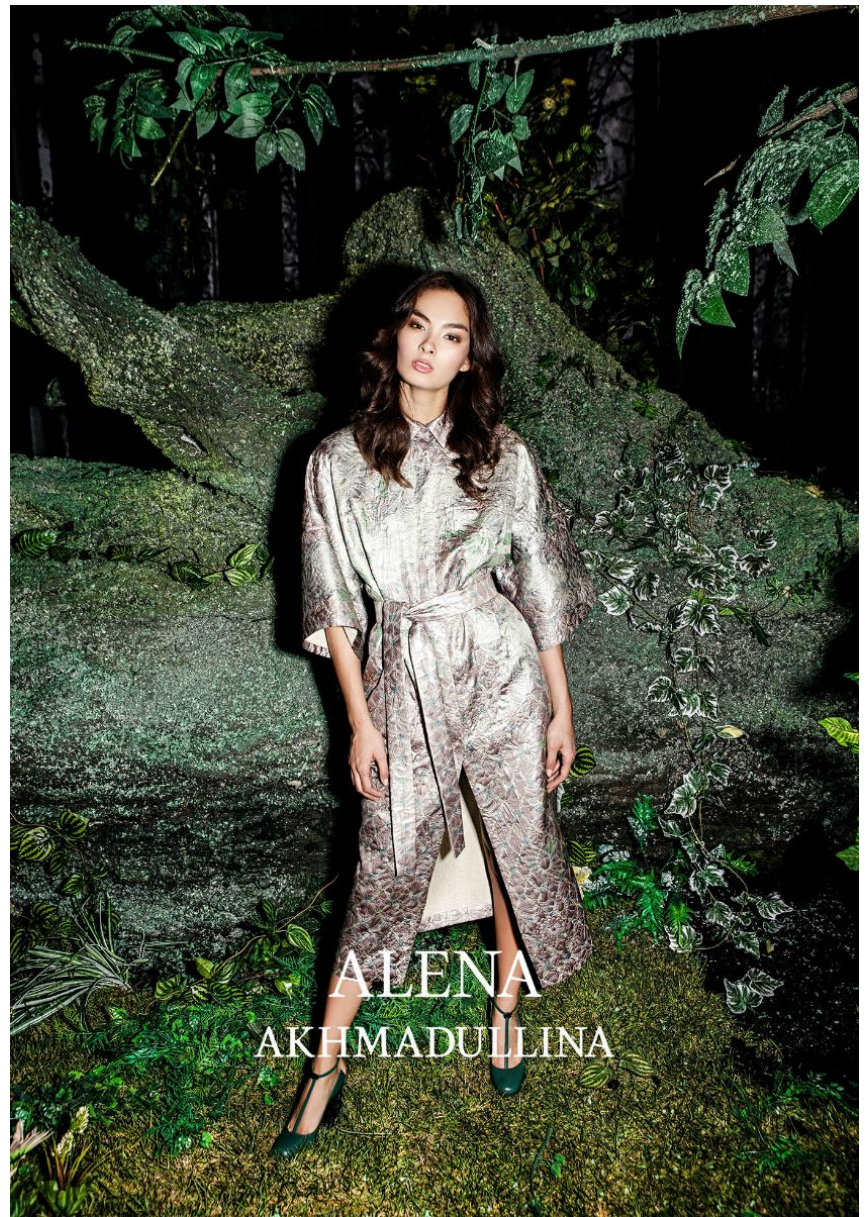

ALINA TSOY

Hamburg +49 40 413 236 - 0 Berlin +49 30 616 606 - 6
www.m4models.de

HEIGHT **5' 10"** BUST **32"**
WAIST **24"** HIPS **35"**
SHOES **7.5** HAIR **DARK BROWN**
EYES **BROWN**