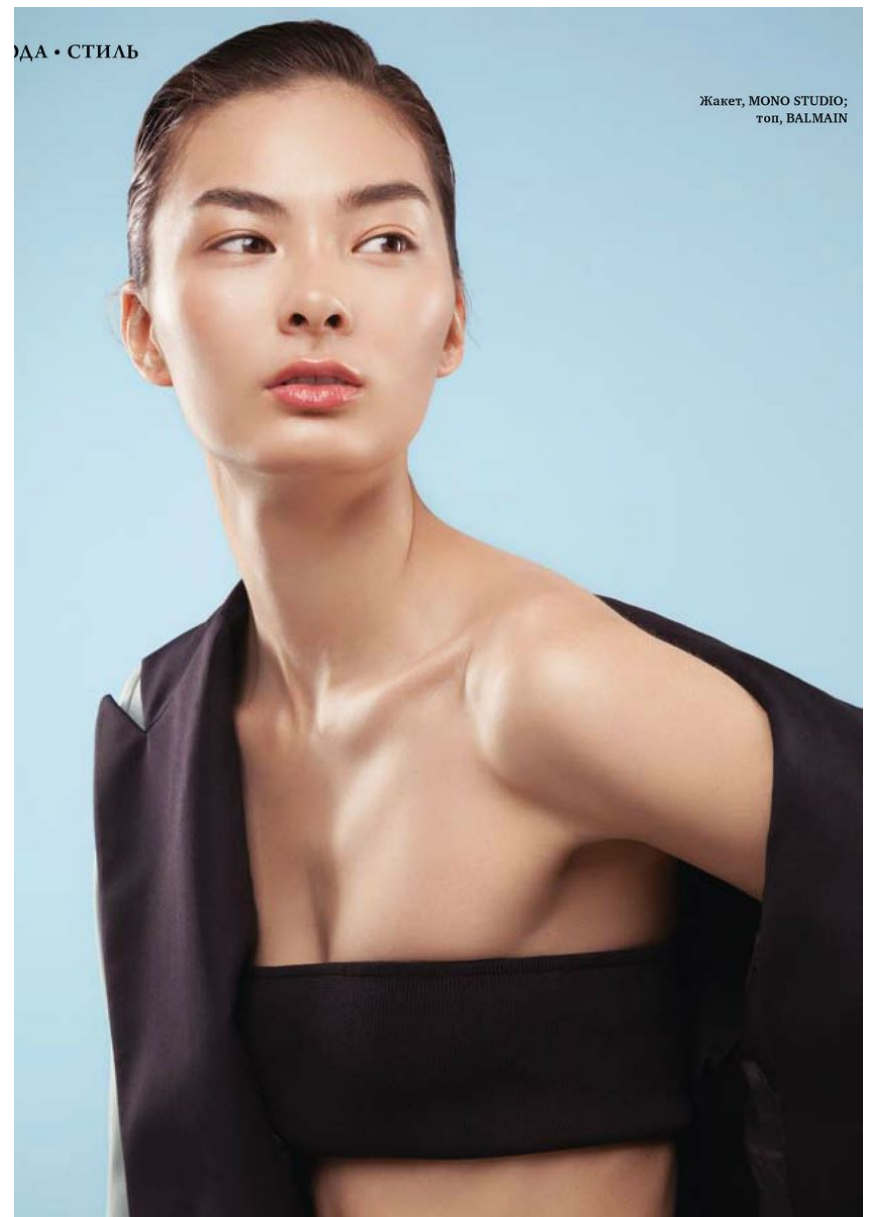

ОДА • СТИЛЬ

Жакет, MONO STUDIO;
топ, BALMAIN

ALINA TSOY

GRÖSSE **178** OBERWEITE **81**
TAILLE **61** HÜFTE **90**
SCHUHE **39** HAARE **DUNKELBRAUN**
AUGEN **BRAUN**

Hamburg +49 40 413 236 - 0 Berlin +49 30 616 606 - 6
www.m4models.de

HEIGHT **5' 10"** BUST **32"**
WAIST **24"** HIPS **35"**
SHOES **7.5** HAIR **DARK BROWN**
EYES **BROWN**