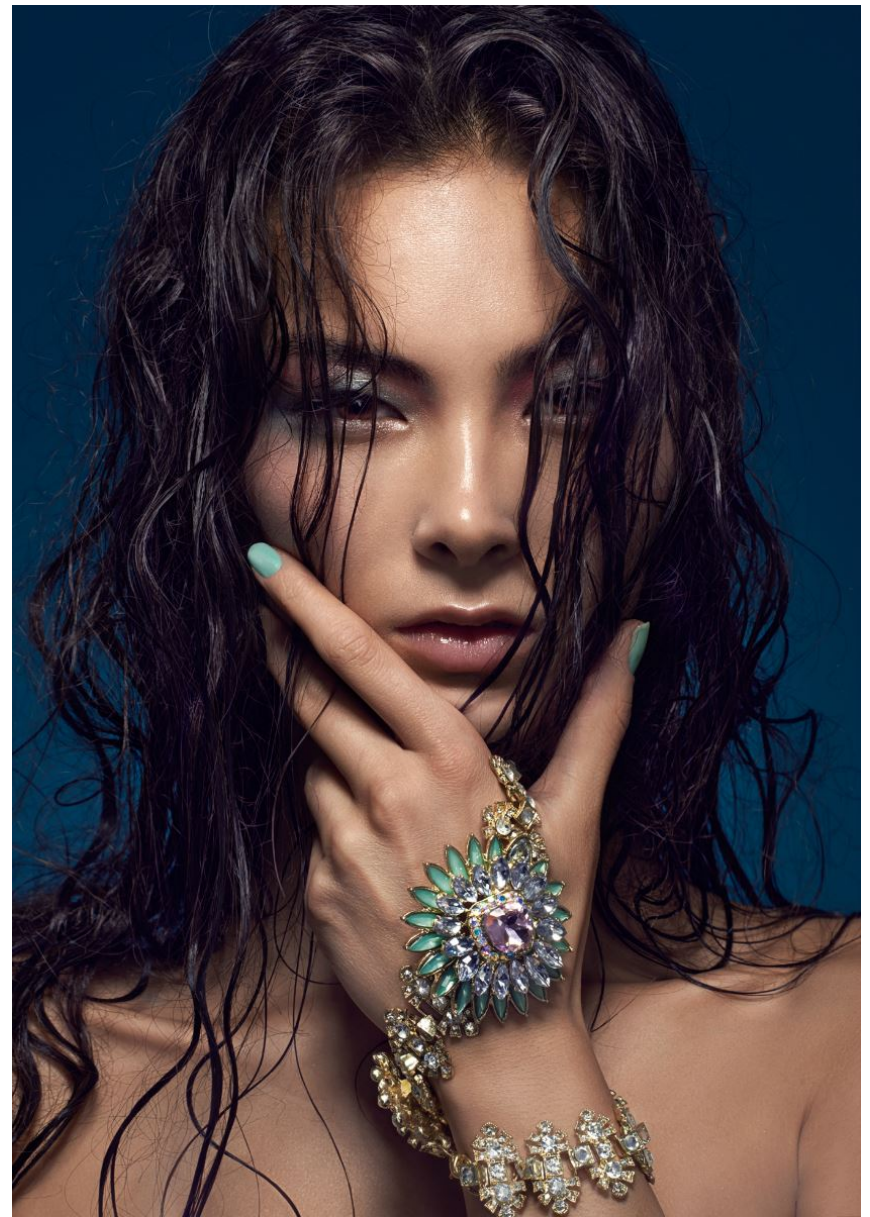

ALINA TSOY

GRÖSSE **178** OBERWEITE **81**
TAILLE **61** HÜFTE **90**
SCHUHE **39** HAARE **DUNKELBRAUN**
AUGEN **BRAUN**

M
MODELS

Hamburg +49 40 413 236 - 0 Berlin +49 30 616 606 - 6
www.m4models.de

HEIGHT **5' 10"** BUST **32"**
WAIST **24"** HIPS **35"**
SHOES **7.5** HAIR **DARK BROWN**
EYES **BROWN**