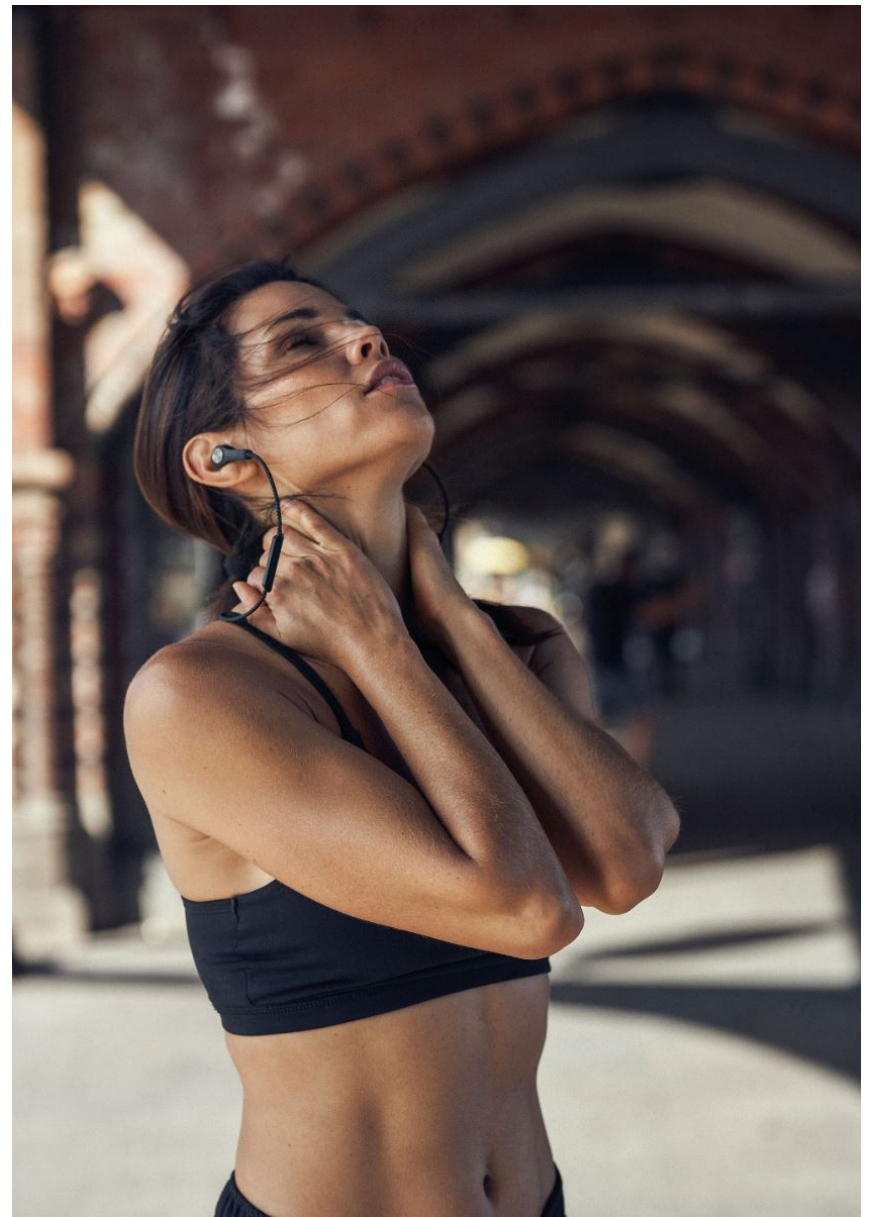

KATERINA GIANNOGLOU

GRÖSSE **175** OBERWEITE **86**
TAILLE **60** HÜFTE **90**
SCHUHE **37** HAARE **BRAUN**
AUGEN **BRAUN**

Hamburg +49 40 413 236 - 0 Berlin +49 30 616 606 - 6
www.m4models.de

HEIGHT **5' 9"** BUST **34"**
WAIST **23"** HIPS **35"**
SHOES **6** HAIR **BROWN**
EYES **BROWN**