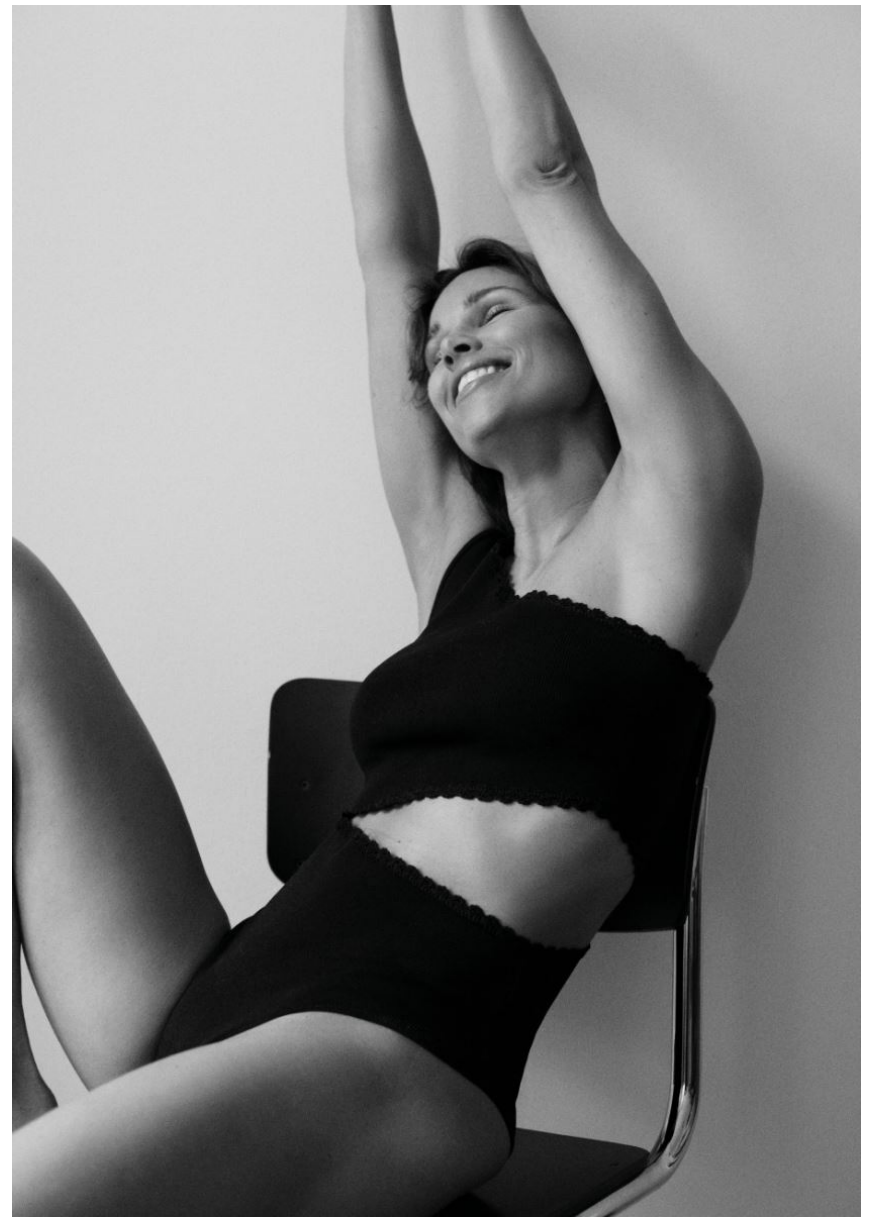

KATERINA GIANNOGLOU

GRÖSSE **175** OBERWEITE **86**
TAILLE **60** HÜFTE **90**
SCHUHE **37** HAARE **BRAUN**
AUGEN **BRAUN**

Hamburg +49 40 413 236 - 0 Berlin +49 30 616 606 - 6
www.m4models.de

HEIGHT **5' 9"** BUST **34"**
WAIST **23"** HIPS **35"**
SHOES **6** HAIR **BROWN**
EYES **BROWN**