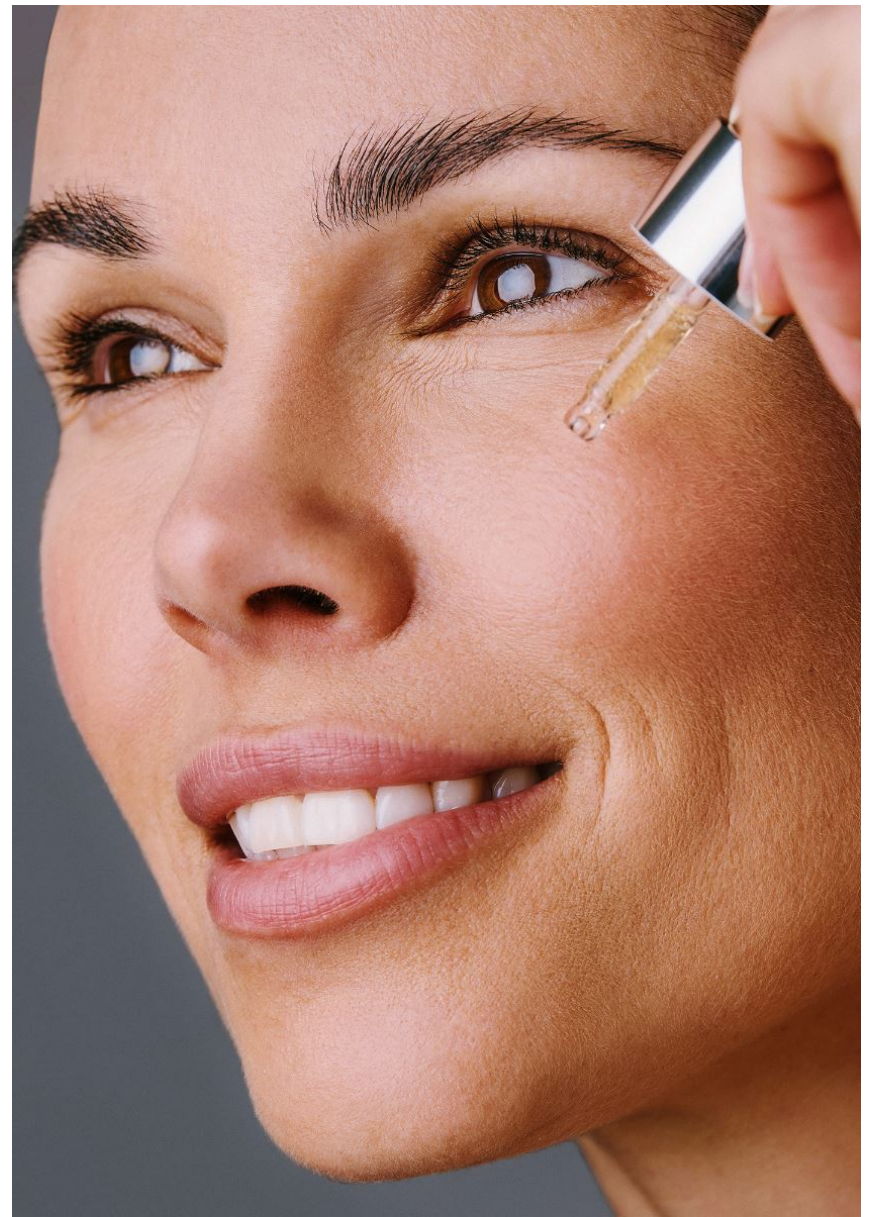

KATERINA GIANNOGLOU

GRÖSSE **175** OBERWEITE **86**
TAILLE **60** HÜFTE **90**
SCHUHE **37** HAARE **BRAUN**
AUGEN **BRAUN**

Hamburg +49 40 413 236 - 0 Berlin +49 30 616 606 - 6
www.m4models.de

HEIGHT **5' 9"** BUST **34"**
WAIST **23"** HIPS **35"**
SHOES **6** HAIR **BROWN**
EYES **BROWN**