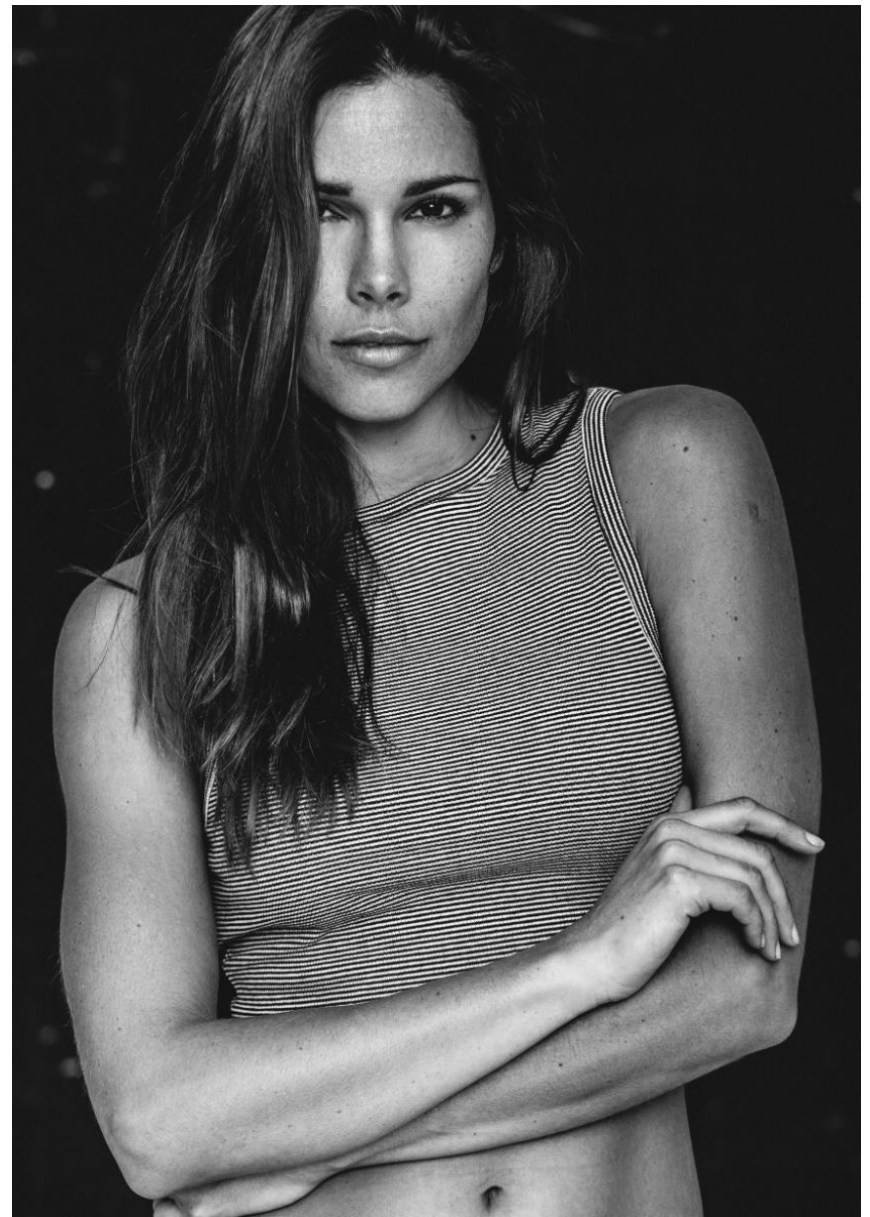

KATERINA GIANNOGLOU

GRÖSSE **175** OBERWEITE **86**
TAILLE **60** HÜFTE **90**
SCHUHE **37** HAARE **BRAUN**
AUGEN **BRAUN**

Hamburg +49 40 413 236 - 0 Berlin +49 30 616 606 - 6
www.m4models.de

HEIGHT **5' 9"** BUST **34"**
WAIST **23"** HIPS **35"**
SHOES **6** HAIR **BROWN**
EYES **BROWN**