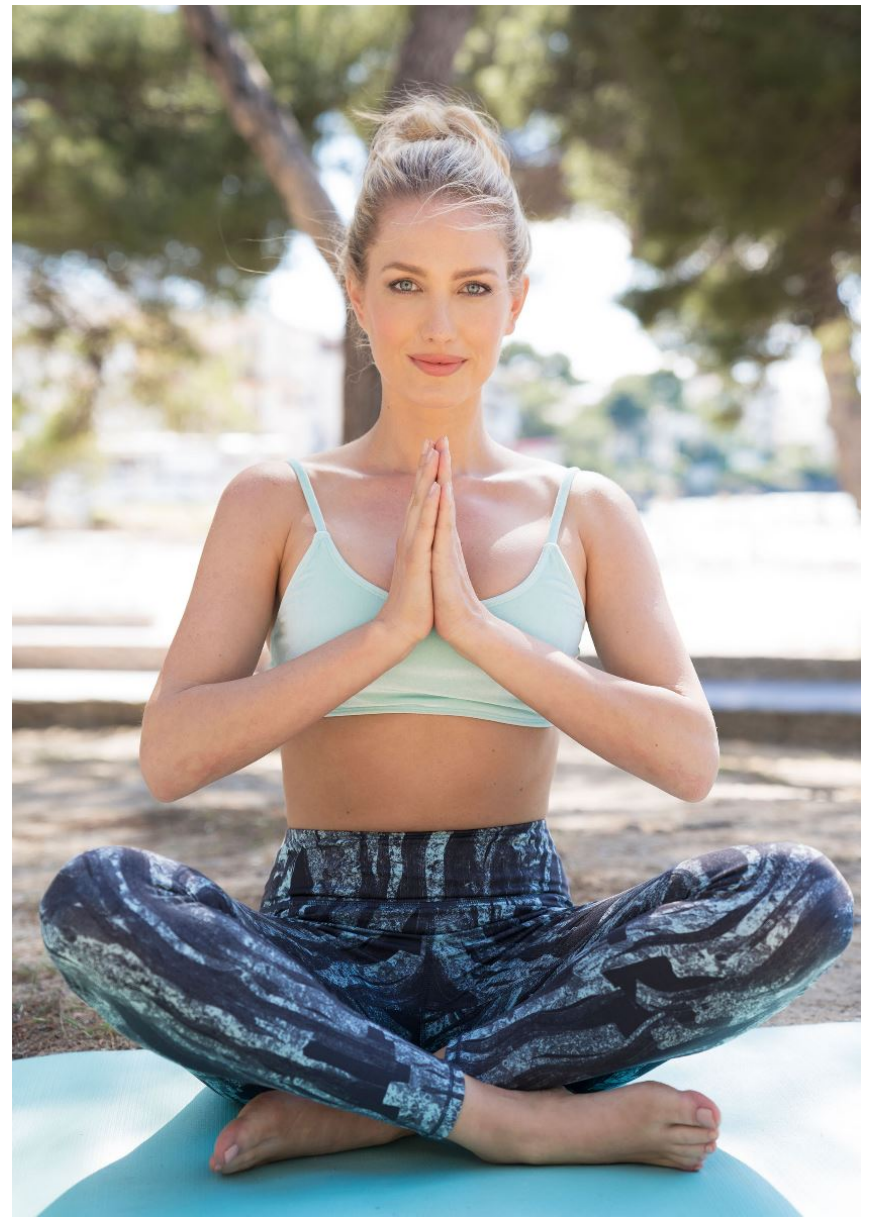

JANA SCHMITZ

GRÖSSE **175** OBERWEITE **92**
TAILLE **68** HÜFTE **95**
SCHUHE **39** HAARE **BLOND**
AUGEN **BLAU**

Hamburg +49 40 413 236 - 0 Berlin +49 30 616 606 - 6
www.m4models.de

HEIGHT **5' 9"** BUST **36"**
WAIST **26"** HIPS **38"**
SHOES **7.5** HAIR **BLONDE**
EYES **BLUE**