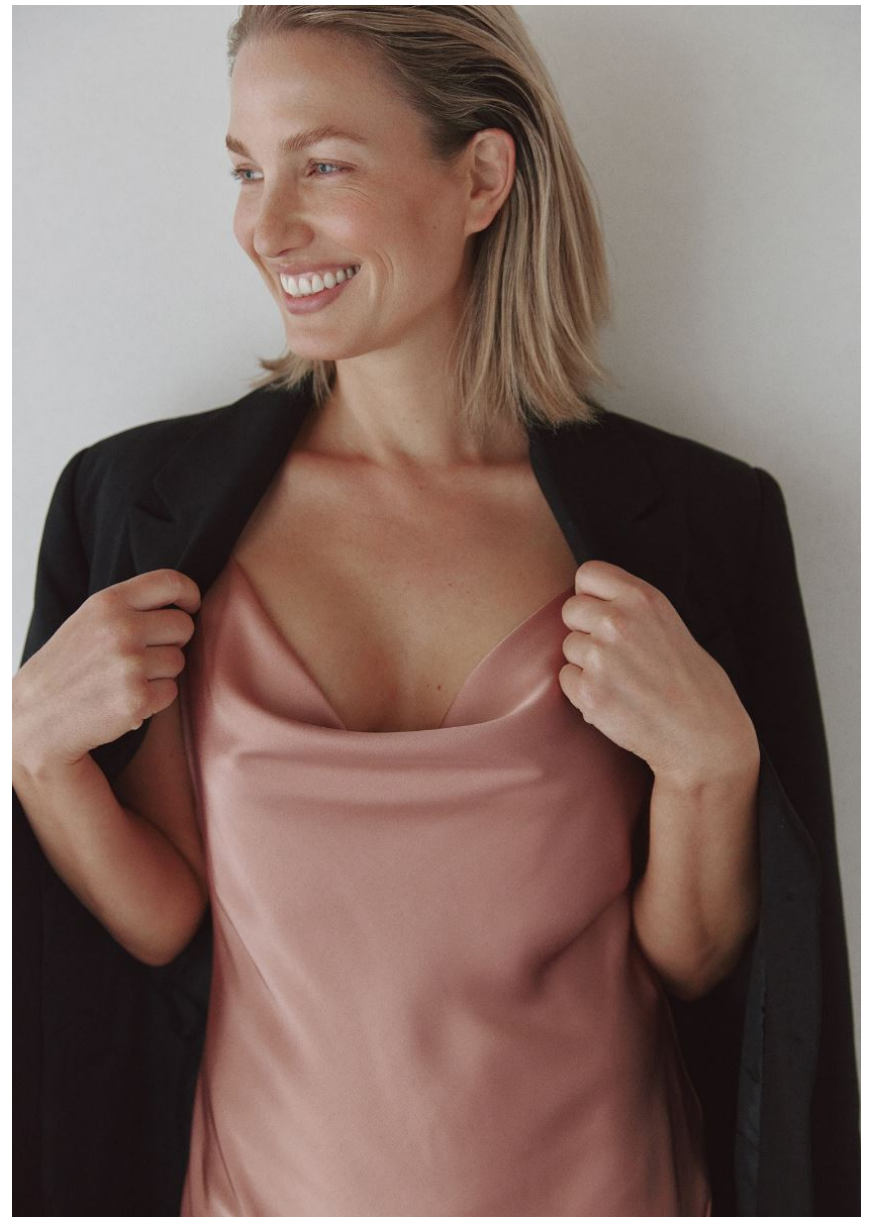

JANA SCHMITZ

GRÖSSE **175** OBERWEITE **92**
TAILLE **68** HÜFTE **95**
SCHUHE **39** HAARE **BLOND**
AUGEN **BLAU**

Hamburg +49 40 413 236 - 0 Berlin +49 30 616 606 - 6
www.m4models.de

HEIGHT **5' 9"** BUST **36"**
WAIST **26"** HIPS **38"**
SHOES **7.5** HAIR **BLONDE**
EYES **BLUE**