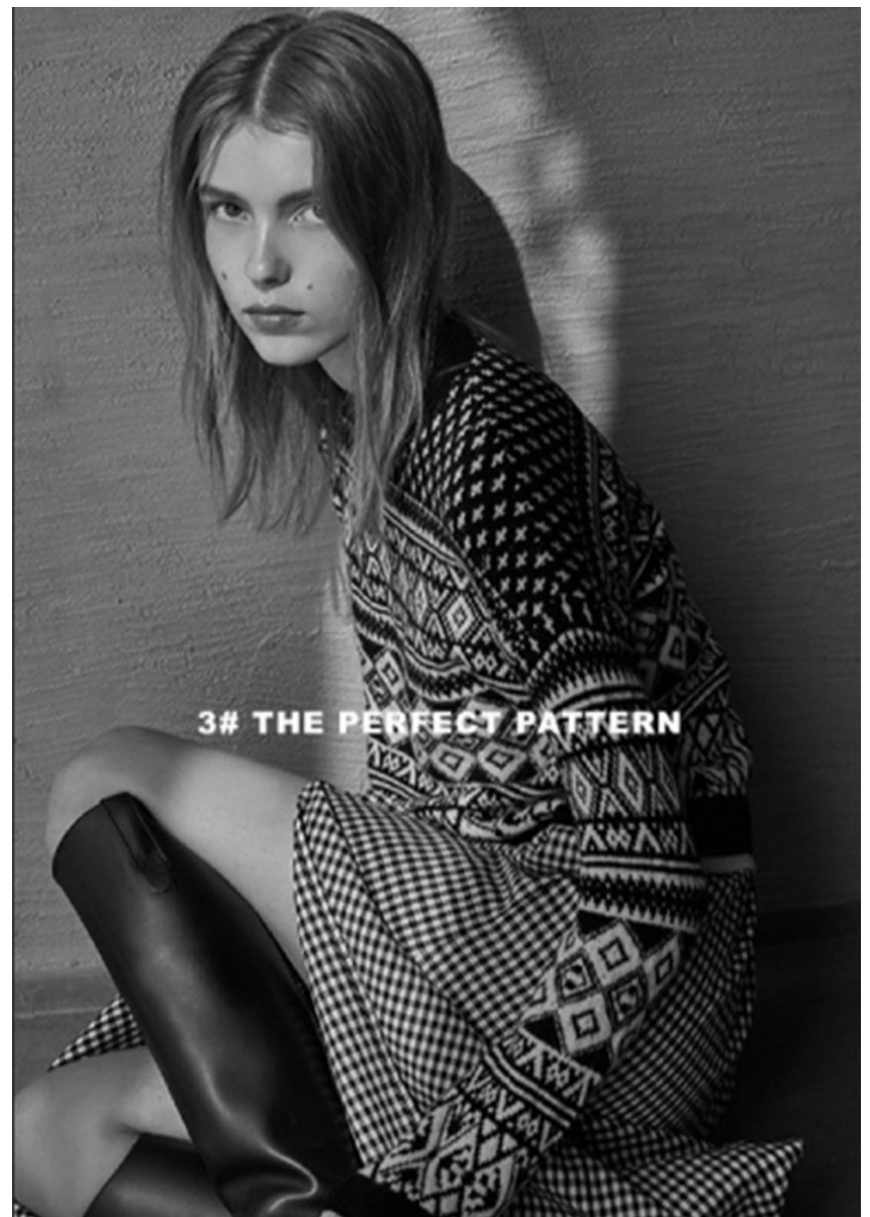

HEIGHT **5' 10.5"** BUST **31"**
WAIST **23"** HIPS **35"**
SHOES **9.5** HAIR **GINGER**
EYES **HAZEL**