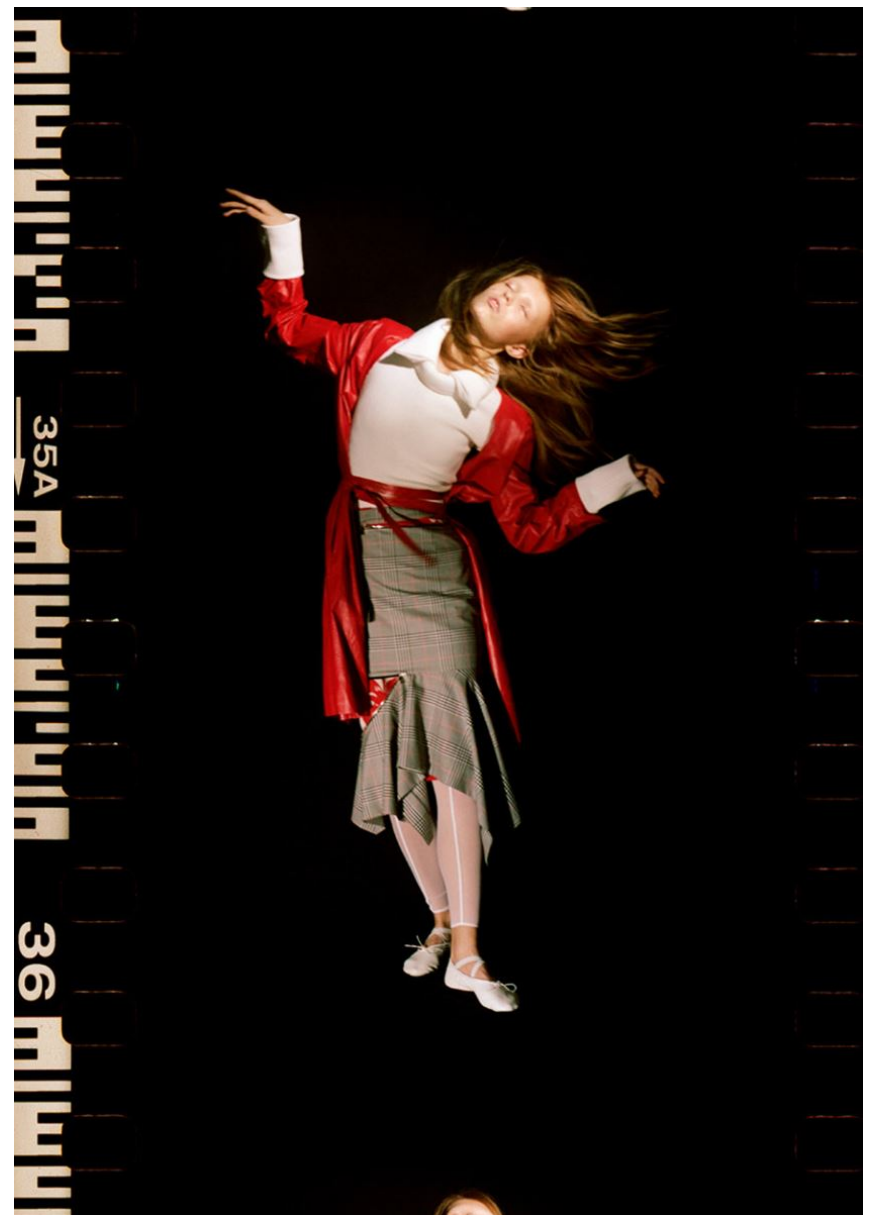

HEIGHT **5' 10.5"** BUST **31"**
WAIST **23"** HIPS **35"**
SHOES **9.5** HAIR **GINGER**
EYES **HAZEL**