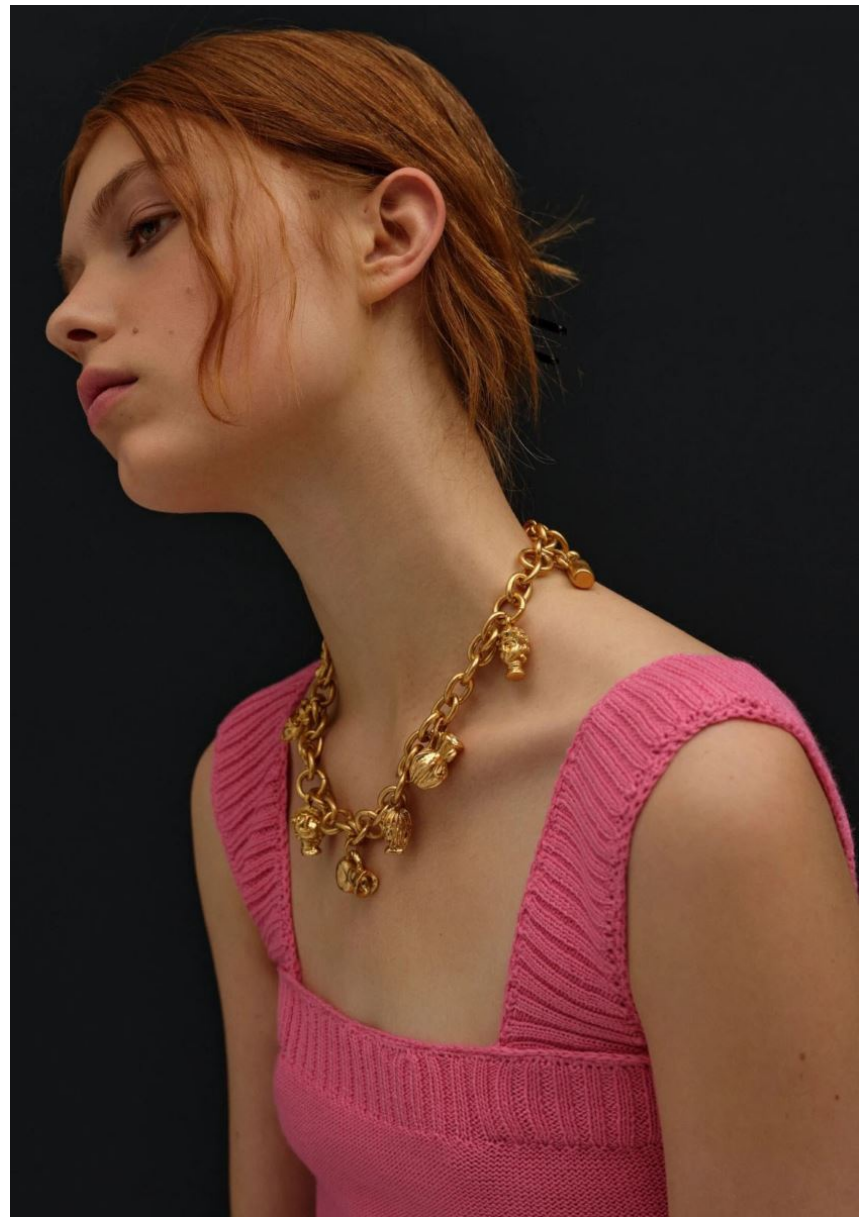

HEIGHT **5' 10.5"** BUST **31"**
WAIST **23"** HIPS **35"**
SHOES **9.5** HAIR **GINGER**
EYES **HAZEL**

YEVA

M
MODELS

Hamburg +49 40 413 236 - 0 Berlin +49 30 616 606 - 6
www.m4models.de

GRÖSSE **179** OBERWEITE **79**
TAILLE **60** HÜFTE **90**
SCHUHE **41** HAARE **GINGER**
AUGEN **BRAUN-GRÜN**