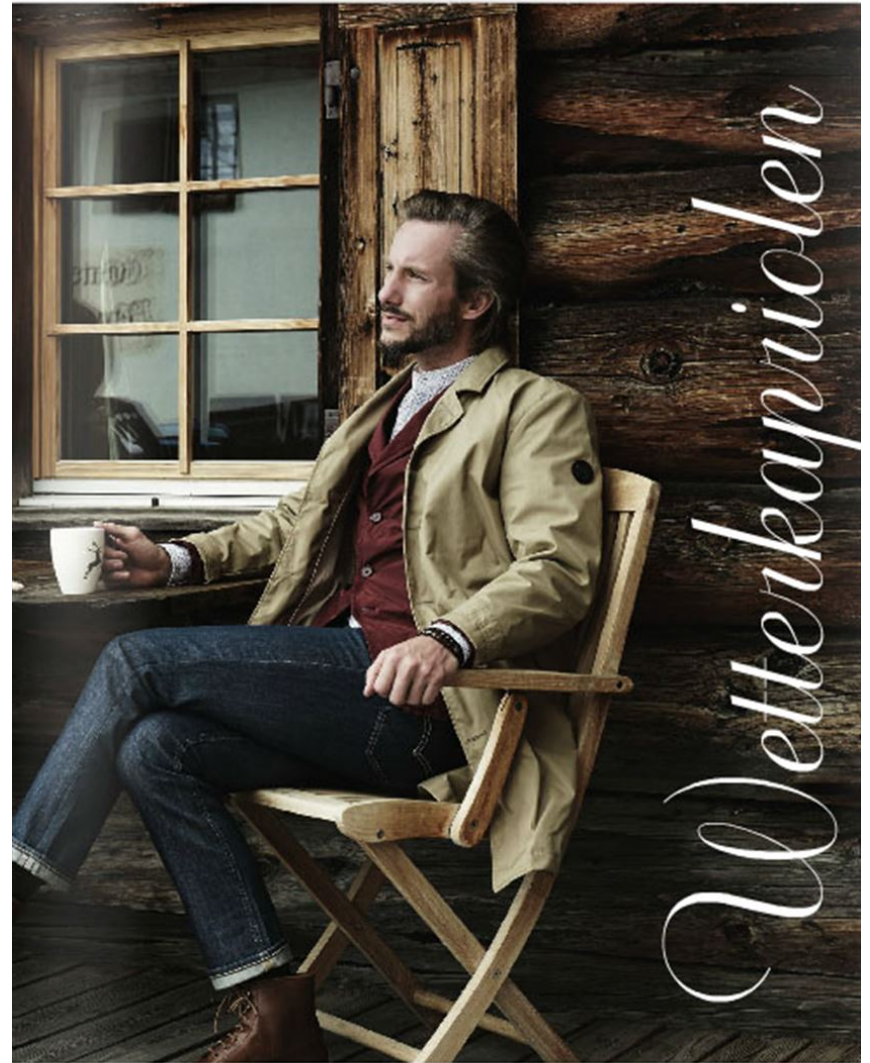

73

RICHARD BUCHER

Hamburg +49 40 413 236 - 0 Berlin +49 30 616 606 - 6
www.m4models.de

HEIGHT **6' 1"** BUST **38"**
WAIST **33"** HIPS **38"**
SHOES **9** HAIR **SALT AND PEPPER**
EYES **BLUE**