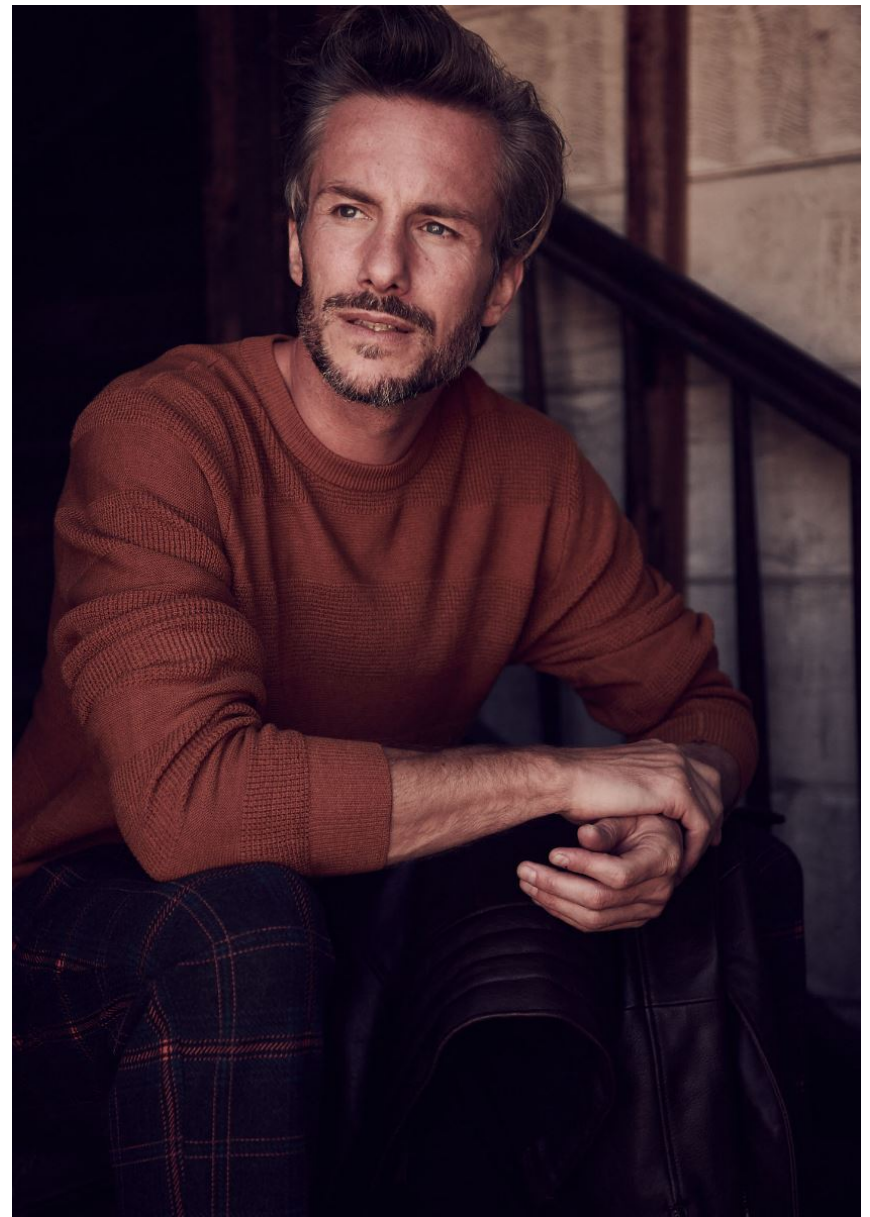

RICHARD BUCHER

GRÖSSE **186** OBERWEITE **97**
TAILLE **84** HÜFTE **97**
SCHUHE **42** HAARE **GRAUMELIERT**
AUGEN **BLAU**

Hamburg +49 40 413 236 - 0 Berlin +49 30 616 606 - 6
www.m4models.de

HEIGHT **6' 1"** BUST **38"**
WAIST **33"** HIPS **38"**
SHOES **9** HAIR **SALT AND PEPPER**
EYES **BLUE**