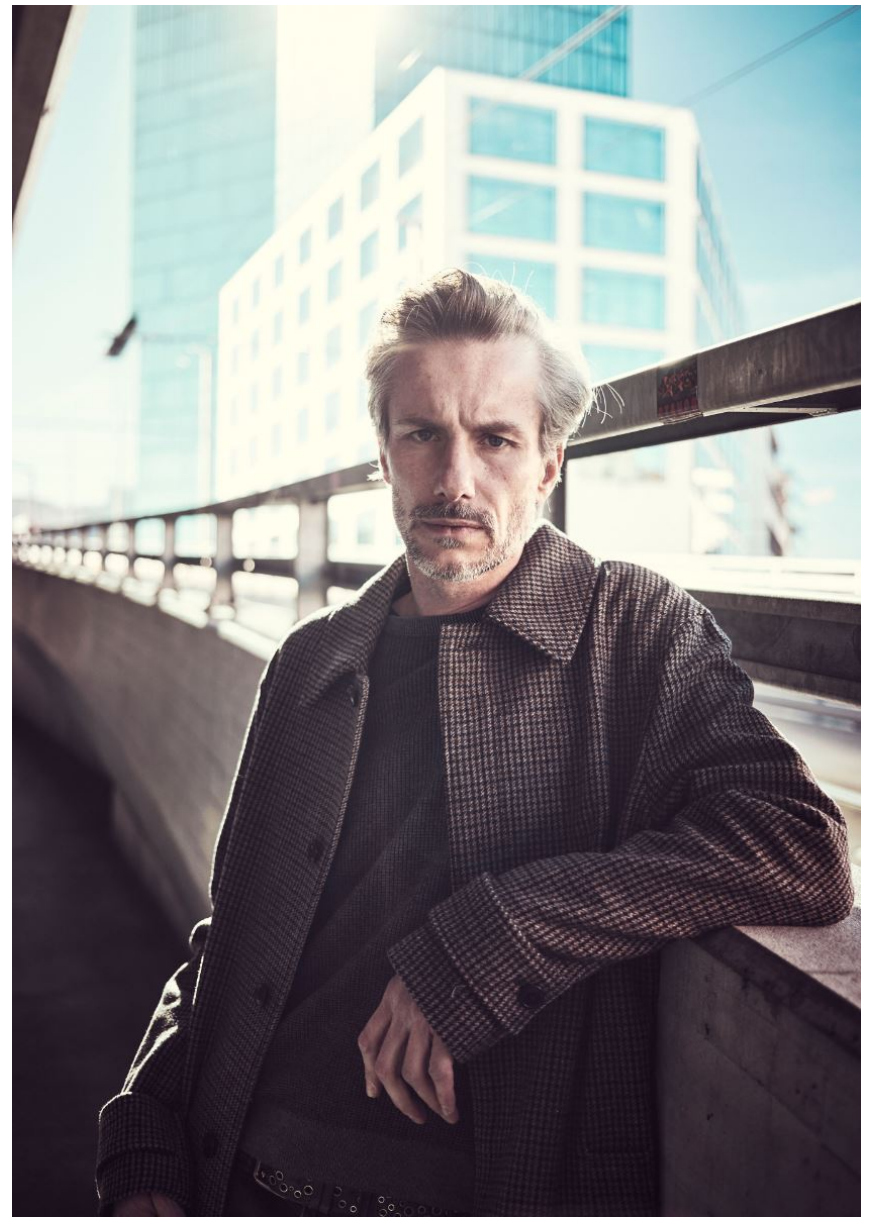

RICHARD BUCHER

RICHARD BUCHER

GRÖSSE **186** OBERWEITE **97**
TAILLE **84** HÜFTE **97**
SCHUHE **42** HAARE **GRAUMELIERT**
AUGEN **BLAU**

Hamburg +49 40 413 236 - 0 Berlin +49 30 616 606 - 6
www.m4models.de