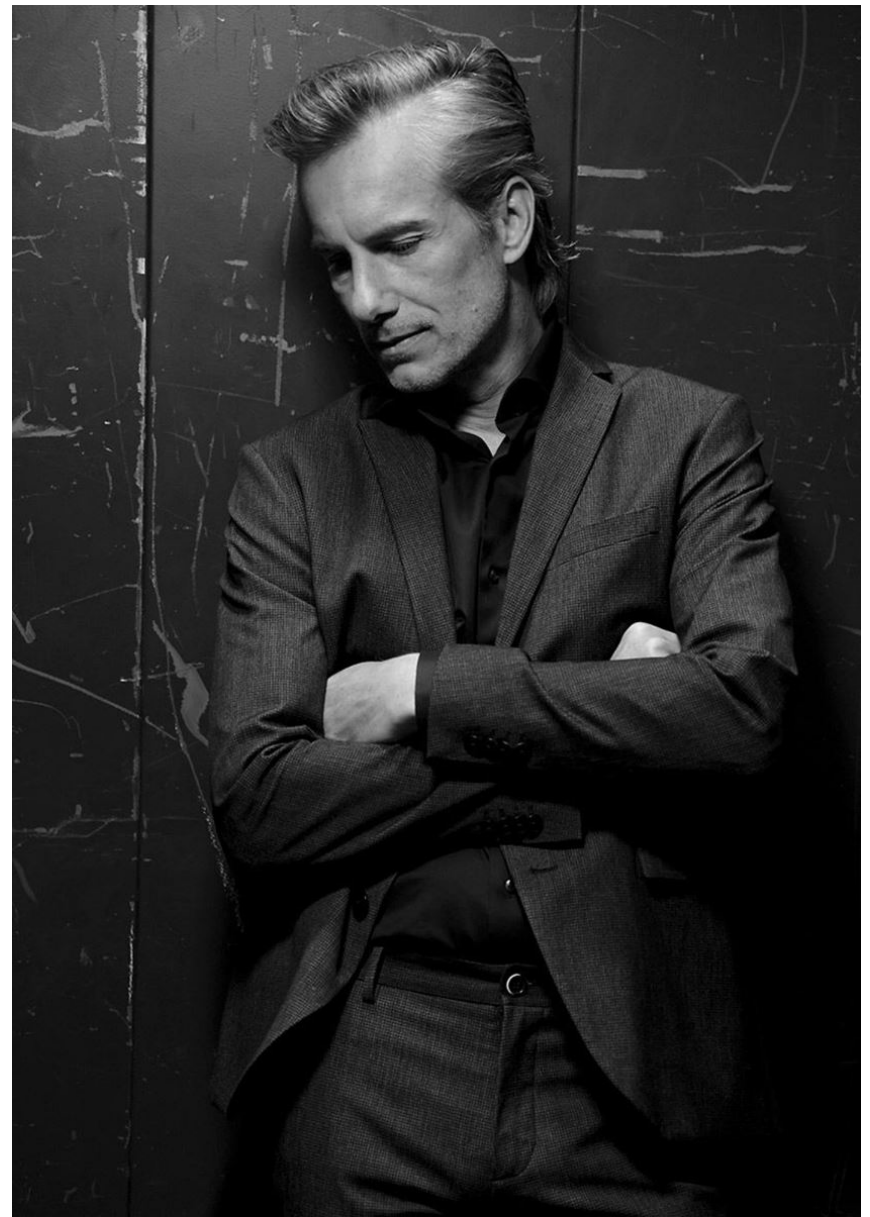

RICHARD BUCHER

RICHARD BUCHER

GRÖSSE **186** OBERWEITE **97**
TAILLE **84** HÜFTE **97**
SCHUHE **42** HAARE **GRAUMELIERT**
AUGEN **BLAU**

Hamburg +49 40 413 236 - 0 Berlin +49 30 616 606 - 6
www.m4models.de

HEIGHT **6' 1"** BUST **38"**
WAIST **33"** HIPS **38"**
SHOES **9** HAIR **SALT AND PEPPER**
EYES **BLUE**

RICHARD BUCHER

GRÖSSE **186** OBERWEITE **97**
TAILLE **84** HÜFTE **97**
SCHUHE **42** HAARE **GRAUMELIERT**
AUGEN **BLAU**