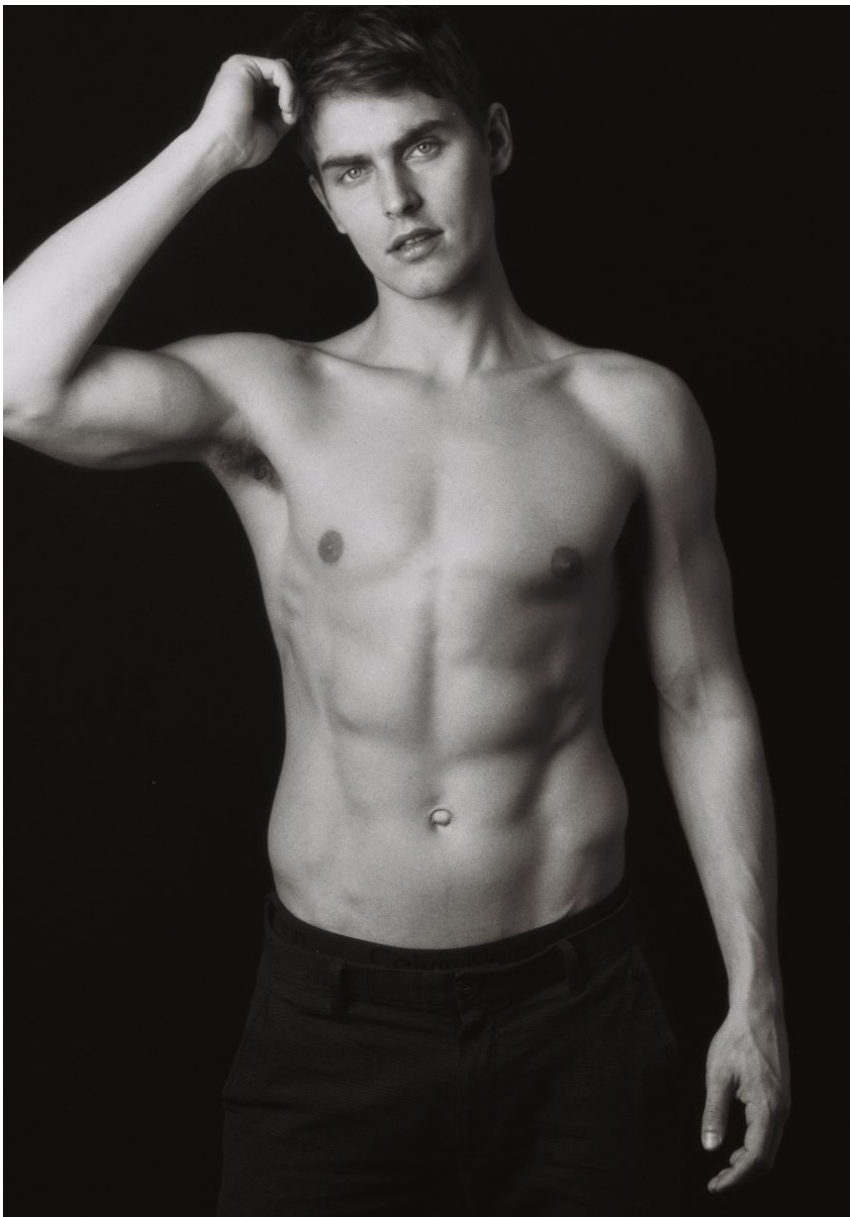

GRÖSSE **187** OBERWEITE **101**
TAILLE **80** HÜFTE **97**
SCHUHE **44** HAARE **DUNKELBLOND**
AUGEN **BLAU**

Hamburg +49 40 413 236 - 0 Berlin +49 30 616 606 - 6
www.m4models.de

HEIGHT **6' 1.5"** BUST **39"**
WAIST **31"** HIPS **38"**
SHOES **11** HAIR **DARK BLONDE**
EYES **BLUE**

OTTO SEPPALAINEN

GRÖSSE **187** OBERWEITE **101**
TAILLE **80** HÜFTE **97**
SCHUHE **44** HAARE **DUNKELBLOND**
AUGEN **BLAU**

Hamburg +49 40 413 236 - 0 Berlin +49 30 616 606 - 6
www.m4models.de

HEIGHT **6' 1.5"** BUST **39"**
WAIST **31"** HIPS **38"**
SHOES **11** HAIR **DARK BLONDE**
EYES **BLUE**