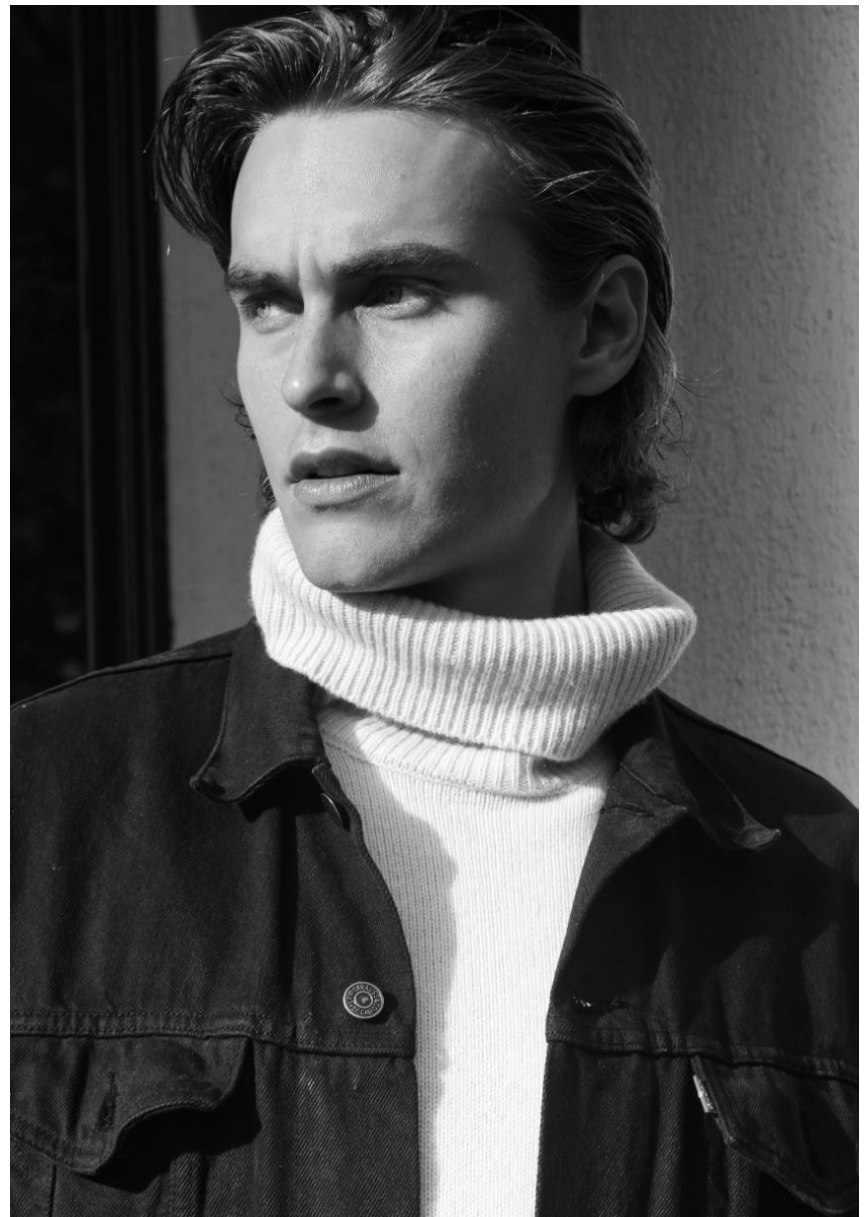

OTTO SEPPALAINEN

GRÖSSE **187** OBERWEITE **101**
TAILLE **80** HÜFTE **97**
SCHUHE **44** HAARE **DUNKELBLOND**
AUGEN **BLAU**

Hamburg +49 40 413 236 - 0 Berlin +49 30 616 606 - 6
www.m4models.de

HEIGHT **6' 1.5"** BUST **39"**
WAIST **31"** HIPS **38"**
SHOES **11** HAIR **DARK BLONDE**
EYES **BLUE**