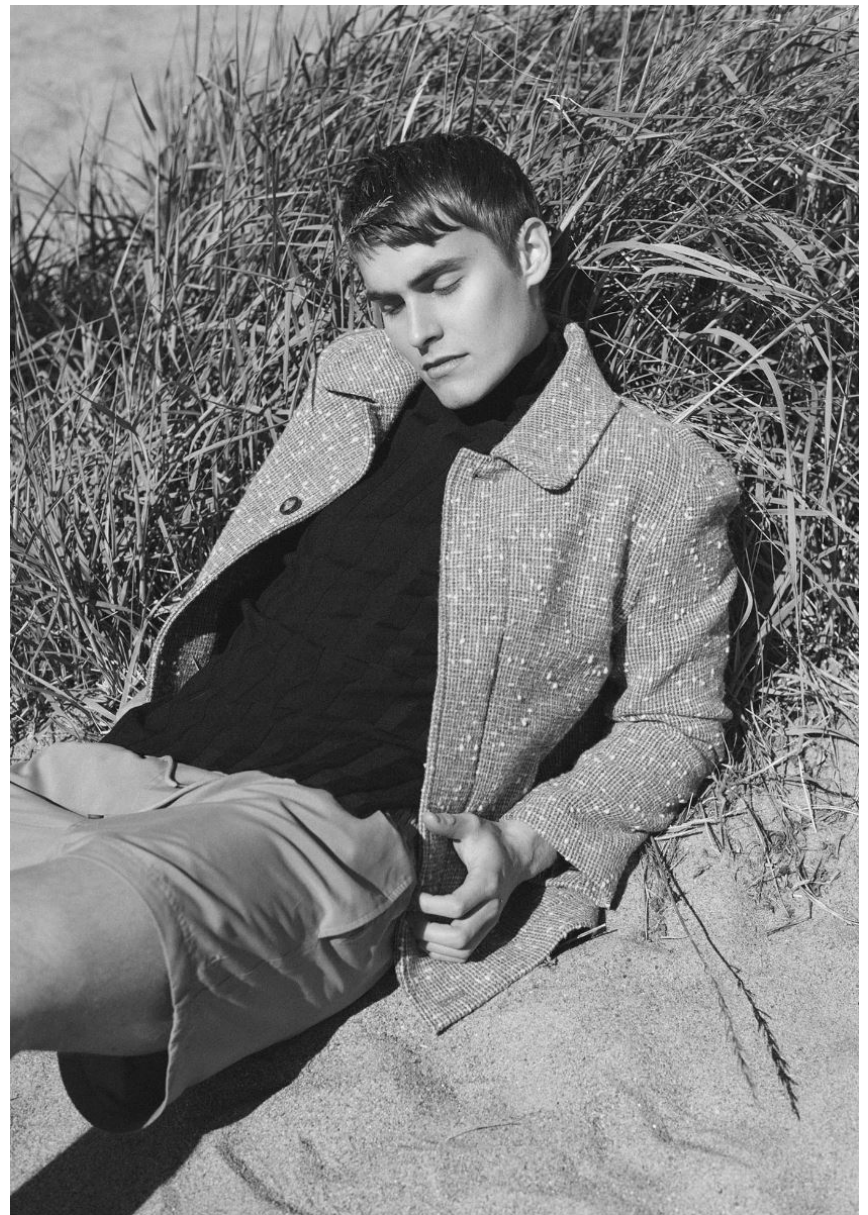

OTTO SEPPALAINEN

GRÖSSE **187** OBERWEITE **101**
TAILLE **80** HÜFTE **97**
SCHUHE **44** HAARE **DUNKELBLOND**
AUGEN **BLAU**

Hamburg +49 40 413 236 - 0 Berlin +49 30 616 606 - 6
www.m4models.de

HEIGHT **6' 1.5"** BUST **39"**
WAIST **31"** HIPS **38"**
SHOES **11** HAIR **DARK BLONDE**
EYES **BLUE**