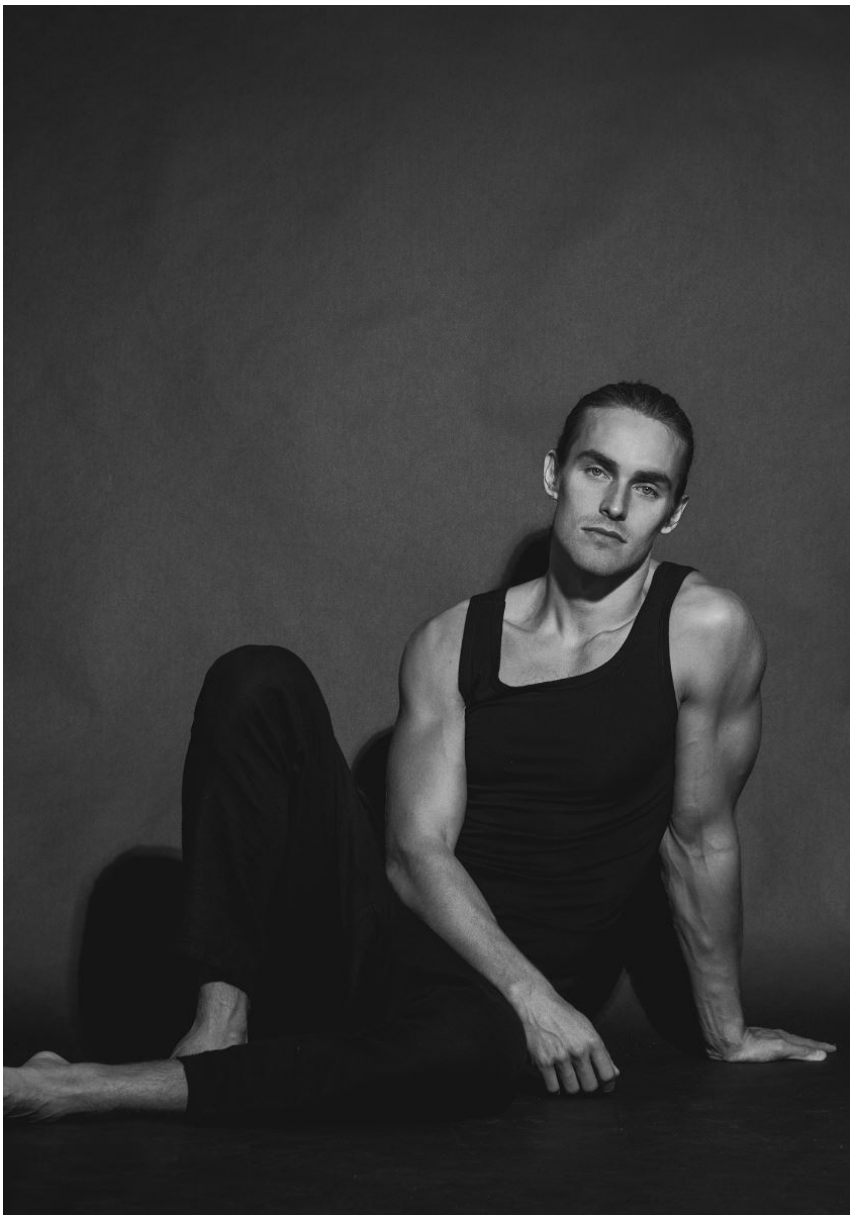

OTTO SEPPÄLÄINEN

OTTO SEPPALAINEN

GRÖSSE **187** OBERWEITE **101**
TAILLE **80** HÜFTE **97**
SCHUHE **44** HAARE **DUNKELBLOND**
AUGEN **BLAU**

Hamburg +49 40 413 236 - 0 Berlin +49 30 616 606 - 6
www.m4models.de

HEIGHT **6' 1.5"** BUST **39"**
WAIST **31"** HIPS **38"**
SHOES **11** HAIR **DARK BLONDE**
EYES **BLUE**

OTTO SEPPALAINEN

GRÖSSE **187** OBERWEITE **101**
TAILLE **80** HÜFTE **97**
SCHUHE **44** HAARE **DUNKELBLOND**
AUGEN **BLAU**