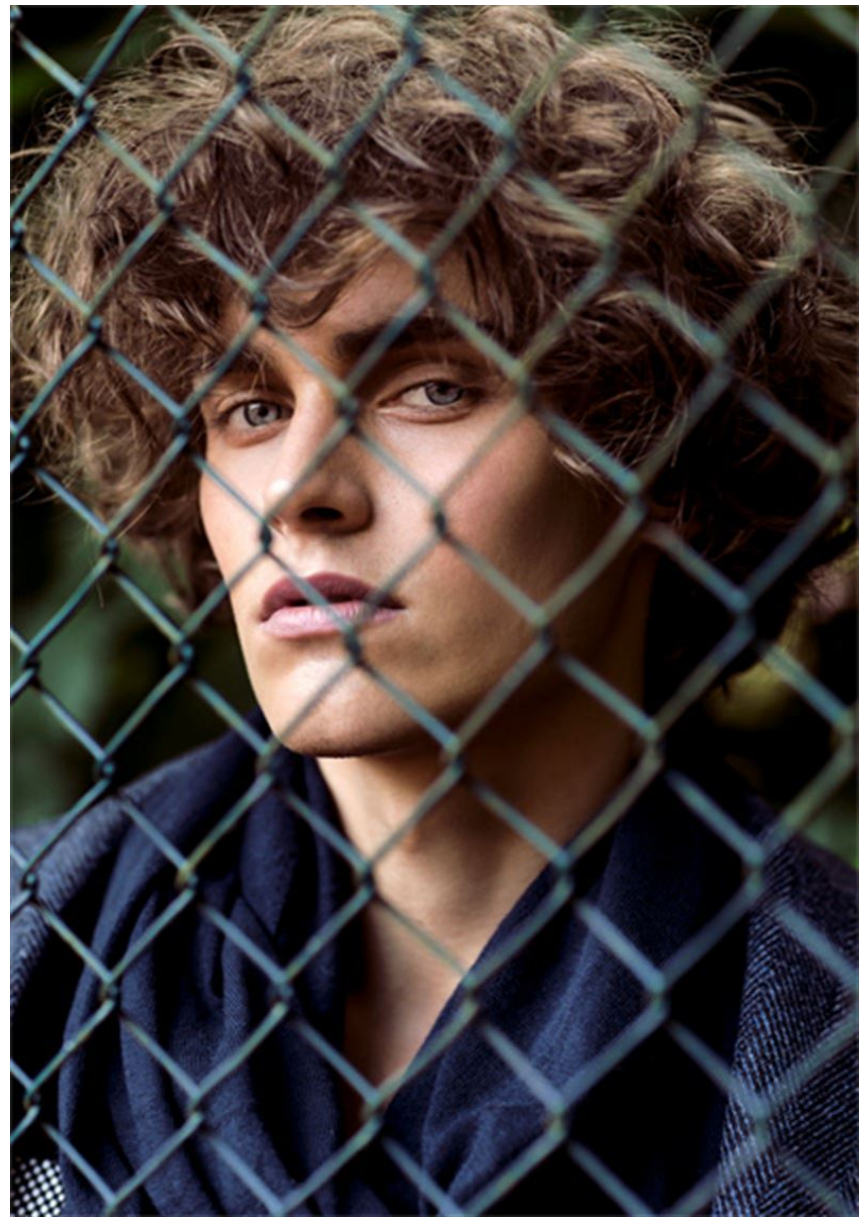

OTTO SEPPALAINEN

GRÖSSE **187** OBERWEITE **101**
TAILLE **80** HÜFTE **97**
SCHUHE **44** HAARE **DUNKELBLOND**
AUGEN **BLAU**

Hamburg +49 40 413 236 - 0 Berlin +49 30 616 606 - 6
www.m4models.de

HEIGHT **6' 1.5"** BUST **39"**
WAIST **31"** HIPS **38"**
SHOES **11** HAIR **DARK BLONDE**
EYES **BLUE**