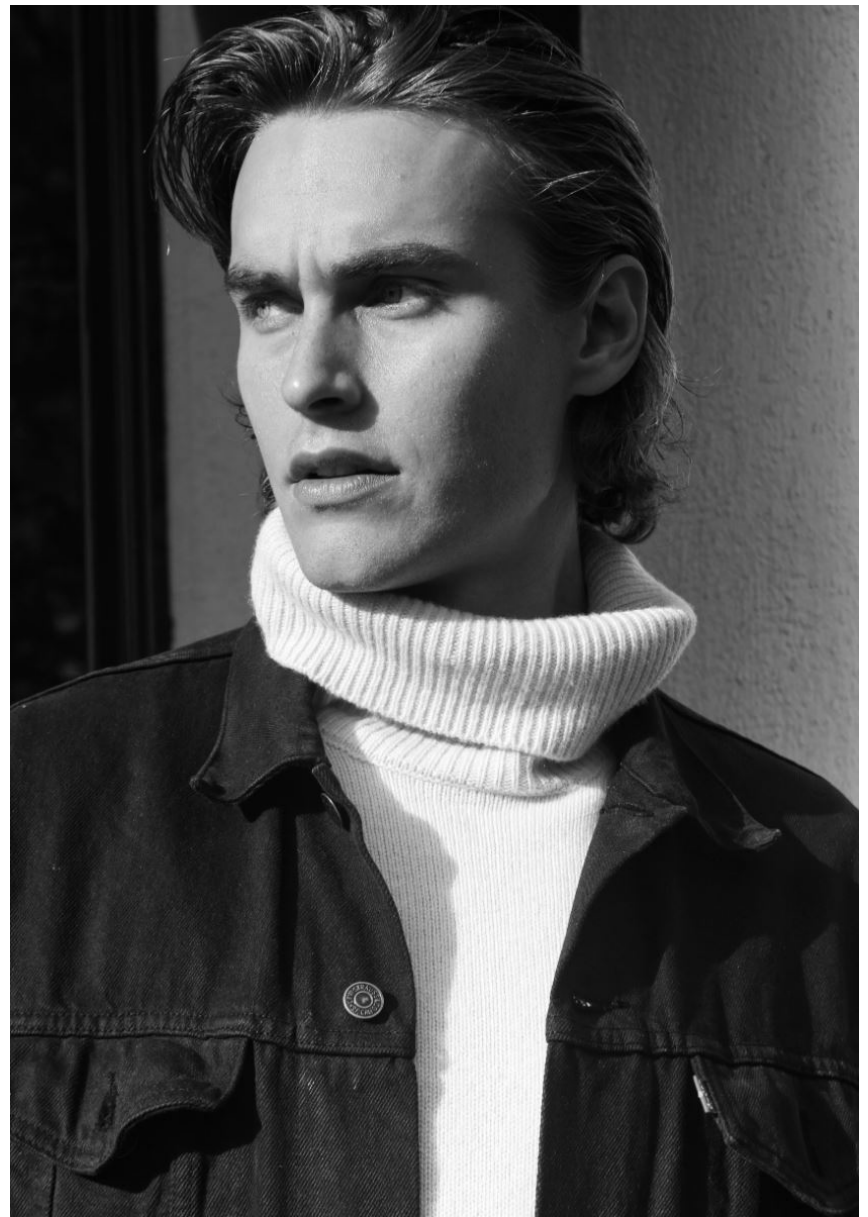

OTTO SEPPALAINEN

Hamburg +49 40 413 236 - 0 Berlin +49 30 616 606 - 6
www.m4models.de

OTTO SEPPALAINEN

GRÖSSE **187** OBERWEITE **100**
TAILLE **80** HÜFTE **97**
SCHUHE **44** HAARE **DUNKELBLOND**
AUGEN **BLAU**