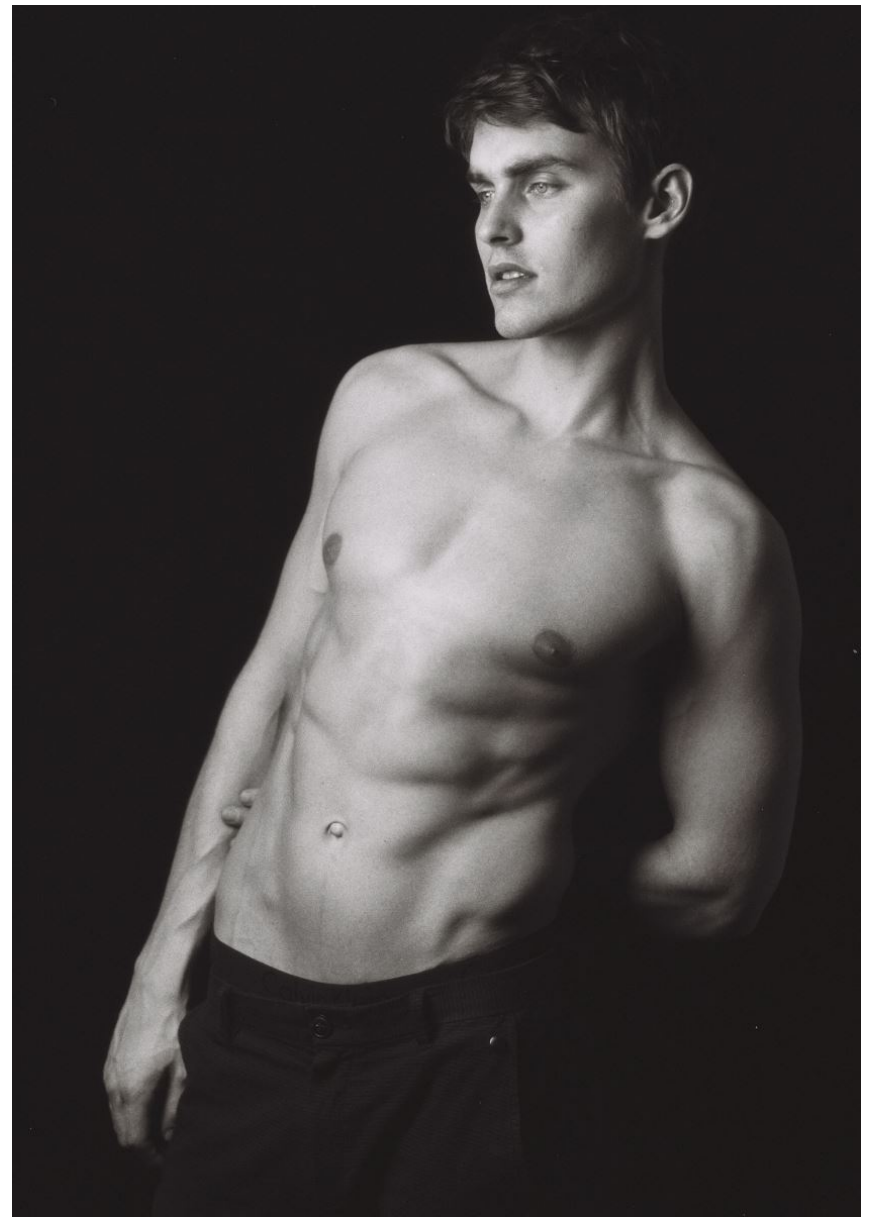

OTTO SEPPALAINEN

GRÖSSE **187** OBERWEITE **101**
TAILLE **80** HÜFTE **97**
SCHUHE **44** HAARE **DUNKELBLOND**
AUGEN **BLAU**

Hamburg +49 40 413 236 - 0 Berlin +49 30 616 606 - 6
www.m4models.de

HEIGHT **6' 1.5"** BUST **39"**
WAIST **31"** HIPS **38"**
SHOES **11** HAIR **DARK BLONDE**
EYES **BLUE**