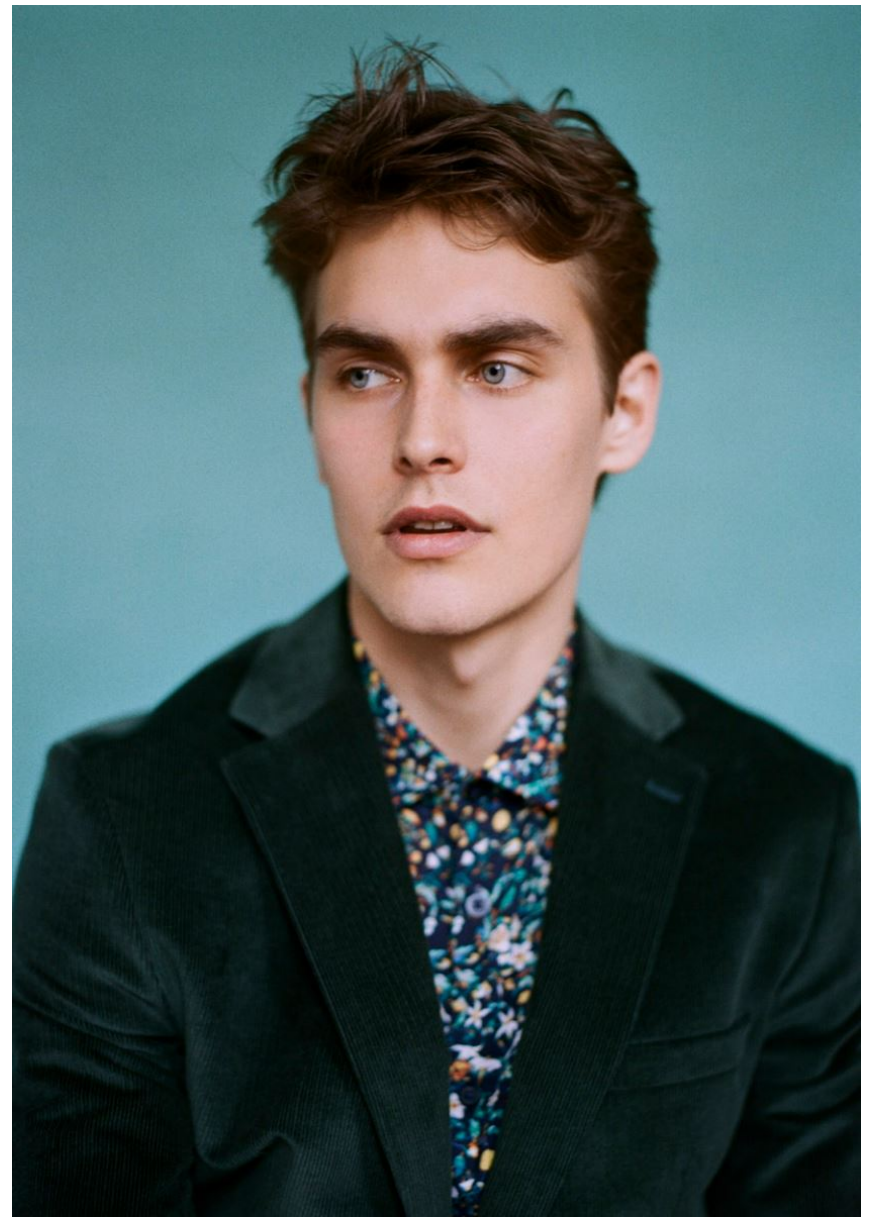

GRÖSSE **187** OBERWEITE **101**
 TAILLE **80** HÜFTE **97**
 SCHUHE **44** HAARE **DUNKELBLOND**
 AUGEN **BLAU**

OTTO SEPPALAINEN

Hamburg +49 40 413 236 - 0 Berlin +49 30 616 606 - 6
www.m4models.de

TOMMY JEANS
 TOMMY JEANS Huppari /
 Huvjacka 99,90
 Farkut / Jeans 99,95
 Paitatakki / Skjortjacka
 Luomupuuvillaa. 129,90