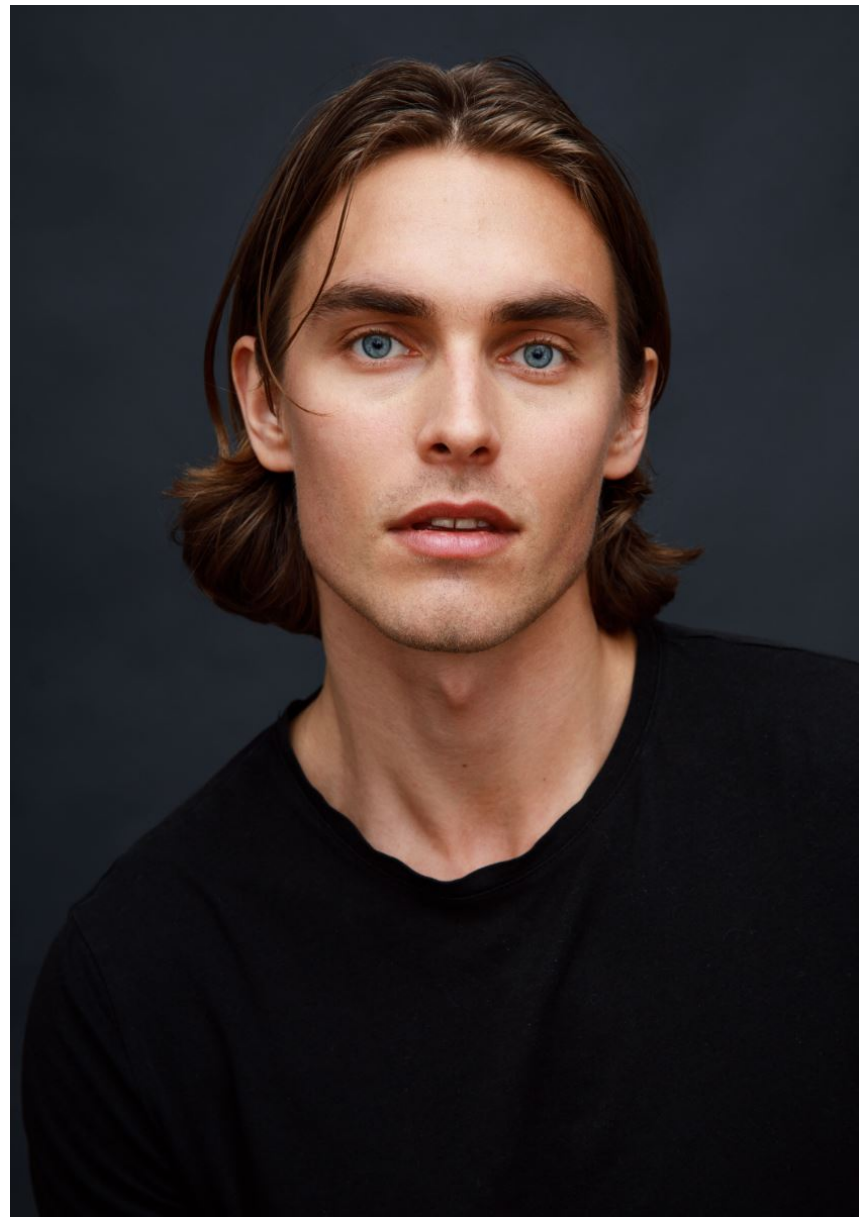

OTTO SEPPÄLÄINEN

OTTO SEPPALAINEN

GRÖSSE **187** OBERWEITE **101**
TAILLE **80** HÜFTE **97**
SCHUHE **44** HAARE **DUNKELBLOND**
AUGEN **BLAU**

Hamburg +49 40 413 236 - 0 Berlin +49 30 616 606 - 6
www.m4models.de

HEIGHT **6' 1.5"** BUST **39"**
WAIST **31"** HIPS **38"**
SHOES **11** HAIR **DARK BLONDE**
EYES **BLUE**

OTTO SEPPALAINEN

GRÖSSE **187** OBERWEITE **101**
TAILLE **80** HÜFTE **97**
SCHUHE **44** HAARE **DUNKELBLOND**
AUGEN **BLAU**

OTTO SEPPALAINEN

Hamburg +49 40 413 236 - 0 Berlin +49 30 616 606 - 6
www.m4models.de

HEIGHT **6' 1.5"** BUST **39"**
WAIST **31"** HIPS **38"**
SHOES **11** HAIR **DARK BLONDE**
EYES **BLUE**

OTTO SEPPALAINEN