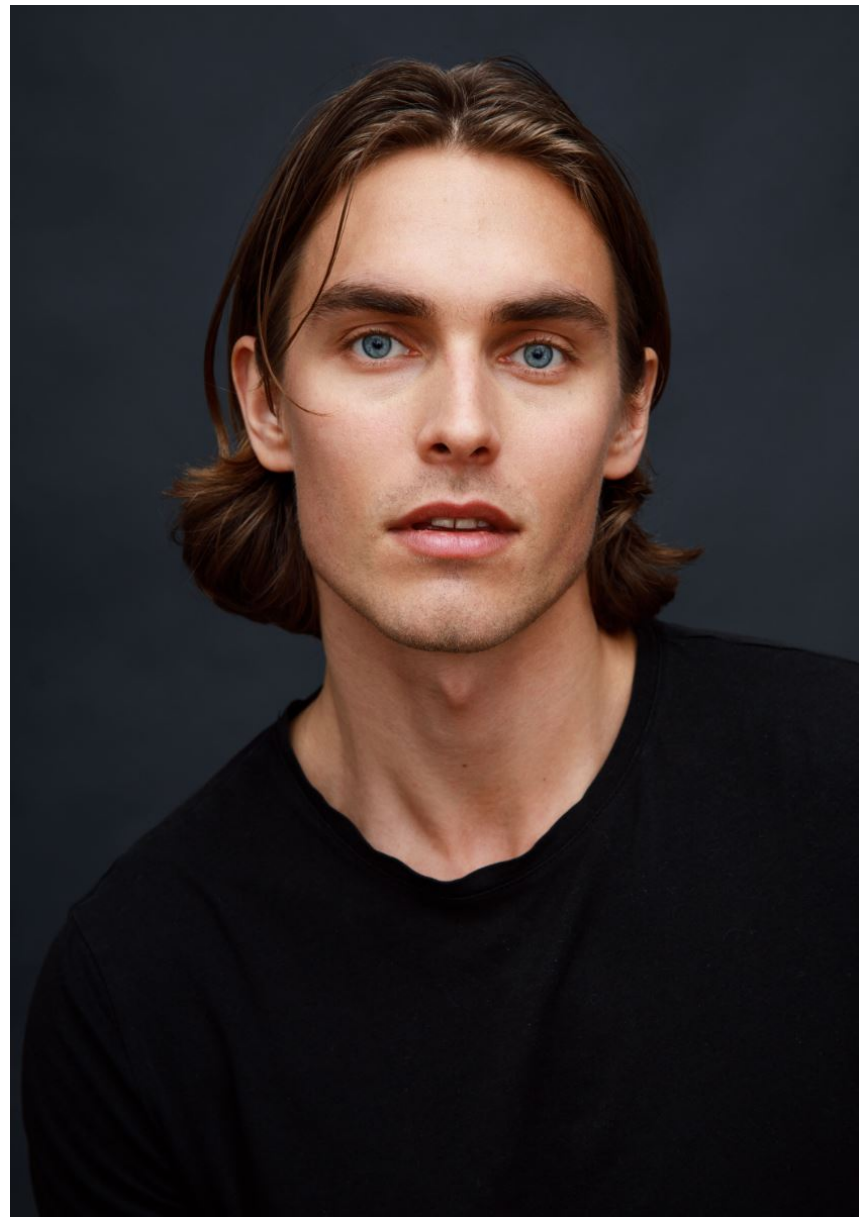

HEIGHT **6' 1.5"** BUST **39"**
WAIST **31"** HIPS **38"**
SHOES **11** HAIR **DARK BLONDE**
EYES **BLUE**

OTTO SEPPALAINEN

Hamburg +49 40 413 236 - 0 Berlin +49 30 616 606 - 6
www.m4models.de

OTTO SEPPALAINEN