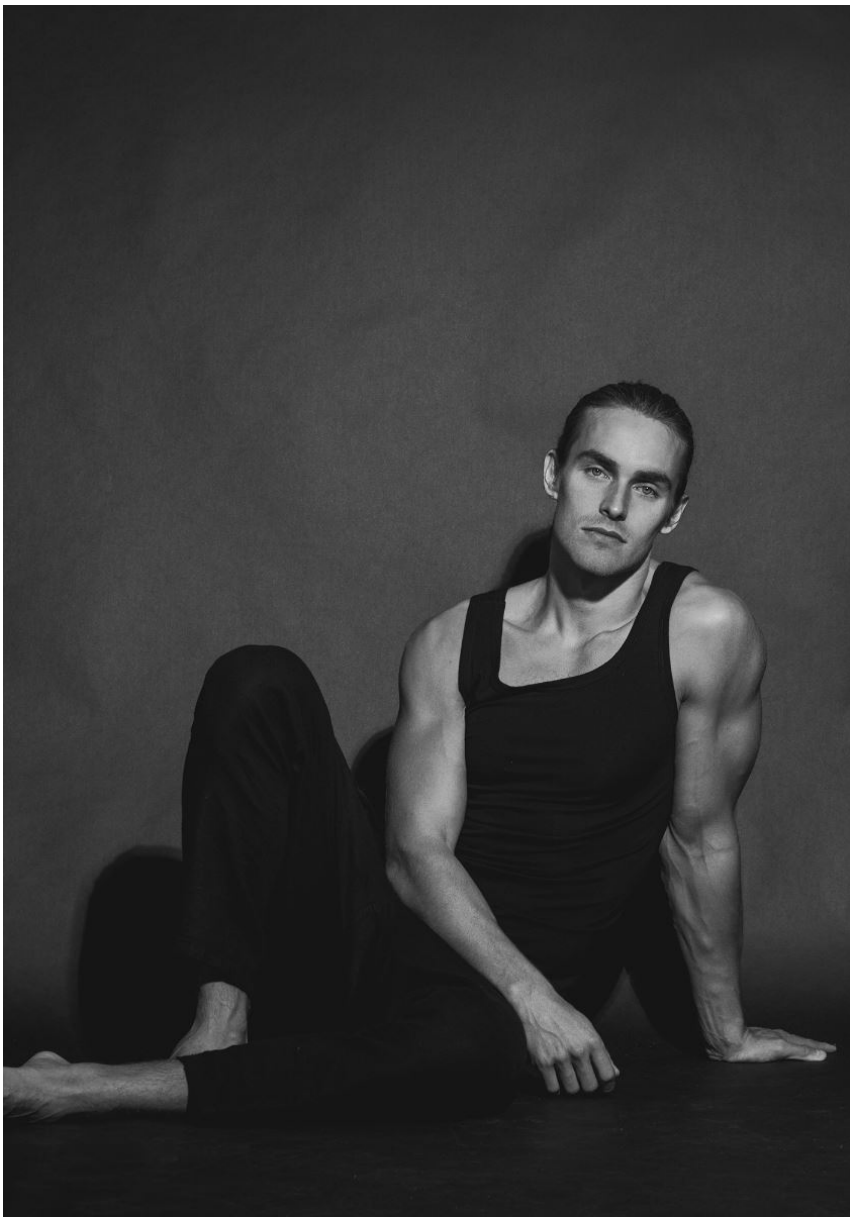

OTTO SEPPALAINEN

GRÖSSE **187** OBERWEITE **100**
TAILLE **80** HÜFTE **97**
SCHUHE **44** HAARE **DUNKELBLOND**
AUGEN **BLAU**

Hamburg +49 40 413 236 - 0 Berlin +49 30 616 606 - 6
www.m4models.de

HEIGHT **6' 1.5"** BUST **39"**
WAIST **31"** HIPS **38"**
SHOES **11** HAIR **DARK BLONDE**
EYES **BLUE**