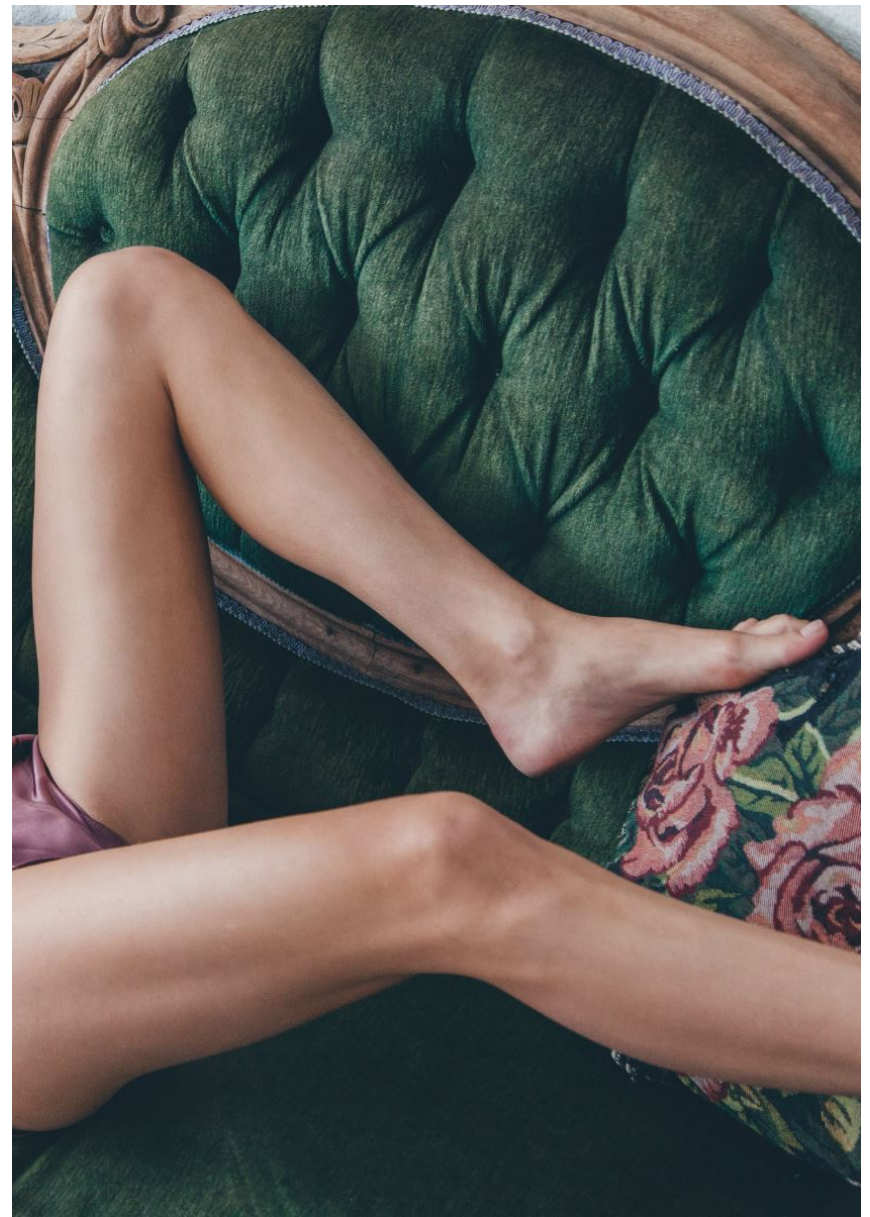

JULIE BEEKMAN

GRÖSSE **176** OBERWEITE **85**
TAILLE **63** HÜFTE **91**
SCHUHE **38** HAARE **BRAUN**
AUGEN **BRAUN**

Hamburg +49 40 413 236 - 0 Berlin +49 30 616 606 - 6
www.m4models.de

HEIGHT **5' 9"** BUST **33"**
WAIST **24"** HIPS **36"**
SHOES **6.5** HAIR **BROWN**
EYES **BROWN**