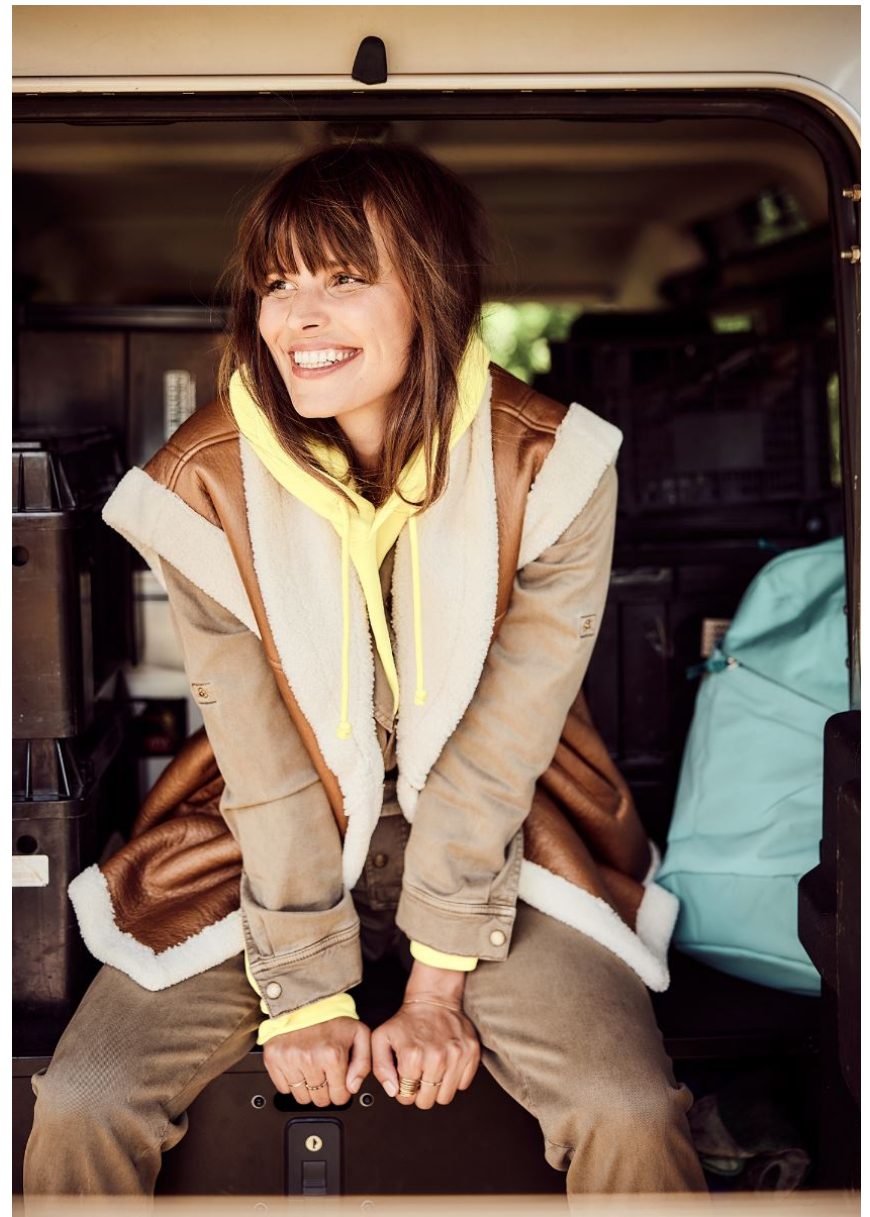

JULIE BEEKMAN

GRÖSSE **176** OBERWEITE **85**
TAILLE **63** HÜFTE **91**
SCHUHE **38** HAARE **BRAUN**
AUGEN **BRAUN**

M
MODELS

Hamburg +49 40 413 236 - 0 Berlin +49 30 616 606 - 6
www.m4models.de

HEIGHT **5' 9"** BUST **33"**
WAIST **24"** HIPS **36"**
SHOES **6.5** HAIR **BROWN**
EYES **BROWN**