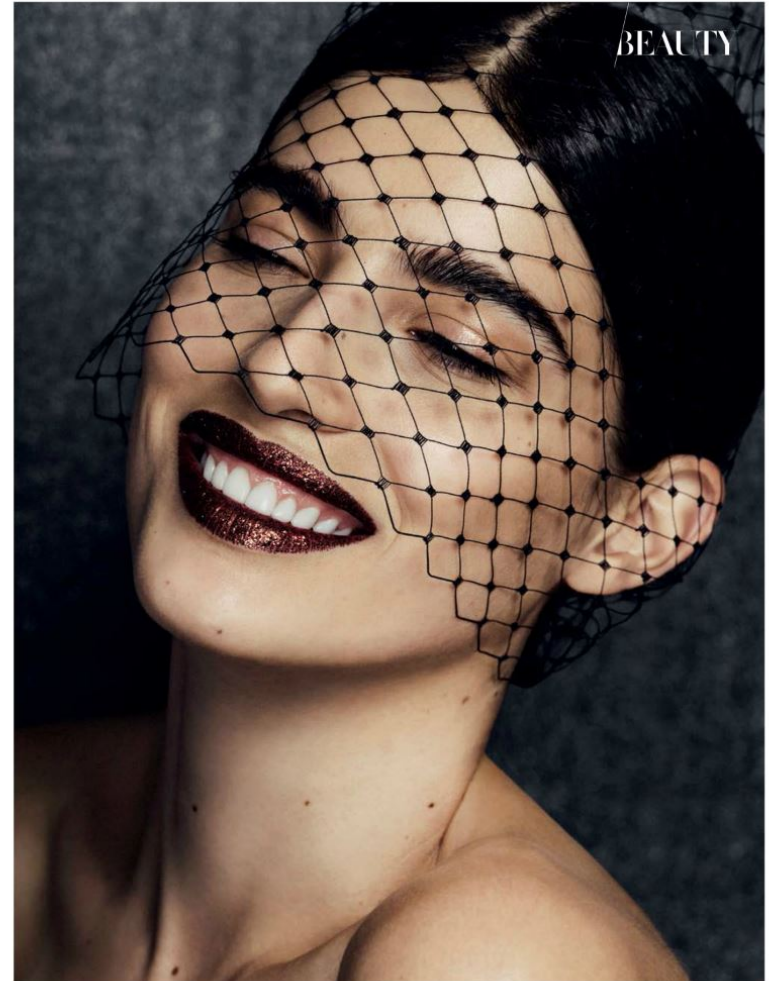

Photography Alex Evans
Makeup & Hair Sabrina Rinaldi

BEAUTY

BOJANA

GRÖSSE **178** OBERWEITE **86**
TAILLE **65** HÜFTE **91**
SCHUHE **40** HAARE **BRAUN**
AUGEN **BRAUN**

M
MODELS

Hamburg +49 40 413 236 - 0 Berlin +49 30 616 606 - 6
www.m4models.de