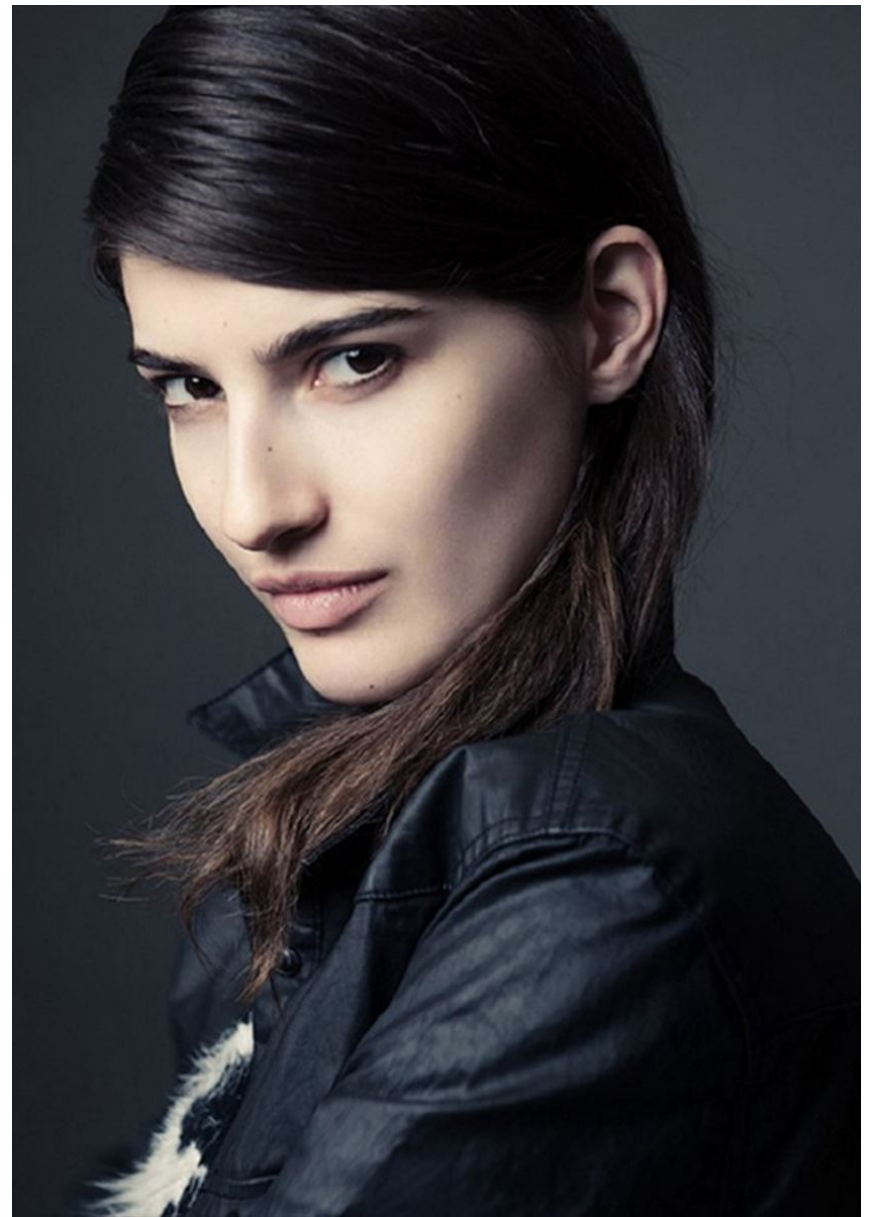

BOJANA

GRÖSSE **178** OBERWEITE **86**
TAILLE **65** HÜFTE **91**
SCHUHE **40** HAARE **BRAUN**
AUGEN **BRAUN**

Hamburg +49 40 413 236 - 0 Berlin +49 30 616 606 - 6
www.m4models.de

HEIGHT **5' 10"** BUST **34"**
WAIST **25"** HIPS **36"**
SHOES **8.5** HAIR **BROWN**
EYES **BROWN**