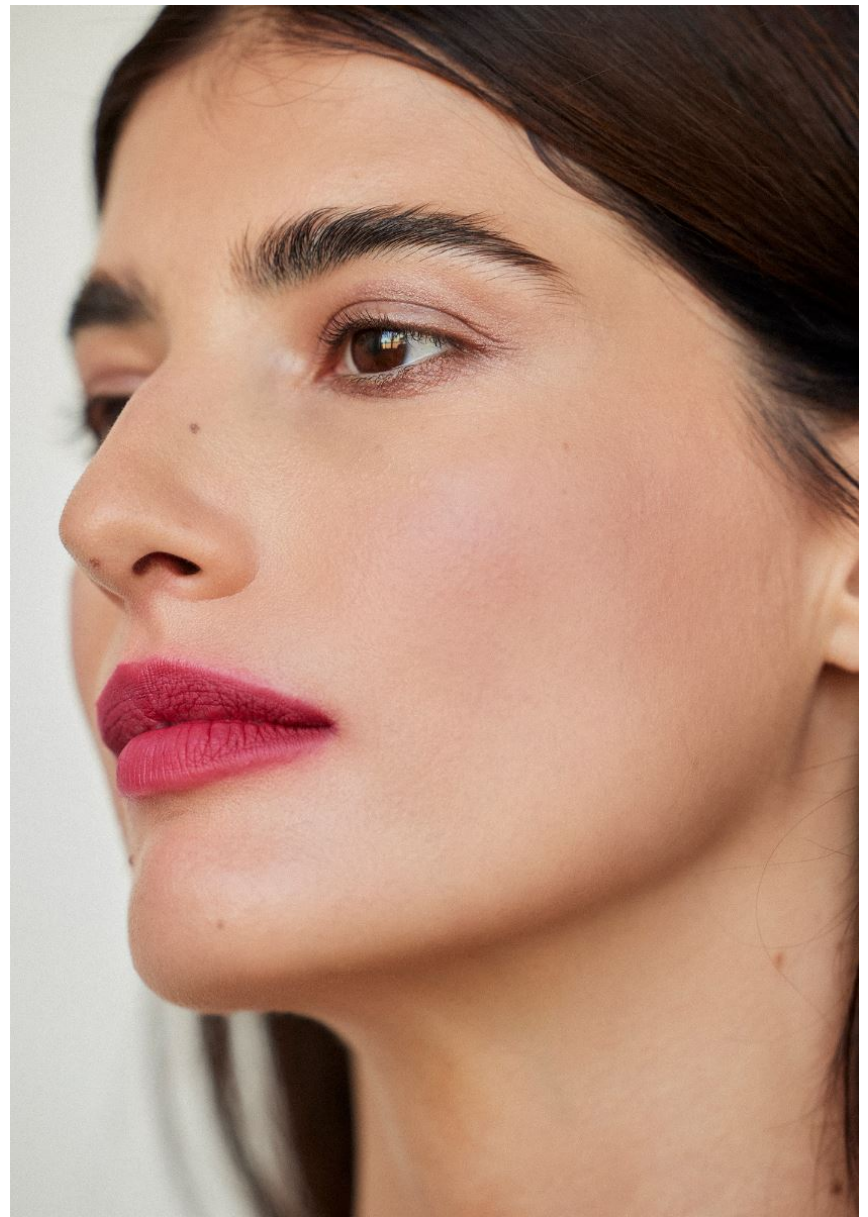

BOJANA

GRÖSSE **178** OBERWEITE **86**
TAILLE **65** HÜFTE **91**
SCHUHE **40** HAARE **BRAUN**
AUGEN **BRAUN**

Hamburg +49 40 413 236 - 0 Berlin +49 30 616 606 - 6
www.m4models.de

HEIGHT **5' 10"** BUST **34"**
WAIST **25"** HIPS **36"**
SHOES **8.5** HAIR **BROWN**
EYES **BROWN**