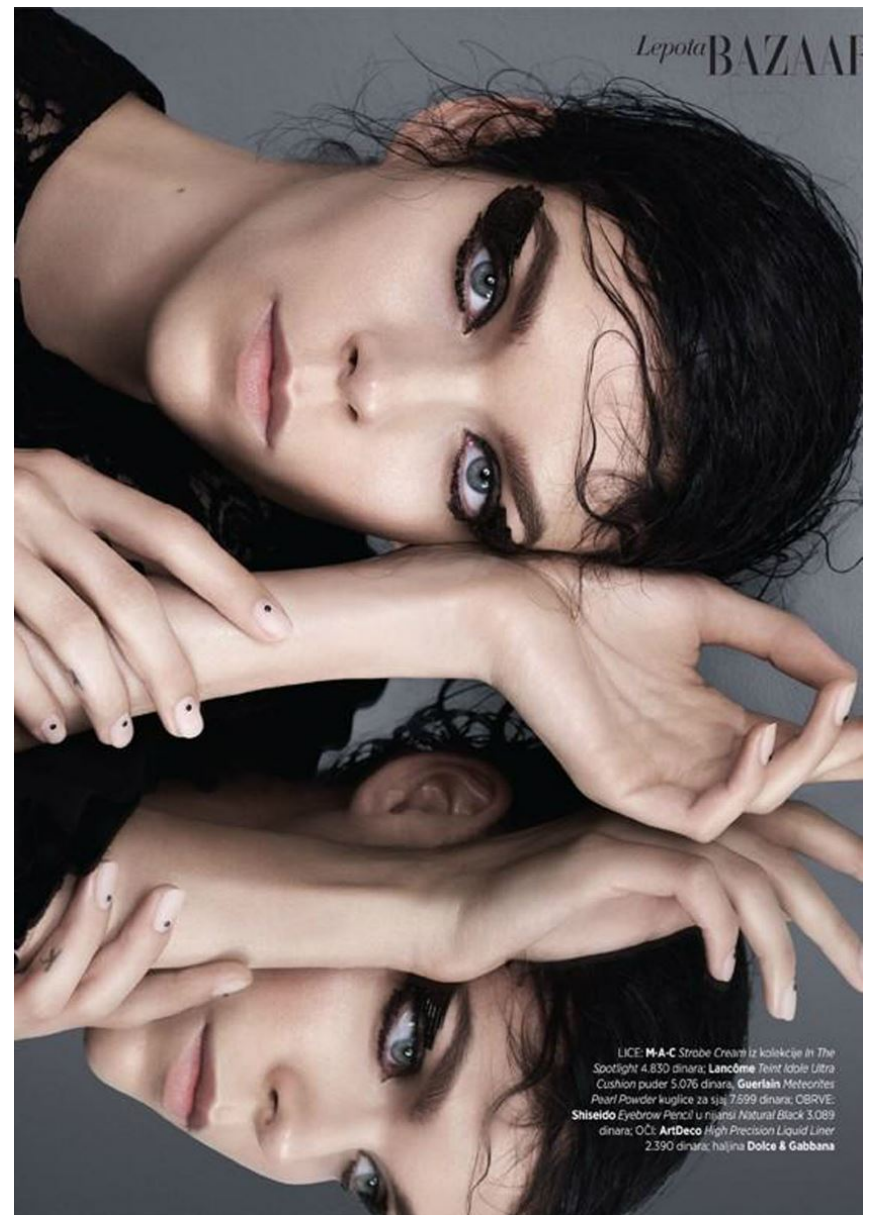

MEGHAN COLLISON

GRÖSSE **180** OBERWEITE **84**
TAILLE **61** HÜFTE **89**
SCHUHE **40** HAARE **BRAUN**
AUGEN **BLAU**

M4
MODELS

Hamburg +49 40 413 236 - 0 Berlin +49 30 616 606 - 6
www.m4models.de

HEIGHT **5' 11"** BUST **33"**
WAIST **24"** HIPS **35"**
SHOES **8.5** HAIR **BROWN**
EYES **BLUE**