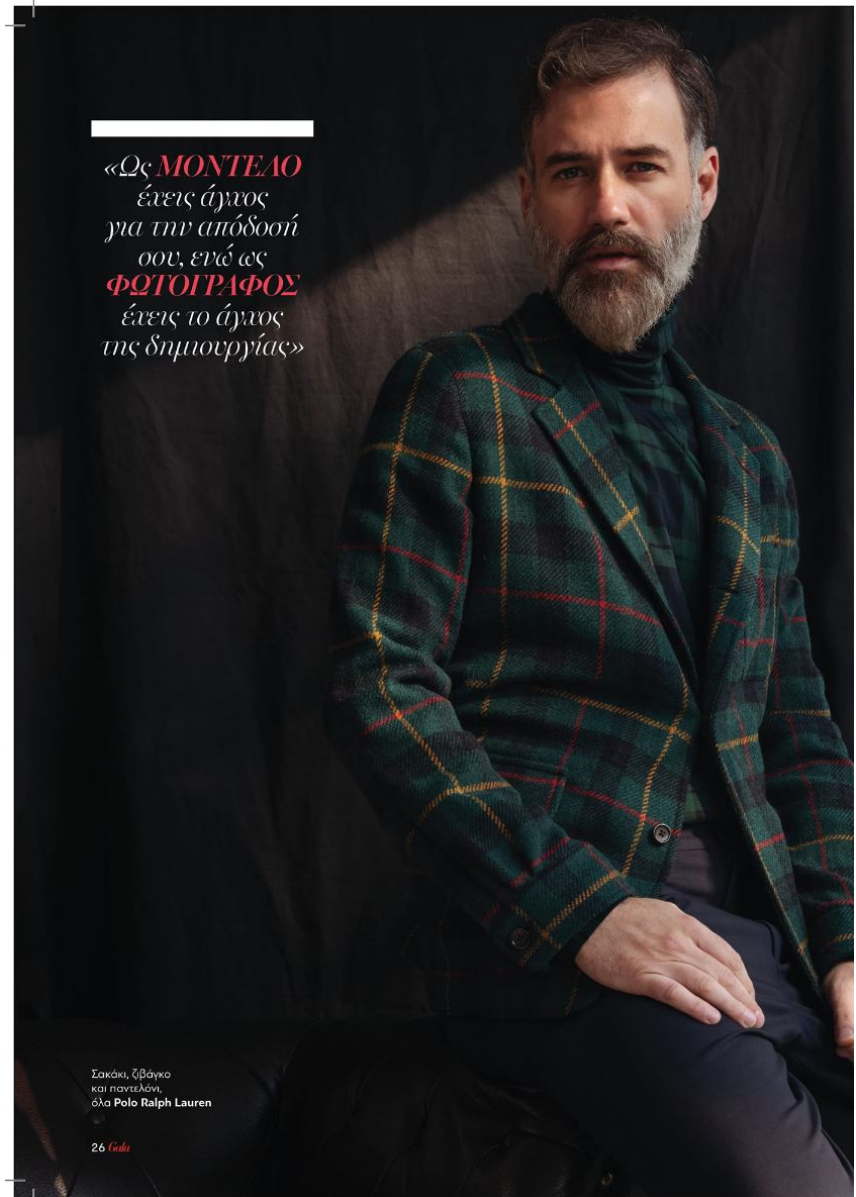

PANAYIOTIS

Hamburg +49 40 413 236 - 0 Berlin +49 30 616 606 - 6
www.m4models.de

Μέσα σε μία
εικοσαετία έχτισε μια
διεθνή καριέρα που
ελάχιστα μοντέλα
από την Ελλάδα
καταφέρνουν.
Στα 42 του χρόνια
σήμερα, είναι ένας
ευτυχημένος πατέρας
κι ένας επιτυχημένος
φωτογράφος
που παράλληλα
εξακολουθεί
να φιγουράρει
σε εξώφυλλα
και καμπάνιες
διάσημων brands
σε όλο τον κόσμο.

ΕΥΝΕΤΕΥΗ ΣΤΟΝ
ΛΕΥΤΕΡΗ ΤΡΙΓΚΑ
ΦΩΤΟΓΡΑΦΟΣ
ΠΑΝΑΓΙΩΤΗΣ ΣΙΜΟΠΟΥΛΟΣ

Σακάκι, ζβόγκο
και παντελόνι,
όλα Christakis
Παπούτσια,
Ermenegildo Zegna

22 *Ende*

«Ως **MONTEAO**
έχεις άγνος
για την απόδοσή
σου, ενώ ως
ΦΩΤΟΓΡΑΦΟΣ
έχεις το άγνος
της δημιουργίας»