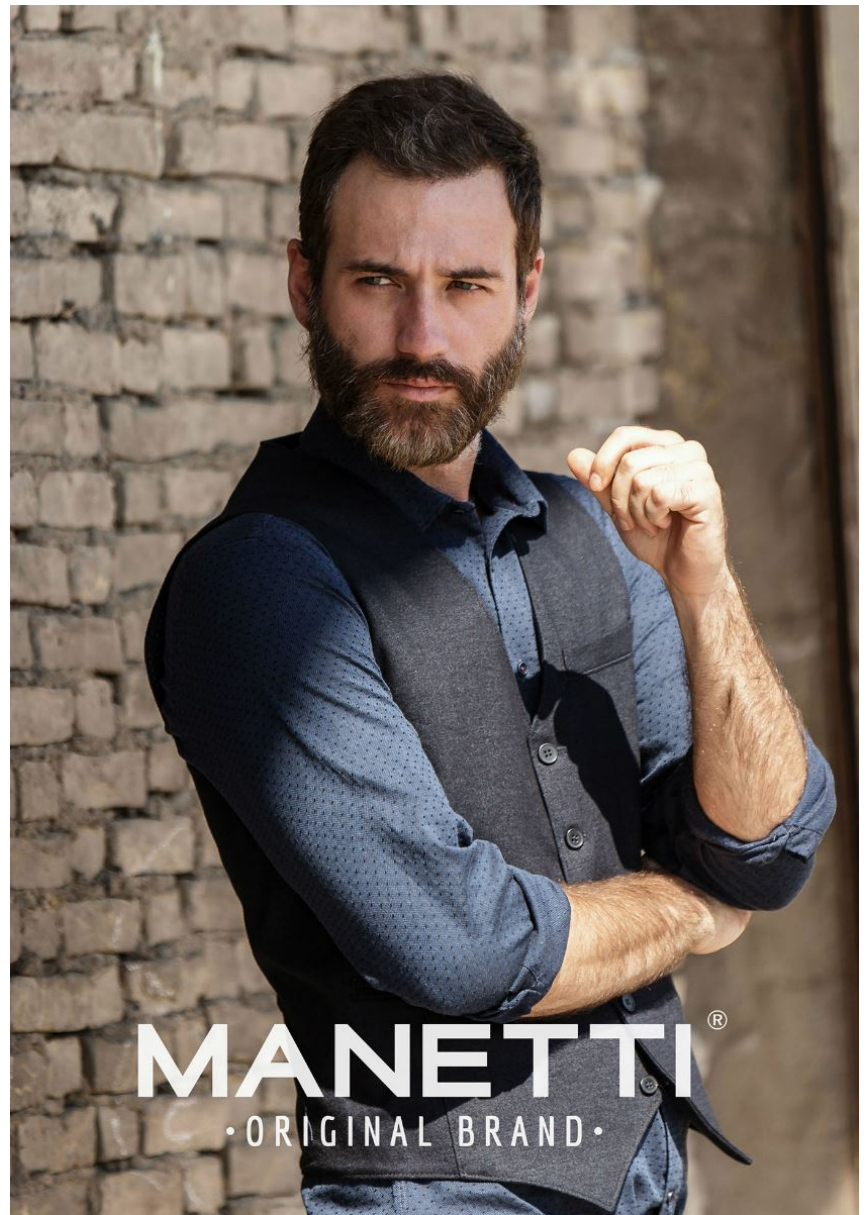

MANETTI®
· ORIGINAL BRAND ·

HEIGHT **6' 2"** BUST **39"**
WAIST **30"** HIPS **36"**
SHOES **12** HAIR **DARK BLONDE**
EYES **BLUE**

PANAYIOTIS

M
MODELS

Hamburg +49 40 413 236 - 0 Berlin +49 30 616 606 - 6
www.m4models.de