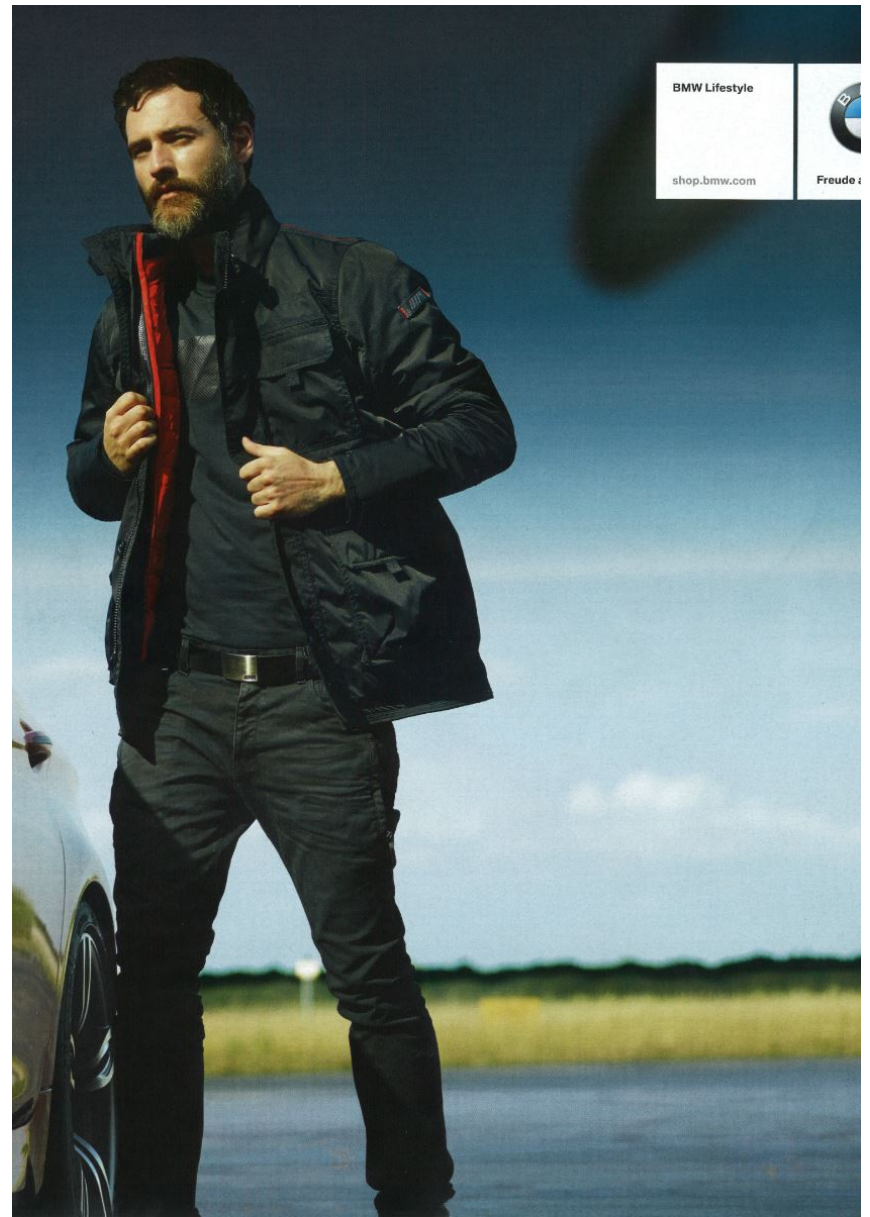

ADRENALIN IM BLUT.
UND IN JEDER FASER.
BMW LIFESTYLE.

PANAYIOTIS

GRÖSSE **189** OBERWEITE **99**
TAILLE **78** HÜFTE **91**
SCHUHE **45** HAARE **DUNKELBLOND**
AUGEN **BLAU**

M
MODELS

Hamburg +49 40 413 236 - 0 Berlin +49 30 616 606 - 6
www.m4models.de

HEIGHT **6' 2"** BUST **39"**
WAIST **30"** HIPS **36"**
SHOES **12** HAIR **DARK BLONDE**
EYES **BLUE**