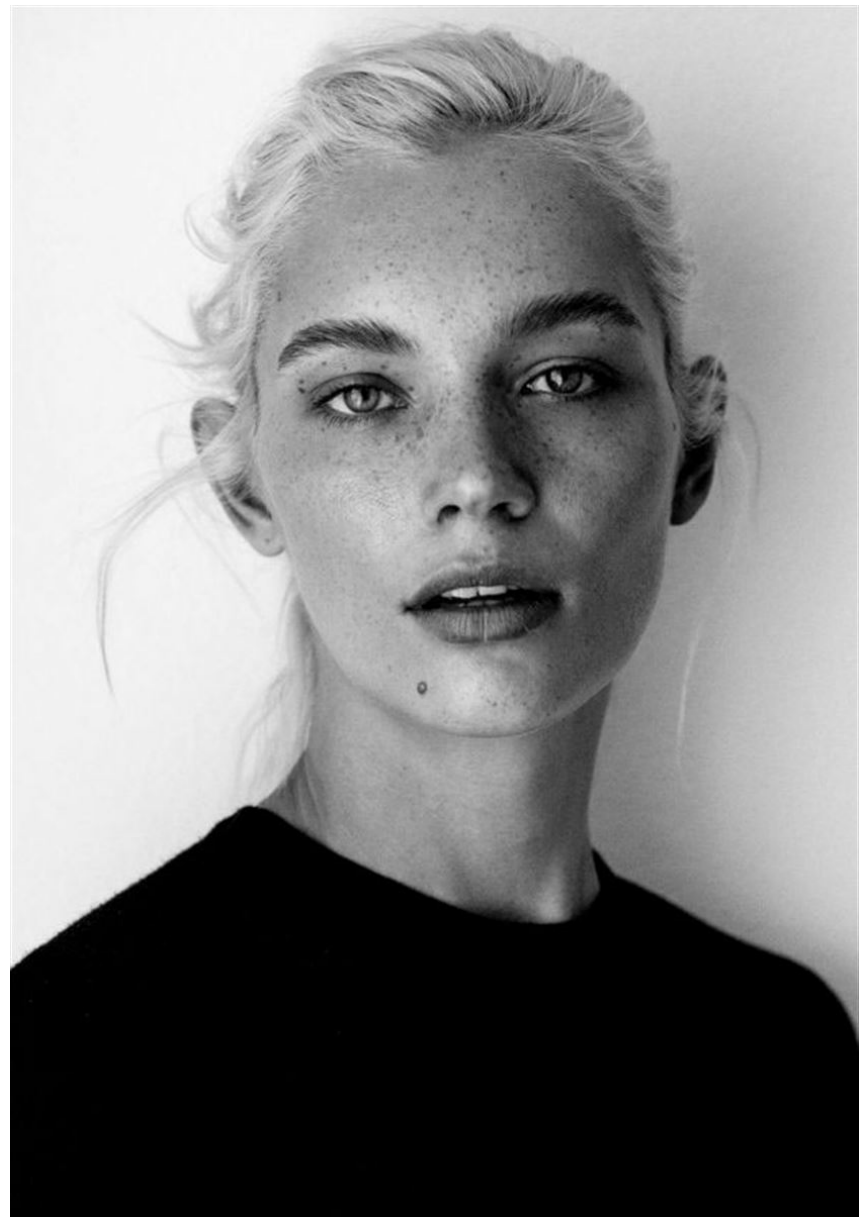

HEIGHT **5' 9.5"** BUST **32"**
WAIST **23"** HIPS **35"**
SHOES **7** HAIR **BLONDE**
EYES **BLUE-GREEN**

LILIYA KOTSUR

GRÖSSE **177** OBERWEITE **83**
TAILLE **60** HÜFTE **90**
SCHUHE **38** HAARE **BLOND**
AUGEN **BLAU-GRÜN**