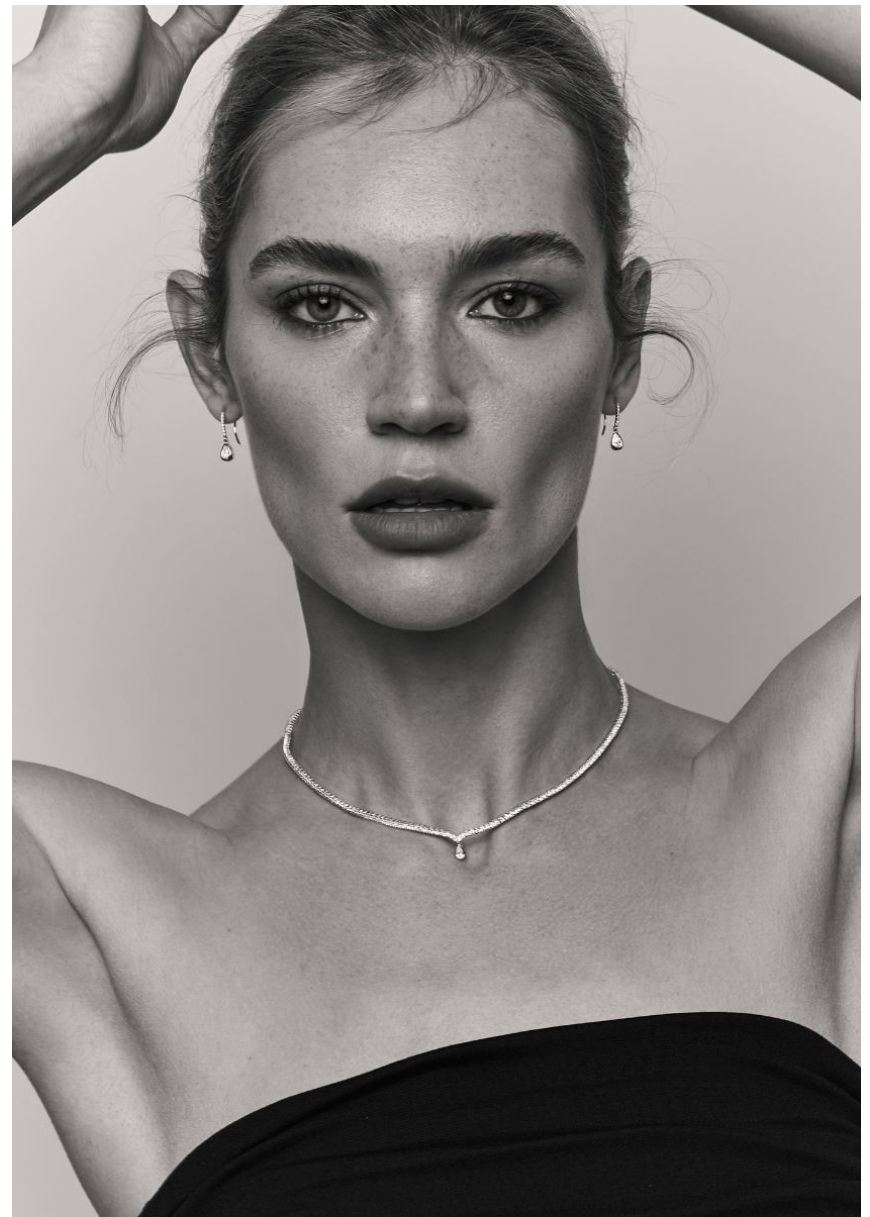

LILIYA KOTSUR

GRÖSSE **177** OBERWEITE **83**
TAILLE **60** HÜFTE **90**
SCHUHE **38** HAARE **BLOND**
AUGEN **BLAU-GRÜN**

Hamburg +49 40 413 236 - 0 Berlin +49 30 616 606 - 6
www.m4models.de

HEIGHT **5' 9.5"** BUST **32"**
WAIST **23"** HIPS **35"**
SHOES **7** HAIR **BLONDE**
EYES **BLUE-GREEN**