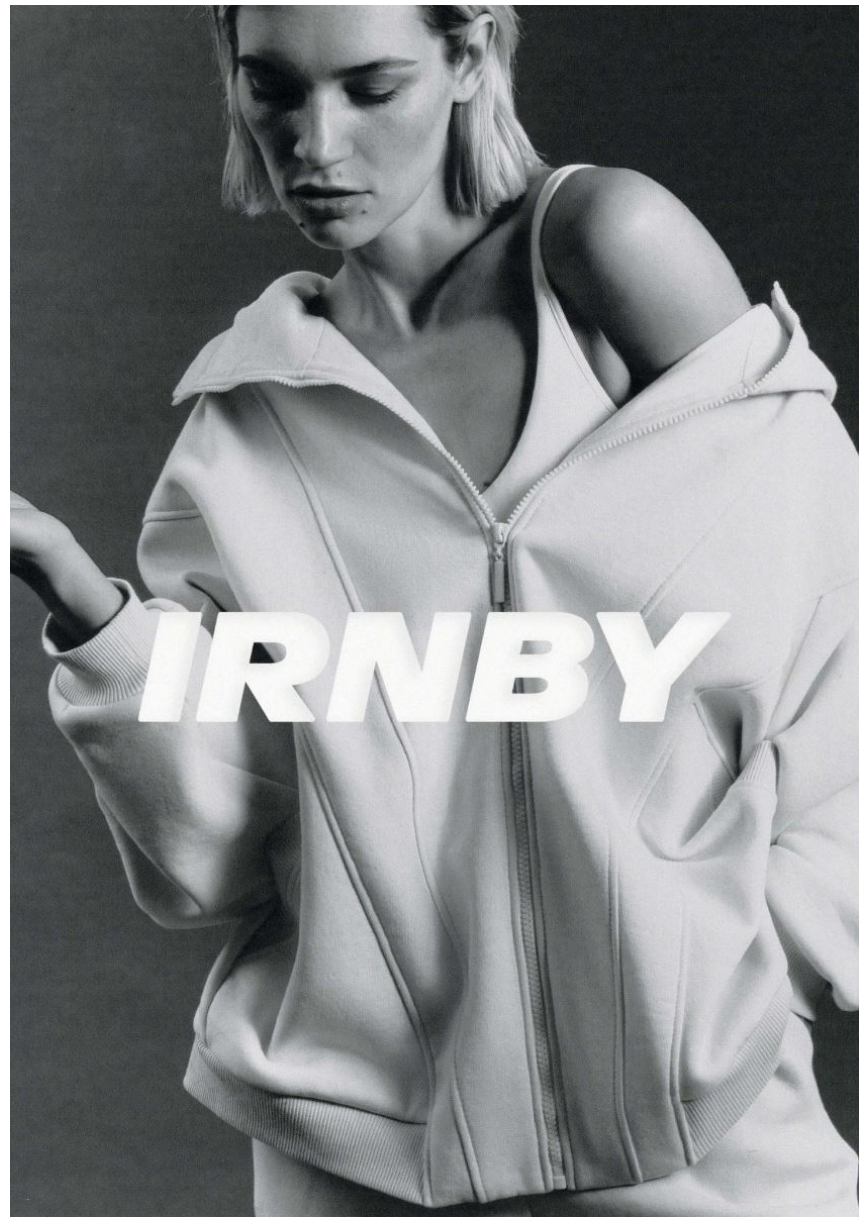

LILIYA KOTSUR

GRÖSSE **177** OBERWEITE **83**
TAILLE **60** HÜFTE **90**
SCHUHE **38** HAARE **BLOND**
AUGEN **BLAU-GRÜN**

Hamburg +49 40 413 236 - 0 Berlin +49 30 616 606 - 6
www.m4models.de

HEIGHT **5' 9.5"** BUST **32"**
WAIST **23"** HIPS **35"**
SHOES **7** HAIR **BLONDE**
EYES **BLUE-GREEN**