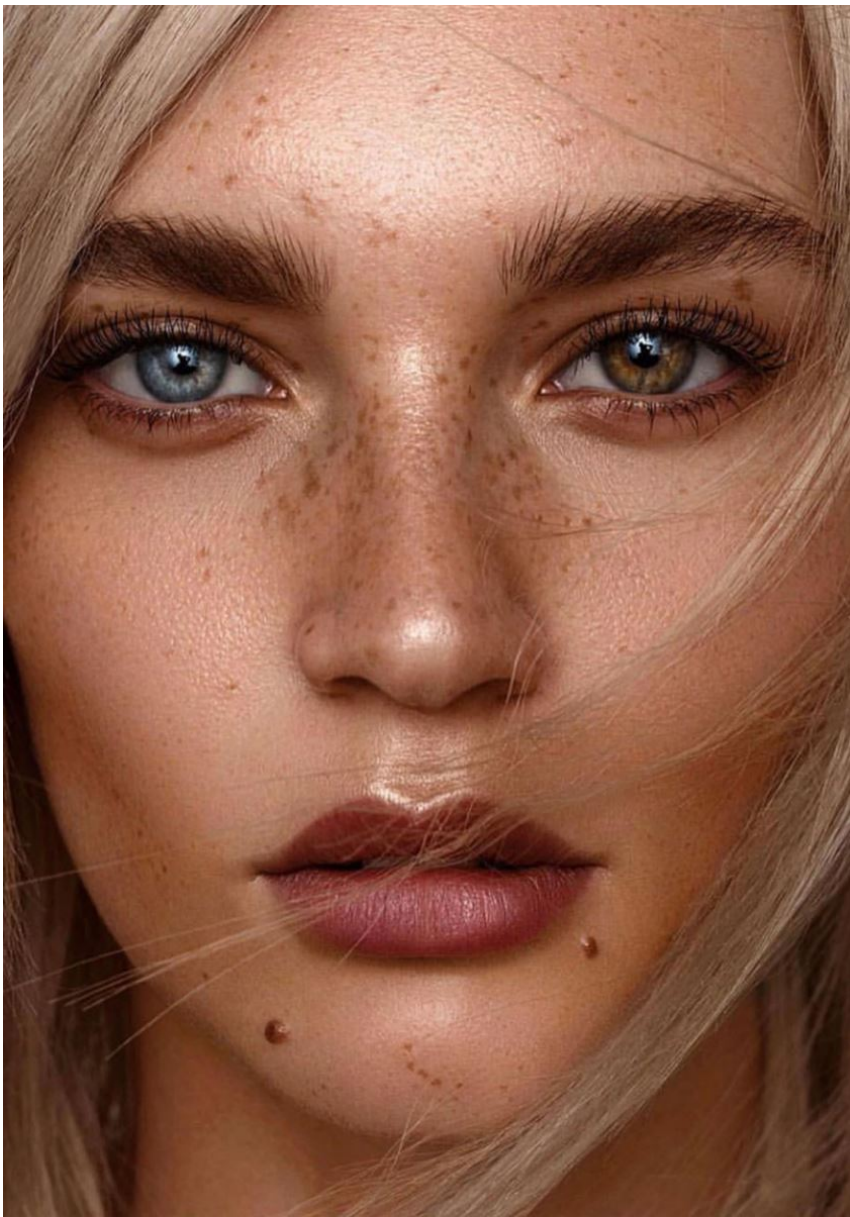

LILIYA KOTSUR

GRÖSSE **177** OBERWEITE **83**
TAILLE **60** HÜFTE **90**
SCHUHE **38** HAARE **BLOND**
AUGEN **BLAU-GRÜN**

Hamburg +49 40 413 236 - 0 Berlin +49 30 616 606 - 6
www.m4models.de

HEIGHT **5' 9.5"** BUST **32"**
WAIST **23"** HIPS **35"**
SHOES **7** HAIR **BLONDE**
EYES **BLUE-GREEN**