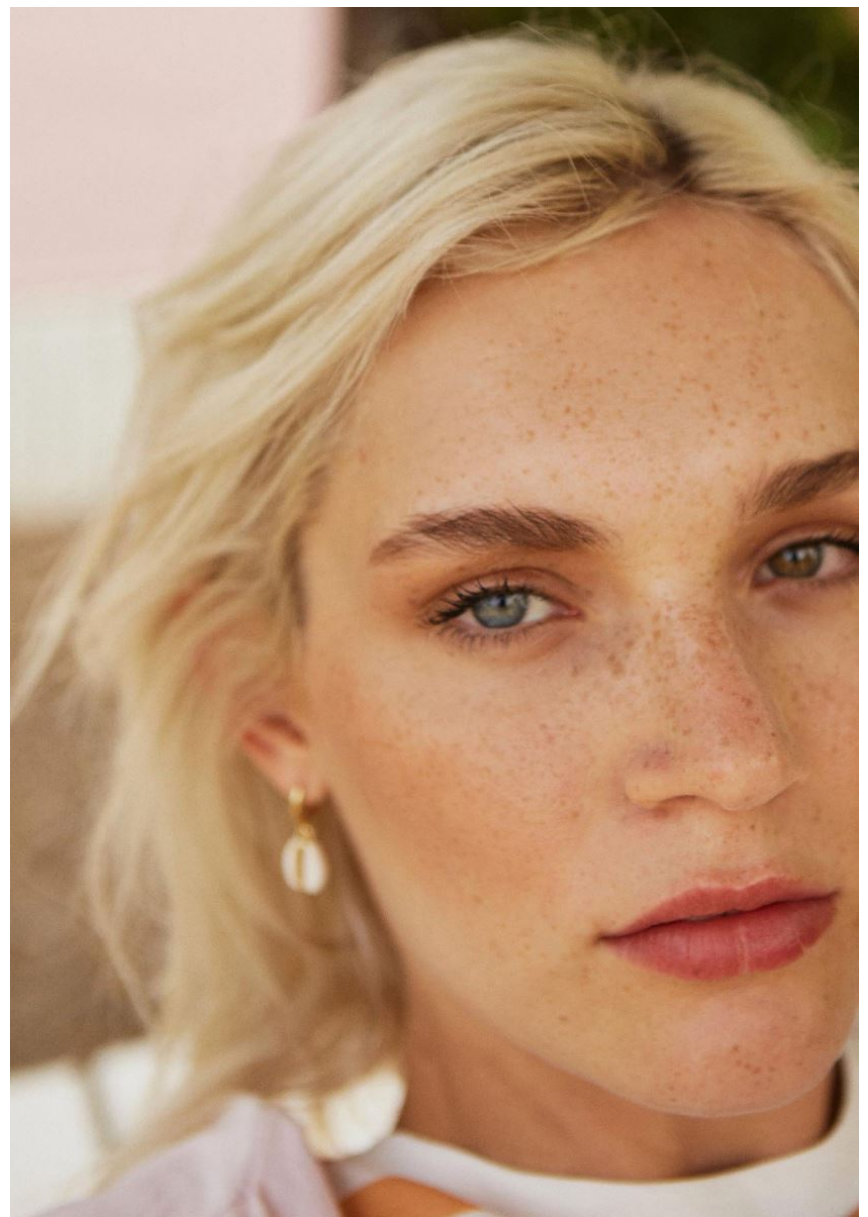

LILIYA KOTSUR

GRÖSSE **177** OBERWEITE **83**
TAILLE **60** HÜFTE **90**
SCHUHE **38** HAARE **BLOND**
AUGEN **BLAU-GRÜN**

Hamburg +49 40 413 236 - 0 Berlin +49 30 616 606 - 6
www.m4models.de

HEIGHT **5' 9.5"** BUST **32"**
WAIST **23"** HIPS **35"**
SHOES **7** HAIR **BLONDE**
EYES **BLUE-GREEN**