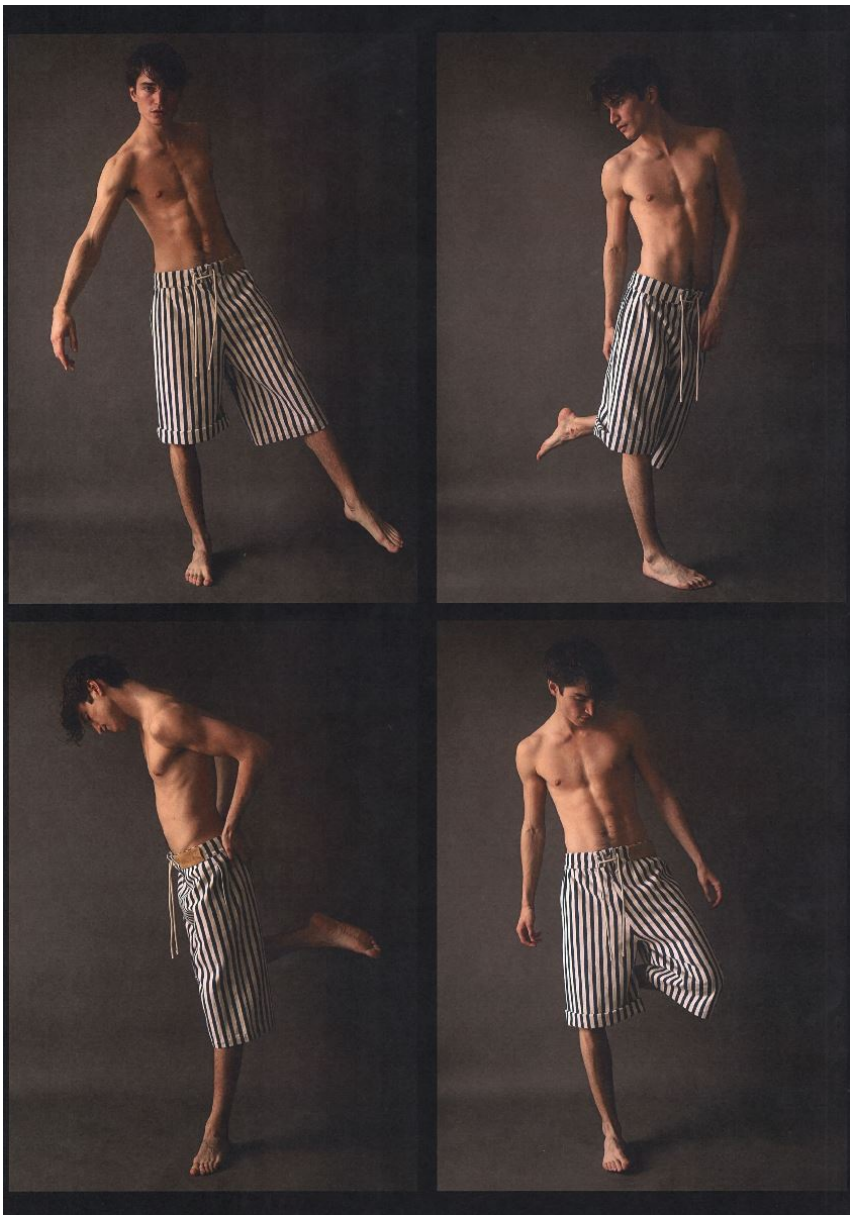

ALEXANDER FERRARIO

GRÖSSE **188** OBERWEITE **85**
TAILLE **79** HÜFTE **90**
SCHUHE **45** HAARE **BRAUN**
AUGEN **BRAUN**

Hamburg +49 40 413 236 - 0 Berlin +49 30 616 606 - 6
www.m4models.de

HEIGHT **6' 2"** BUST **33"**
WAIST **31"** HIPS **35"**
SHOES **12** HAIR **BROWN**
EYES **BROWN**