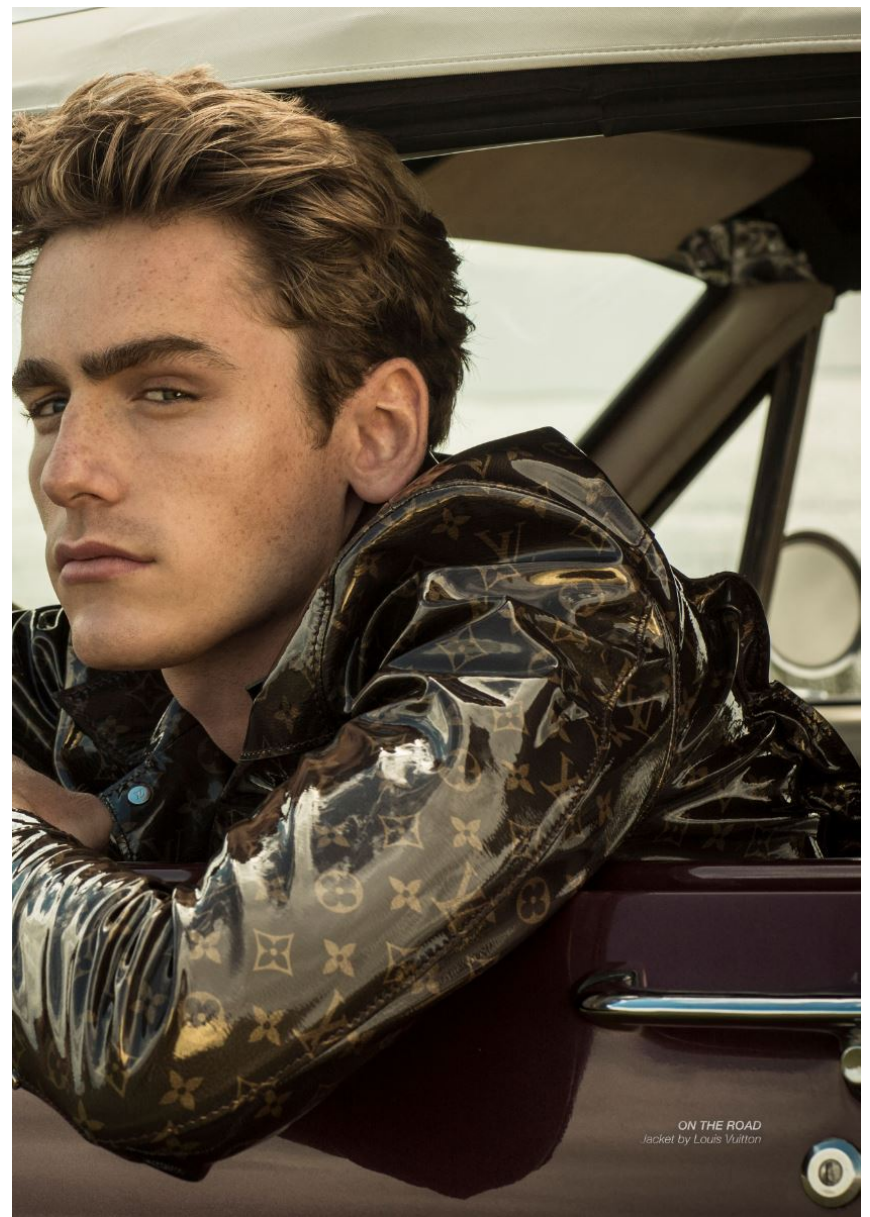

ON THE ROAD
Jacket by Louis Vuitton

TOM WEBB

GRÖSSE **191** OBERWEITE **99**
TAILLE **78** HÜFTE **98**
SCHUHE **46** HAARE **DUNKELBLOND**
AUGEN **BLAU**

Hamburg +49 40 413 236 - 0 Berlin +49 30 616 606 - 6
www.m4models.de

HEIGHT **6' 3"** BUST **39"**
WAIST **30"** HIPS **38"**
SHOES **13** HAIR **DARK BLONDE**
EYES **BLUE**