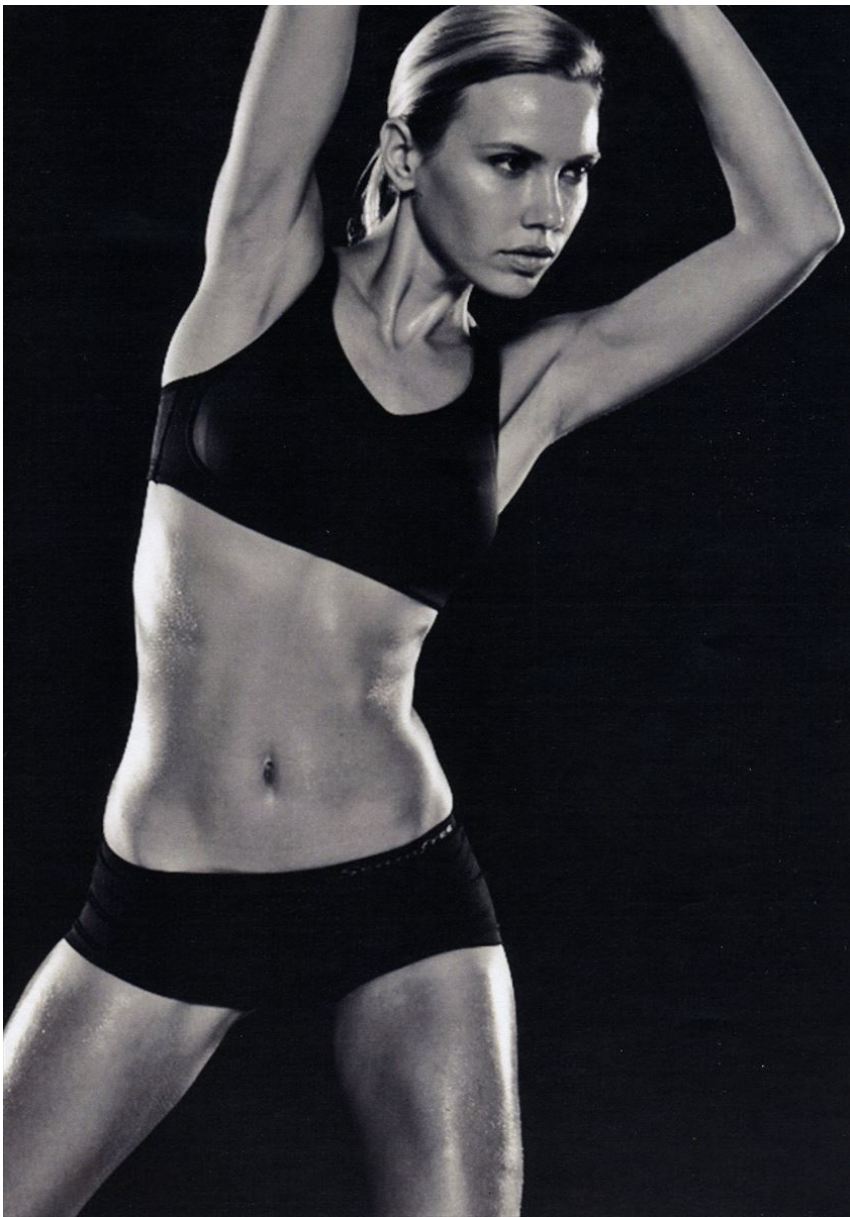

KATIA DEDE

GRÖSSE 176 OBERWEITE 86
TAILLE 62 HÜFTE 91
SCHUHE 40 HAARE BLOND
AUGEN GRÜN

Hamburg +49 40 413 236 - 0 Berlin +49 30 616 606 - 6
www.m4models.de

HEIGHT 5' 9" BUST 34"
WAIST 24" HIPS 36"
SHOES 8.5 HAIR BLONDE
EYES GREEN