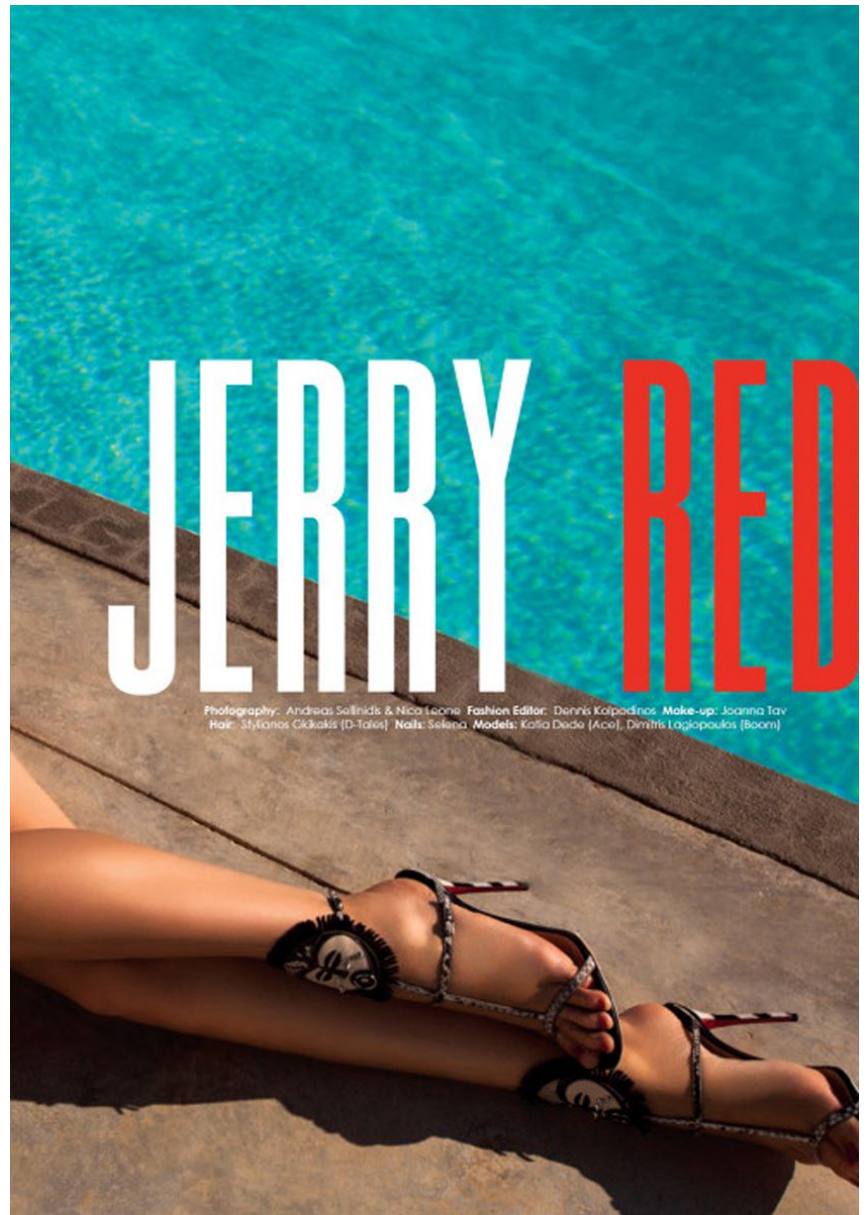

JERRY RED

KATIA DEDE

GRÖSSE **176** OBERWEITE **86**
TAILLE **62** HÜFTE **91**
SCHUHE **40** HAARE **BLOND**
AUGEN **GRÜN**

Hamburg +49 40 413 236 - 0 Berlin +49 30 616 606 - 6
www.m4models.de

HEIGHT **5' 9"** BUST **34"**
WAIST **24"** HIPS **36"**
SHOES **8.5** HAIR **BLONDE**
EYES **GREEN**