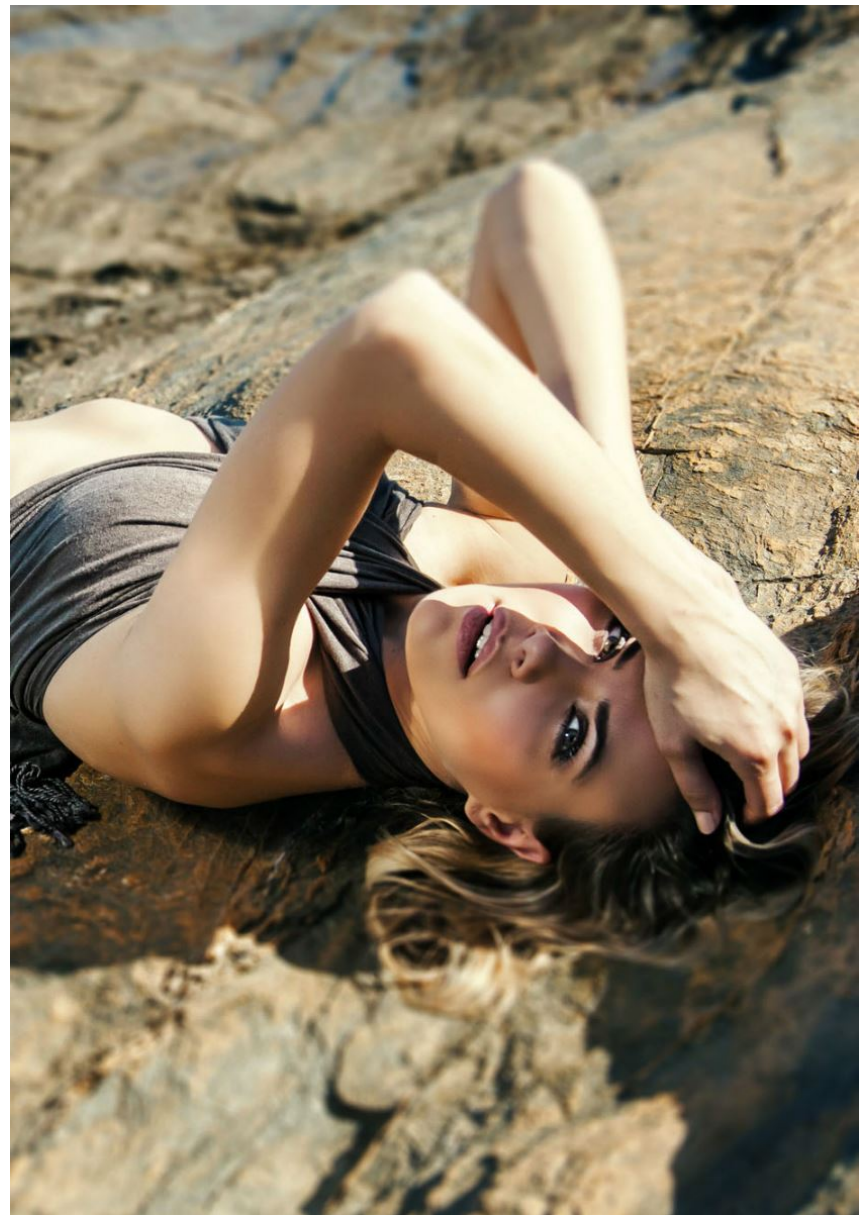

HEIGHT **5' 9"** BUST **34"**  
WAIST **24"** HIPS **36"**  
SHOES **8.5** HAIR **BLONDE**  
EYES **GREEN**