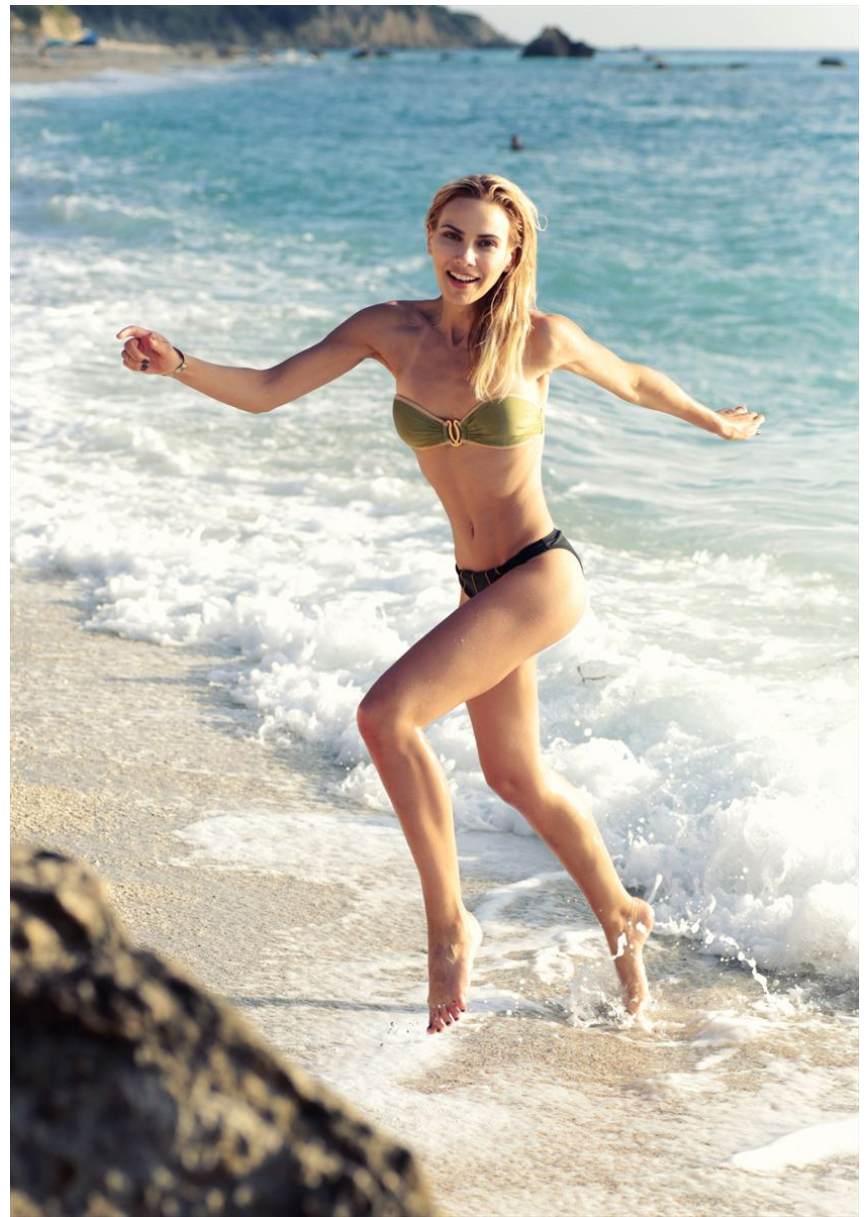

KATIA DEDE

GRÖSSE **176** OBERWEITE **86**
TAILLE **62** HÜFTE **91**
SCHUHE **40** HAARE **BLOND**
AUGEN **GRÜN**

Hamburg +49 40 413 236 - 0 Berlin +49 30 616 606 - 6
www.m4models.de

HEIGHT **5' 9"** BUST **34"**
WAIST **24"** HIPS **36"**
SHOES **8.5** HAIR **BLONDE**
EYES **GREEN**