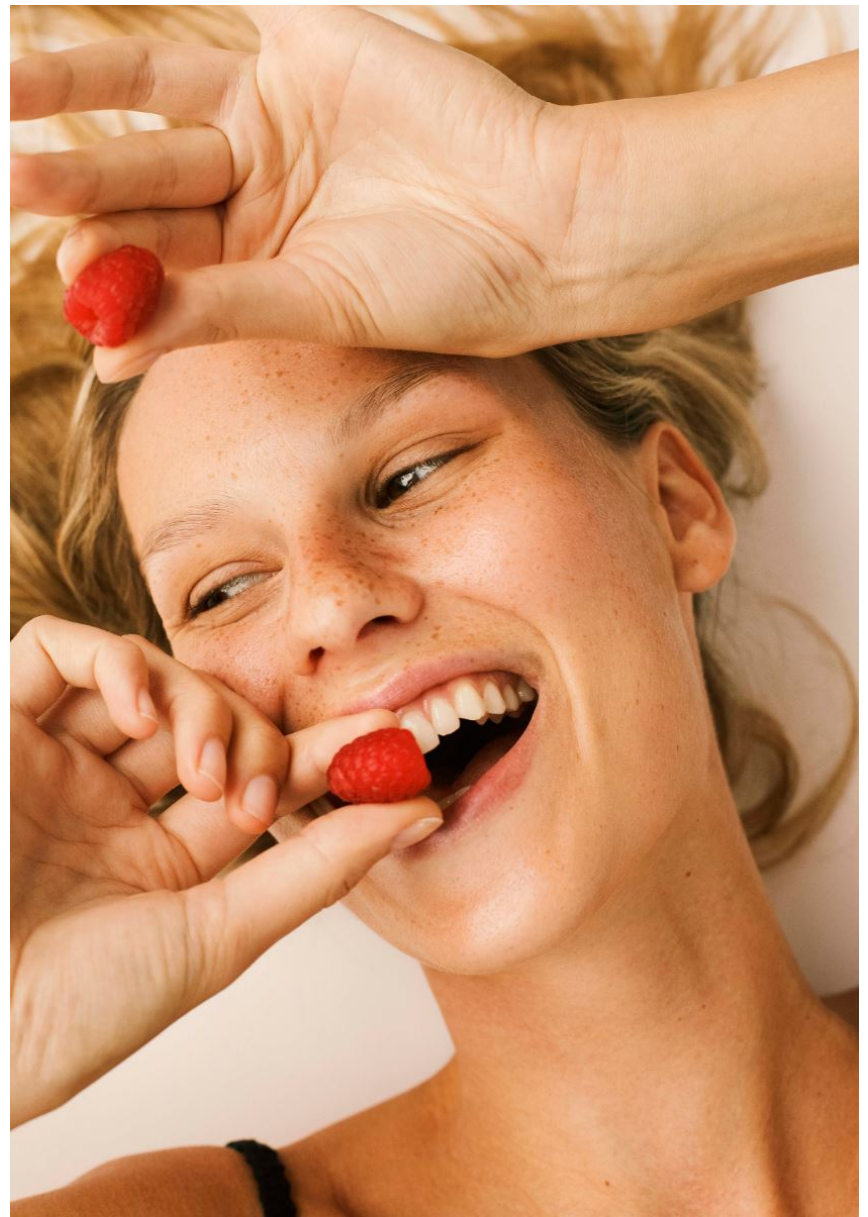

MARIINA

GRÖSSE **182** OBERWEITE **81**
TAILLE **61** HÜFTE **90**
SCHUHE **40** HAARE **BRAUN**
AUGEN **BRAUN**

Hamburg +49 40 413 236 - 0 Berlin +49 30 616 606 - 6
www.m4models.de

HEIGHT **5' 11.5"** BUST **32"**
WAIST **24"** HIPS **35"**
SHOES **8.5** HAIR **BROWN**
EYES **BROWN**