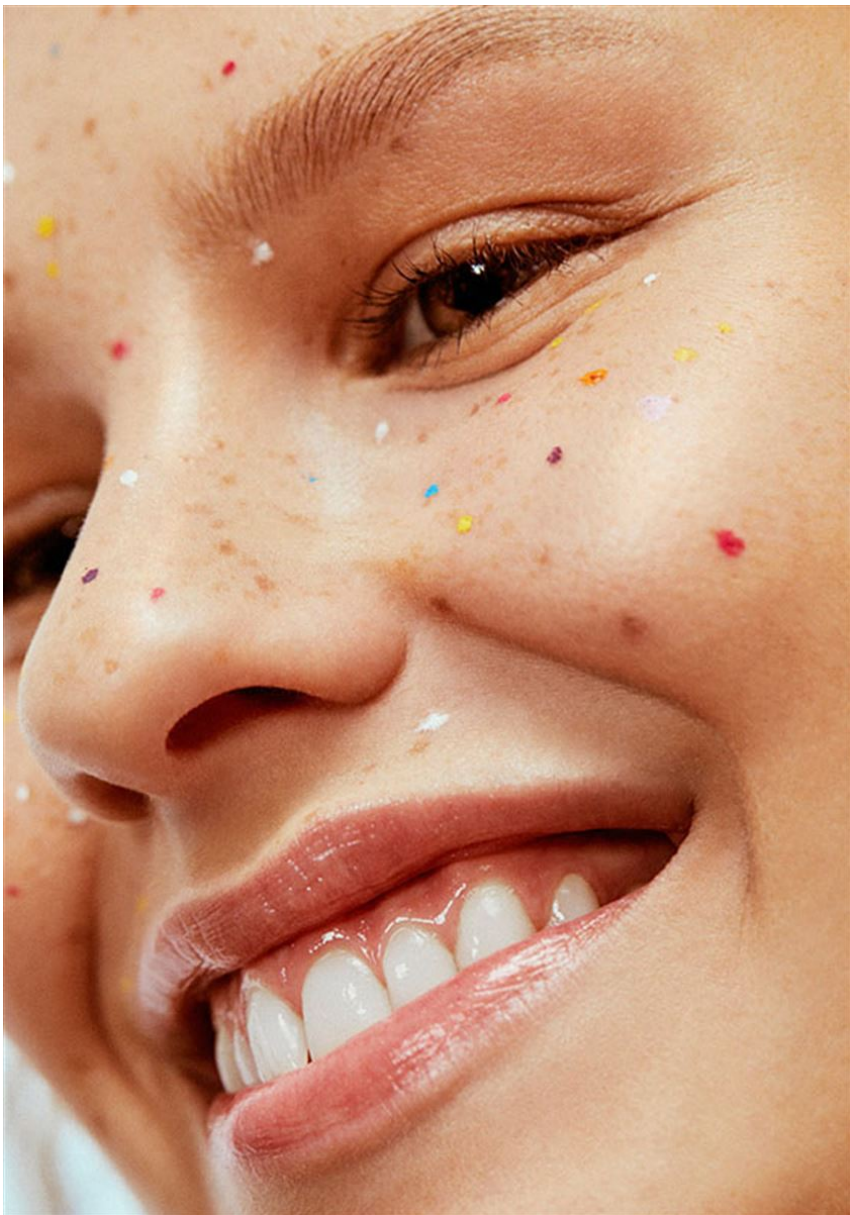

MARIINA

GRÖSSE **182** OBERWEITE **81**
TAILLE **61** HÜFTE **90**
SCHUHE **40** HAARE **BRAUN**
AUGEN **BRAUN**

Hamburg +49 40 413 236 - 0 Berlin +49 30 616 606 - 6
www.m4models.de

HEIGHT **5' 11.5"** BUST **32"**
WAIST **24"** HIPS **35"**
SHOES **8.5** HAIR **BROWN**
EYES **BROWN**