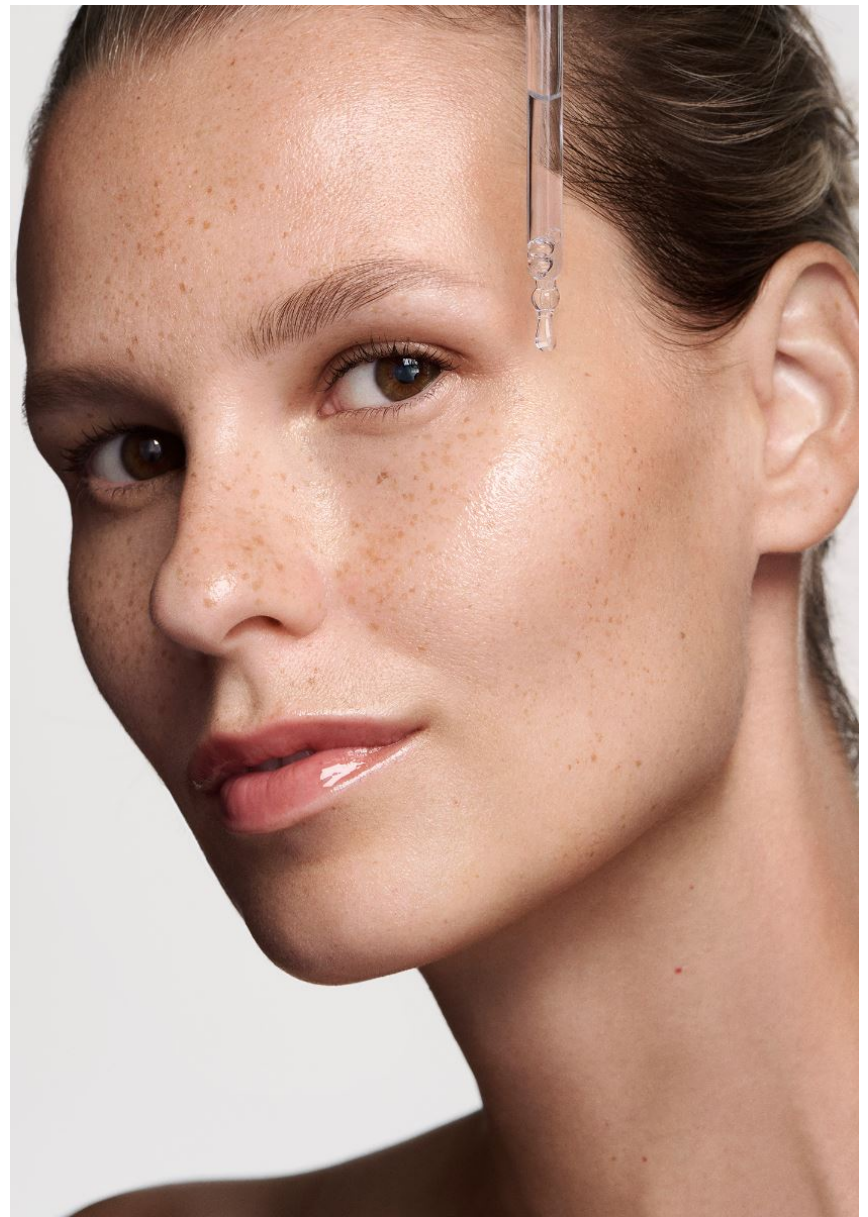

HEIGHT **5' 11.5"** BUST **32"**
WAIST **24"** HIPS **35"**
SHOES **8.5** HAIR **BROWN**
EYES **BROWN**

MARIINA

GRÖSSE **182** OBERWEITE **81**
TAILLE **61** HÜFTE **90**
SCHUHE **40** HAARE **BRAUN**
AUGEN **BRAUN**