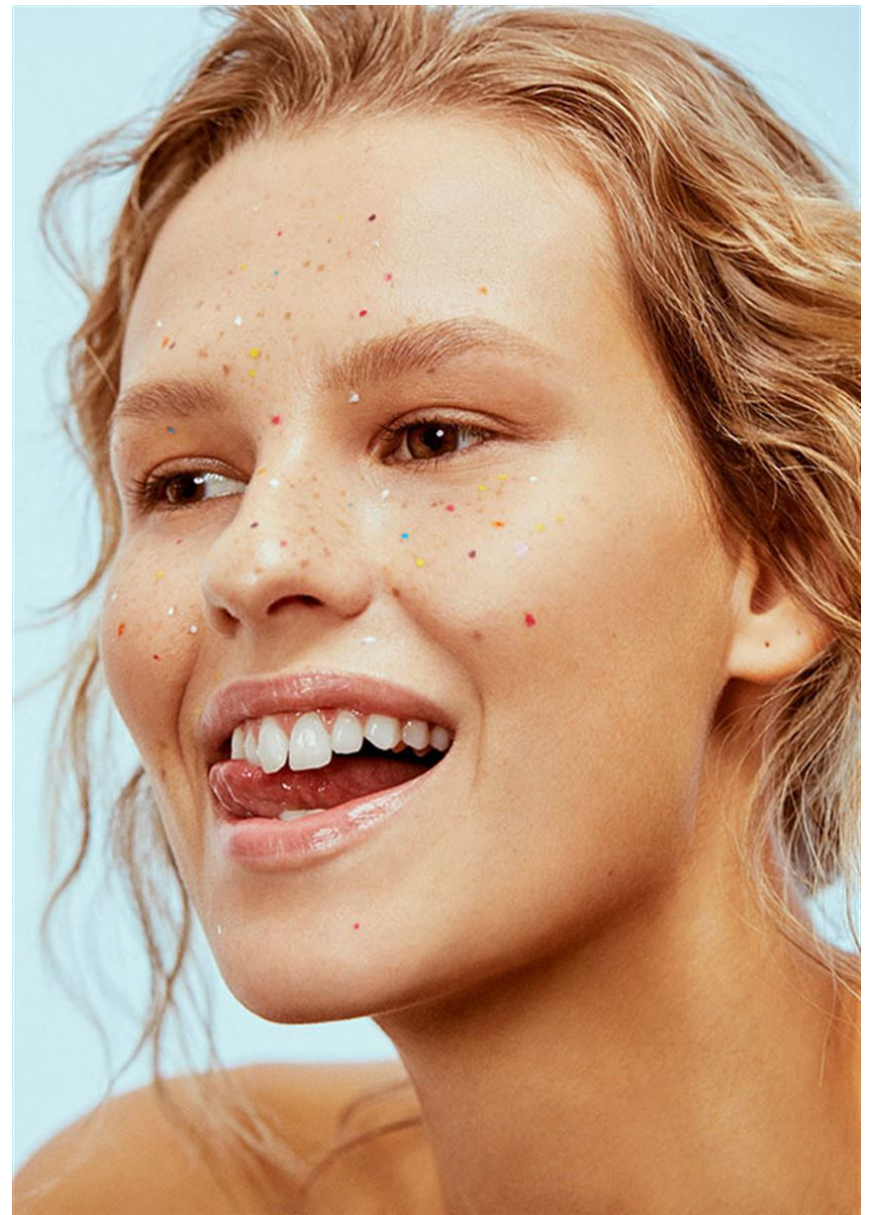

MARIINA

GRÖSSE **182** OBERWEITE **81**
TAILLE **61** HÜFTE **90**
SCHUHE **40** HAARE **BRAUN**
AUGEN **BRAUN**

Hamburg +49 40 413 236 - 0 Berlin +49 30 616 606 - 6
www.m4models.de

HEIGHT **5' 11.5"** BUST **32"**
WAIST **24"** HIPS **35"**
SHOES **8.5** HAIR **BROWN**
EYES **BROWN**