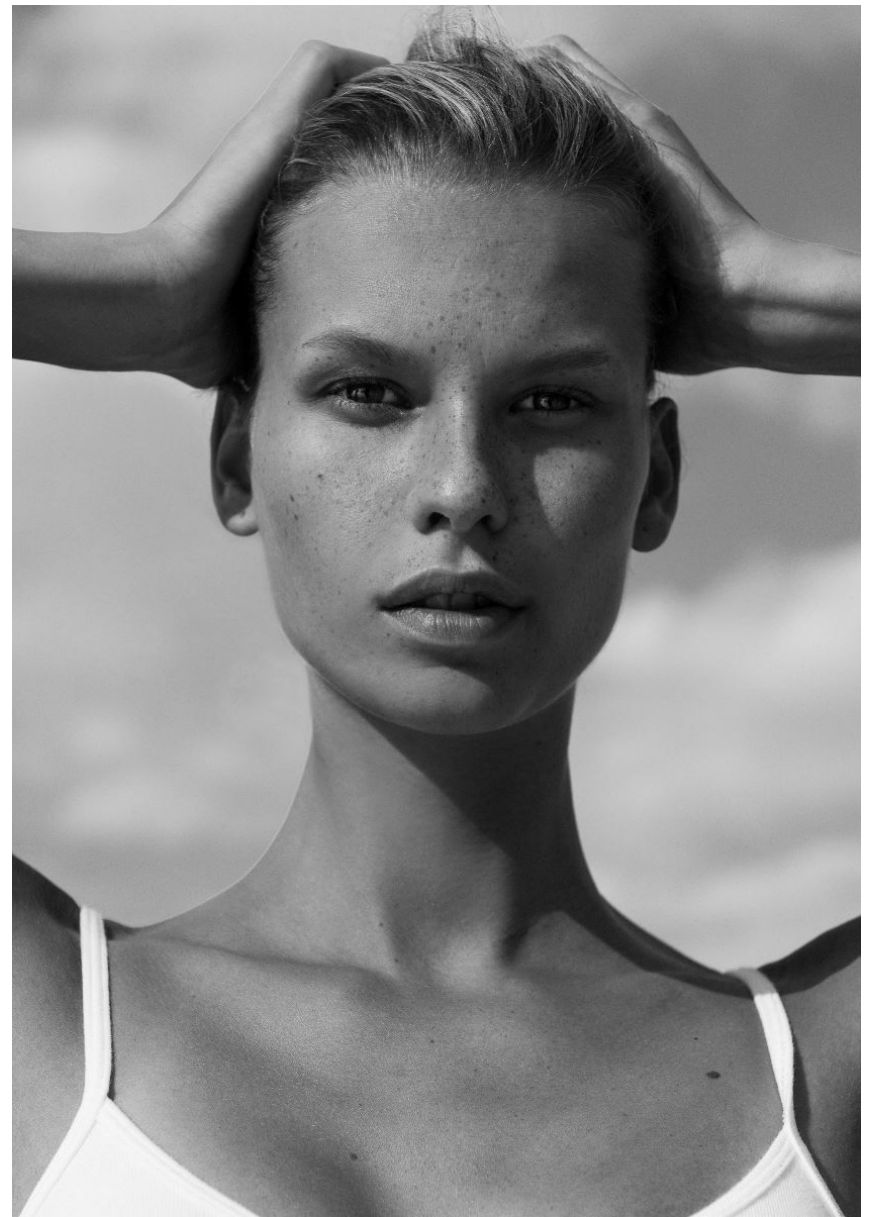

MARIINA

GRÖSSE **182** OBERWEITE **81**
TAILLE **61** HÜFTE **90**
SCHUHE **40** HAARE **BRAUN**
AUGEN **BRAUN**

Hamburg +49 40 413 236 - 0 Berlin +49 30 616 606 - 6
www.m4models.de

HEIGHT **5' 11.5"** BUST **32"**
WAIST **24"** HIPS **35"**
SHOES **8.5** HAIR **BROWN**
EYES **BROWN**