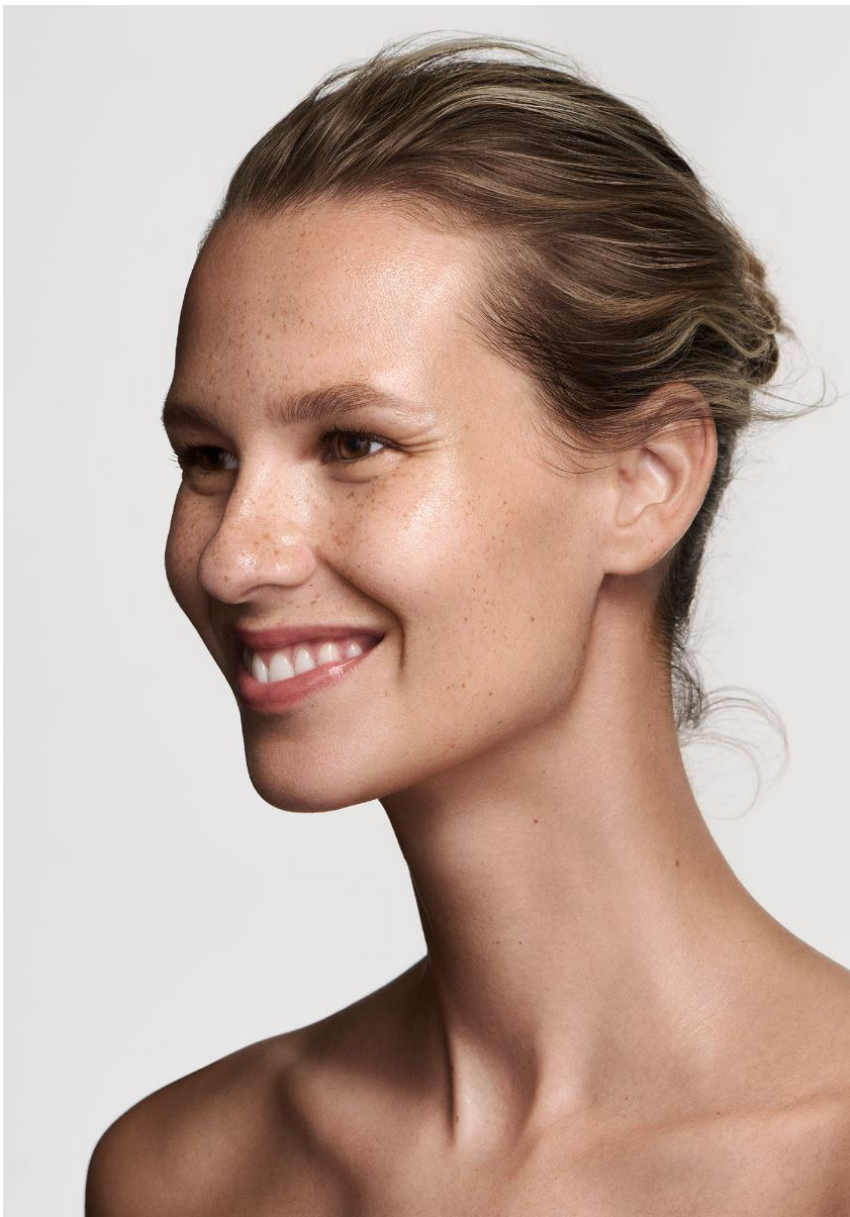

HEIGHT **5' 11.5"** BUST **32"**
WAIST **24"** HIPS **35"**
SHOES **8.5** HAIR **BROWN**
EYES **BROWN**

MARIINA

GRÖSSE **182** OBERWEITE **81**
TAILLE **61** HÜFTE **90**
SCHUHE **40** HAARE **BRAUN**
AUGEN **BRAUN**