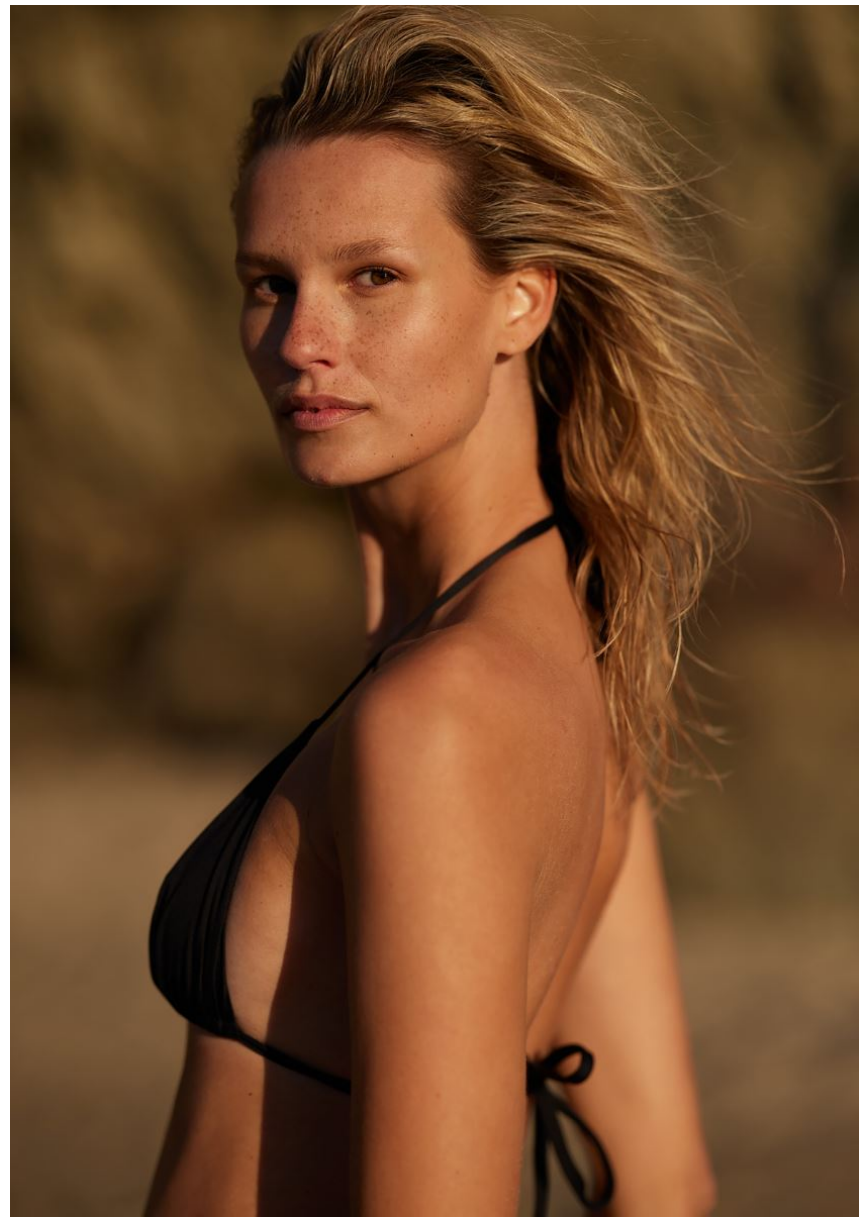

s/ · 14

MARIINA

Hamburg +49 40 413 236 - 0 Berlin +49 30 616 606 - 6
www.m4models.de

HEIGHT **5' 11.5"** BUST **32"**
WAIST **24"** HIPS **35"**
SHOES **8.5** HAIR **BROWN**
EYES **BROWN**

GRÖSSE **182** OBERWEITE **81**
TAILLE **61** HÜFTE **90**
SCHUHE **40** HAARE **BRAUN**
AUGEN **BRAUN**