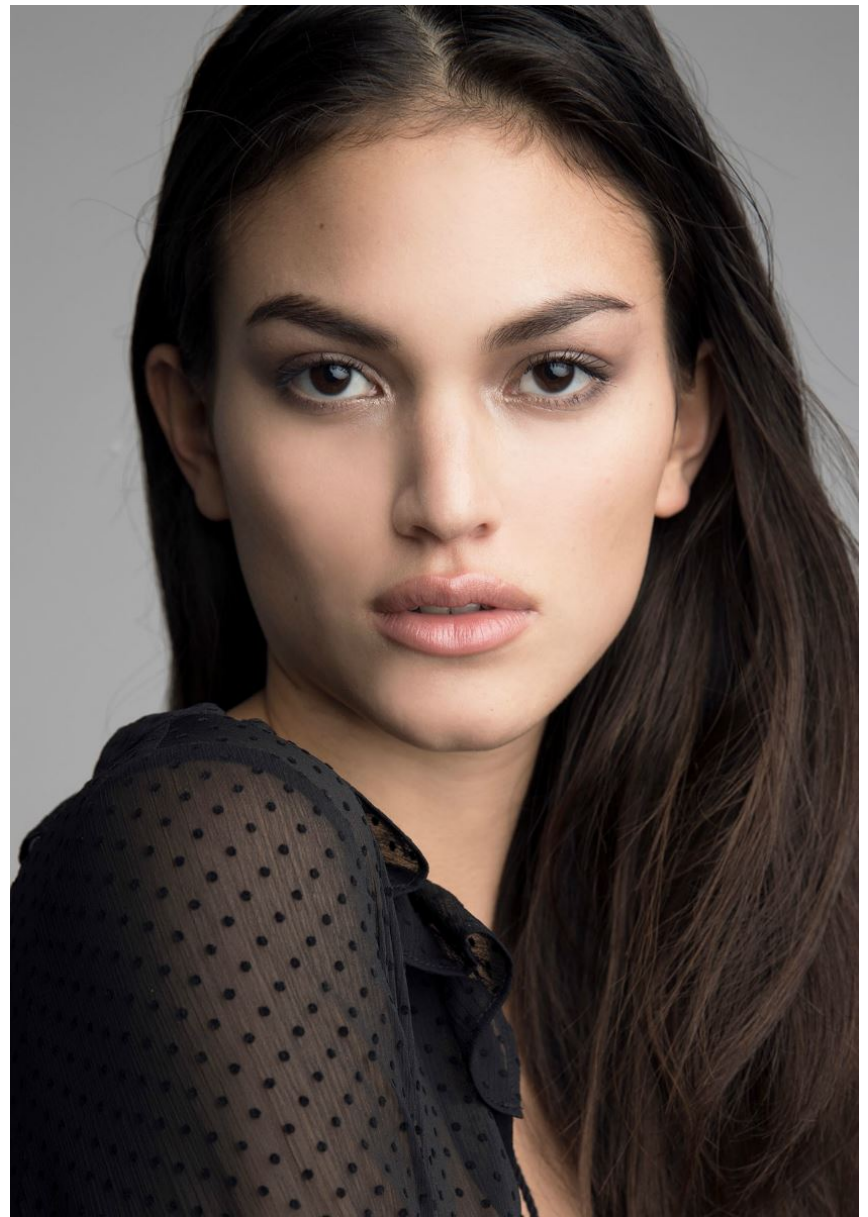

HEIGHT **5' 11"** BUST **32"**
WAIST **24"** HIPS **35"**
SHOES **8.5** HAIR **DARK BROWN**
EYES **BROWN**

JACKY

Hamburg +49 40 413 236 - 0 Berlin +49 30 616 606 - 6
www.m4models.de