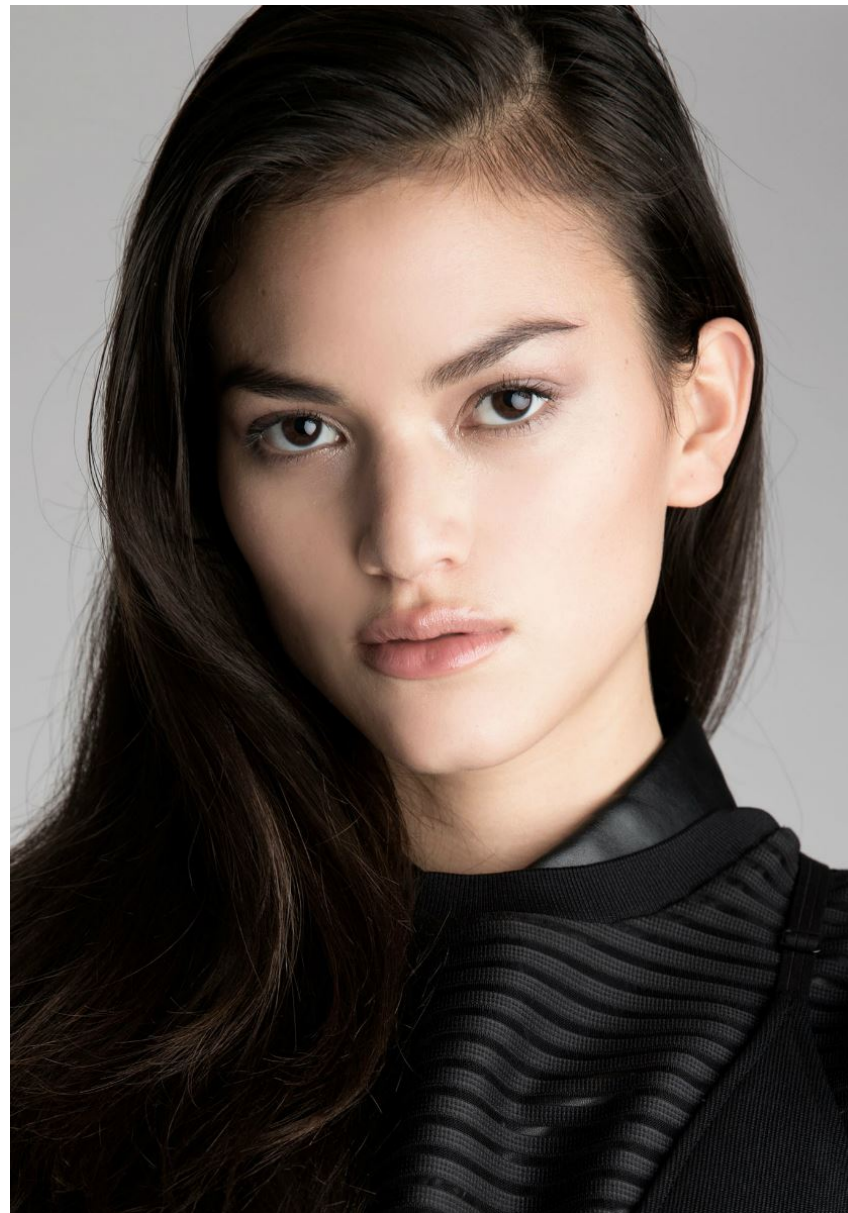

HEIGHT **5' 11"** BUST **32"**
WAIST **24"** HIPS **35"**
SHOES **8.5** HAIR **DARK BROWN**
EYES **BROWN**

JACKY

Hamburg +49 40 413 236 - 0 Berlin +49 30 616 606 - 6
www.m4models.de