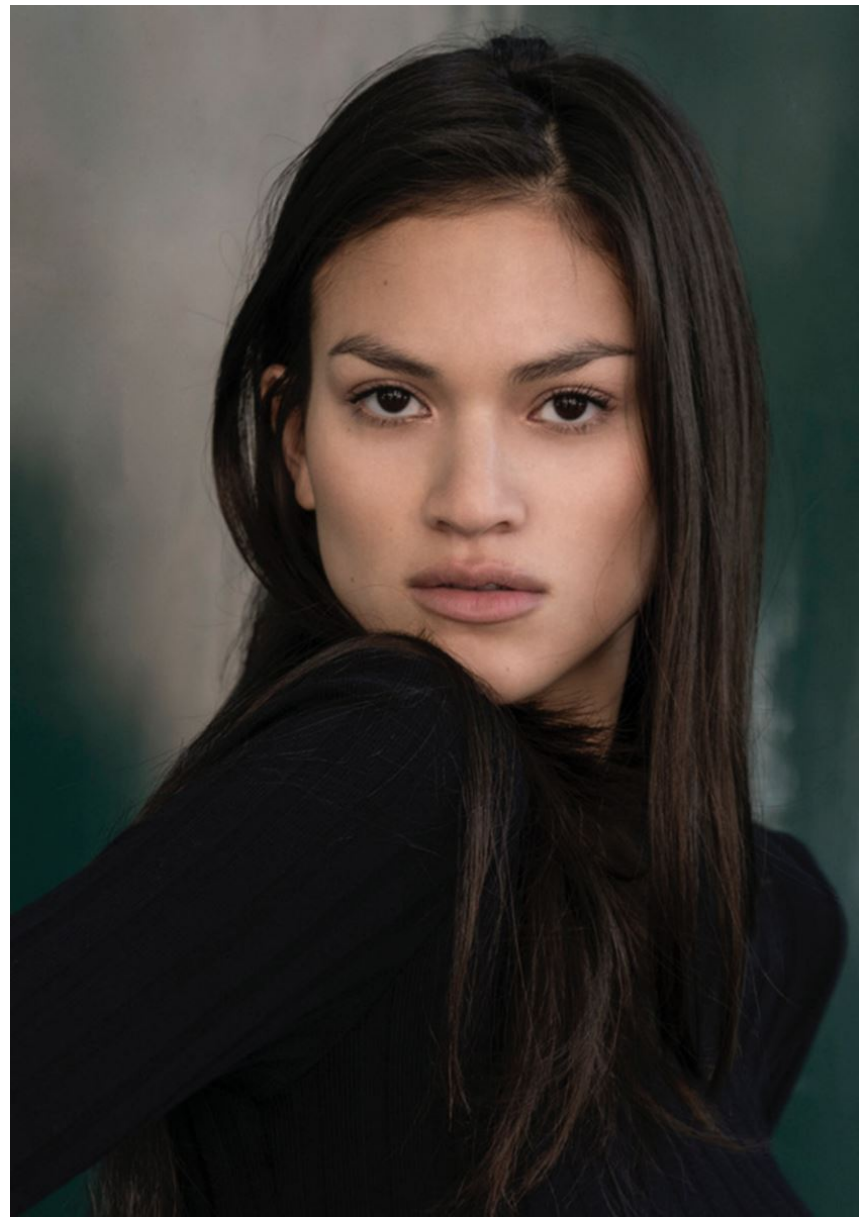

HEIGHT **5' 11"** BUST **32"**
WAIST **24"** HIPS **35"**
SHOES **8.5** HAIR **DARK BROWN**
EYES **BROWN**

JACKY

Hamburg +49 40 413 236 - 0 Berlin +49 30 616 606 - 6
www.m4models.de