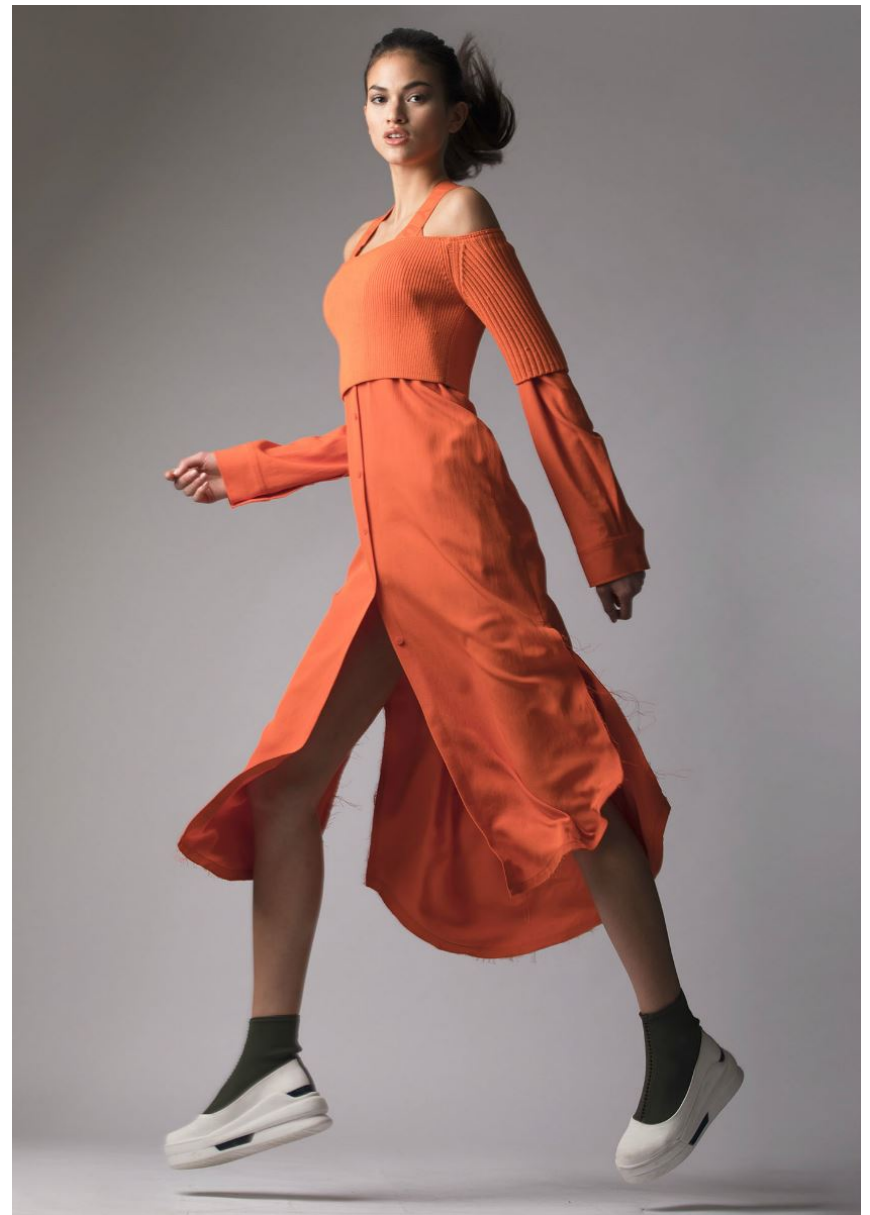

GRÖSSE **180** OBERWEITE **83**
TAILLE **62** HÜFTE **89**
SCHUHE **40** HAARE **DUNKELBRAUN**
AUGEN **BRAUN**

HEIGHT **5' 11"** BUST **32"**
WAIST **24"** HIPS **35"**
SHOES **8.5** HAIR **DARK BROWN**
EYES **BROWN**