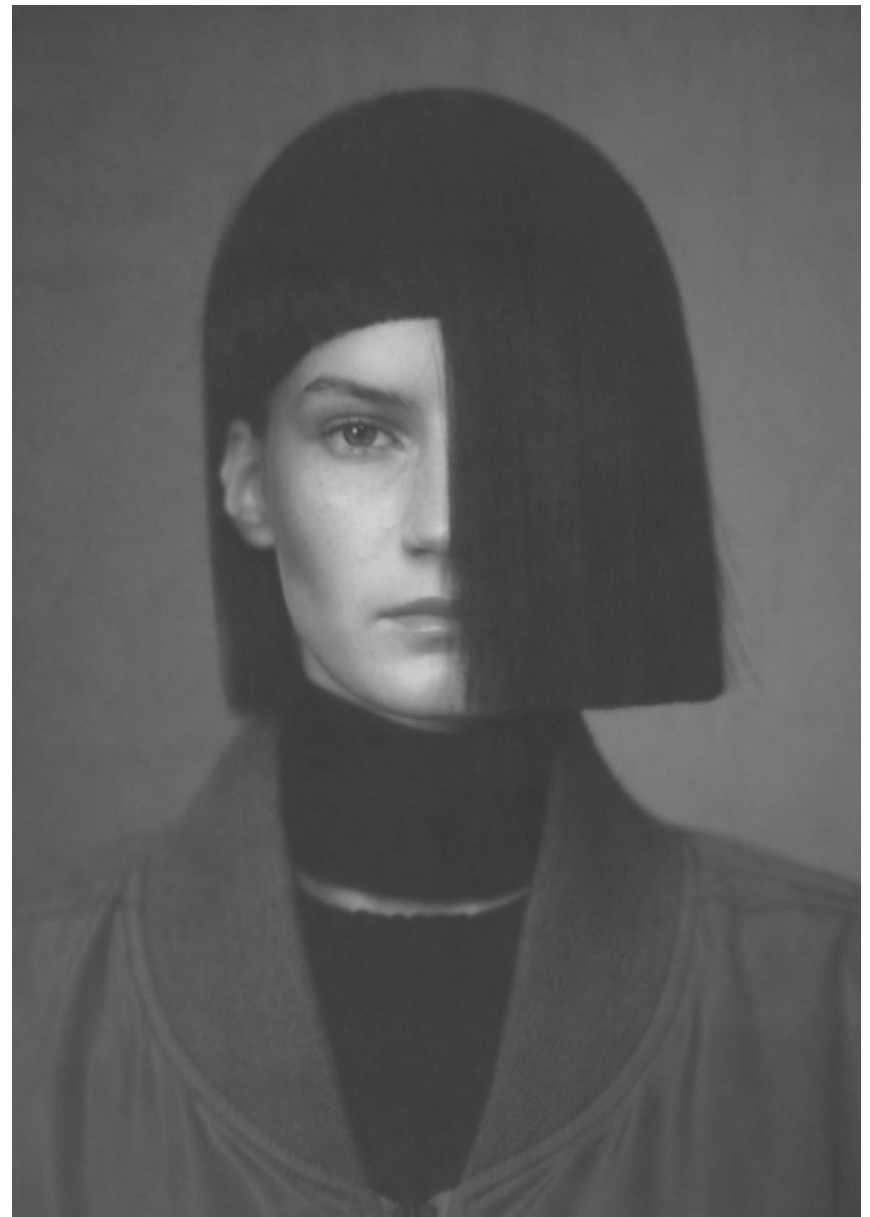

ALISE DAUGULE

GRÖSSE **180** OBERWEITE **78**
TAILLE **61** HÜFTE **87**
SCHUHE **39** HAARE **BLOND**
AUGEN **GRÜN**

Hamburg +49 40 413 236 - 0 Berlin +49 30 616 606 - 6
www.m4models.de

HEIGHT **5' 11"** BUST **30"**
WAIST **24"** HIPS **34"**
SHOES **8** HAIR **BLONDE**
EYES **GREEN**