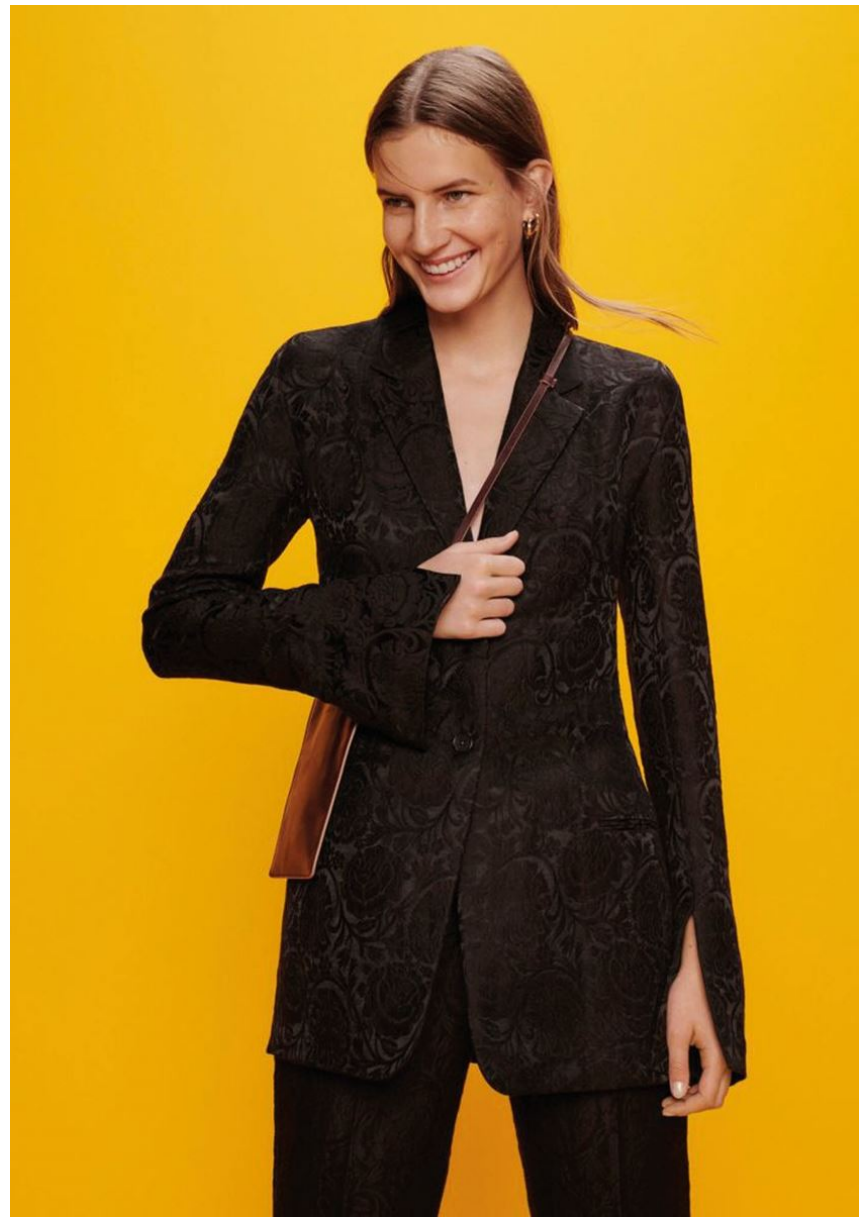

ALISE DAUGULE

GRÖSSE **180** OBERWEITE **78**
TAILLE **61** HÜFTE **87**
SCHUHE **39** HAARE **BLOND**
AUGEN **GRÜN**

Hamburg +49 40 413 236 - 0 Berlin +49 30 616 606 - 6
www.m4models.de

HEIGHT **5' 11"** BUST **30"**
WAIST **24"** HIPS **34"**
SHOES **8** HAIR **BLONDE**
EYES **GREEN**