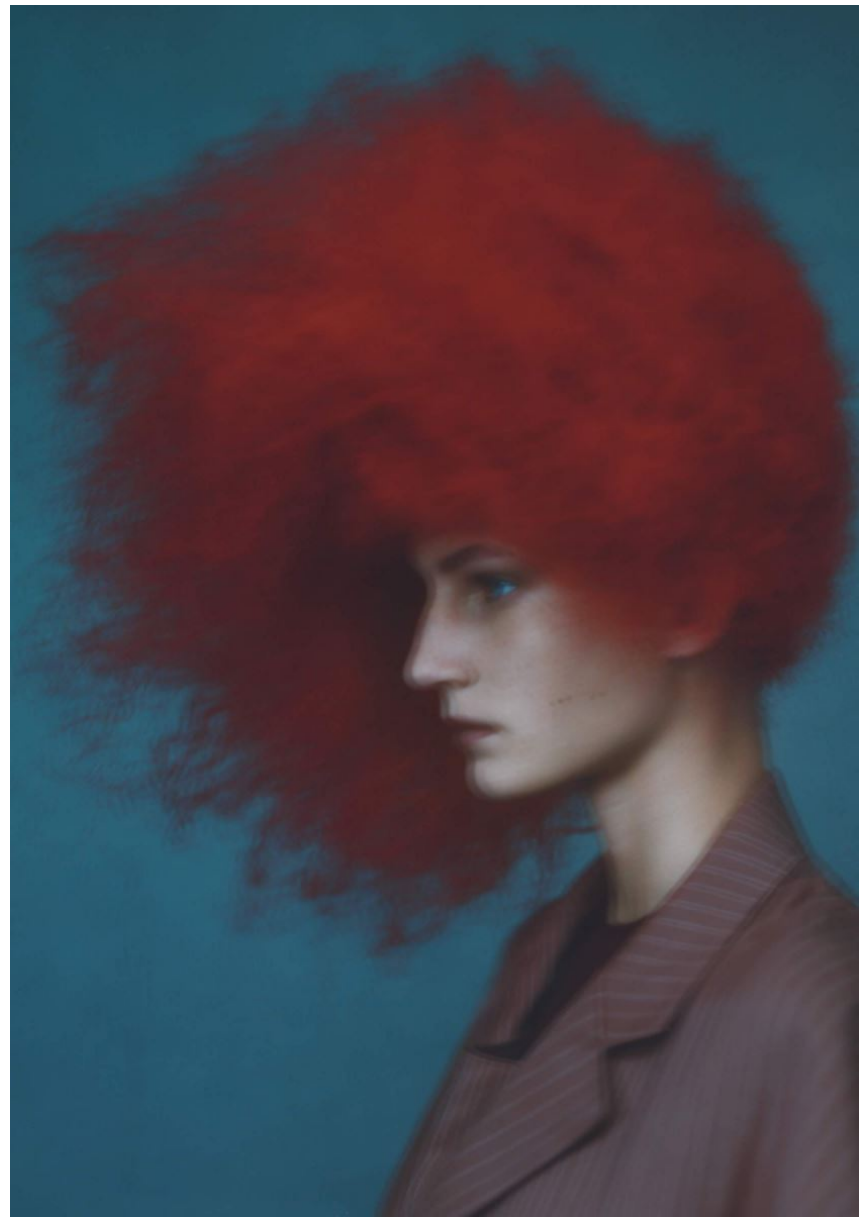

ALISE DAUGULE

GRÖSSE **180** OBERWEITE **78**
TAILLE **61** HÜFTE **87**
SCHUHE **39** HAARE **BLOND**
AUGEN **GRÜN**

Hamburg +49 40 413 236 - 0 Berlin +49 30 616 606 - 6
www.m4models.de

HEIGHT **5' 11"** BUST **30"**
WAIST **24"** HIPS **34"**
SHOES **8** HAIR **BLONDE**
EYES **GREEN**