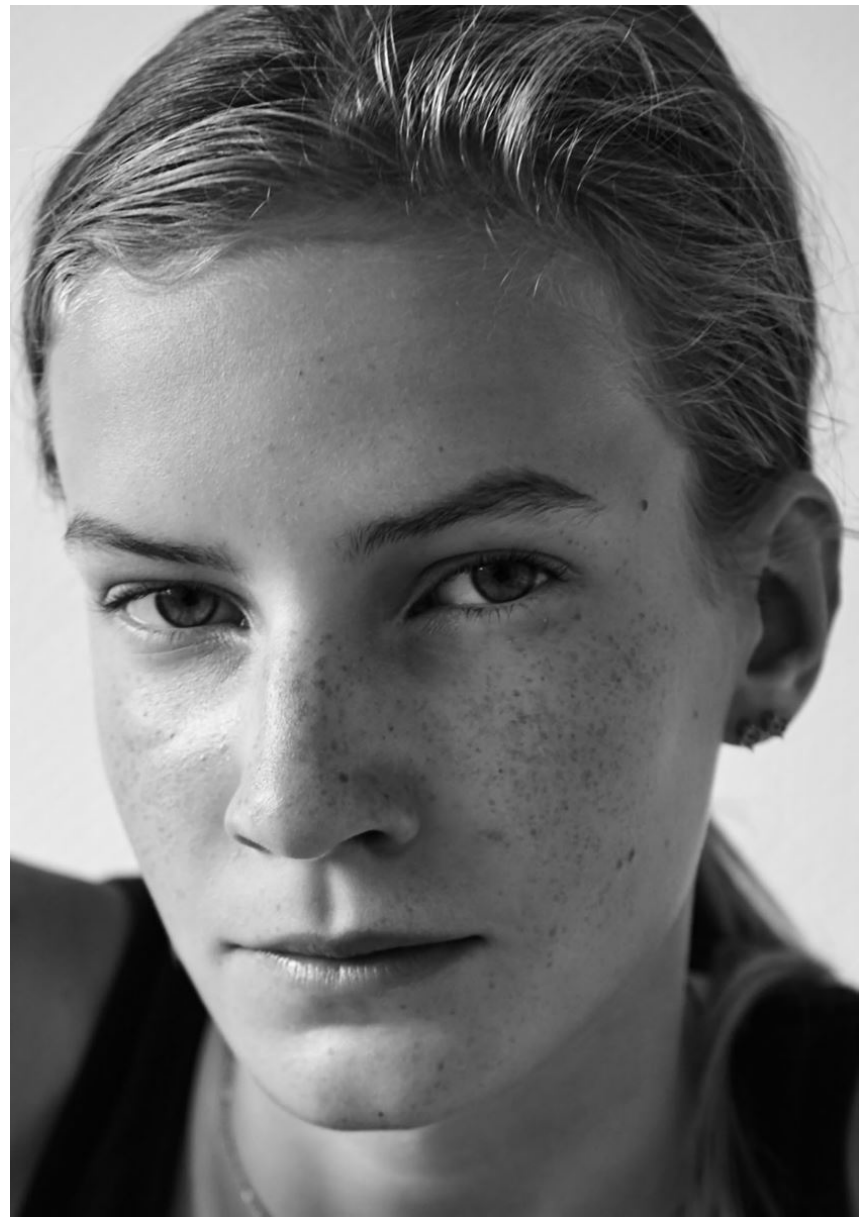

ALISE DAUGULE

GRÖSSE **180** OBERWEITE **78**
TAILLE **61** HÜFTE **87**
SCHUHE **39** HAARE **BLOND**
AUGEN **GRÜN**

Hamburg +49 40 413 236 - 0 Berlin +49 30 616 606 - 6
www.m4models.de

HEIGHT **5' 11"** BUST **30"**
WAIST **24"** HIPS **34"**
SHOES **8** HAIR **BLONDE**
EYES **GREEN**