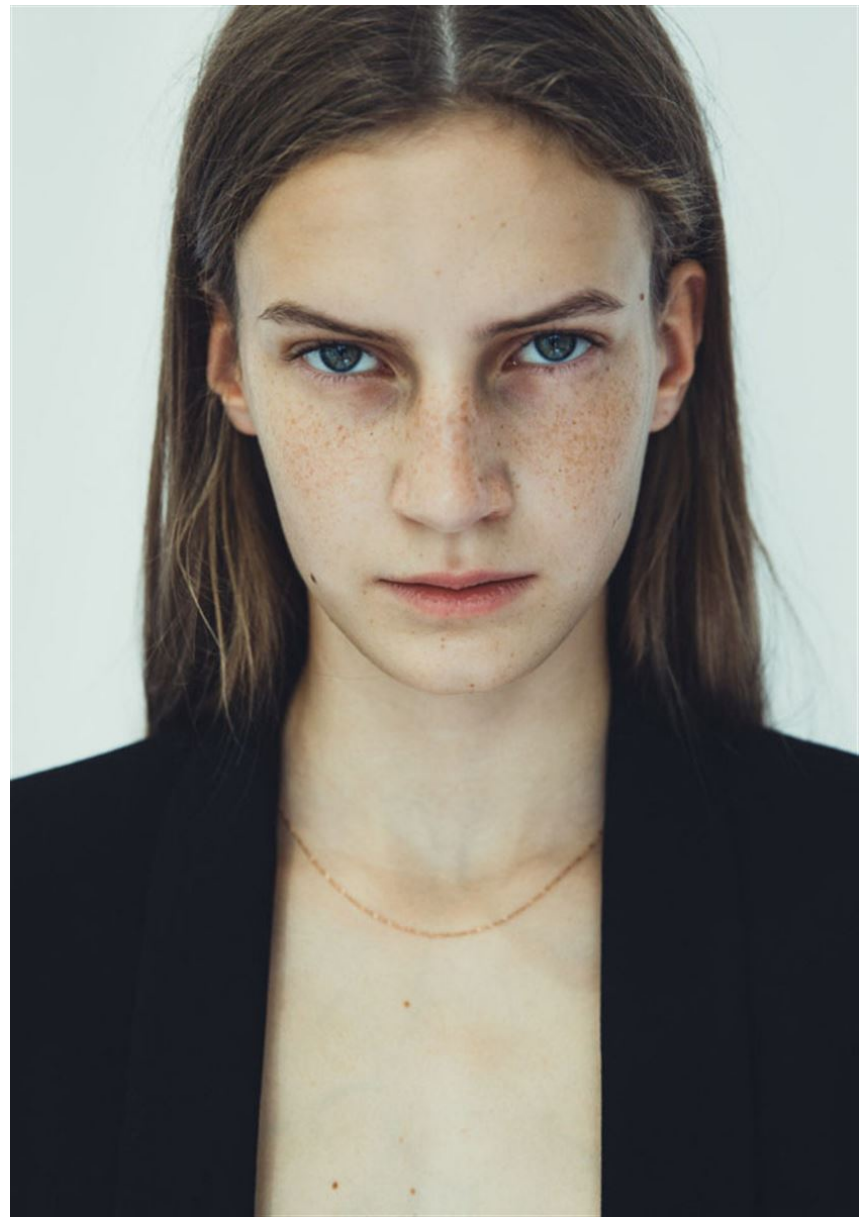

ALISE DAUGULE

GRÖSSE **180** OBERWEITE **78**
TAILLE **61** HÜFTE **87**
SCHUHE **39** HAARE **BLOND**
AUGEN **GRÜN**

Hamburg +49 40 413 236 - 0 Berlin +49 30 616 606 - 6
www.m4models.de

HEIGHT **5' 11"** BUST **30"**
WAIST **24"** HIPS **34"**
SHOES **8** HAIR **BLONDE**
EYES **GREEN**