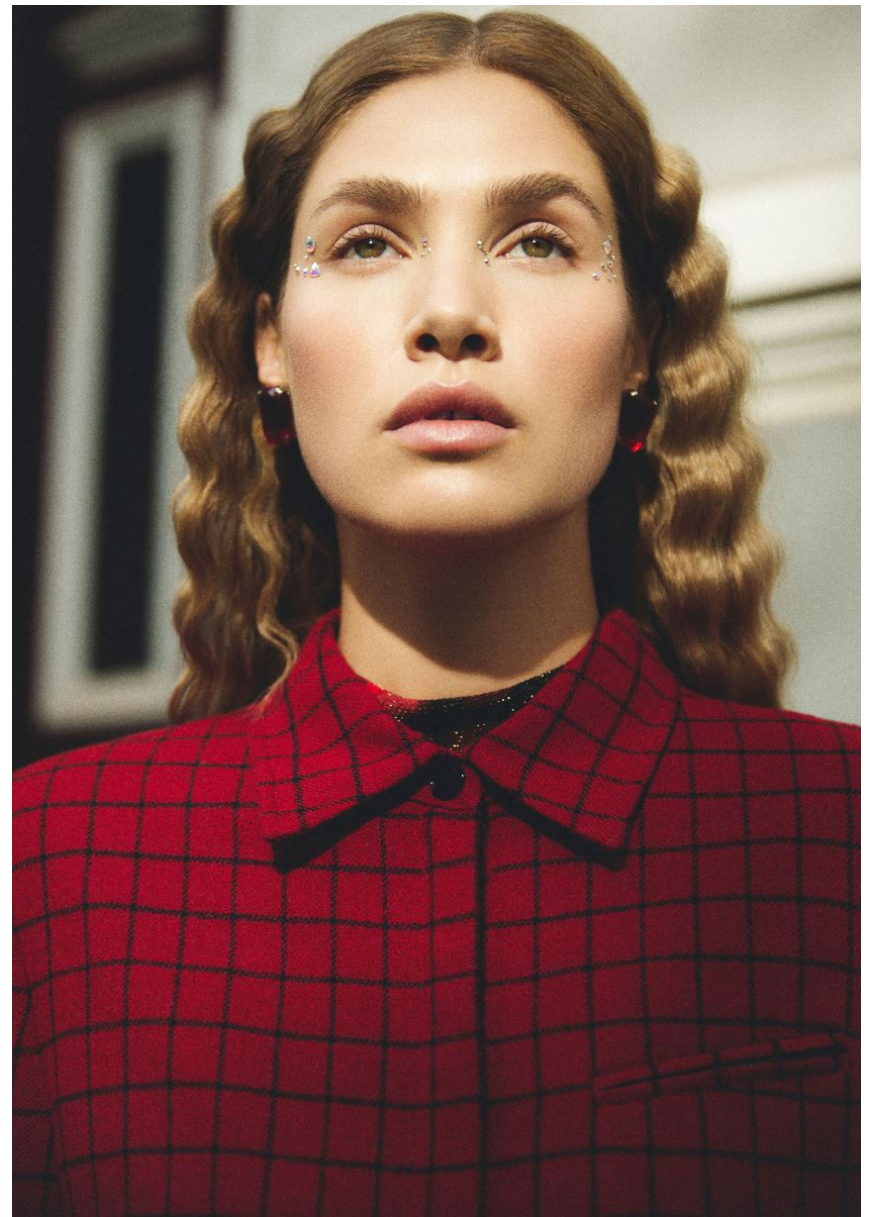

KOTRYNA KOZLOVAITE

GRÖSSE **178** OBERWEITE **84**
TAILLE **62** HÜFTE **92**
SCHUHE **40** HAARE **BRAUN**
AUGEN **GRÜN**

Hamburg +49 40 413 236 - 0 Berlin +49 30 616 606 - 6
www.m4models.de

HEIGHT **5' 10"** BUST **33"**
WAIST **24"** HIPS **36"**
SHOES **8.5** HAIR **BROWN**
EYES **GREEN**