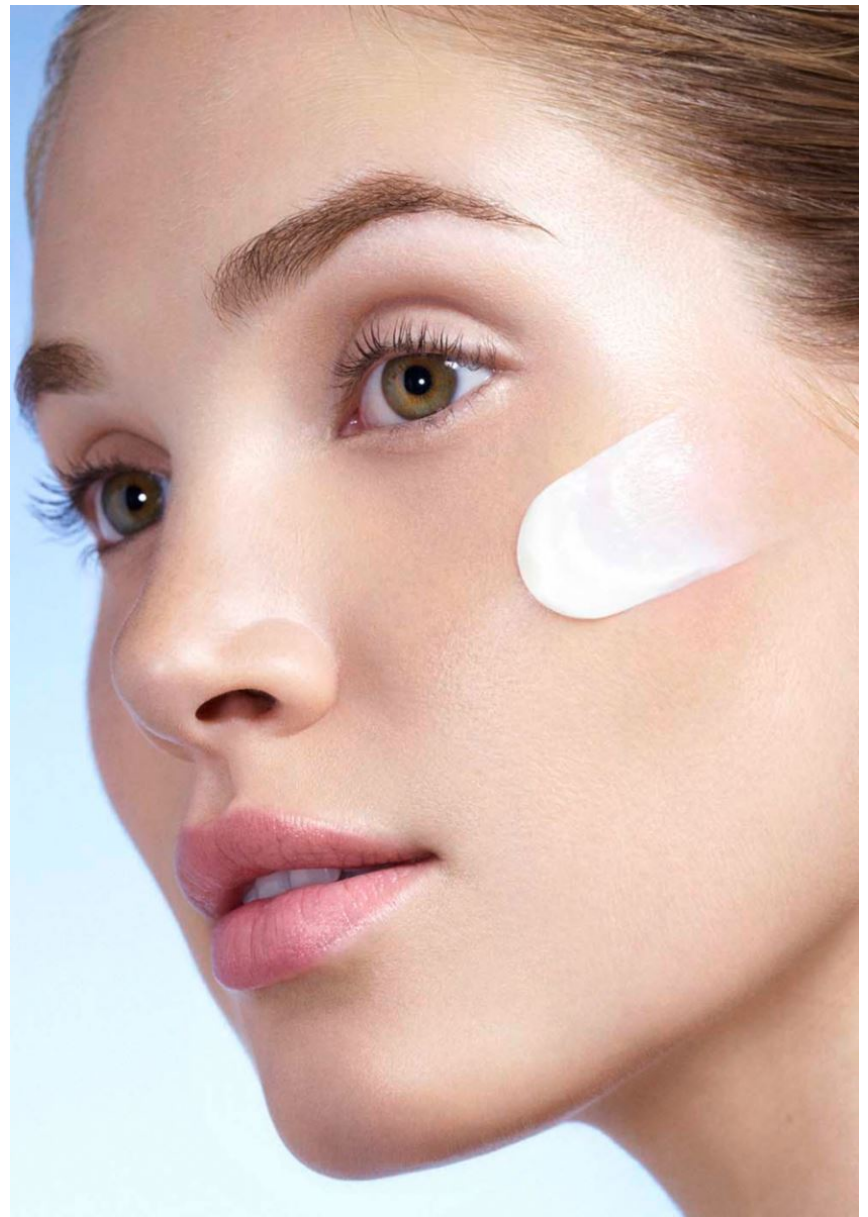

KOTRYNA KOZLOVAITE

GRÖSSE **178** OBERWEITE **84**
TAILLE **62** HÜFTE **92**
SCHUHE **40** HAARE **BRAUN**
AUGEN **GRÜN**

Hamburg +49 40 413 236 - 0 Berlin +49 30 616 606 - 6
www.m4models.de

HEIGHT **5' 10"** BUST **33"**
WAIST **24"** HIPS **36"**
SHOES **8.5** HAIR **BROWN**
EYES **GREEN**