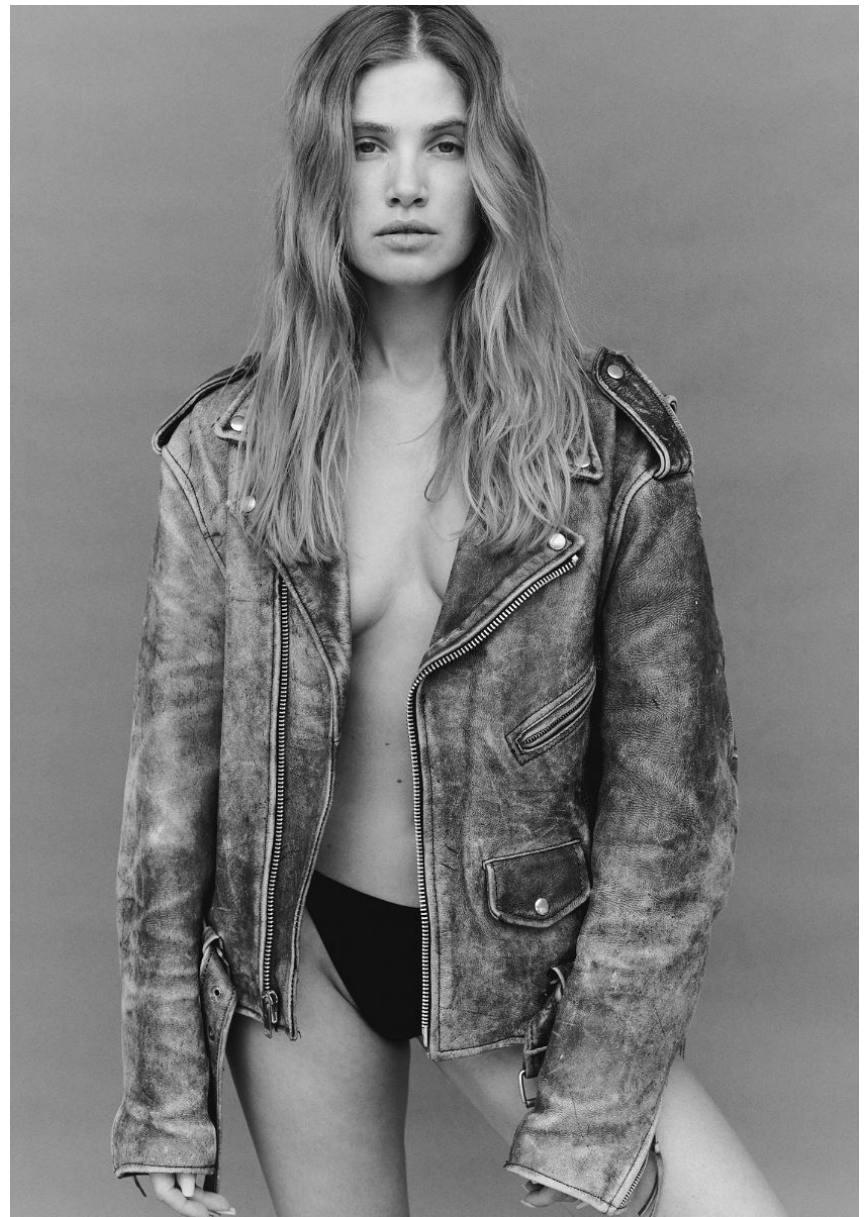

KOTRYNA KOZLOVAITE

GRÖSSE **178** OBERWEITE **84**
TAILLE **62** HÜFTE **92**
SCHUHE **40** HAARE **BRAUN**
AUGEN **GRÜN**

Hamburg +49 40 413 236 - 0 Berlin +49 30 616 606 - 6
www.m4models.de

HEIGHT **5' 10"** BUST **33"**
WAIST **24"** HIPS **36"**
SHOES **8.5** HAIR **BROWN**
EYES **GREEN**