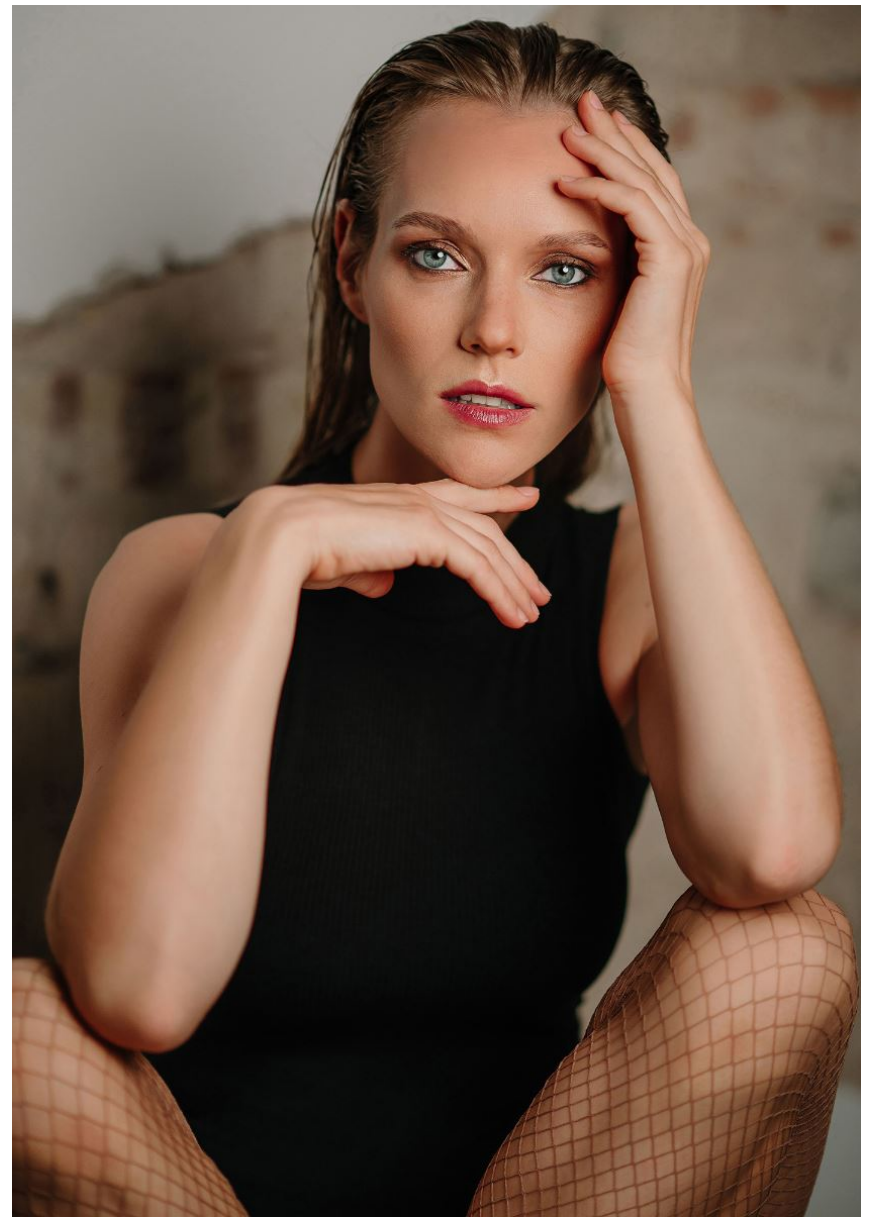

JUSTINA PAT

GRÖSSE **175** OBERWEITE **82**
TAILLE **62** HÜFTE **91**
SCHUHE **38** HAARE **DUNKELBLOND**
AUGEN **GRÜN**

Hamburg +49 40 413 236 - 0 Berlin +49 30 616 606 - 6
www.m4models.de

HEIGHT **5' 9"** BUST **32"**
WAIST **24"** HIPS **36"**
SHOES **6.5** HAIR **DARK BLONDE**
EYES **GREEN**