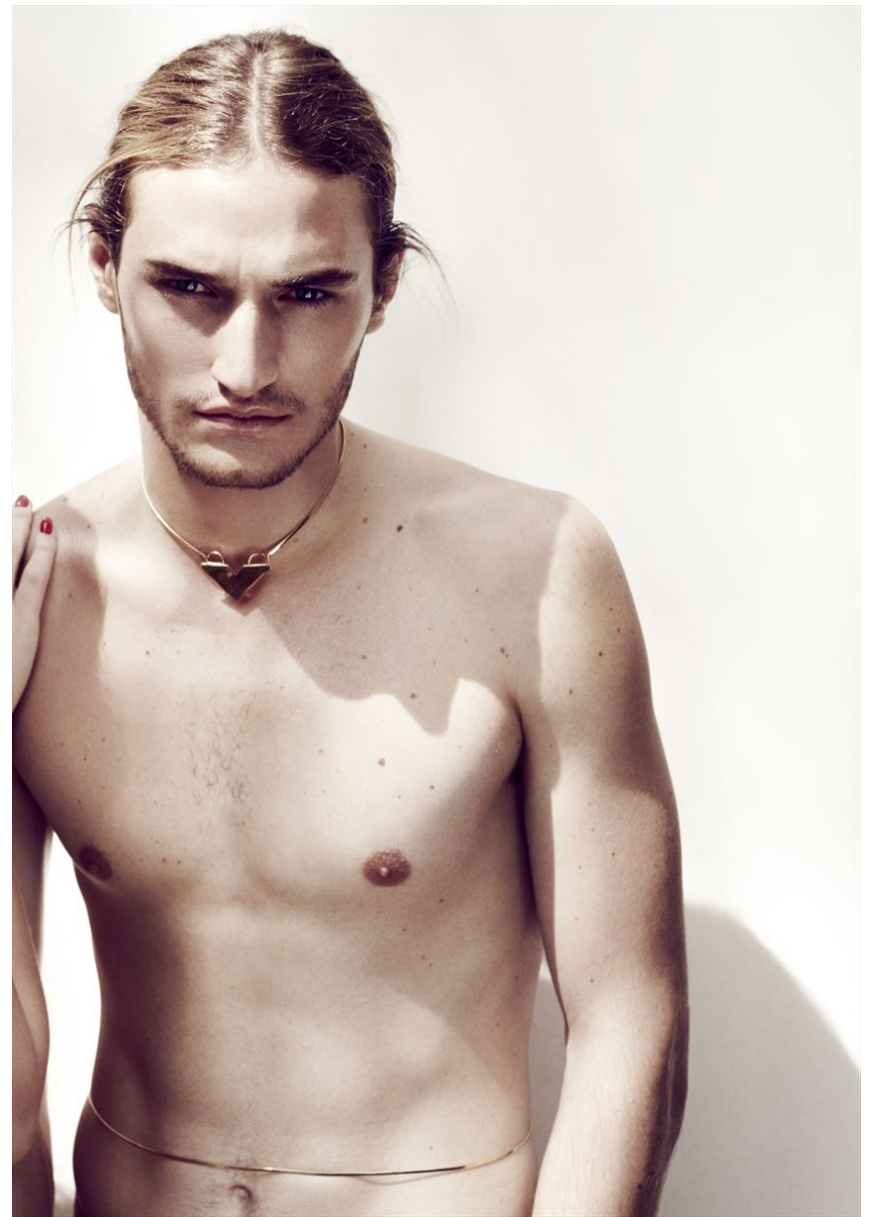

HEIGHT **6' 1"** BUST **36"**  
WAIST **32"** HIPS **37"**  
SHOES **11** HAIR **BLONDE**  
EYES **GREEN**