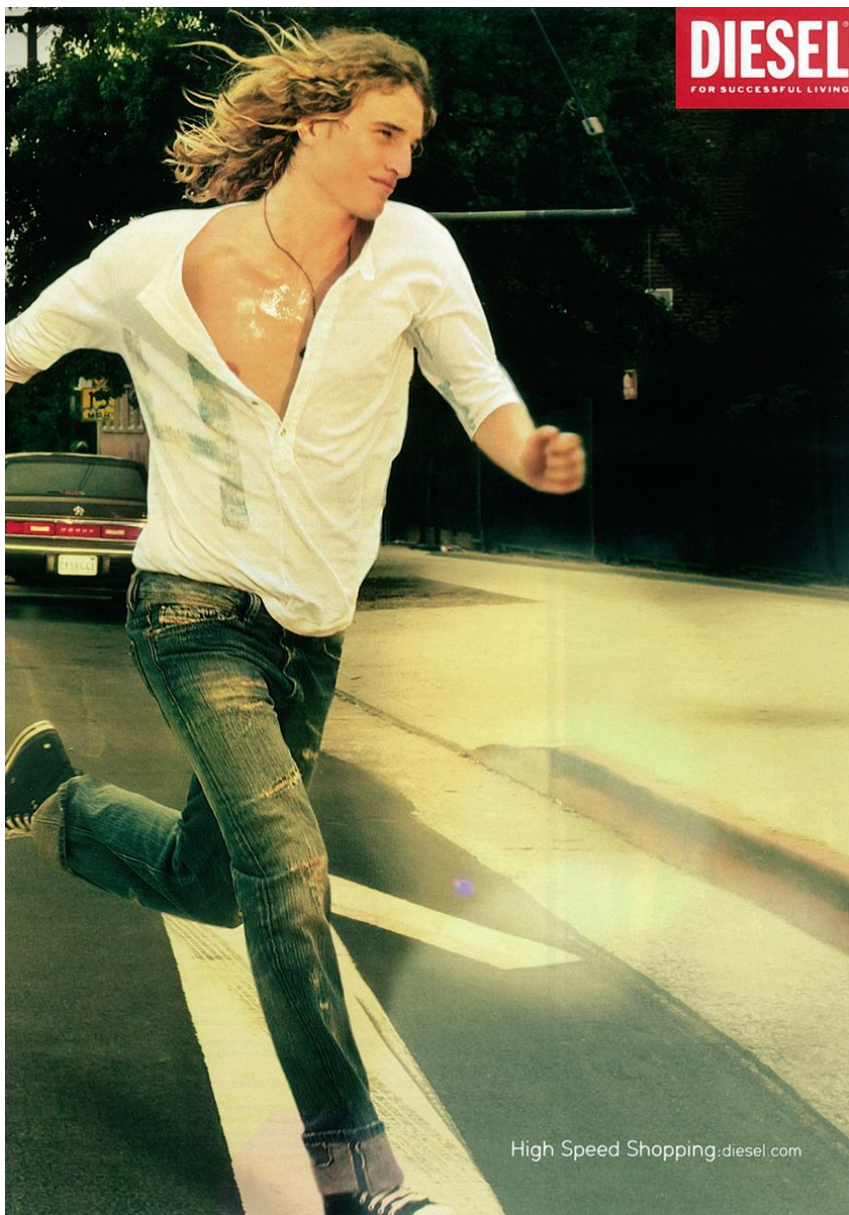

GABRIEL HULGICH

GRÖSSE **186** OBERWEITE **92**
TAILLE **81** HÜFTE **94**
SCHUHE **44** HAARE **BLOND**
AUGEN **GRÜN**

M
MODELS

Hamburg +49 40 413 236 - 0 Berlin +49 30 616 606 - 6
www.m4models.de

HEIGHT **6' 1"** BUST **36"**
WAIST **32"** HIPS **37"**
SHOES **11** HAIR **BLONDE**
EYES **GREEN**