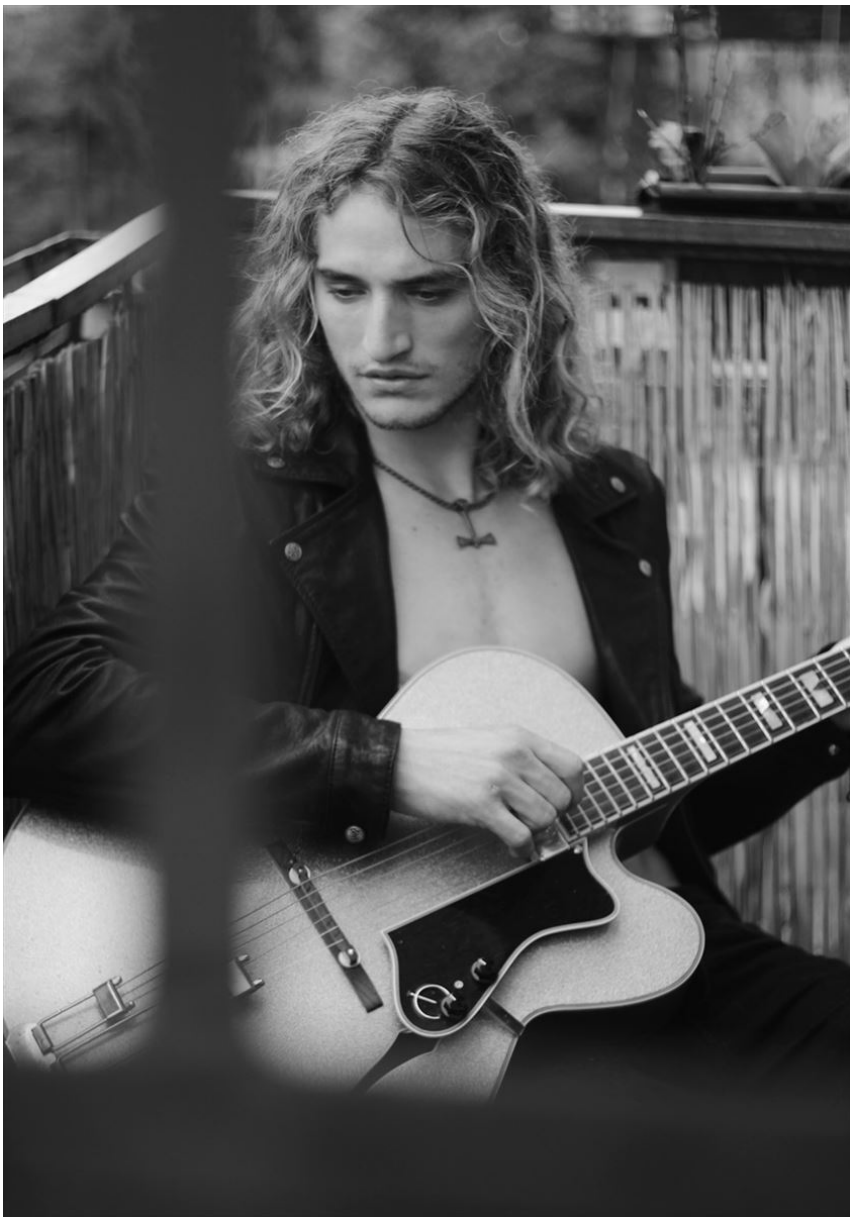

CHRISTIAN LACROIX
MAQUILLAJE / SUSANA NOGUERA PARA SPA BELGRANO
PEINADO / MATÍAS RIVARA

GABRIEL HULGICH

GRÖSSE **186** OBERWEITE **92**
TAILLE **81** HÜFTE **94**
SCHUHE **44** HAARE **BLOND**
AUGEN **GRÜN**

M
MODELS

Hamburg +49 40 413 236 - 0 Berlin +49 30 616 606 - 6
www.m4models.de

HEIGHT **6' 1"** BUST **36"**
WAIST **32"** HIPS **37"**
SHOES **11** HAIR **BLONDE**
EYES **GREEN**