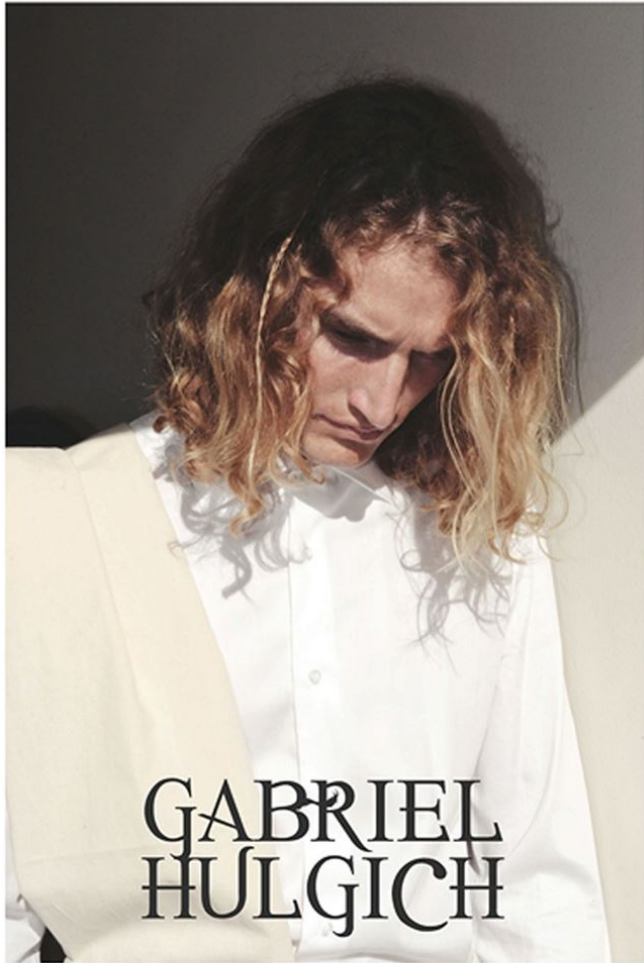

HEIGHT **6' 1"** BUST **36"**  
WAIST **32"** HIPS **37"**  
SHOES **11** HAIR **BLONDE**  
EYES **GREEN**

REFLEX-

@ D1 Models London  
fotografía y estilismo: **ARI MENDES**  
asist. estilismo: **GRISEL SANTORO**