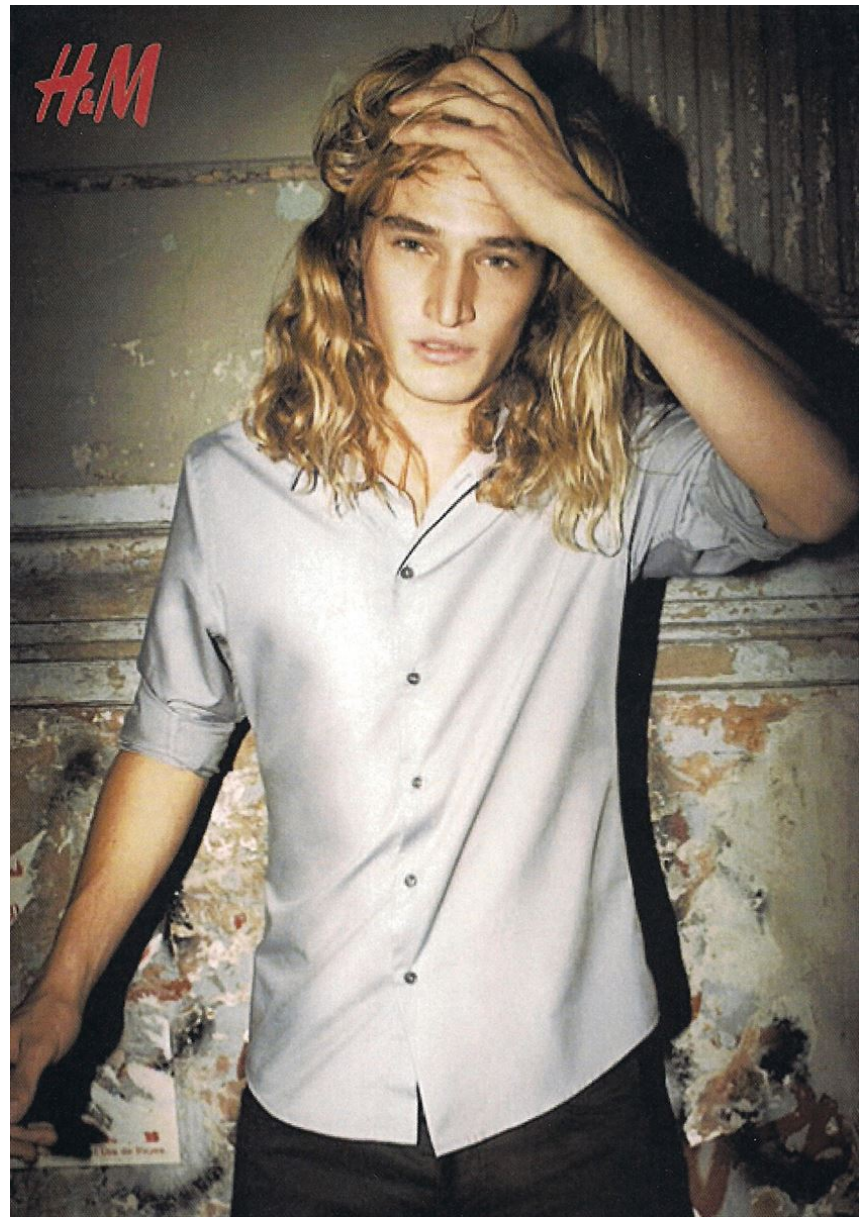

GABRIEL HULGICH

GRÖSSE **186** OBERWEITE **92**
TAILLE **81** HÜFTE **94**
SCHUHE **44** HAARE **BLOND**
AUGEN **GRÜN**

M
MODELS

Hamburg +49 40 413 236 - 0 Berlin +49 30 616 606 - 6
www.m4models.de

HEIGHT **6' 1"** BUST **36"**
WAIST **32"** HIPS **37"**
SHOES **11** HAIR **BLONDE**
EYES **GREEN**