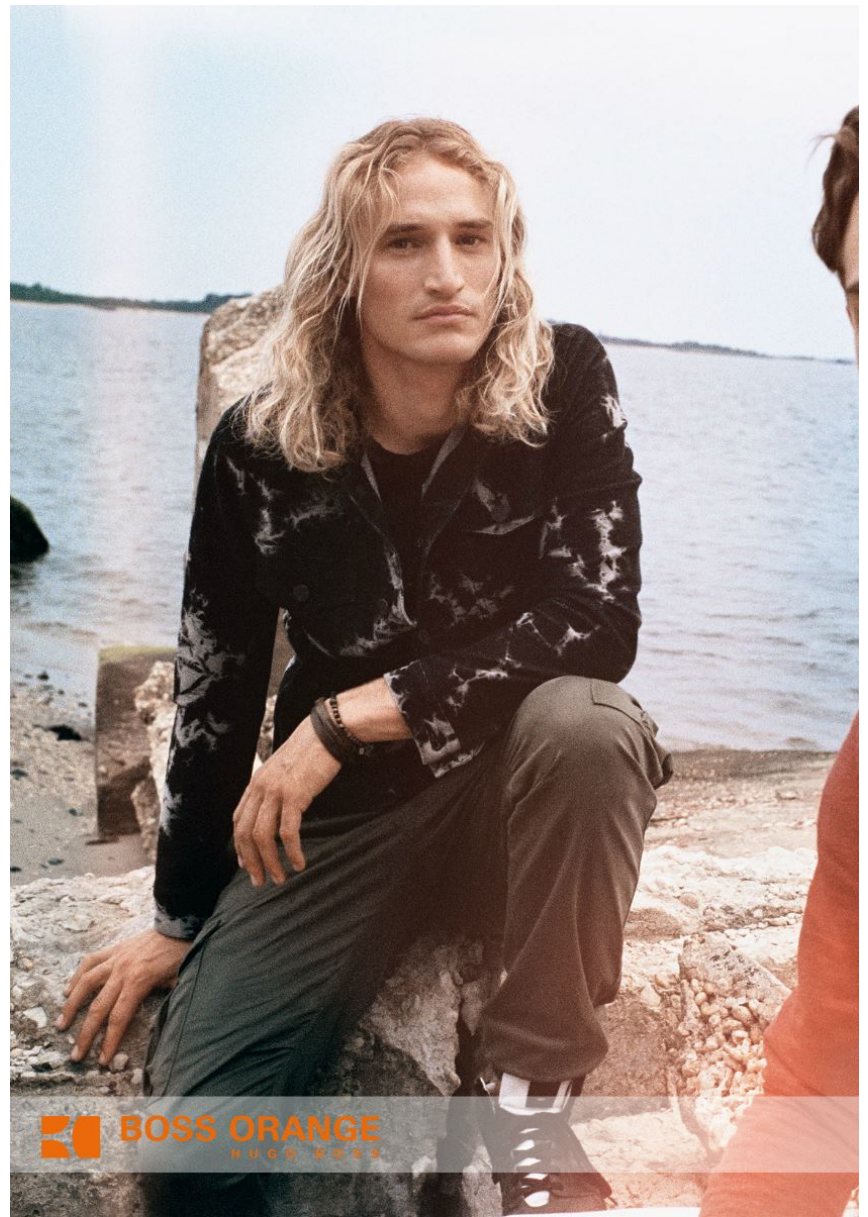

GABRIEL HULGICH

GRÖSSE **186** OBERWEITE **92**
TAILLE **81** HÜFTE **94**
SCHUHE **44** HAARE **BLOND**
AUGEN **GRÜN**

Hamburg +49 40 413 236 - 0 Berlin +49 30 616 606 - 6
www.m4models.de

HEIGHT **6' 1"** BUST **36"**
WAIST **32"** HIPS **37"**
SHOES **11** HAIR **BLONDE**
EYES **GREEN**