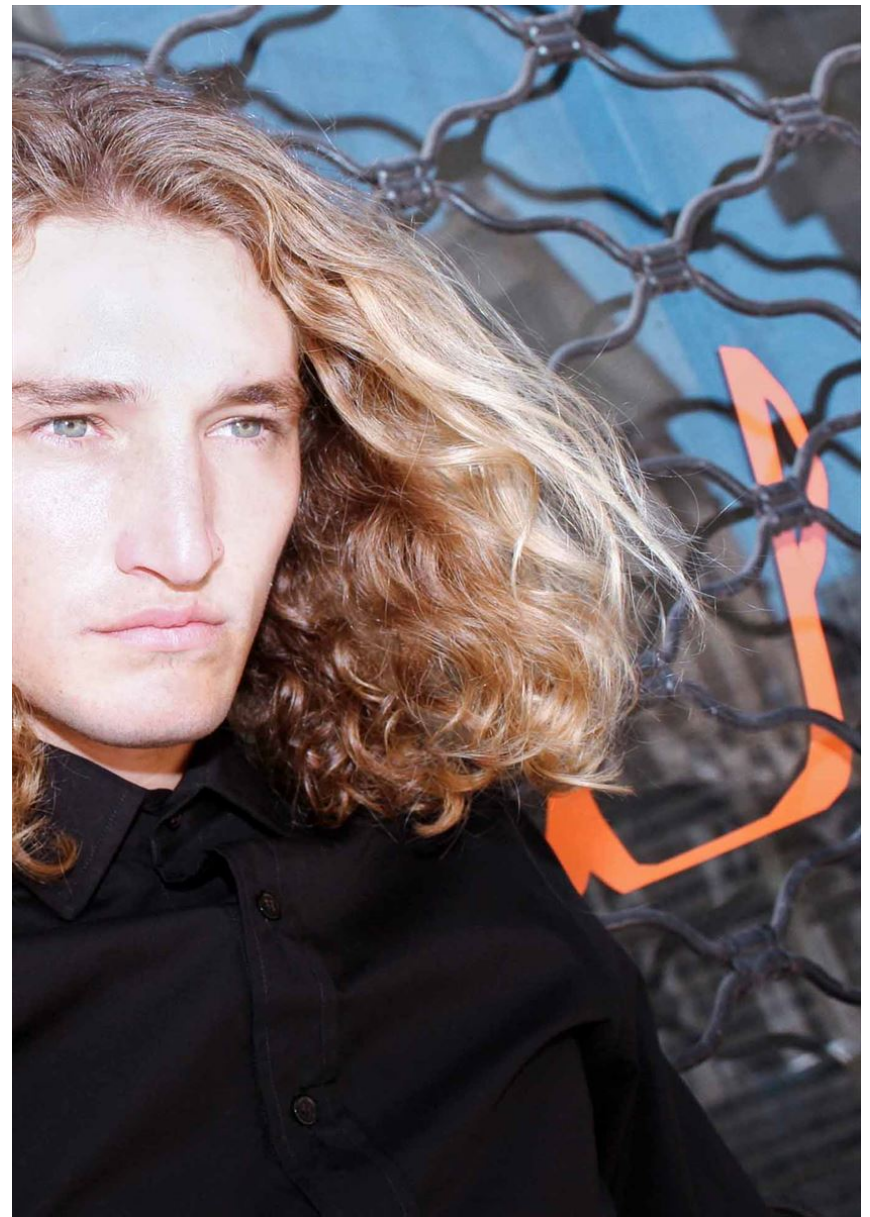

GABRIEL HULGICH

GRÖSSE **186** OBERWEITE **92**
TAILLE **81** HÜFTE **94**
SCHUHE **44** HAARE **BLOND**
AUGEN **GRÜN**

Hamburg +49 40 413 236 - 0 Berlin +49 30 616 606 - 6
www.m4models.de

HEIGHT **6' 1"** BUST **36"**
WAIST **32"** HIPS **37"**
SHOES **11** HAIR **BLONDE**
EYES **GREEN**