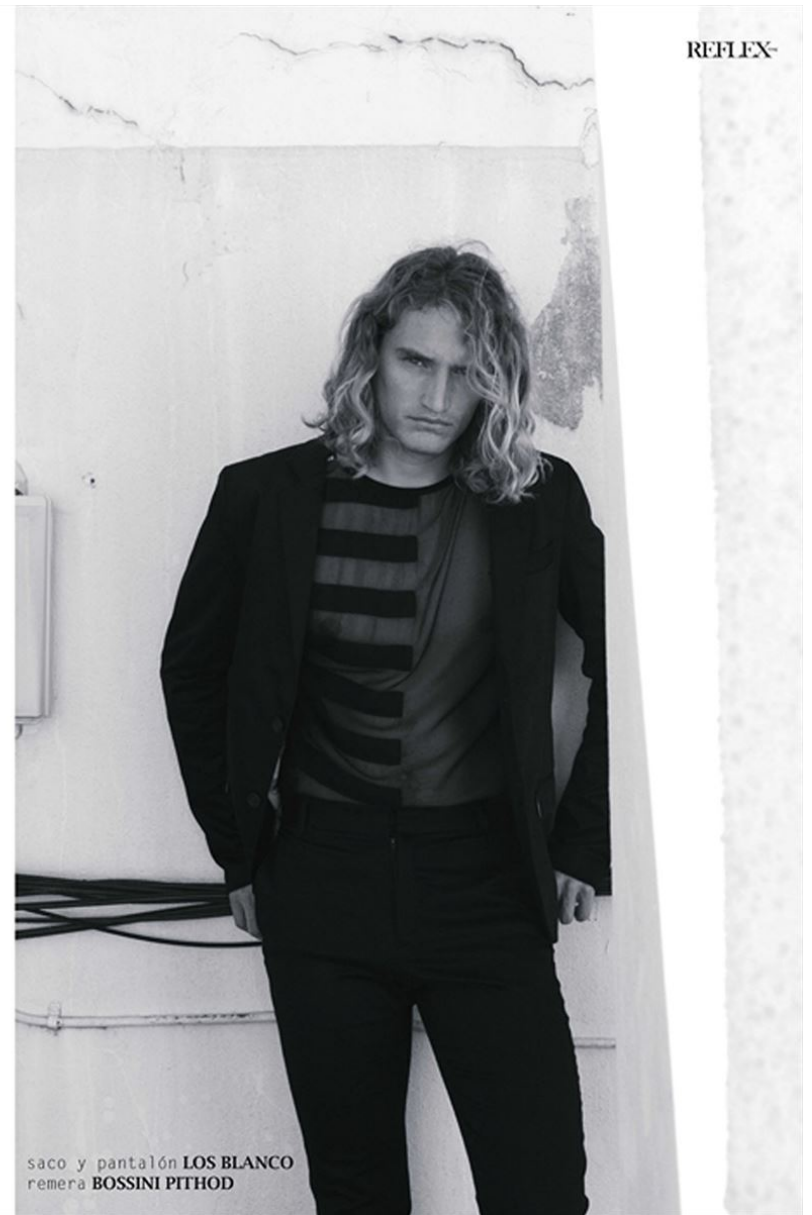

saco y pantalón **LOS BLANCO**
remera **BOSSINI PITHOD**

GABRIEL HULGICH

GRÖSSE **186** OBERWEITE **92**
TAILLE **81** HÜFTE **94**
SCHUHE **44** HAARE **BLOND**
AUGEN **GRÜN**

M
MODELS

Hamburg +49 40 413 236 - 0 Berlin +49 30 616 606 - 6
www.m4models.de

HEIGHT **6' 1"** BUST **36"**
WAIST **32"** HIPS **37"**
SHOES **11** HAIR **BLONDE**
EYES **GREEN**