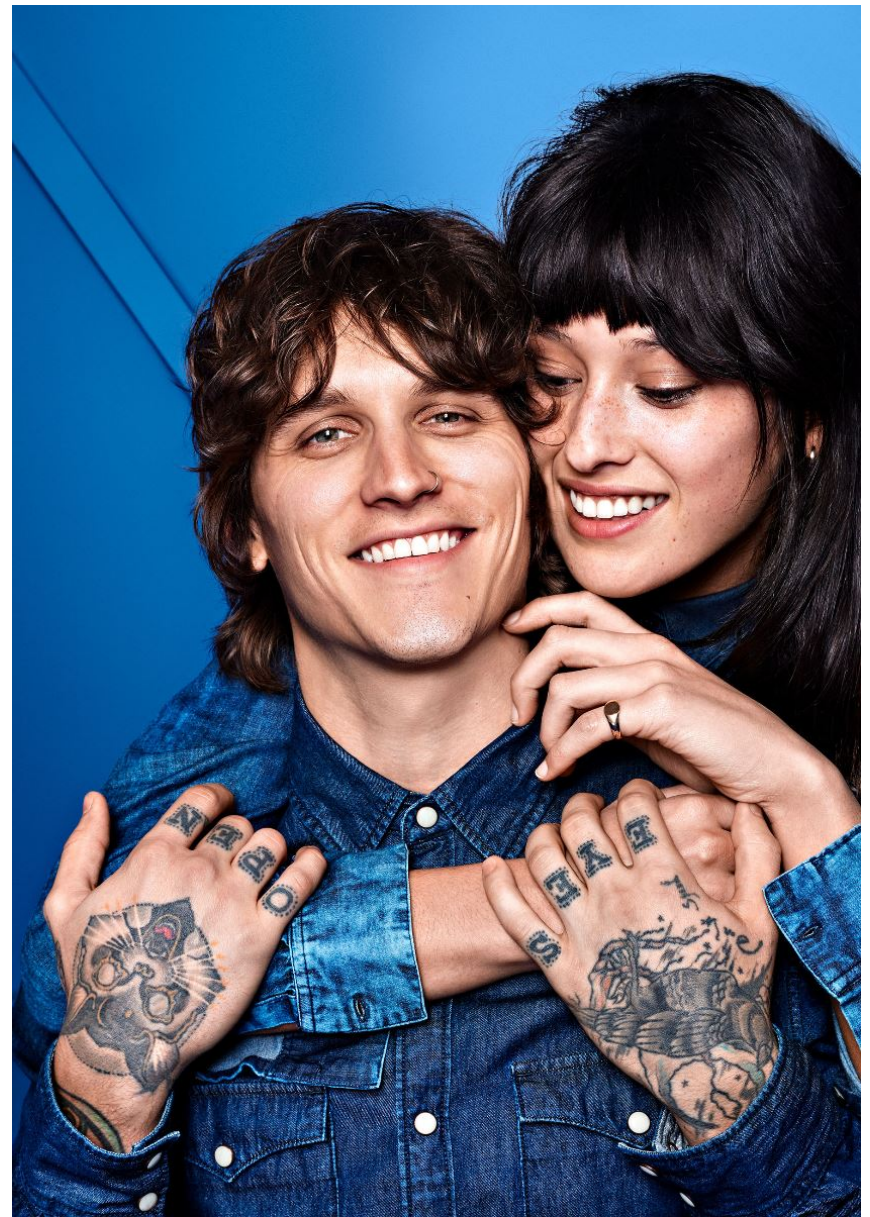

GRÖSSE **186** OBERWEITE **97**
TAILLE **79** HÜFTE **96**
SCHUHE **43** HAARE **DUNKELBLOND**
AUGEN **GRÜN**

LEEBO FREEMAN

Hamburg +49 40 413 236 - 0 Berlin +49 30 616 606 - 6
www.m4models.de

HEIGHT **6' 1"** BUST **38"**
WAIST **31"** HIPS **38"**
SHOES **9.5** HAIR **DARK BLONDE**
EYES **GREEN**

LEEBO FREEMAN

GRÖSSE **186** OBERWEITE **97**
TAILLE **79** HÜFTE **96**
SCHUHE **43** HAARE **DUNKELBLOND**
AUGEN **GRÜN**

M
MODELS

Hamburg +49 40 413 236 - 0 Berlin +49 30 616 606 - 6
www.m4models.de

HEIGHT **6' 1"** BUST **38"**
WAIST **31"** HIPS **38"**
SHOES **9.5** HAIR **DARK BLONDE**
EYES **GREEN**