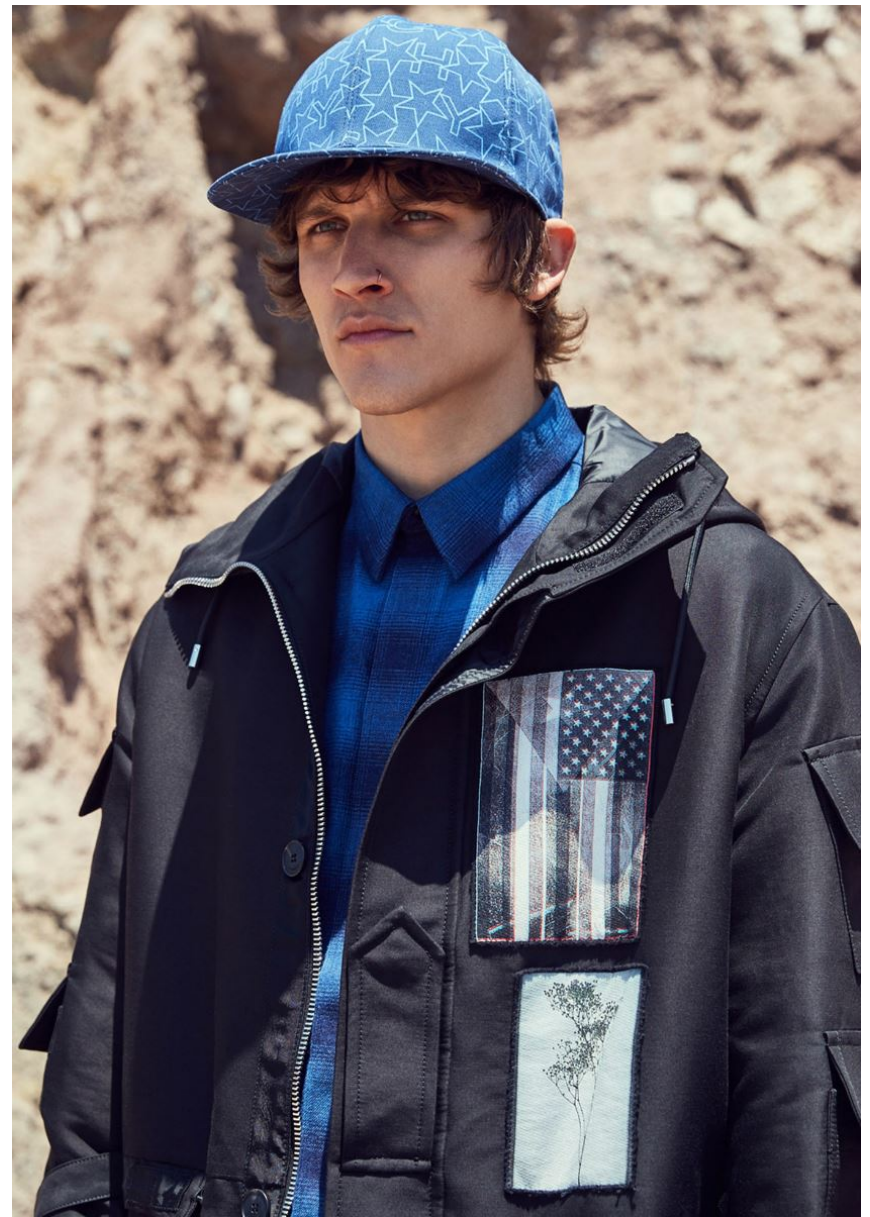

LEEBO FREEMAN

GRÖSSE **186** OBERWEITE **97**
TAILLE **79** HÜFTE **96**
SCHUHE **43** HAARE **DUNKELBLOND**
AUGEN **GRÜN**

M
MODELS

HEIGHT **6' 1"** BUST **38"**
WAIST **31"** HIPS **38"**
SHOES **9.5** HAIR **DARK BLONDE**
EYES **GREEN**

Hamburg +49 40 413 236 - 0 Berlin +49 30 616 606 - 6
www.m4models.de