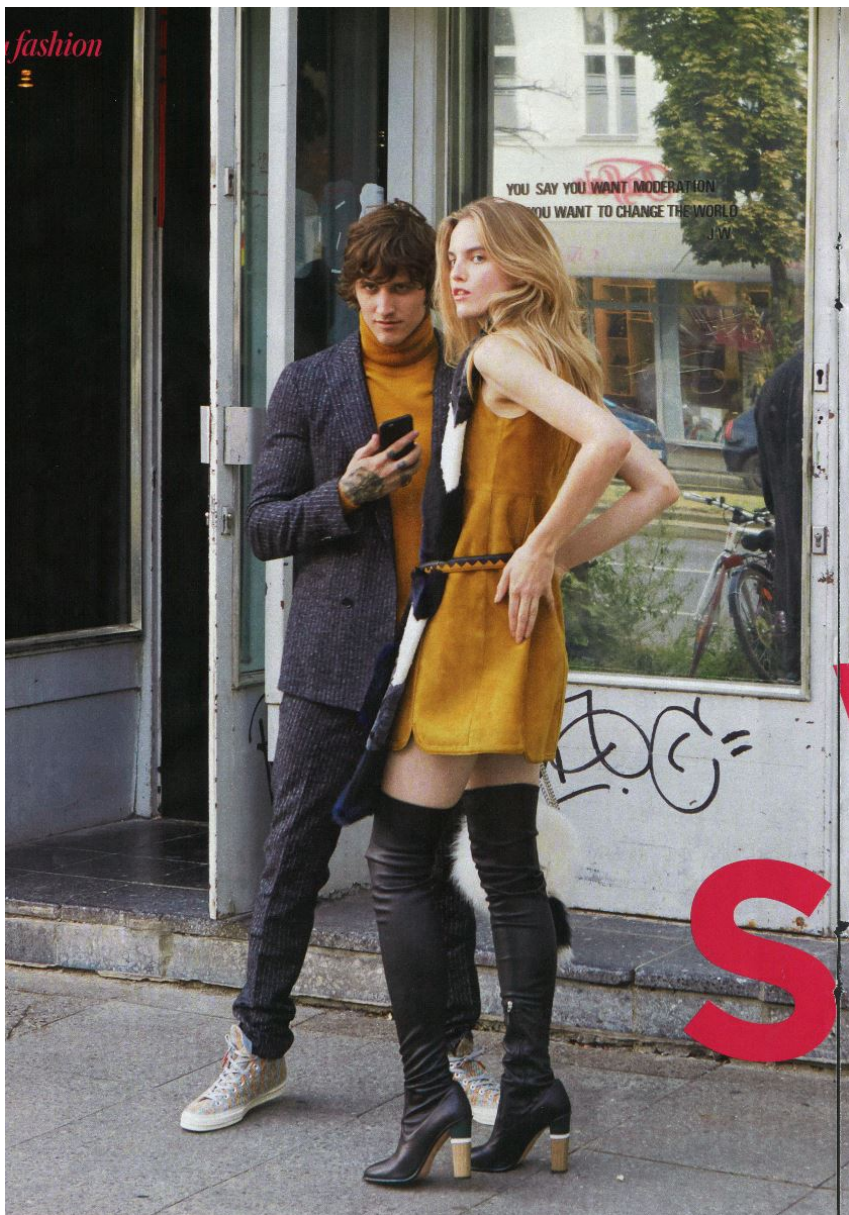

LEEBO FREEMAN

GRÖSSE **186** OBERWEITE **97**
TAILLE **79** HÜFTE **96**
SCHUHE **43** HAARE **DUNKELBLOND**
AUGEN **GRÜN**

M
MODELS

Hamburg +49 40 413 236 - 0 Berlin +49 30 616 606 - 6
www.m4models.de

HEIGHT **6' 1"** BUST **38"**
WAIST **31"** HIPS **38"**
SHOES **9.5** HAIR **DARK BLONDE**
EYES **GREEN**