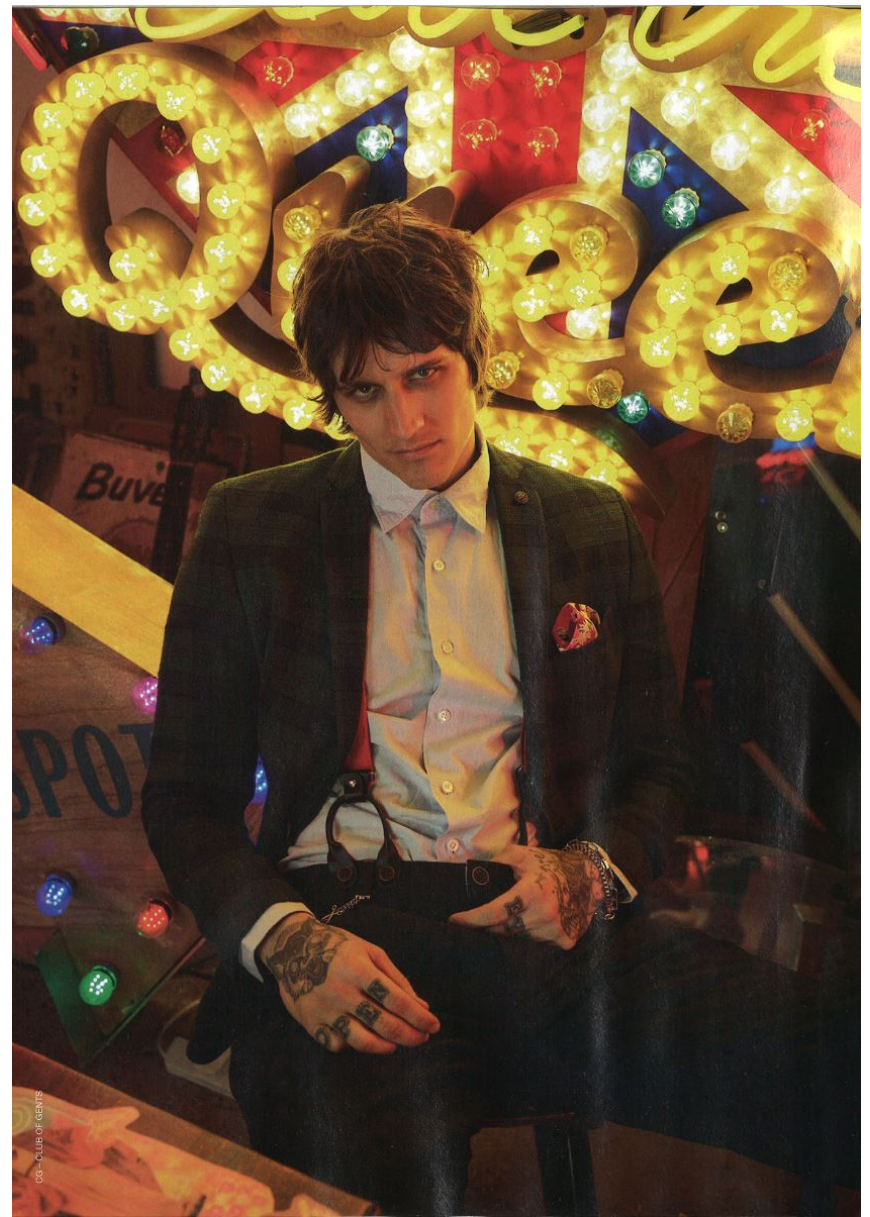

LEEBO FREEMAN

GRÖSSE **186** OBERWEITE **97**
TAILLE **79** HÜFTE **96**
SCHUHE **43** HAARE **DUNKELBLOND**
AUGEN **GRÜN**

M
MODELS

Hamburg +49 40 413 236 - 0 Berlin +49 30 616 606 - 6
www.m4models.de

HEIGHT **6' 1"** BUST **38"**
WAIST **31"** HIPS **38"**
SHOES **9.5** HAIR **DARK BLONDE**
EYES **GREEN**

LEEBO FREEMAN

GRÖSSE **186** OBERWEITE **97**
 TAILLE **79** HÜFTE **96**
 SCHUHE **43** HAARE **DUNKELBLOND**
 AUGEN **GRÜN**

Hamburg +49 40 413 236 - 0 Berlin +49 30 616 606 - 6
www.m4models.de

HEIGHT **6' 1"** BUST **38"**
 WAIST **31"** HIPS **38"**
 SHOES **9.5** HAIR **DARK BLONDE**
 EYES **GREEN**