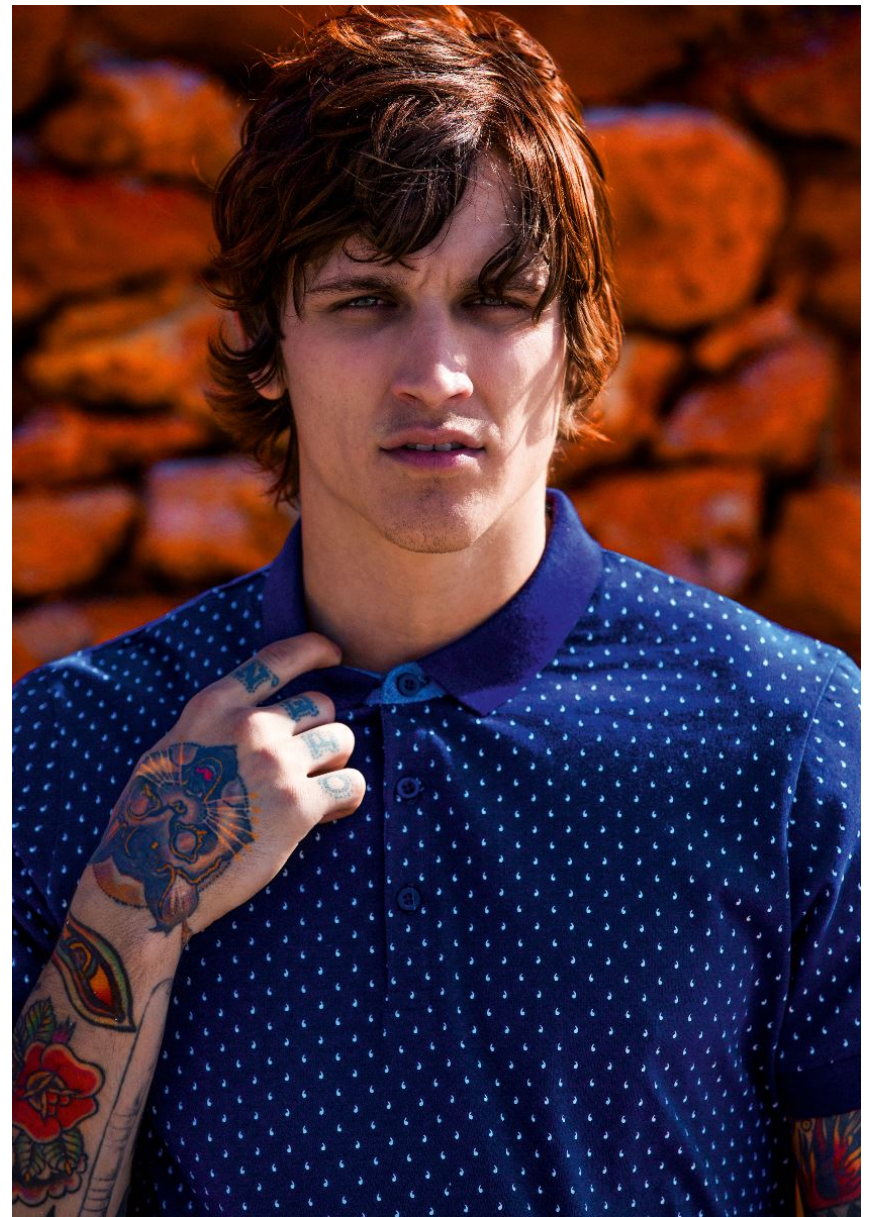

LEEBO FREEMAN

GRÖSSE **186** OBERWEITE **97**
TAILLE **79** HÜFTE **96**
SCHUHE **43** HAARE **DUNKELBLOND**
AUGEN **GRÜN**

M
MODELS

Hamburg +49 40 413 236 - 0 Berlin +49 30 616 606 - 6
www.m4models.de

HEIGHT **6' 1"** BUST **38"**
WAIST **31"** HIPS **38"**
SHOES **9.5** HAIR **DARK BLONDE**
EYES **GREEN**