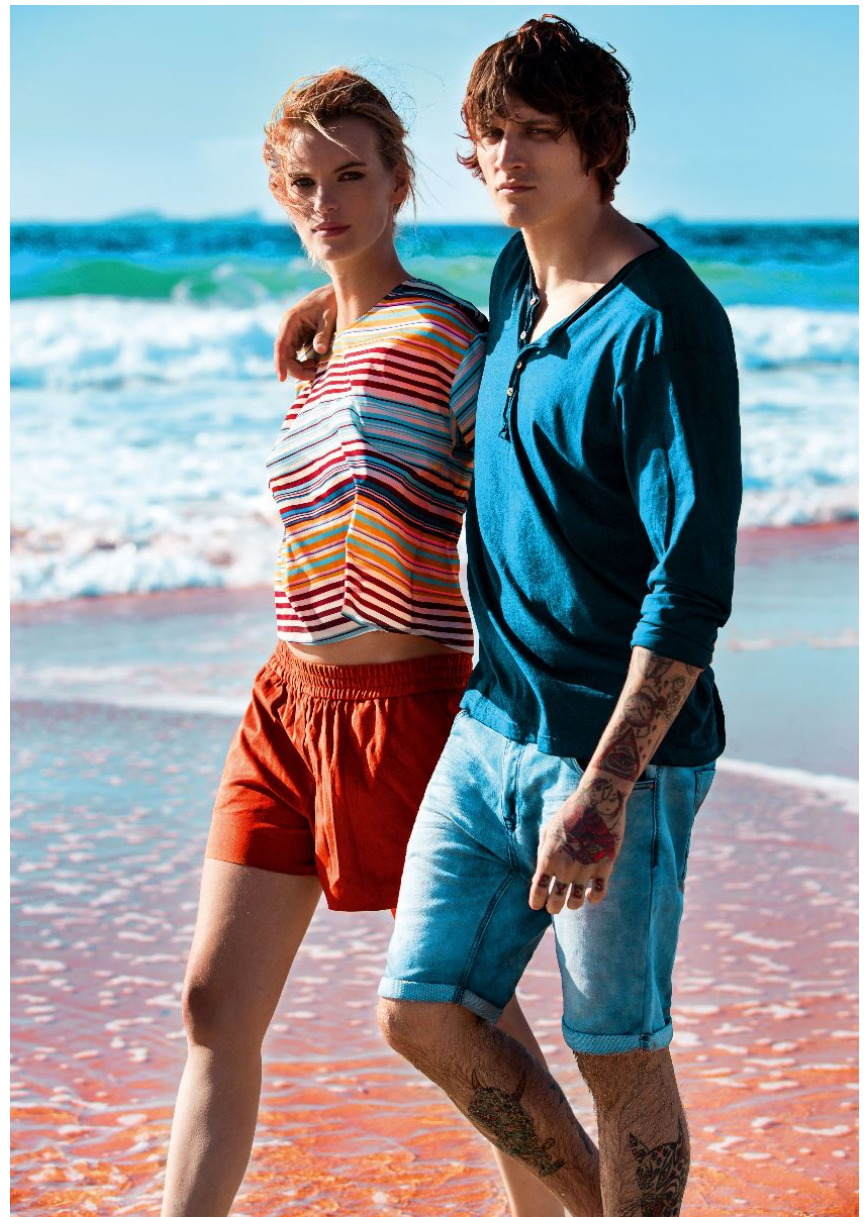

HEIGHT **6' 1"** BUST **38"**
WAIST **31"** HIPS **38"**
SHOES **9.5** HAIR **DARK BLONDE**
EYES **GREEN**

LEEBO FREEMAN

Hamburg +49 40 413 236 - 0 Berlin +49 30 616 606 - 6
www.m4models.de