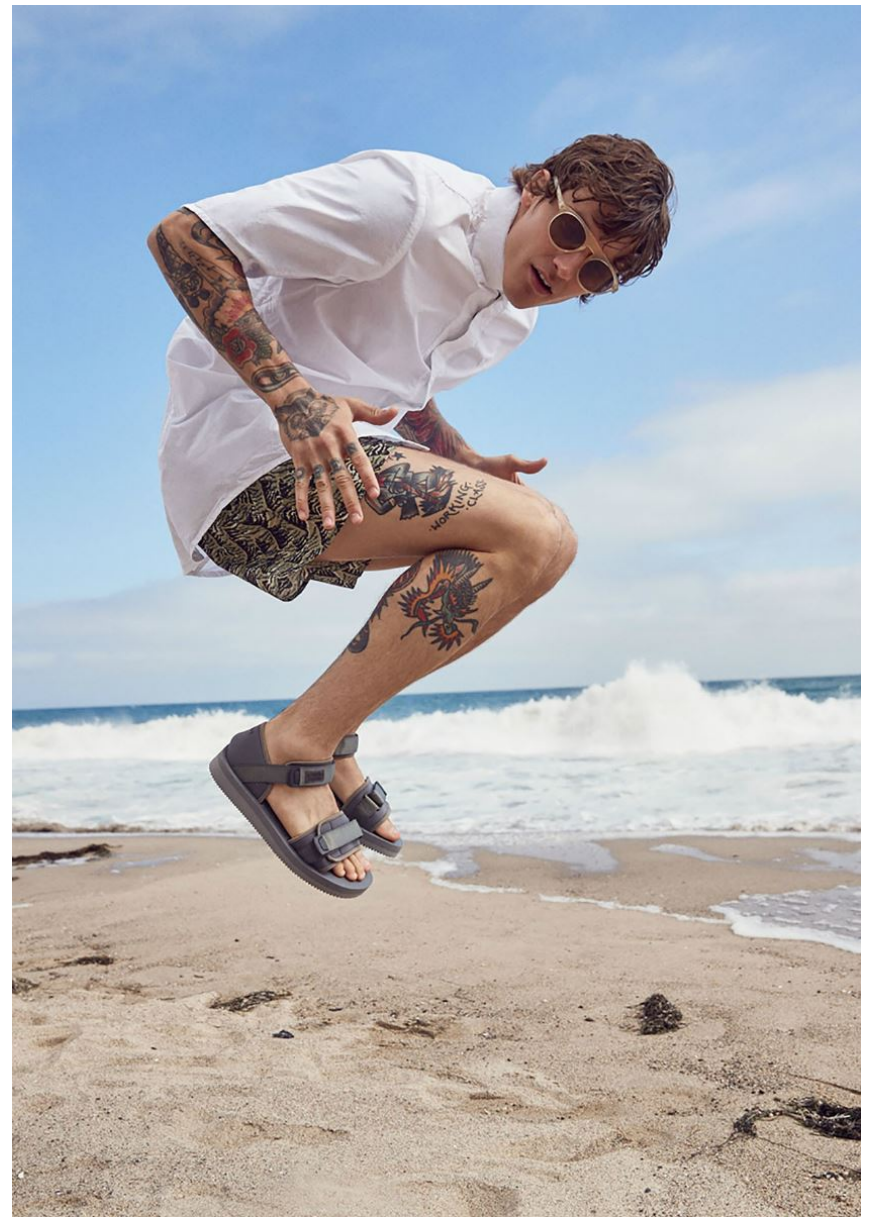

LEEBO FREEMAN

GRÖSSE **186** OBERWEITE **97**
TAILLE **79** HÜFTE **96**
SCHUHE **43** HAARE **DUNKELBLOND**
AUGEN **GRÜN**

M
MODELS

Hamburg +49 40 413 236 - 0 Berlin +49 30 616 606 - 6
www.m4models.de

HEIGHT **6' 1"** BUST **38"**
WAIST **31"** HIPS **38"**
SHOES **9.5** HAIR **DARK BLONDE**
EYES **GREEN**