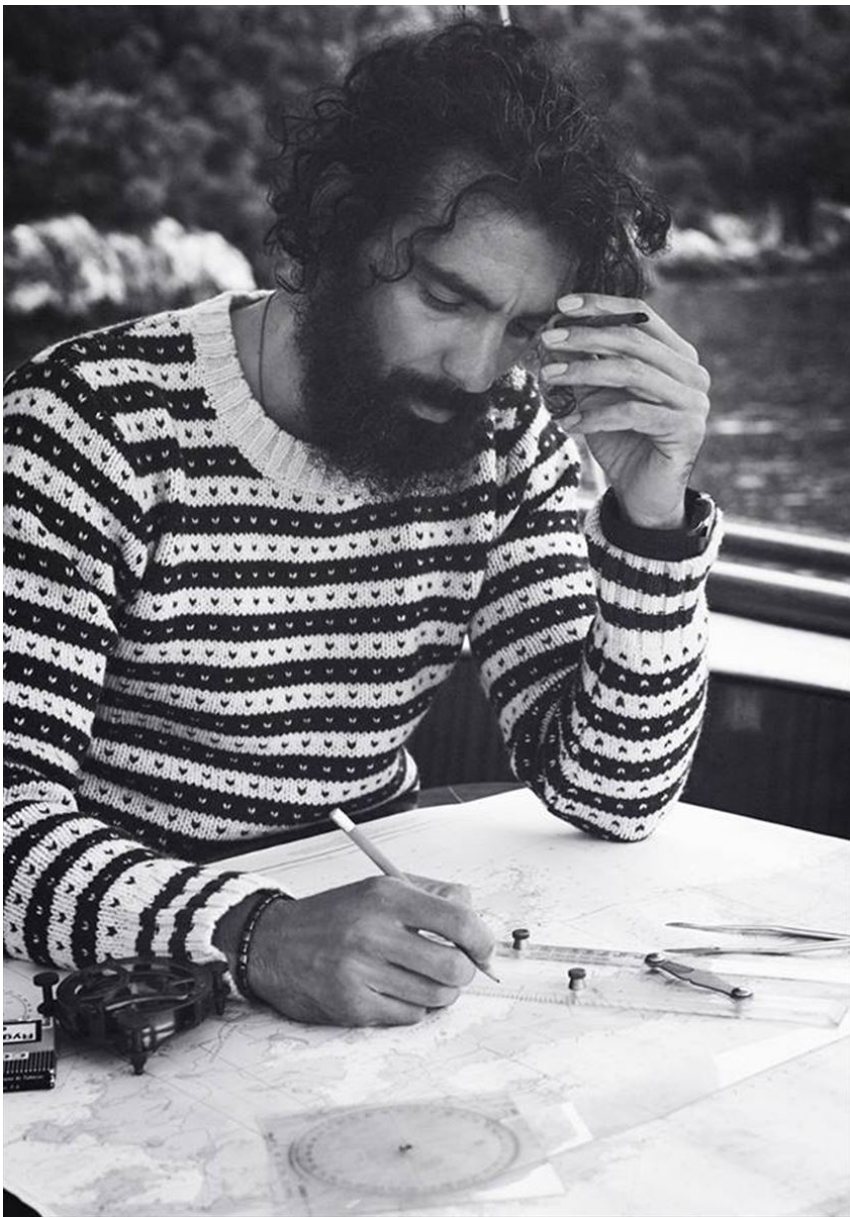

PARASKEVAS BOUMPOURAKAS

GRÖSSE **188** OBERWEITE **99**
TAILLE **82** HÜFTE **96**
SCHUHE **46** HAARE **BRAUN**
AUGEN **BRAUN**

M
MODELS

Hamburg +49 40 413 236 - 0 Berlin +49 30 616 606 - 6
www.m4models.de

HEIGHT **6' 2"** BUST **39"**
WAIST **32"** HIPS **38"**
SHOES **13** HAIR **BROWN**
EYES **BROWN**