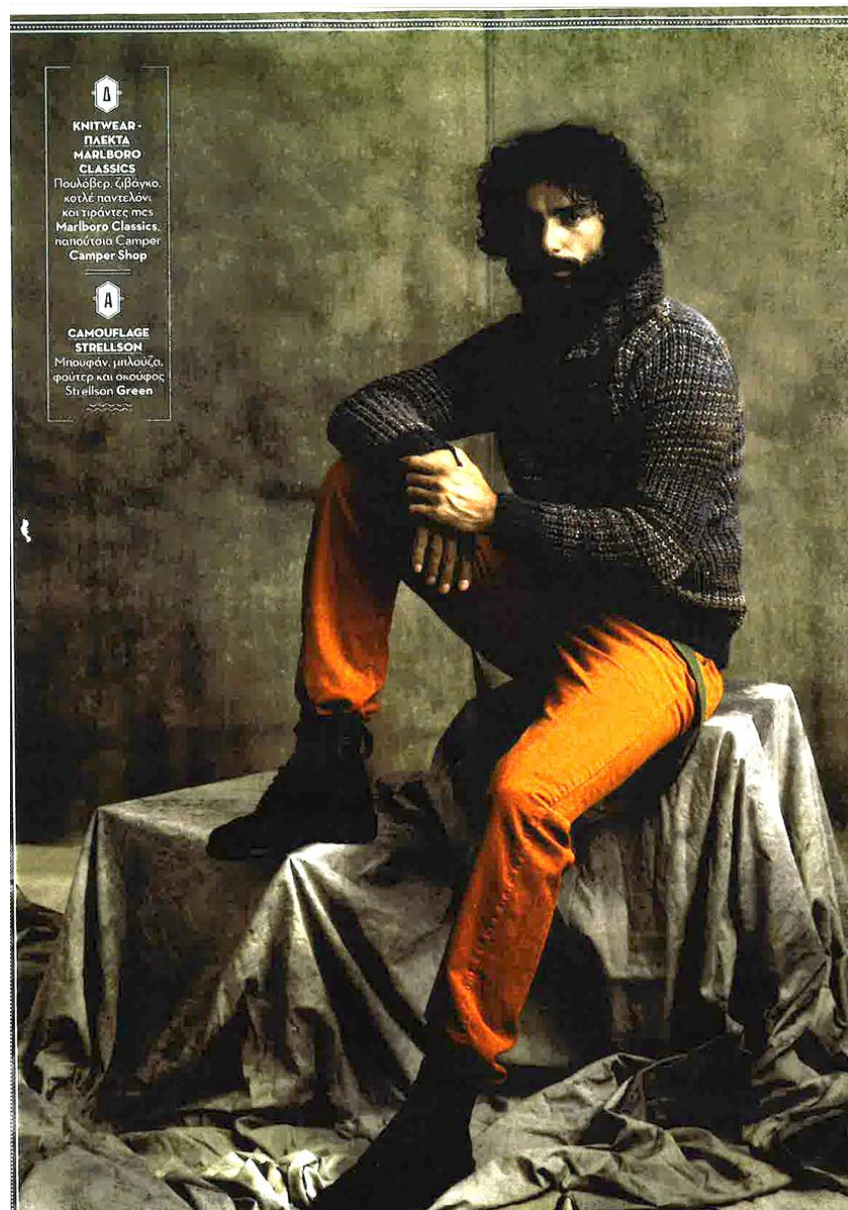

KNITWEAR -
ΠΑΚΕΤΑ
MARLBORO
CLASSICS
Πουλόβερ, ζιβάγιο,
κοπέ παντελόνι
και τσιράντες mes
Marlboro Classics.
παιούσια Camper
Camper Shop

PARASKEVAS BOUMPOURAKAS

GRÖSSE **188** OBERWEITE **99**
TAILLE **82** HÜFTE **96**
SCHUHE **46** HAARE **BRAUN**
AUGEN **BRAUN**

M
MODELS

HEIGHT **6' 2"** BUST **39"**
WAIST **32"** HIPS **38"**
SHOES **13** HAIR **BROWN**
EYES **BROWN**

Hamburg +49 40 413 236 - 0 Berlin +49 30 616 606 - 6
www.m4models.de