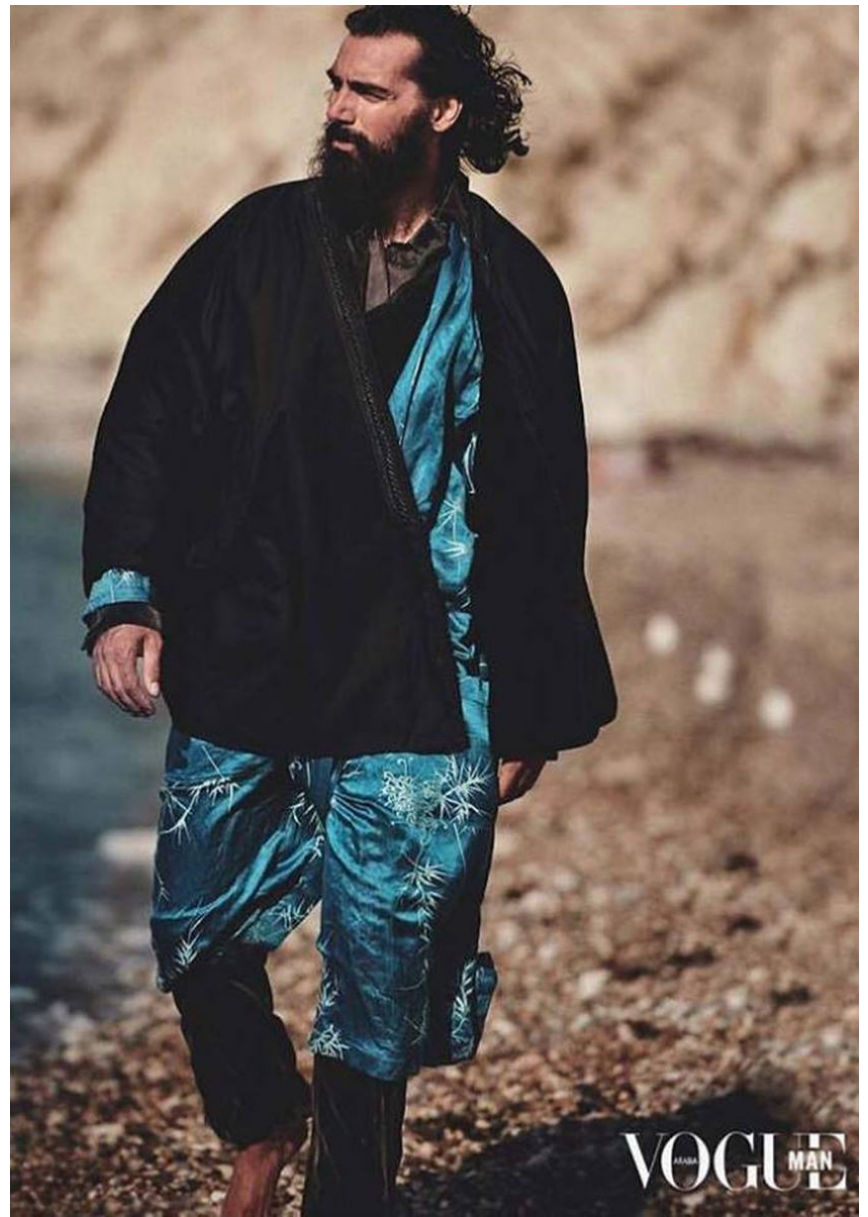

PARASKEVAS BOUMPOURAKAS

GRÖSSE **188** OBERWEITE **99**
TAILLE **82** HÜFTE **96**
SCHUHE **46** HAARE **BRAUN**
AUGEN **BRAUN**

M
MODELS

Hamburg +49 40 413 236 - 0 Berlin +49 30 616 606 - 6
www.m4models.de

HEIGHT **6' 2"** BUST **39"**
WAIST **32"** HIPS **38"**
SHOES **13** HAIR **BROWN**
EYES **BROWN**