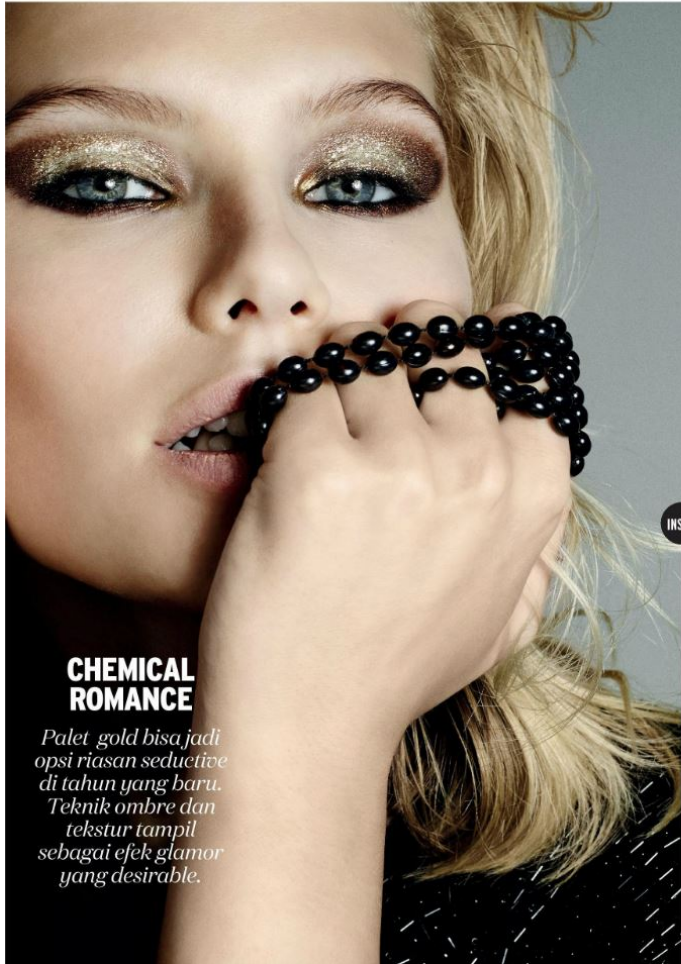

ELLE BEAUTY

CHEMICAL ROMANCE

Palet gold bisa jadi opsi riasan seductive di tahun yang baru. Teknik ombre dan tekstur tampil sebagai efek glamor yang desirable.

INSIDE

Time for new and improved skin! Terlihat flawless dengan skincare dan riasan sempurna di tahun yang baru.