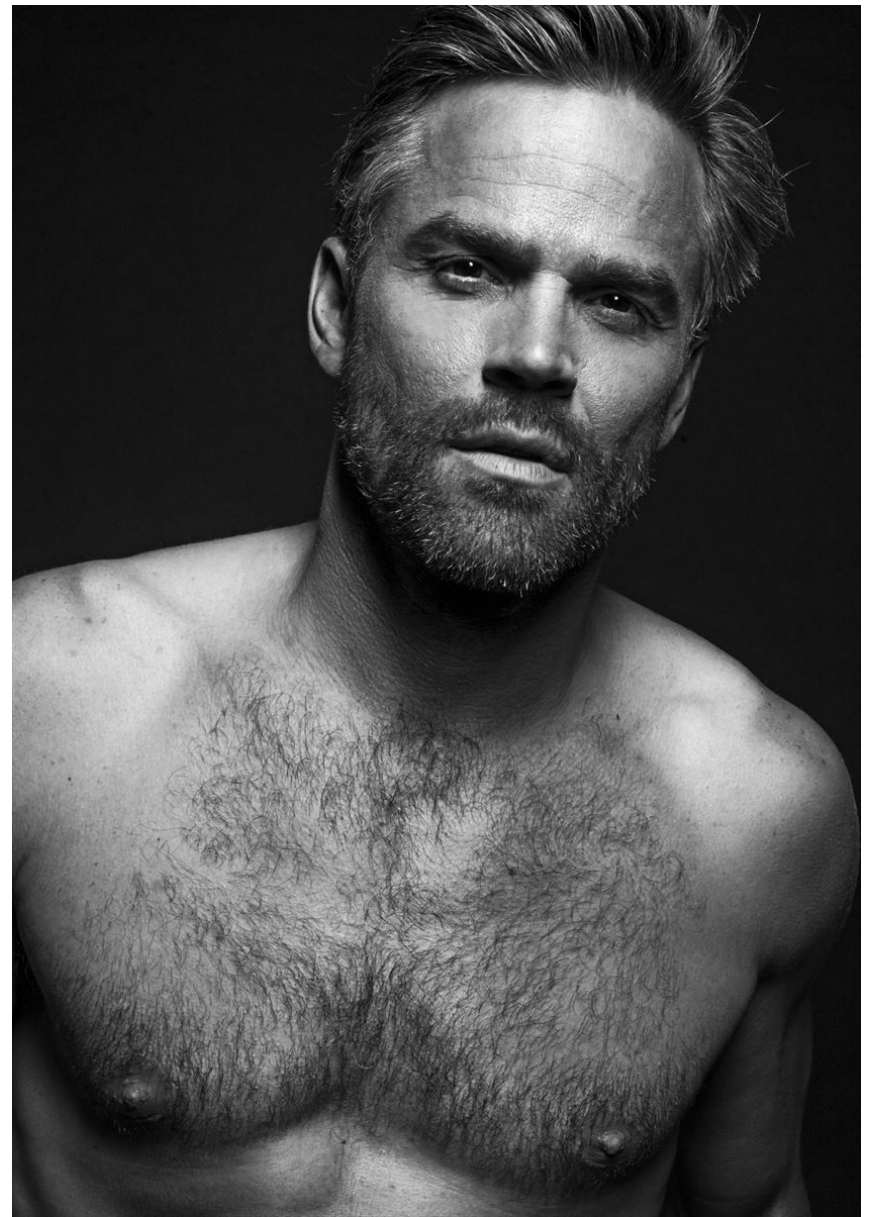

HEIGHT **6' 1"** BUST **40"**
WAIST **32"** HIPS **38"**
SHOES **11** HAIR **BLONDE**
EYES **BROWN**

JURN DECLEER

Hamburg +49 40 413 236 - 0 Berlin +49 30 616 606 - 6
www.m4models.de

JURN DECLEER

GRÖSSE **185** OBERWEITE **102**
TAILLE **83** HÜFTE **98**
SCHUHE **44** HAARE **BLOND**
AUGEN **BRAUN**