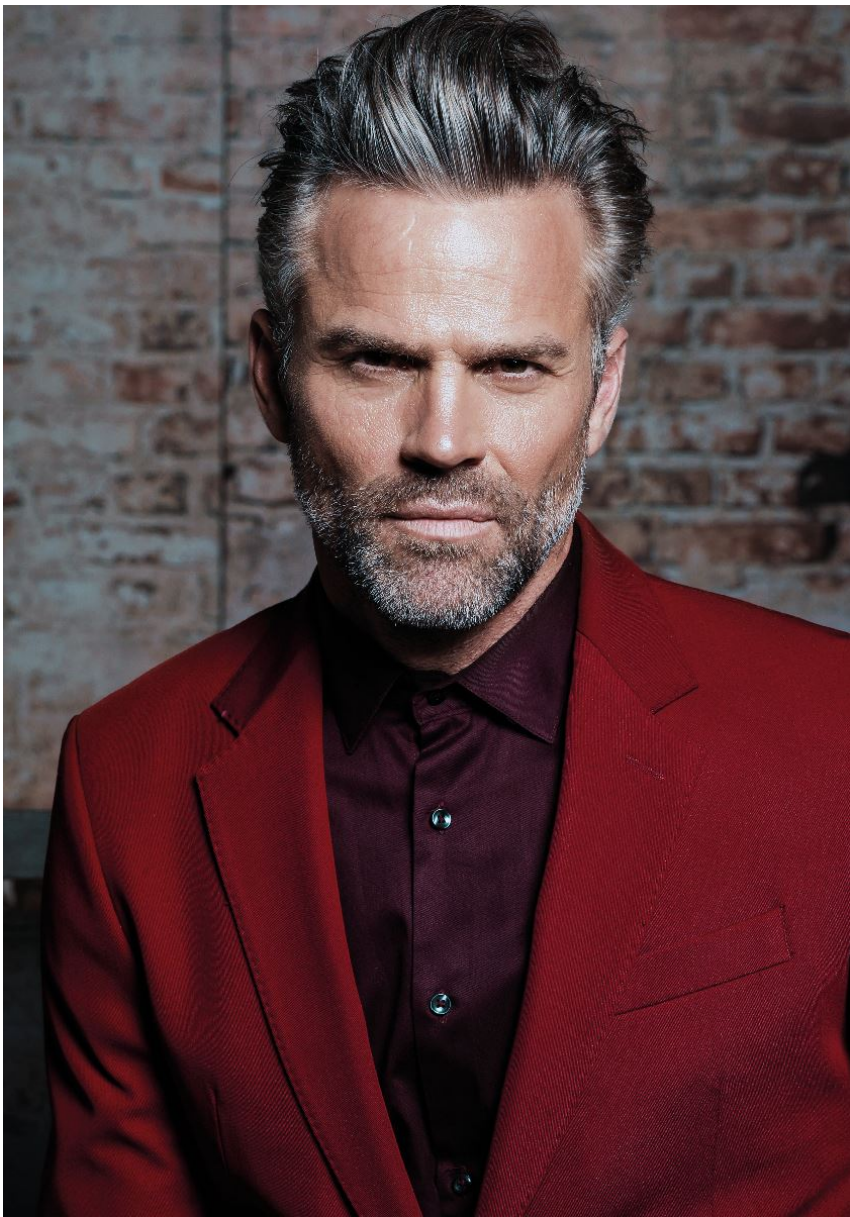

31

JURN DECLEER

GRÖSSE **185** OBERWEITE **102**
TAILLE **83** HÜFTE **98**
SCHUHE **44** HAARE **BLOND**
AUGEN **BRAUN**

Hamburg +49 40 413 236 - 0 Berlin +49 30 616 606 - 6
www.m4models.de

HEIGHT **6' 1"** BUST **40"**
WAIST **32"** HIPS **38"**
SHOES **11** HAIR **BLONDE**
EYES **BROWN**