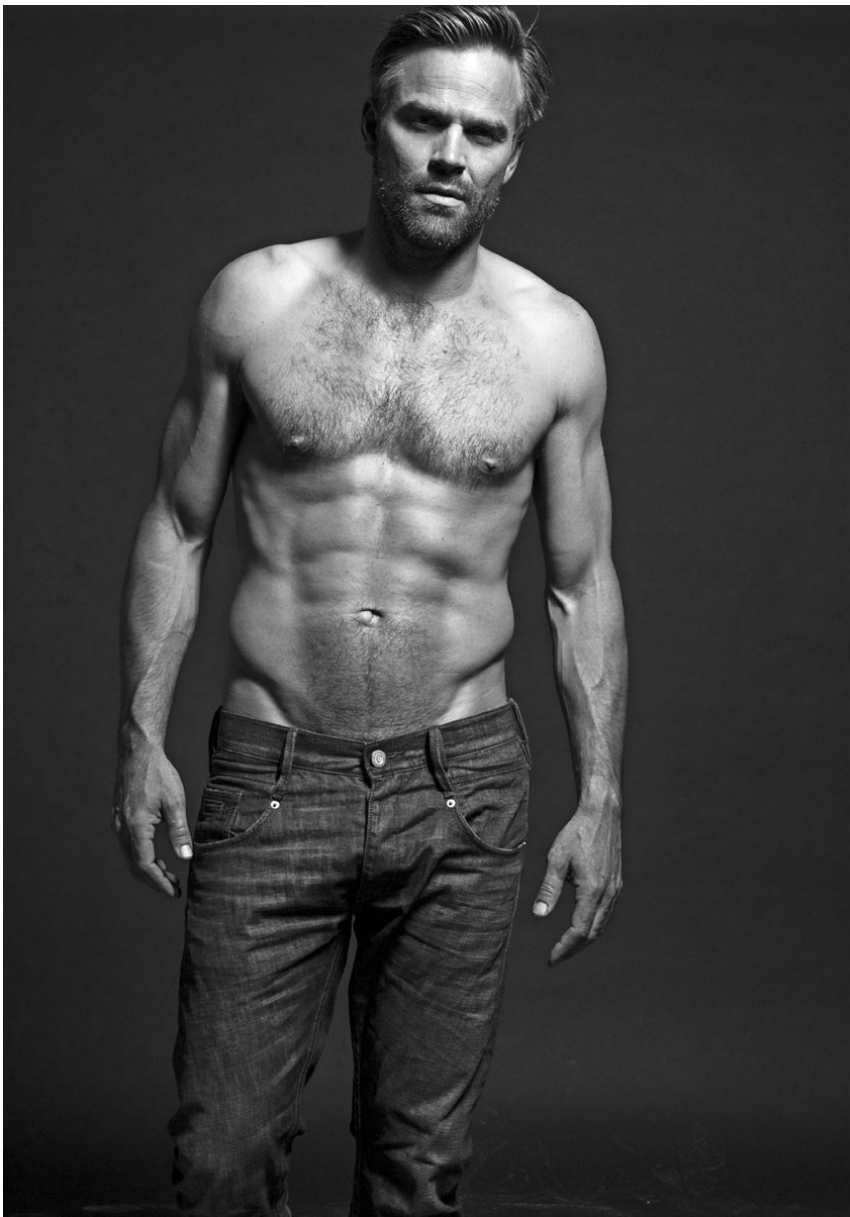

HEIGHT **6' 1"** BUST **40"**
WAIST **32"** HIPS **38"**
SHOES **11** HAIR **BLONDE**
EYES **BROWN**

JURN DECLEER

Hamburg +49 40 413 236 - 0 Berlin +49 30 616 606 - 6
www.m4models.de

JURN DECLEER

GRÖSSE **185** OBERWEITE **102**
TAILLE **83** HÜFTE **98**
SCHUHE **44** HAARE **BLOND**
AUGEN **BRAUN**