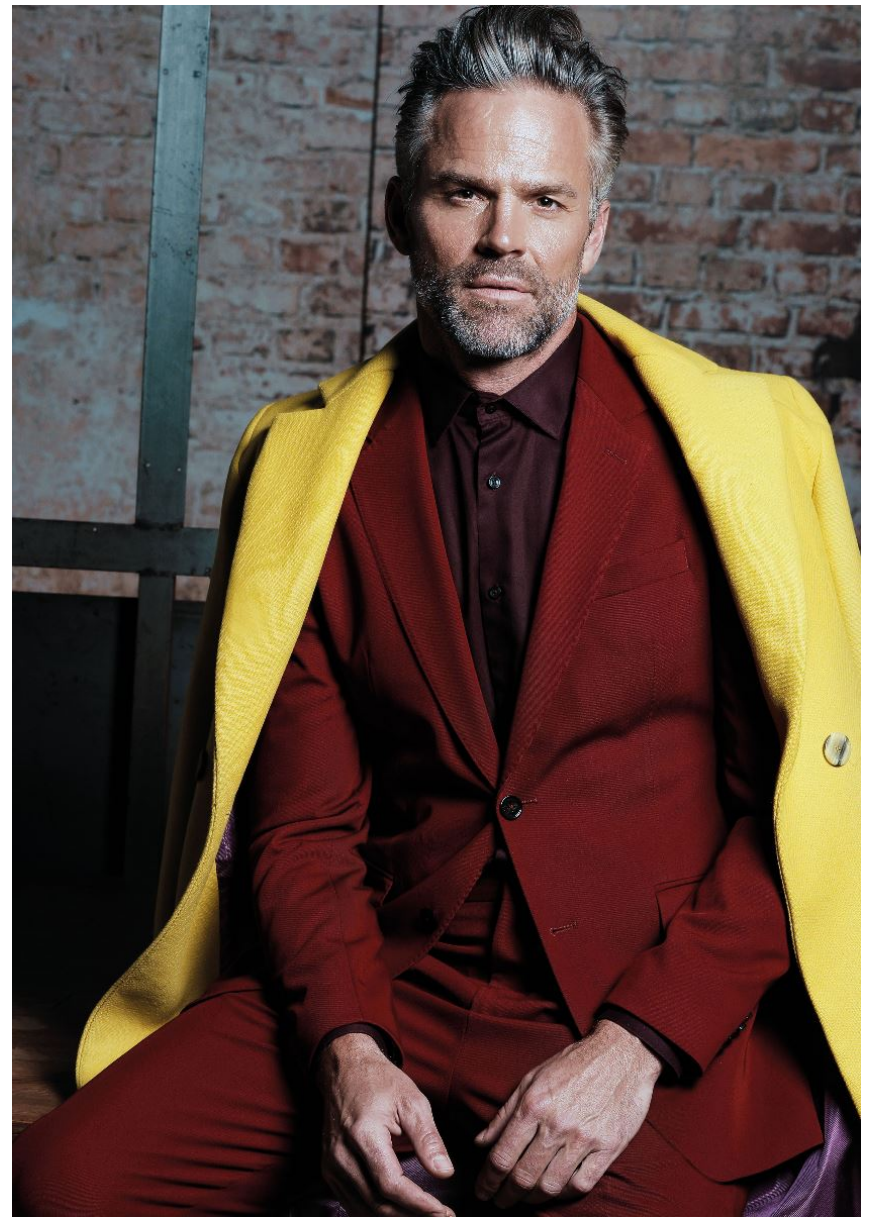

31

JURN DECLEER

GRÖSSE **185** OBERWEITE **102**
TAILLE **83** HÜFTE **98**
SCHUHE **44** HAARE **BLOND**
AUGEN **BRAUN**

Hamburg +49 40 413 236 - 0 Berlin +49 30 616 606 - 6
www.m4models.de

HEIGHT **6' 1"** BUST **40"**
WAIST **32"** HIPS **38"**
SHOES **11** HAIR **BLONDE**
EYES **BROWN**