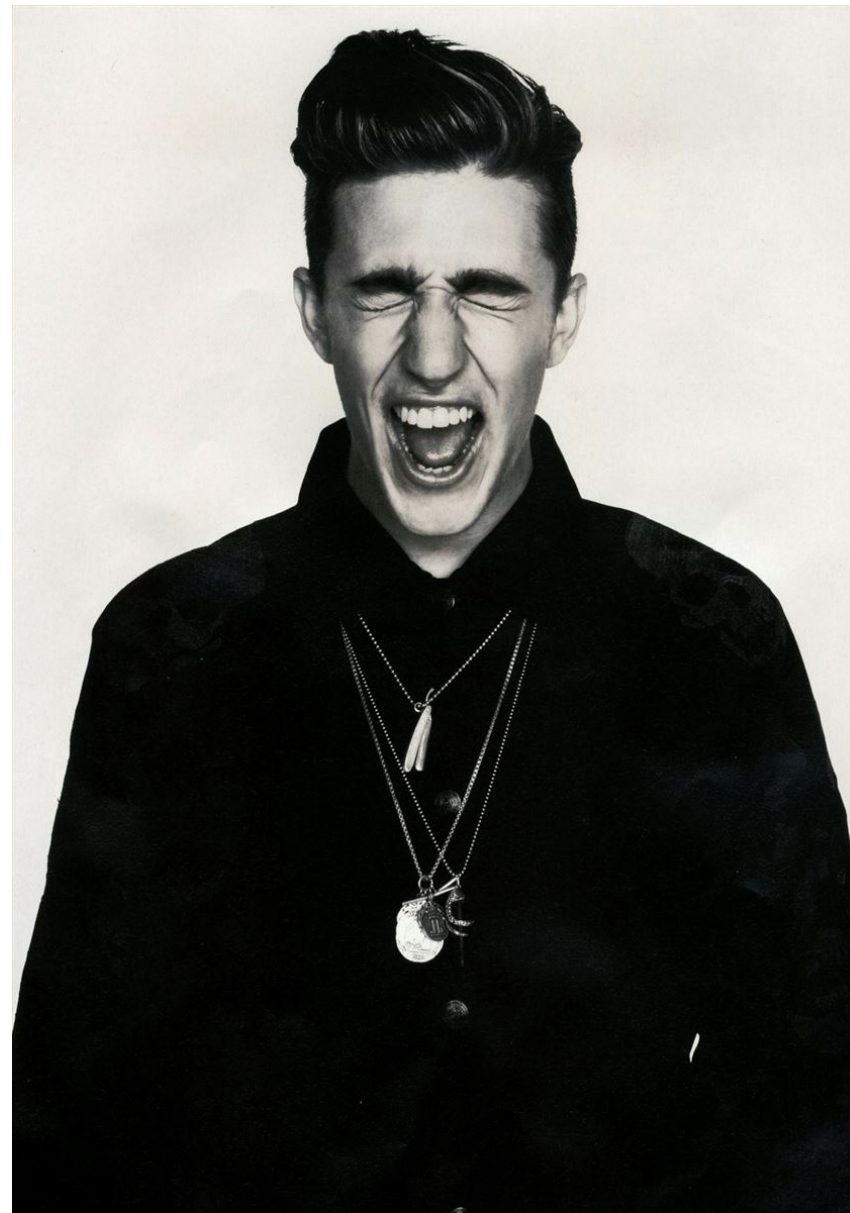

MILES LANGFORD

GRÖSSE **188** OBERWEITE **89**
TAILLE **79** HÜFTE **95**
SCHUHE **44** HAARE **DUNKELBRAUN**
AUGEN **BLAU-GRÜN**

Hamburg +49 40 413 236 - 0 Berlin +49 30 616 606 - 6
www.m4models.de

HEIGHT **6' 2"** BUST **35"**
WAIST **31"** HIPS **38"**
SHOES **10.5** HAIR **DARK BROWN**
EYES **BLUE-GREEN**