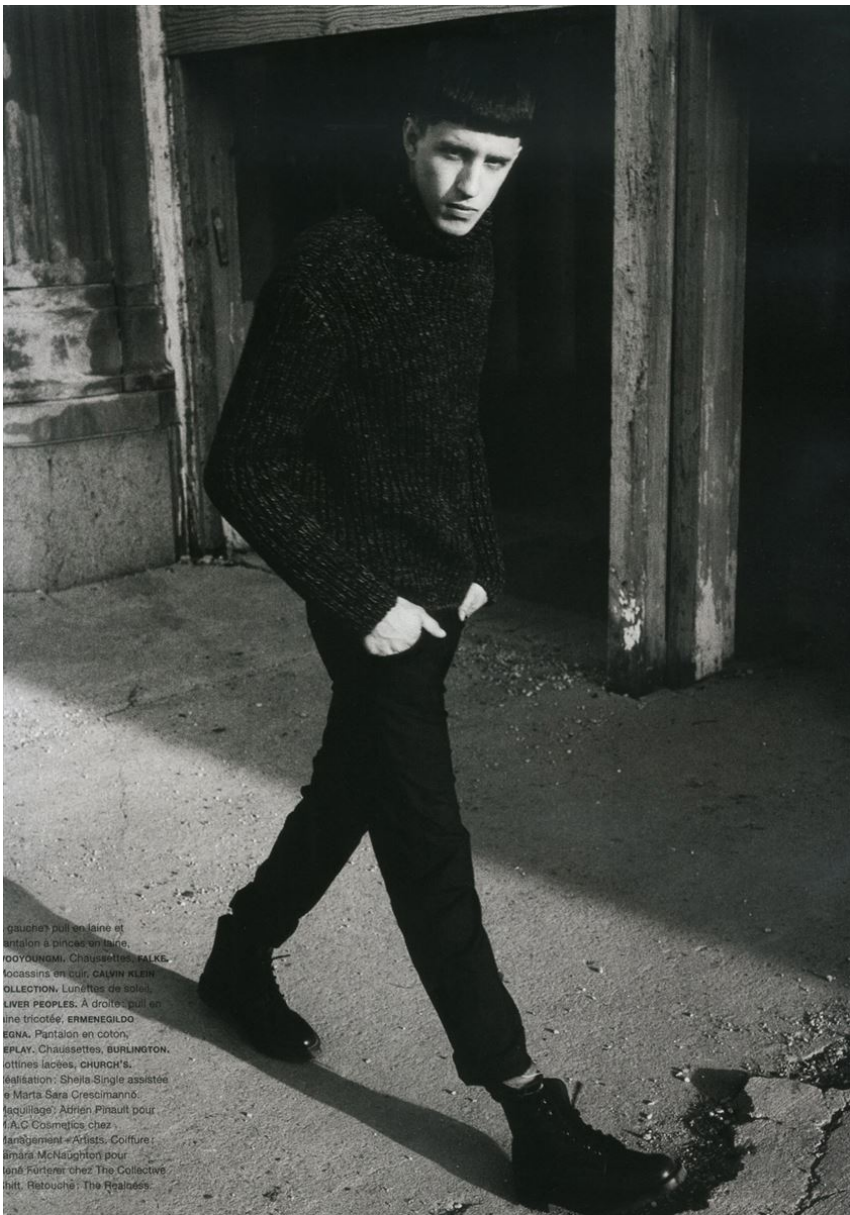

MILES LANGFORD

GRÖSSE **188** OBERWEITE **89**
TAILLE **79** HÜFTE **95**
SCHUHE **44** HAARE **DUNKELBRAUN**
AUGEN **BLAU-GRÜN**

Hamburg +49 40 413 236 - 0 Berlin +49 30 616 606 - 6
www.m4models.de

HEIGHT **6' 2"** BUST **35"**
WAIST **31"** HIPS **38"**
SHOES **10.5** HAIR **DARK BROWN**
EYES **BLUE-GREEN**