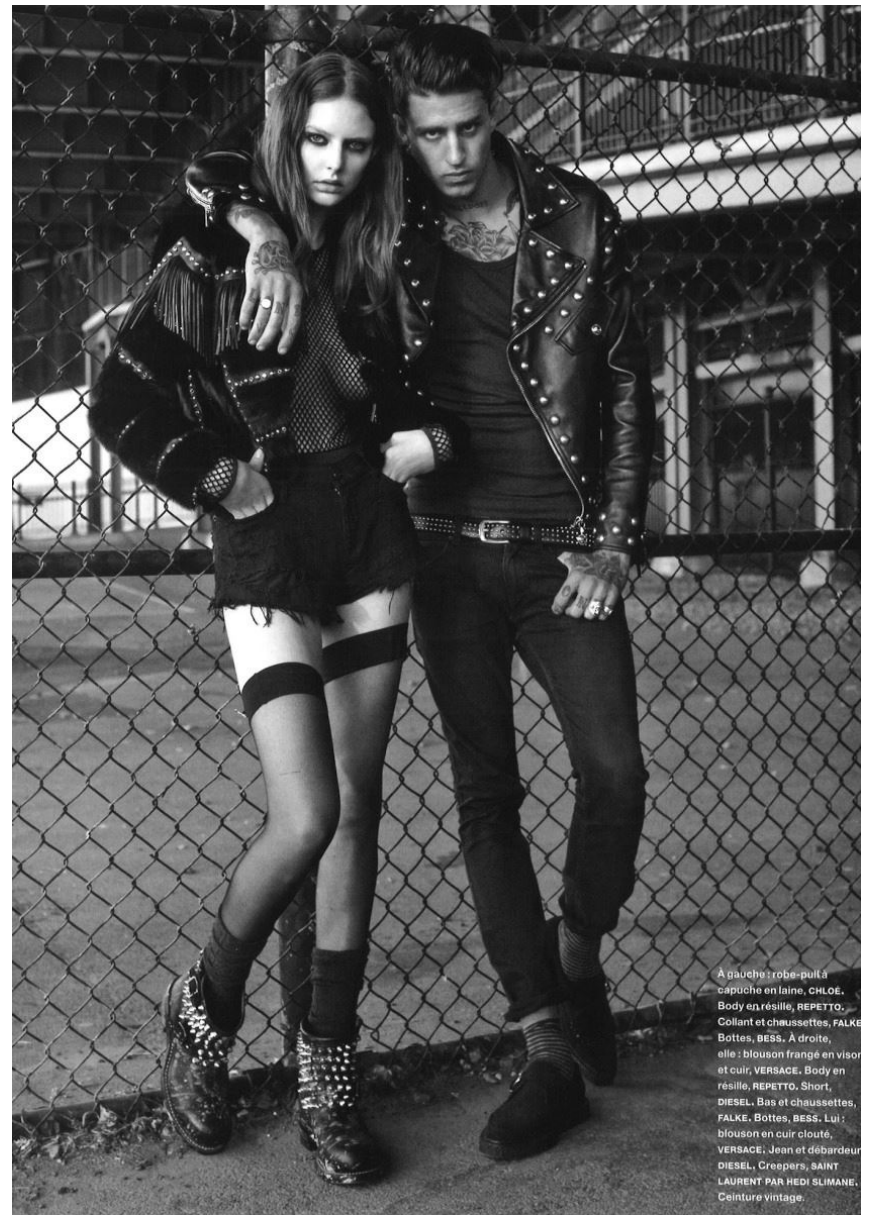

MILES LANGFORD

GRÖSSE **188** OBERWEITE **89**
TAILLE **79** HÜFTE **95**
SCHUHE **44** HAARE **DUNKELBRAUN**
AUGEN **BLAU-GRÜN**

M4
MODELS

Hamburg +49 40 413 236 - 0 Berlin +49 30 616 606 - 6
www.m4models.de

HEIGHT **6' 2"** BUST **35"**
WAIST **31"** HIPS **38"**
SHOES **10.5** HAIR **DARK BROWN**
EYES **BLUE-GREEN**