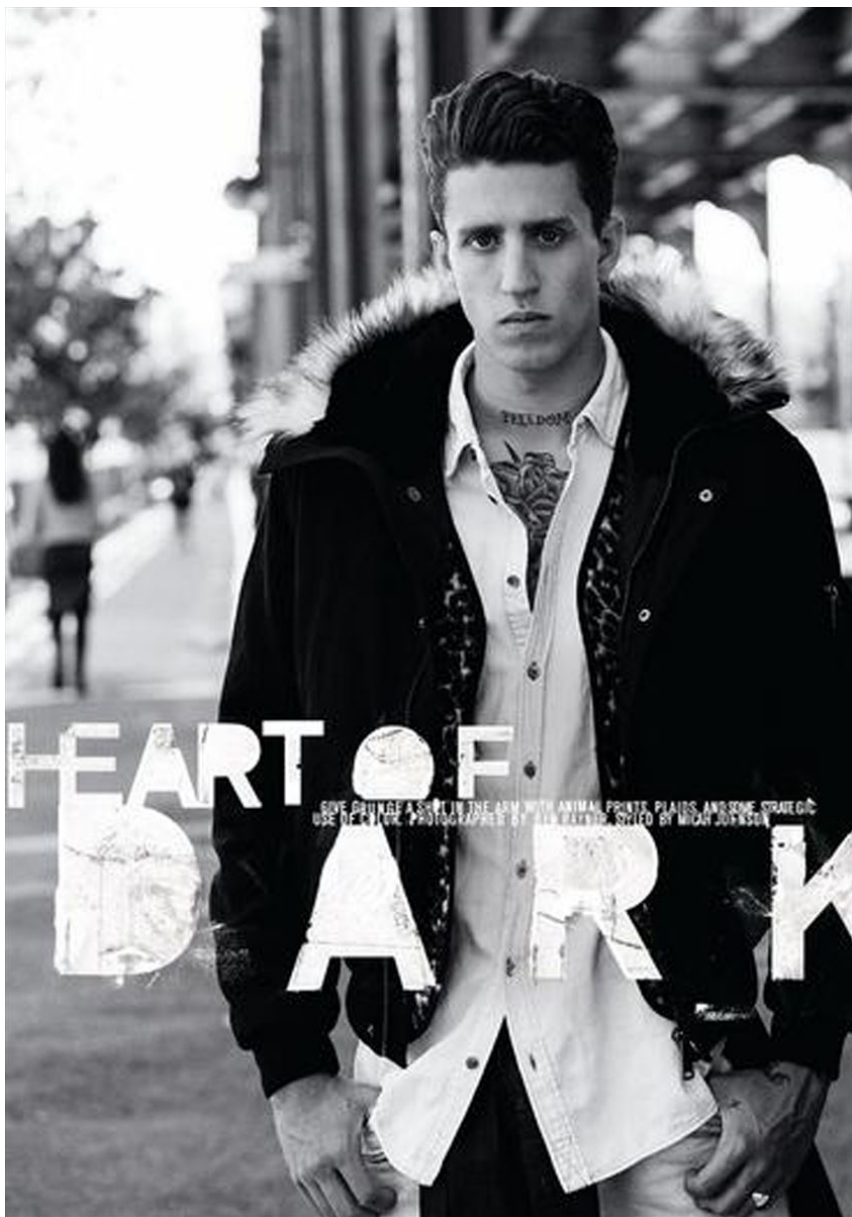

all clothing and accessories by saint laurent by hedi slama.

rooming: jessi butterfield at exclusive artists using dior. models: miles langford at new york models and bruce machado at request.

MILES LANGFORD

GRÖSSE **188** OBERWEITE **89**
TAILLE **79** HÜFTE **95**
SCHUHE **44** HAARE **DUNKELBRAUN**
AUGEN **BLAU-GRÜN**

Hamburg +49 40 413 236 - 0 Berlin +49 30 616 606 - 6
www.m4models.de

HEIGHT **6' 2"** BUST **35"**
WAIST **31"** HIPS **38"**
SHOES **10.5** HAIR **DARK BROWN**
EYES **BLUE-GREEN**