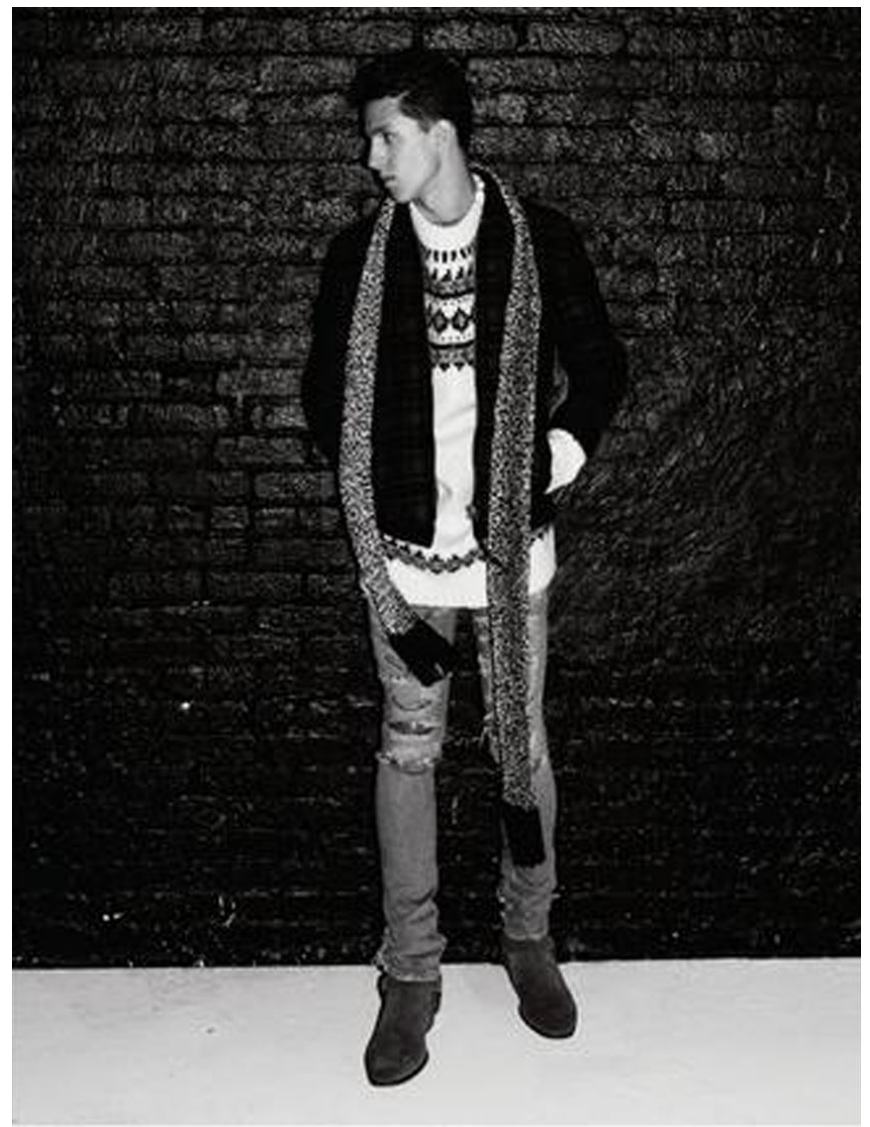

all clothing and accessories by saint laurent by hedi slama.

rooming: jessi butterfield at exclusive artists using dior. models: miles langford at new york models and bruce machado at request.

MILES LANGFORD

GRÖSSE **188** OBERWEITE **89**
TAILLE **79** HÜFTE **95**
SCHUHE **44** HAARE **DUNKELBRAUN**
AUGEN **BLAU-GRÜN**

Hamburg +49 40 413 236 - 0 Berlin +49 30 616 606 - 6
www.m4models.de

HEIGHT **6' 2"** BUST **35"**
WAIST **31"** HIPS **38"**
SHOES **10.5** HAIR **DARK BROWN**
EYES **BLUE-GREEN**