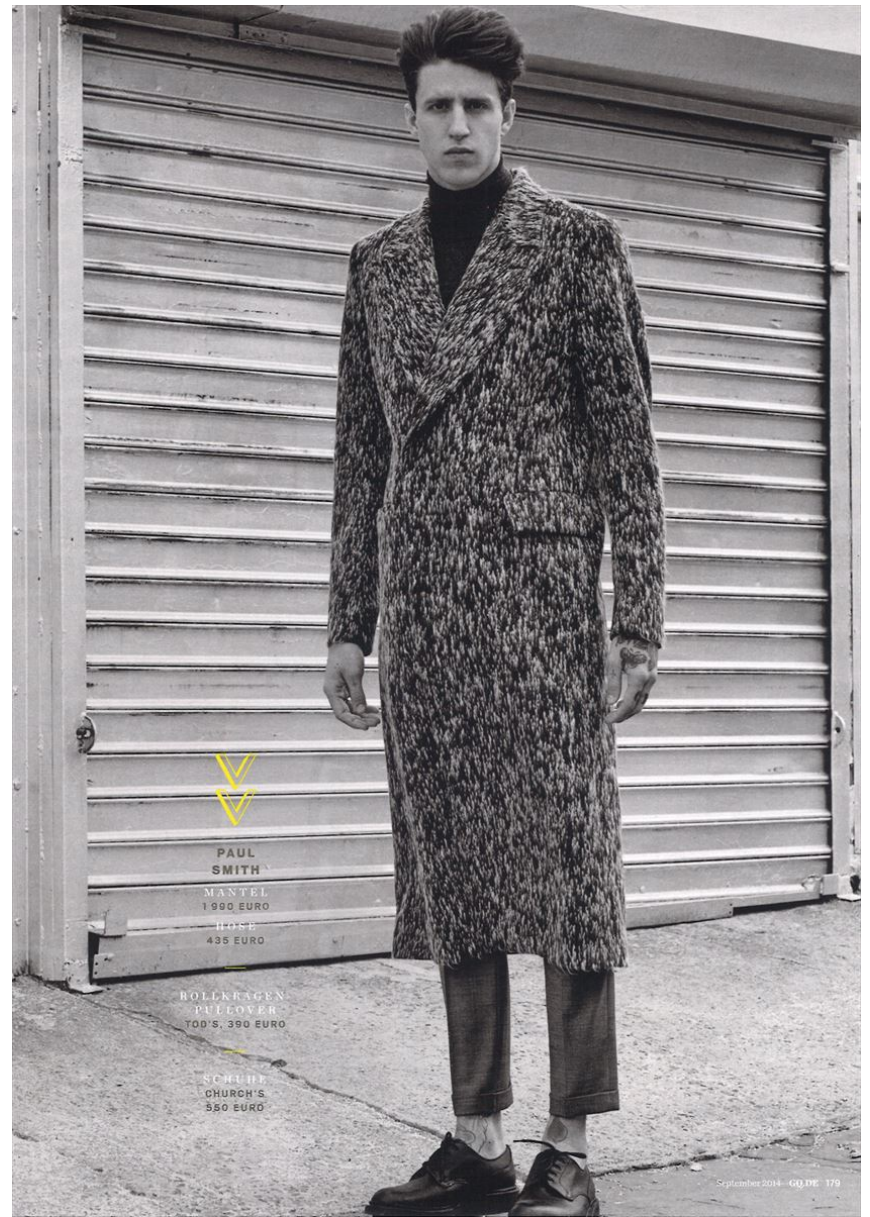

MILES LANGFORD

GRÖSSE **188** OBERWEITE **89**
TAILLE **79** HÜFTE **95**
SCHUHE **44** HAARE **DUNKELBRAUN**
AUGEN **BLAU-GRÜN**

Hamburg +49 40 413 236 - 0 Berlin +49 30 616 606 - 6
www.m4models.de

HEIGHT **6' 2"** BUST **35"**
WAIST **31"** HIPS **38"**
SHOES **10.5** HAIR **DARK BROWN**
EYES **BLUE-GREEN**