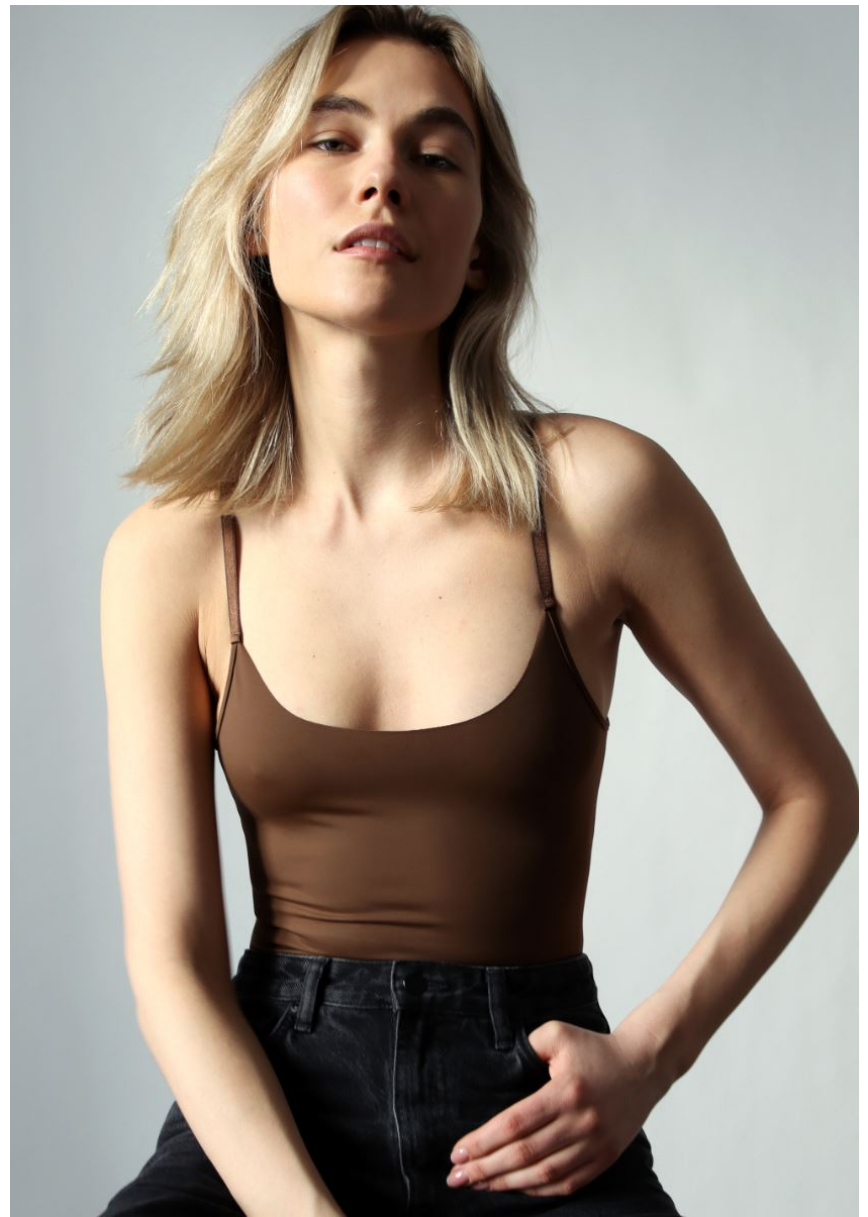

VILMA PUTRIUTE

GRÖSSE **180** OBERWEITE **85**
TAILLE **61** HÜFTE **91**
SCHUHE **41** HAARE **HELLBRAUN**
AUGEN **GRÜN**

Hamburg +49 40 413 236 - 0 Berlin +49 30 616 606 - 6
www.m4models.de

HEIGHT **5' 11"** BUST **33"**
WAIST **24"** HIPS **36"**
SHOES **9.5** HAIR **LIGHT BROWN**
EYES **GREEN**