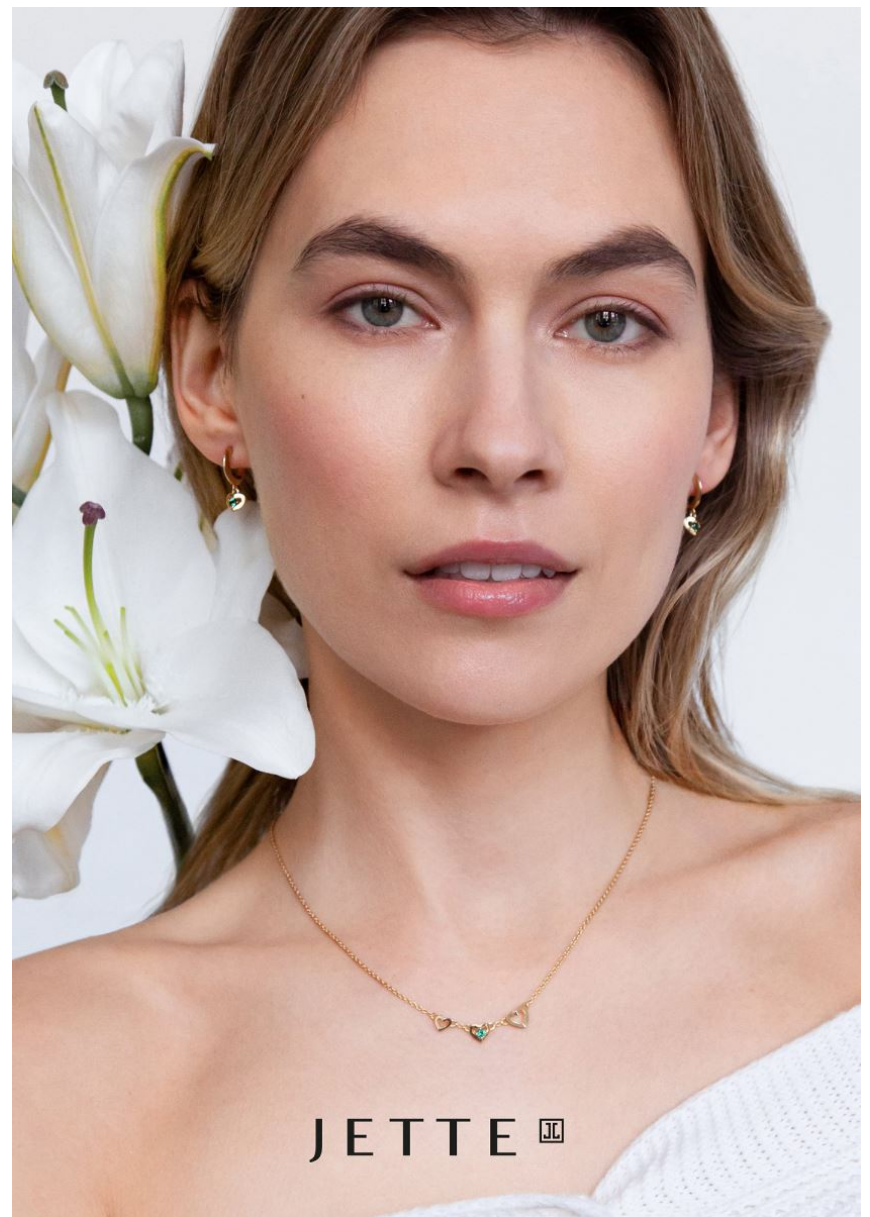

VILMA PUTRIUTE

VILMA PUTRIUTE

GRÖSSE **180** OBERWEITE **85**
TAILLE **61** HÜFTE **91**
SCHUHE **41** HAARE **HELLBRAUN**
AUGEN **GRÜN**

Hamburg +49 40 413 236 - 0 Berlin +49 30 616 606 - 6
www.m4models.de

HEIGHT **5' 11"** BUST **33"**
WAIST **24"** HIPS **36"**
SHOES **9.5** HAIR **LIGHT BROWN**
EYES **GREEN**

JETTE 

JETTE 

VILMA PUTRIUTE

GRÖSSE **180** OBERWEITE **85**
TAILLE **61** HÜFTE **91**
SCHUHE **41** HAARE **HELLBRAUN**
AUGEN **GRÜN**