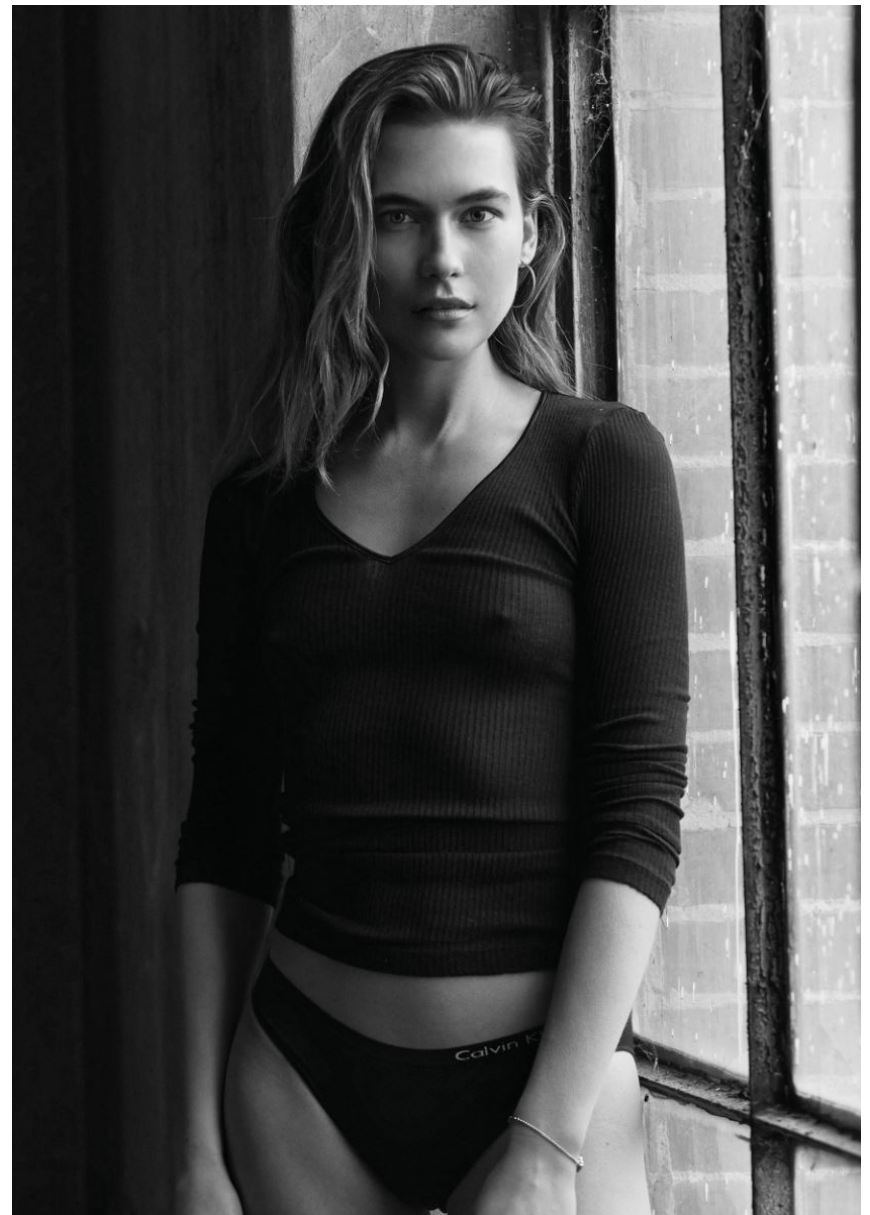

VILMA PUTRIUTE

GRÖSSE **180** OBERWEITE **85**
TAILLE **61** HÜFTE **91**
SCHUHE **41** HAARE **HELLBRAUN**
AUGEN **GRÜN**

Hamburg +49 40 413 236 - 0 Berlin +49 30 616 606 - 6
www.m4models.de

HEIGHT **5' 11"** BUST **33"**
WAIST **24"** HIPS **36"**
SHOES **9.5** HAIR **LIGHT BROWN**
EYES **GREEN**