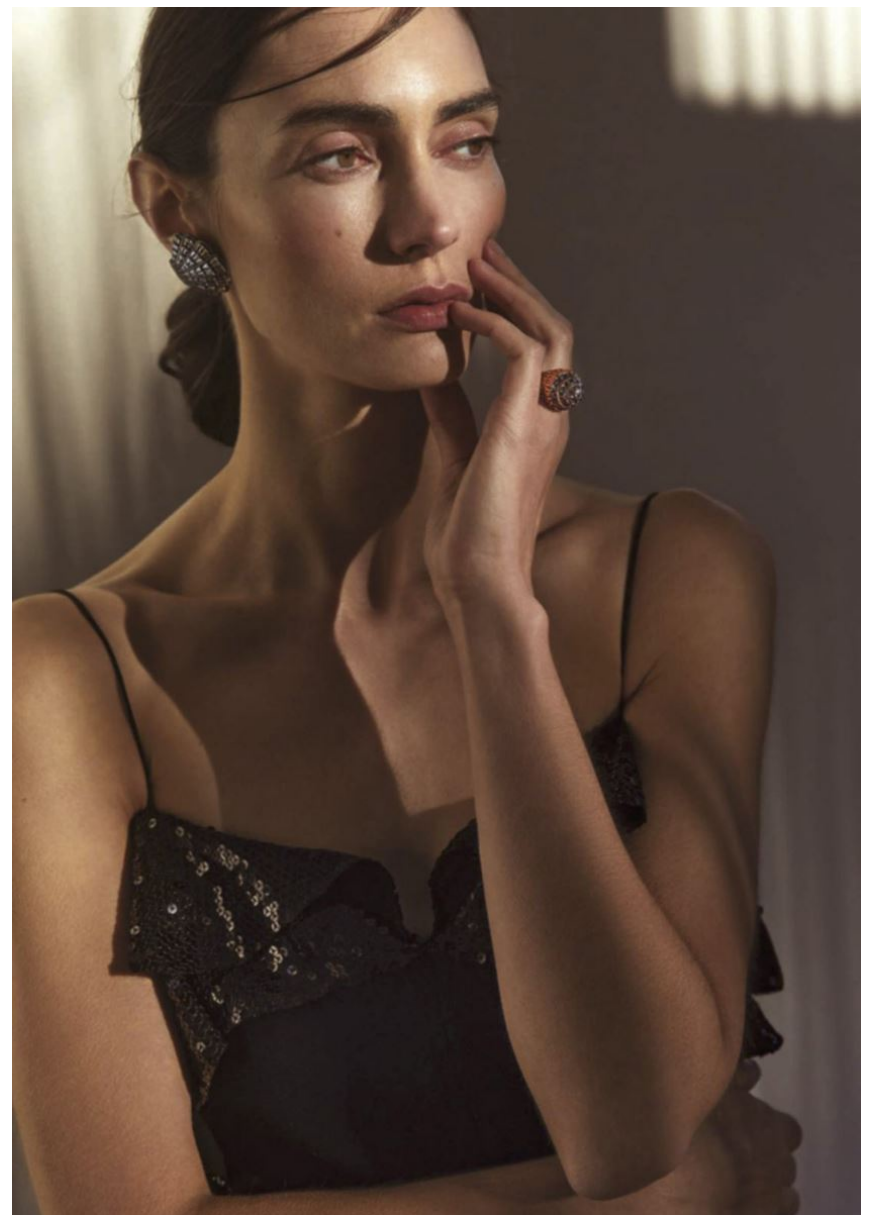

MARINE DELEEUW

Links: Ballerina-Kleid mit Bustier aus Duchesse-Satin, verziert mit Spitze aus weißem Seidentüll, Tutu aus Tüll und Taft und passender Schleife, von Chanel Couture

Rechts: The lady is a vamp! Schimmerndes, kristallbesetztes Bustier aus Seiden-satin mit großem Schmuckknopf, dazu die passende Bundfaltenhose aus Seiden-satin, von Armani Privé

Las colecciones crucero cabalgan entre las temporadas tradicionales, cada vez con más éxito y protagonismo. Este año, reina el brillo.

Fotografía: Sergi PONS
Estilismo: Cristina PÉREZ-HERNANDO

MARINE DELEEUW