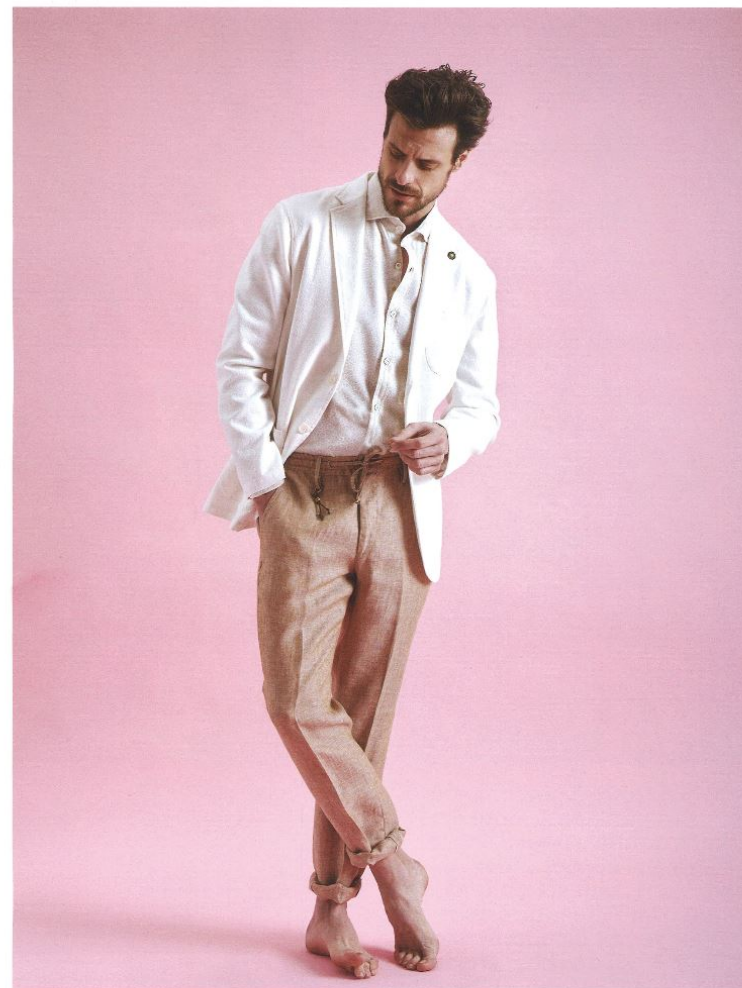

Giannetto
PORTOFINO

HEIGHT **6' 2"** BUST **38"**
WAIST **29"** HIPS **36"**
SHOES **11** HAIR **DARK BROWN**
EYES **BLUE**