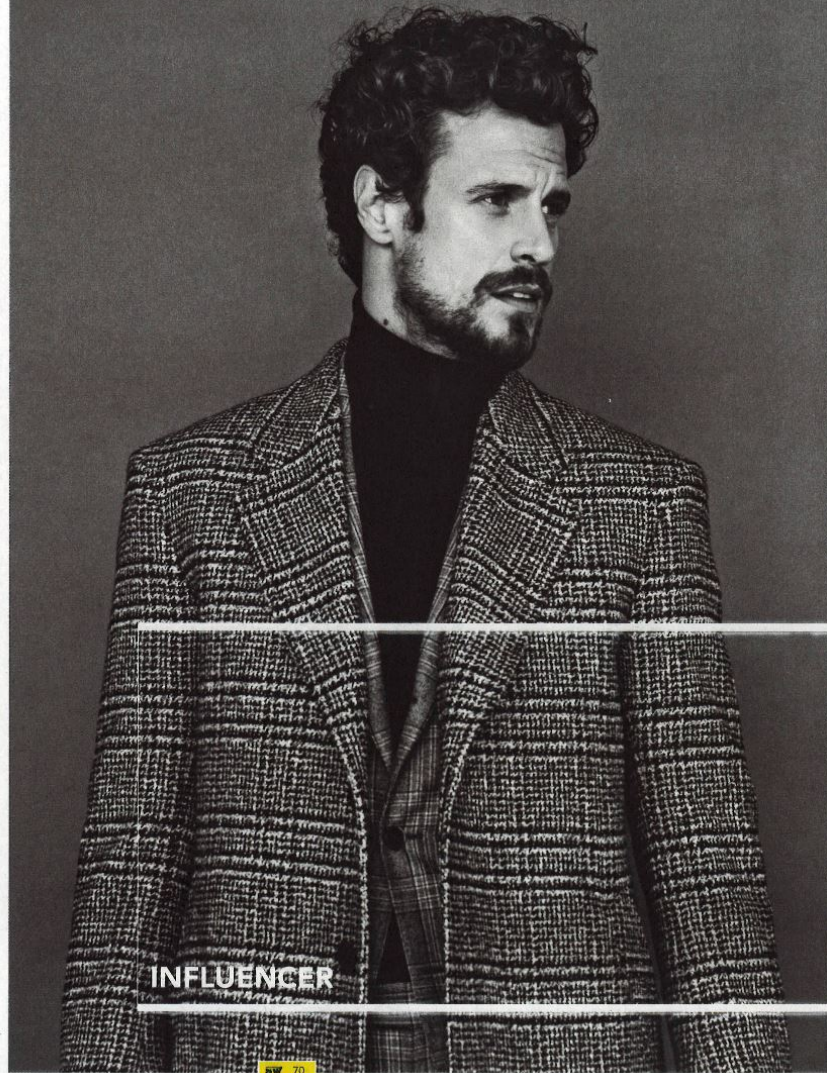

JOAQUIN MORODO

SPORTLIFE

MODA

INFLUENCER

GRÖSSE **188** OBERWEITE **98**

TAILLE **75** HÜFTE **91**

SCHUHE **44** HAARE **DUNKELBRAUN**

AUGEN **BLAU**

BEVERLY HILLS POLO CLUB - Page 07
Fall/Winter 2018-19 Collection

JOAQUIN MORODO

GRÖSSE **188** OBERWEITE **98**
TAILLE **75** HÜFTE **91**
SCHUHE **44** HAARE **DUNKELBRAUN**
AUGEN **BLAU**

Hamburg +49 40 413 236 - 0 Berlin +49 30 616 606 - 6
www.m4models.de