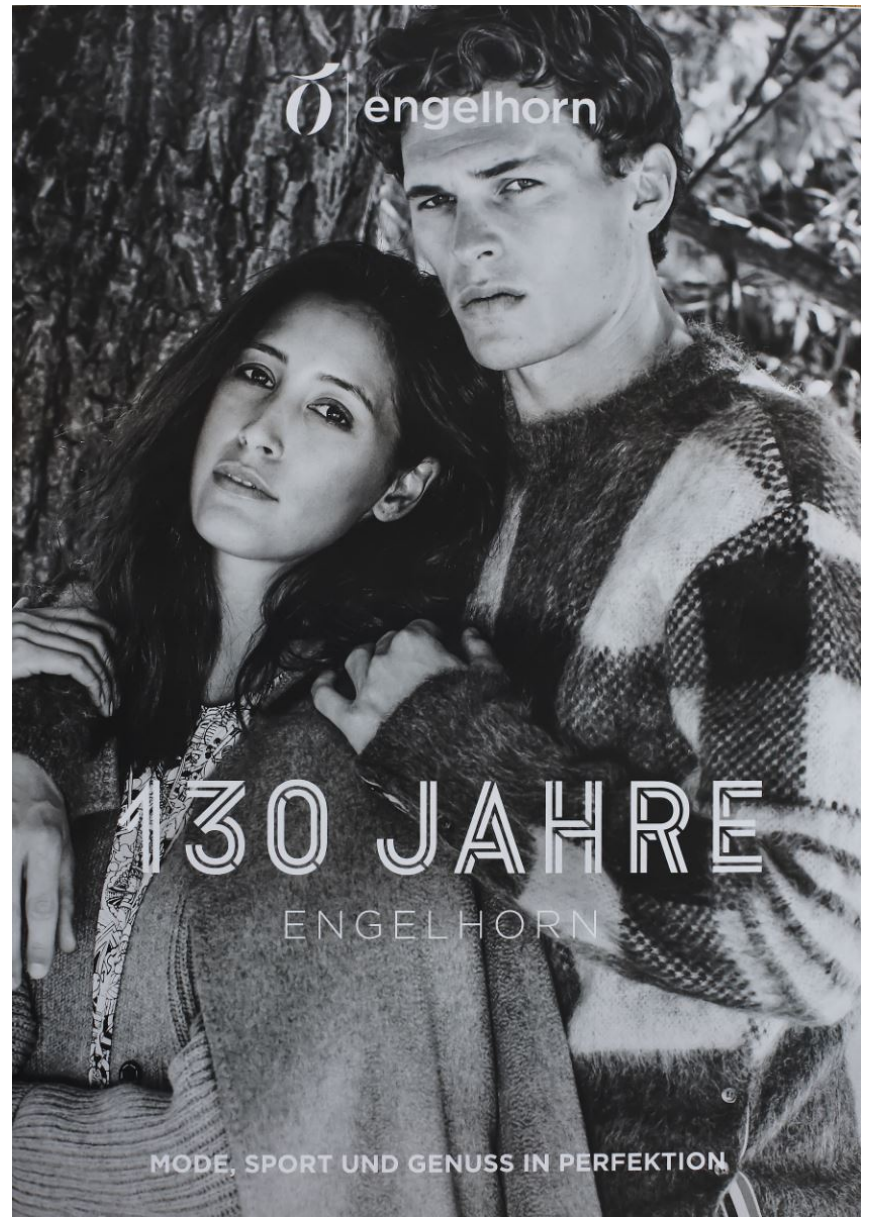

NATALIE SULIANTO

GRÖSSE **180** OBERWEITE **83**
TAILLE **64** HÜFTE **93**
SCHUHE **40** HAARE **DUNKELBRAUN**
AUGEN **BRAUN**

M
MODELS

Hamburg +49 40 413 236 - 0 Berlin +49 30 616 606 - 6
www.m4models.de

HEIGHT **5' 11"** BUST **32"**
WAIST **25"** HIPS **36"**
SHOES **8.5** HAIR **DARK BROWN**
EYES **BROWN**