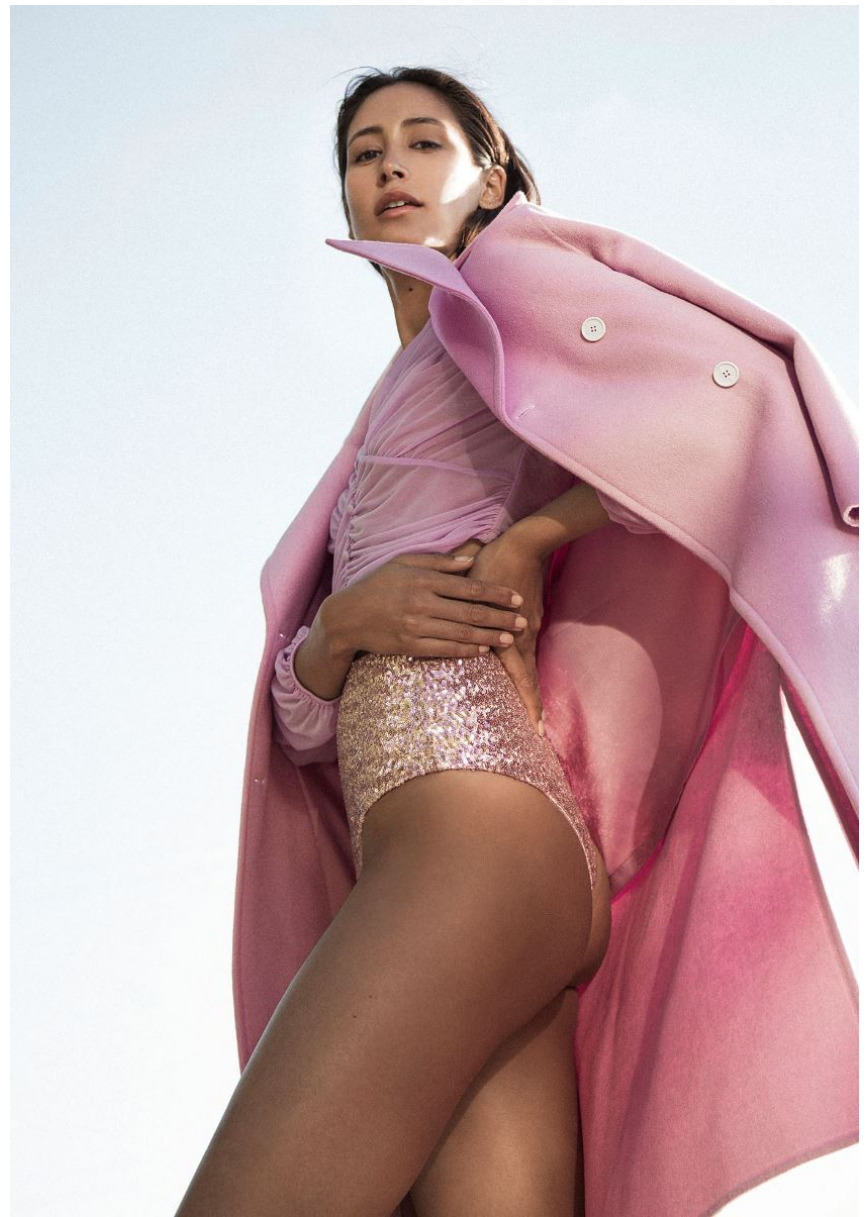

NATALIE SULIANTO

GRÖSSE **180** OBERWEITE **83**
TAILLE **64** HÜFTE **93**
SCHUHE **40** HAARE **DUNKELBRAUN**
AUGEN **BRAUN**

Hamburg +49 40 413 236 - 0 Berlin +49 30 616 606 - 6
www.m4models.de

HEIGHT **5' 11"** BUST **32"**
WAIST **25"** HIPS **36"**
SHOES **8.5** HAIR **DARK BROWN**
EYES **BROWN**