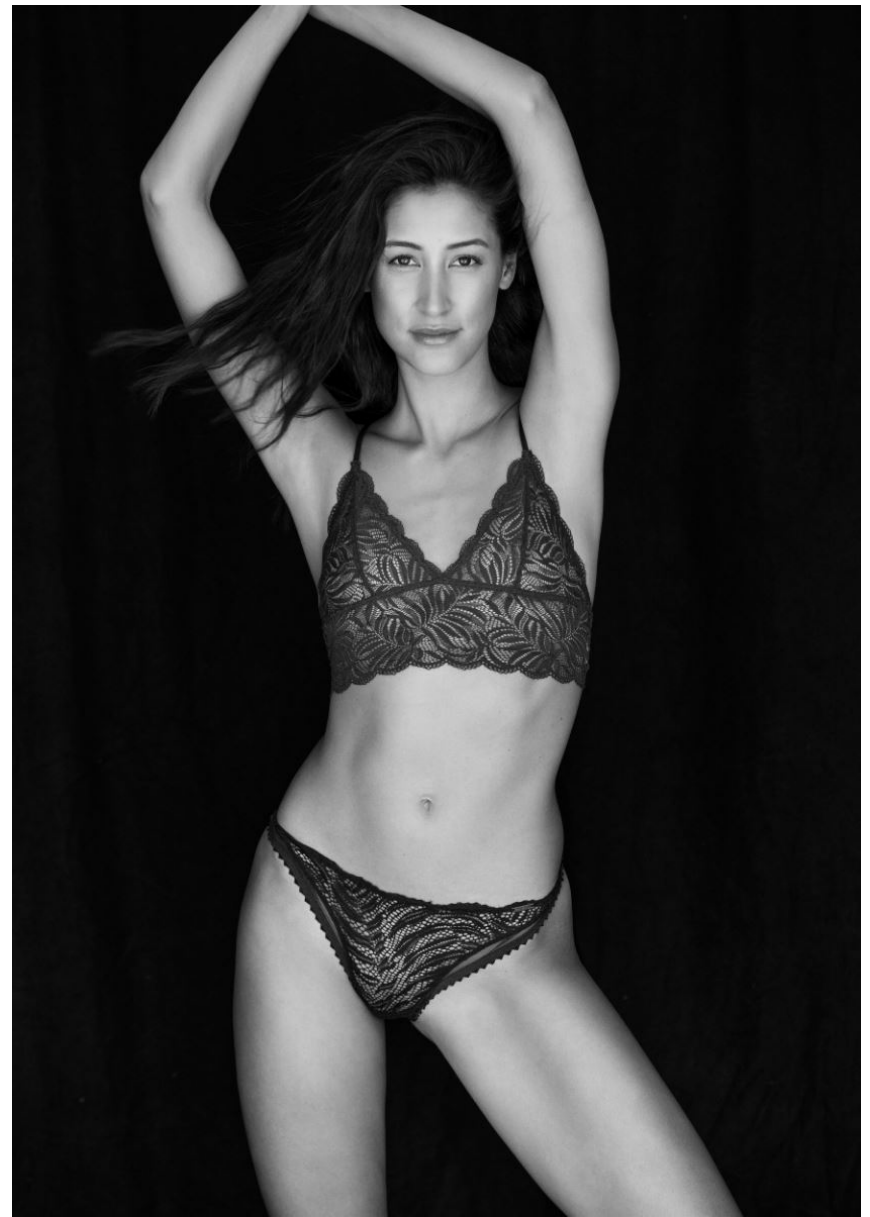

NATALIE SULIANTO

GRÖSSE **180** OBERWEITE **83**
TAILLE **64** HÜFTE **93**
SCHUHE **40** HAARE **DUNKELBRAUN**
AUGEN **BRAUN**

Hamburg +49 40 413 236 - 0 Berlin +49 30 616 606 - 6
www.m4models.de

HEIGHT **5' 11"** BUST **32"**
WAIST **25"** HIPS **36"**
SHOES **8.5** HAIR **DARK BROWN**
EYES **BROWN**