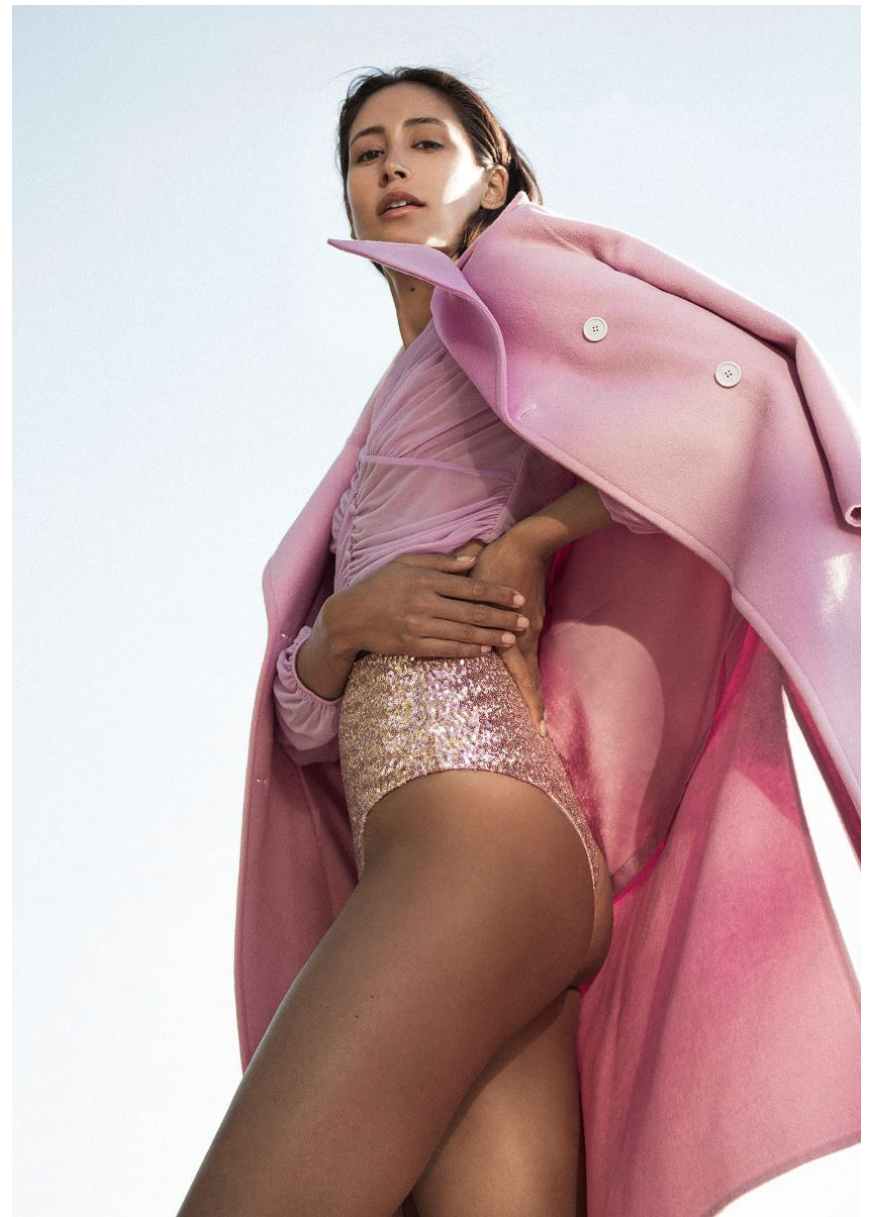

NATALIE SULIANTO

GRÖSSE **180** OBERWEITE **83**
TAILLE **64** HÜFTE **93**
SCHUHE **40** HAARE **DUNKELBRAUN**
AUGEN **BRAUN**

Hamburg +49 40 413 236 - 0 Berlin +49 30 616 606 - 6
www.m4models.de

HEIGHT **5' 11"** BUST **32"**
WAIST **25"** HIPS **36"**
SHOES **8.5** HAIR **DARK BROWN**
EYES **BROWN**