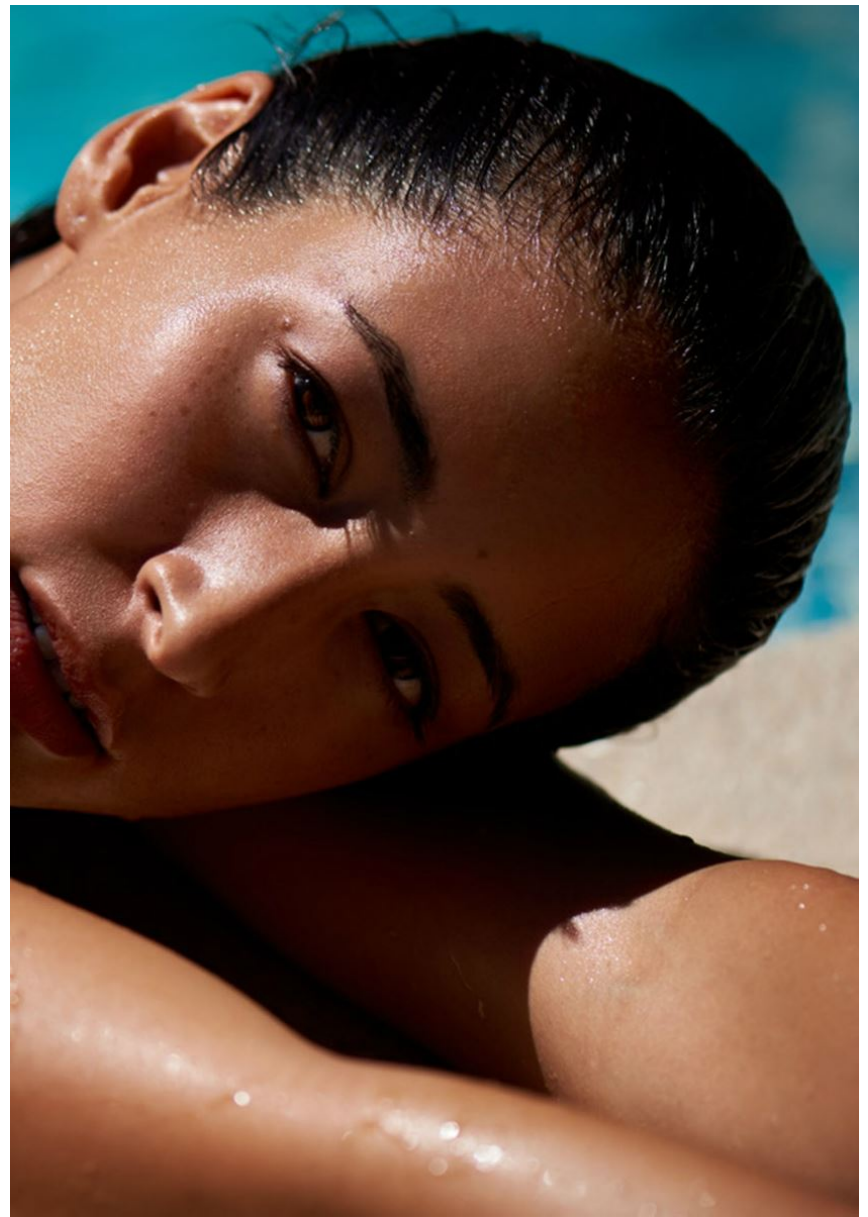

NATALIE SULIANTO

GRÖSSE **180** OBERWEITE **83**
TAILLE **64** HÜFTE **93**
SCHUHE **40** HAARE **DUNKELBRAUN**
AUGEN **BRAUN**

Hamburg +49 40 413 236 - 0 Berlin +49 30 616 606 - 6
www.m4models.de

HEIGHT **5' 11"** BUST **32"**
WAIST **25"** HIPS **36"**
SHOES **8.5** HAIR **DARK BROWN**
EYES **BROWN**