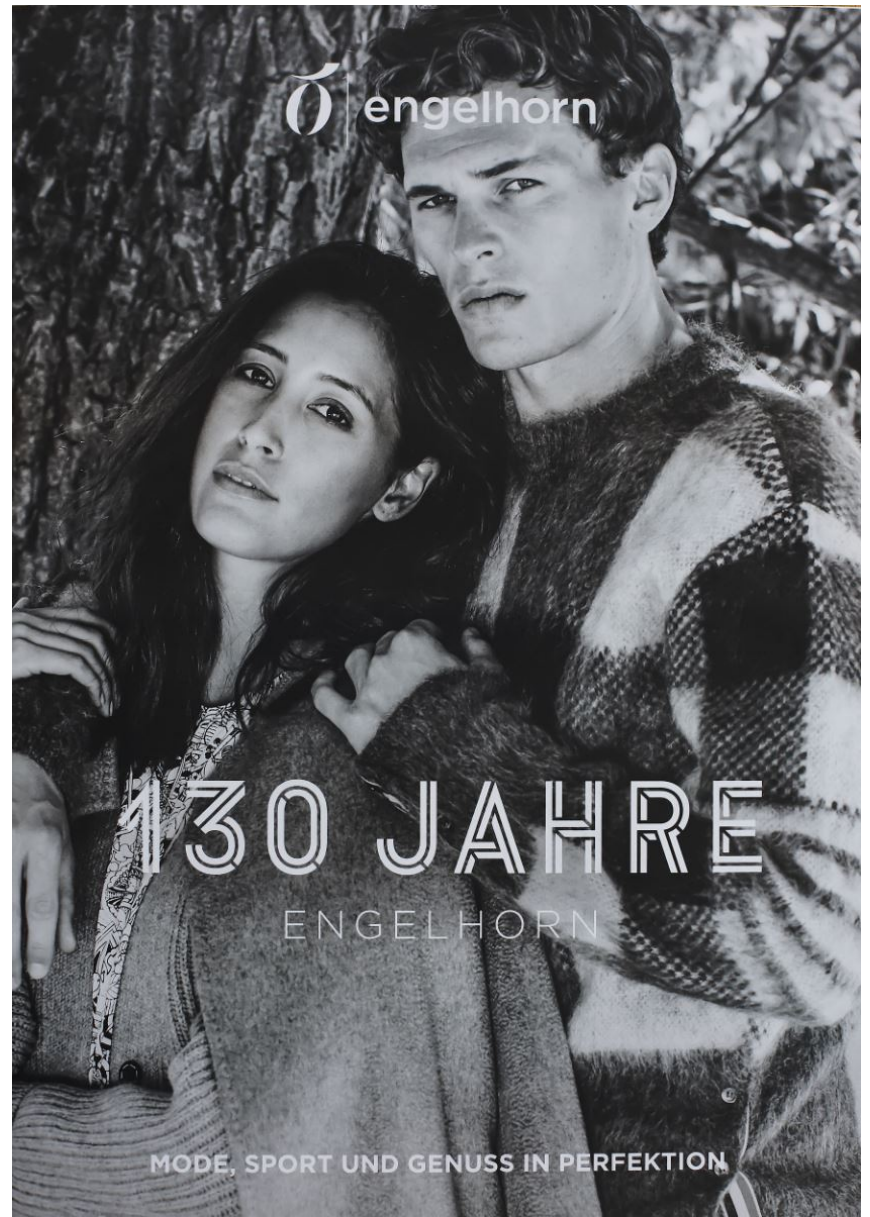

HEIGHT **5' 11"** BUST **32"**
WAIST **25"** HIPS **36"**
SHOES **8.5** HAIR **DARK BROWN**
EYES **BROWN**

NATALIE SULIANTO

Hamburg +49 40 413 236 - 0 Berlin +49 30 616 606 - 6
www.m4models.de

NATALIE SULIANTO