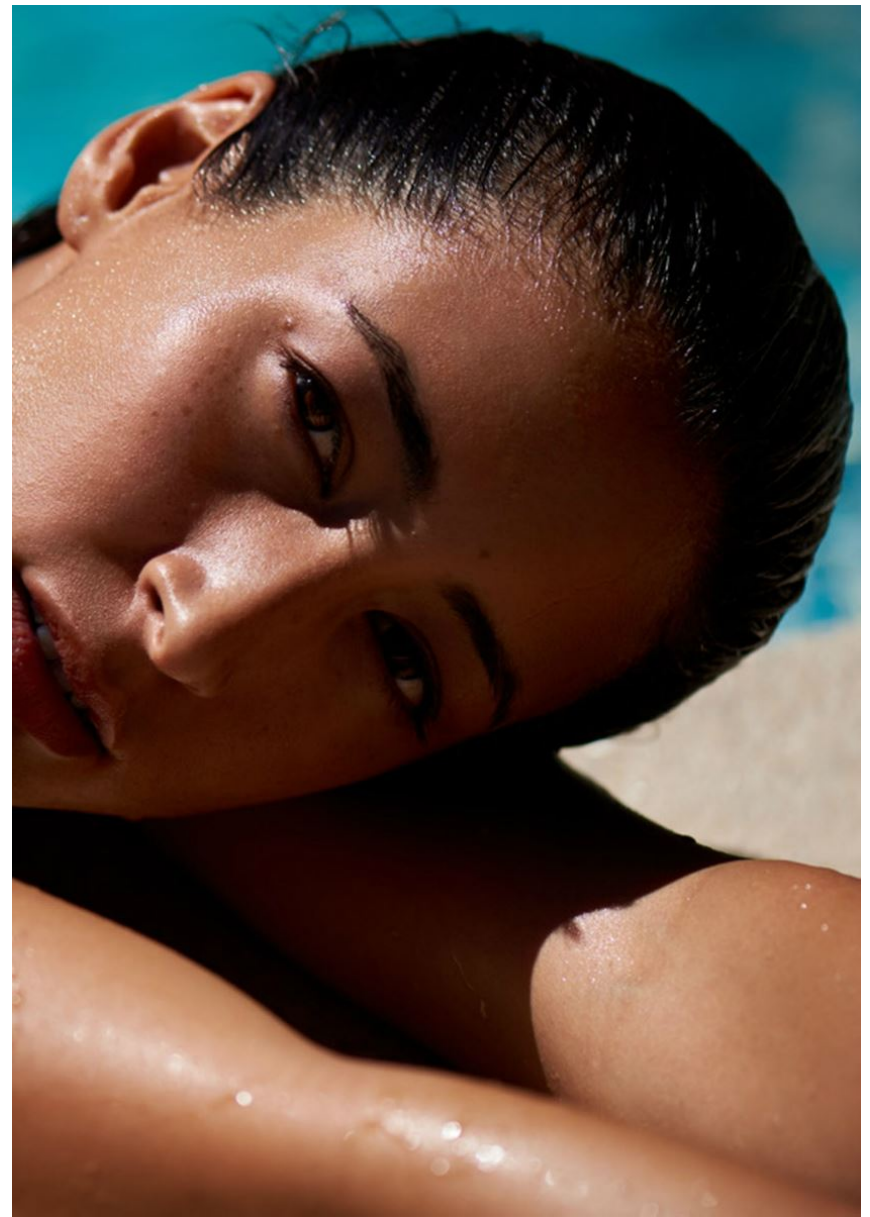

NATALIE SULIANTO

GRÖSSE **180** OBERWEITE **83**
TAILLE **64** HÜFTE **93**
SCHUHE **40** HAARE **DUNKELBRAUN**
AUGEN **BRAUN**

Hamburg +49 40 413 236 - 0 Berlin +49 30 616 606 - 6
www.m4models.de

HEIGHT **5' 11"** BUST **32"**
WAIST **25"** HIPS **36"**
SHOES **8.5** HAIR **DARK BROWN**
EYES **BROWN**