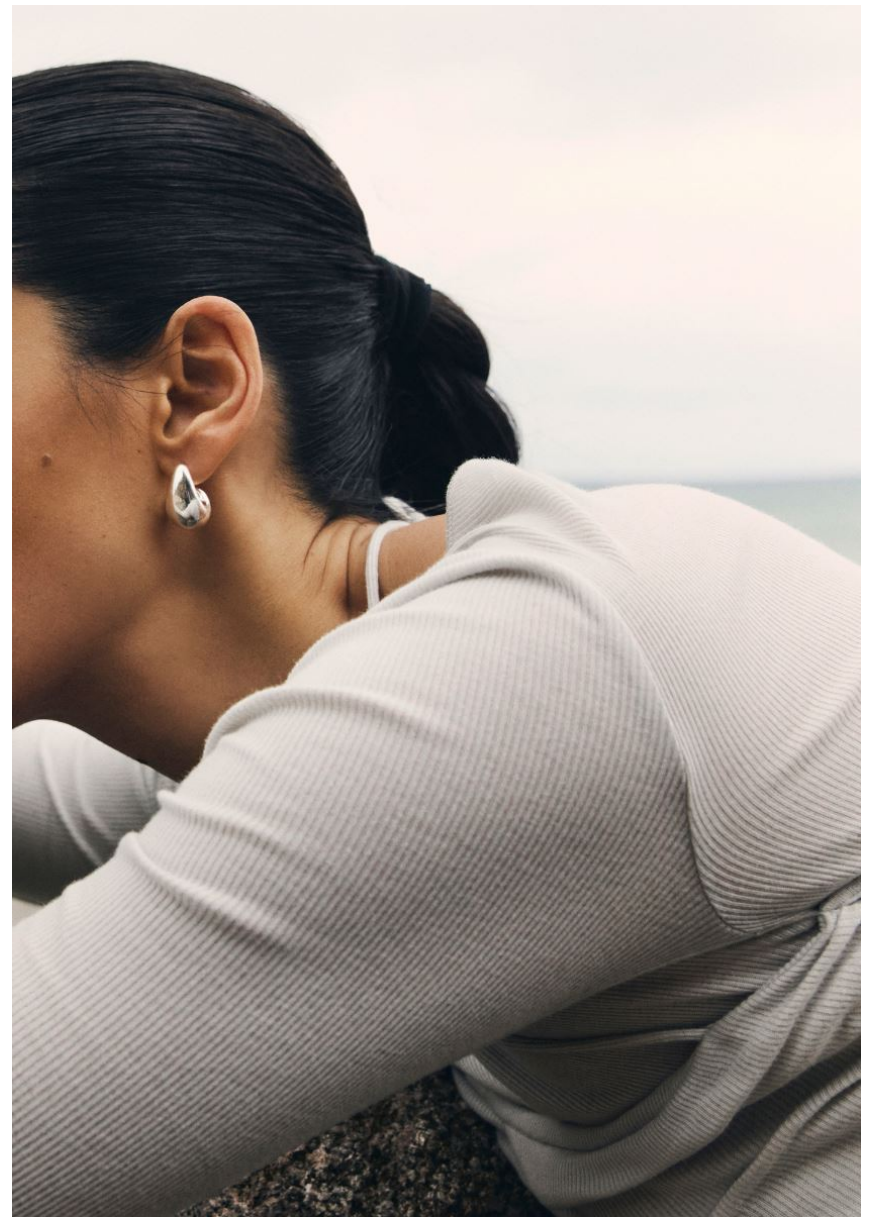

NATALIE SULIANTO

GRÖSSE **180** OBERWEITE **83**
TAILLE **64** HÜFTE **93**
SCHUHE **40** HAARE **DUNKELBRAUN**
AUGEN **BRAUN**

Hamburg +49 40 413 236 - 0 Berlin +49 30 616 606 - 6
www.m4models.de

HEIGHT **5' 11"** BUST **32"**
WAIST **25"** HIPS **36"**
SHOES **8.5** HAIR **DARK BROWN**
EYES **BROWN**