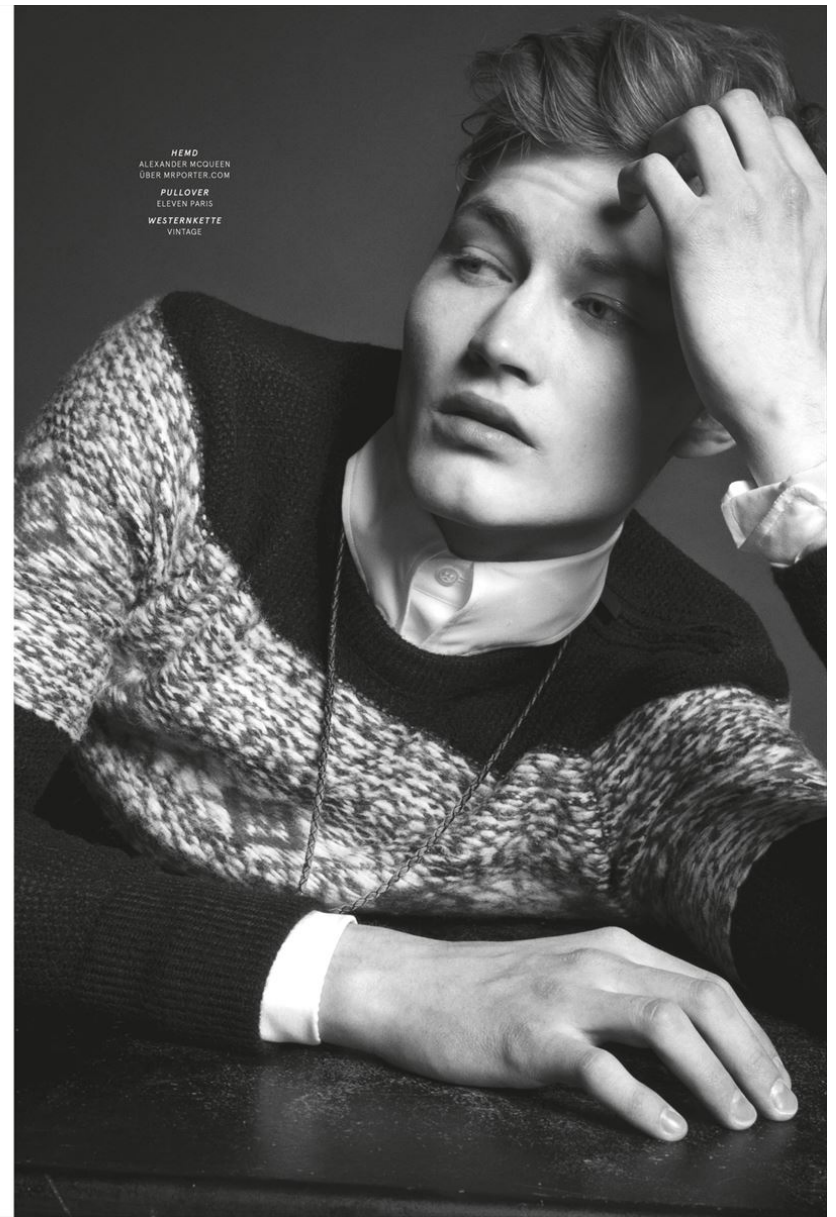

HEIGHT **6' 2"** BUST **39"**
WAIST **30"** HIPS **38"**
SHOES **10** HAIR **BLONDE**
EYES **BLUE**

RASMUS

Hamburg +49 40 413 236 - 0 Berlin +49 30 616 606 - 6
www.m4models.de