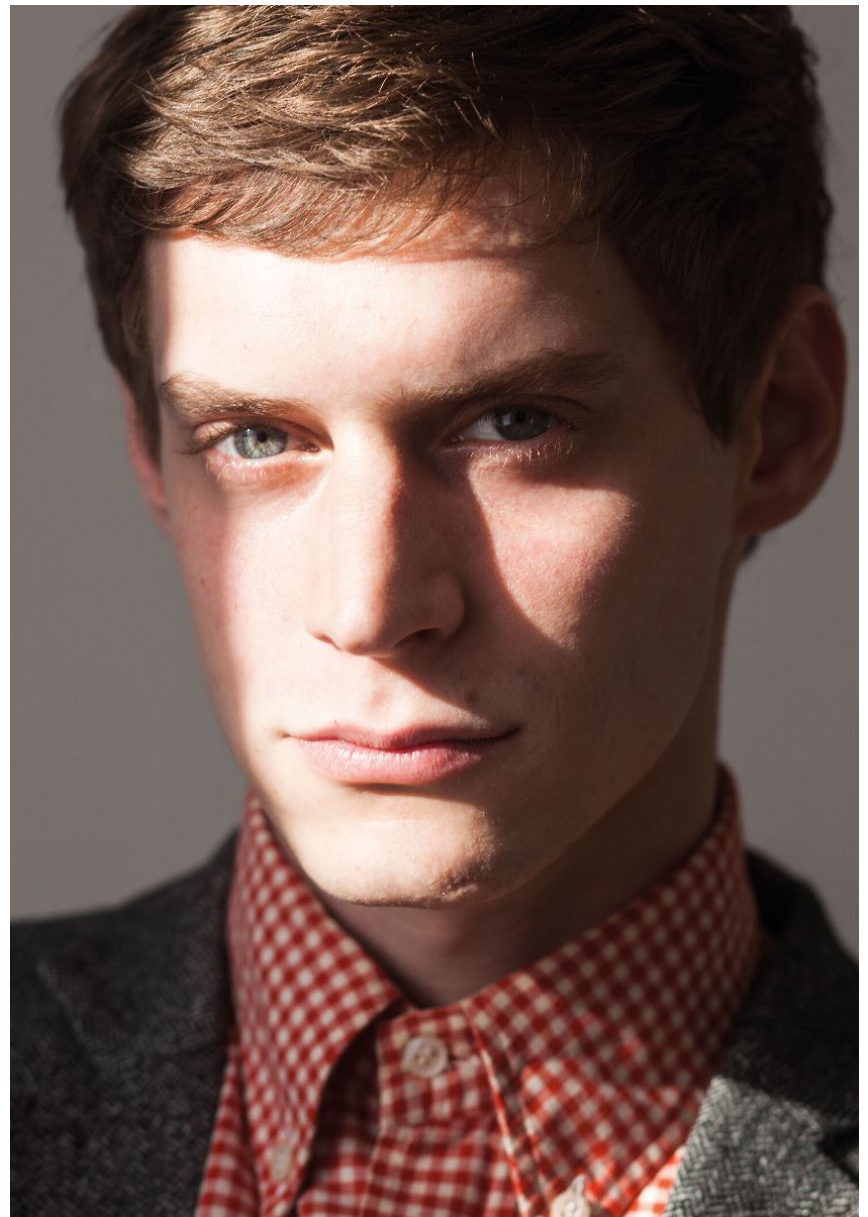

DOMONKOS SZENDREI

GRÖSSE **187** OBERWEITE **97**
TAILLE **78** HÜFTE **97**
SCHUHE **43** HAARE **HELLBRAUN**
AUGEN **BLAU-GRÜN**

Hamburg +49 40 413 236 - 0 Berlin +49 30 616 606 - 6
www.m4models.de

HEIGHT **6' 1.5"** BUST **38"**
WAIST **30"** HIPS **38"**
SHOES **10** HAIR **LIGHT BROWN**
EYES **BLUE-GREEN**