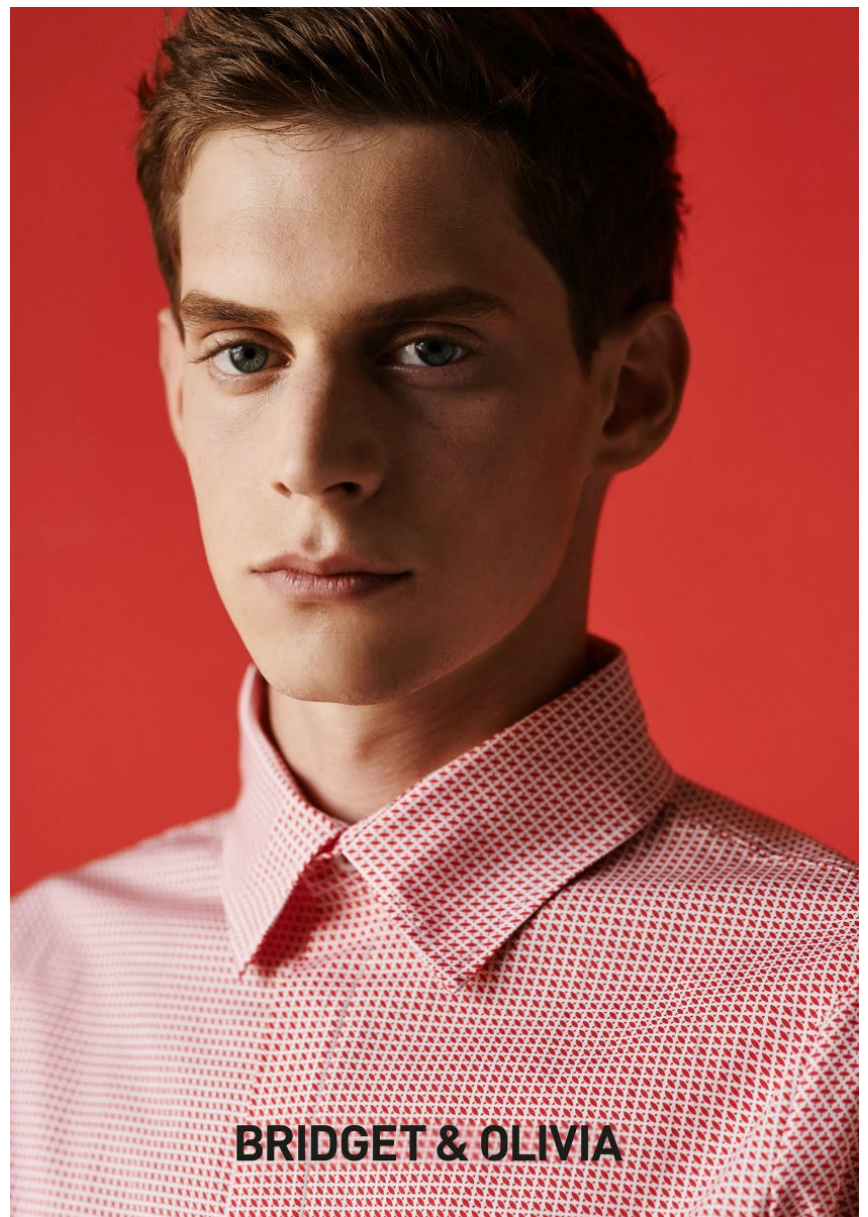

HEIGHT **6' 1.5"** BUST **38"**  
WAIST **30"** HIPS **38"**  
SHOES **10** HAIR **LIGHT BROWN**  
EYES **BLUE-GREEN**

**BRIDGET & OLIVIA**

**BRIDGET & OLIVIA**