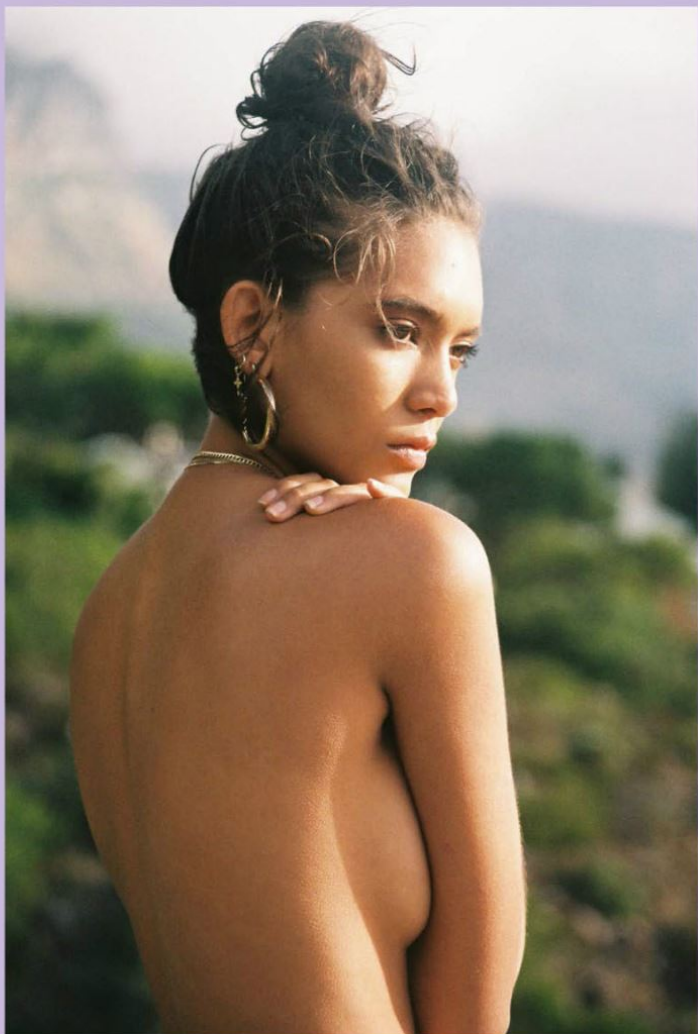

SUMMER THOMPSON

GRÖSSE **179** OBERWEITE **77**
TAILLE **59** HÜFTE **88**
SCHUHE **39** HAARE **SCHWARZ**
AUGEN **BRAUN**

Hamburg +49 40 413 236 - 0 Berlin +49 30 616 606 - 6
www.m4models.de

HEIGHT **5' 10.5"** BUST **30"**
WAIST **23"** HIPS **35"**
SHOES **7.5** HAIR **BLACK**
EYES **BROWN**