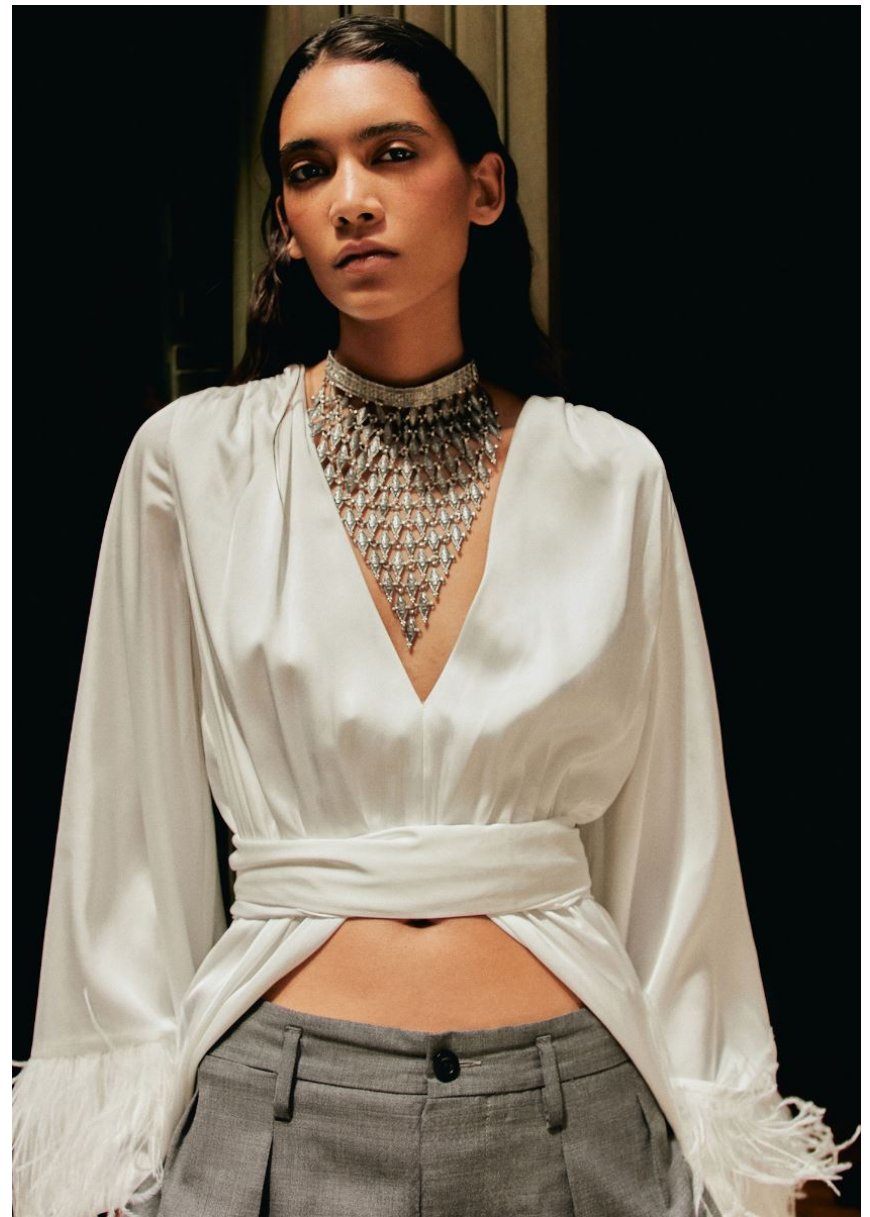

HEIGHT **5' 10.5"** BUST **30"**
WAIST **23"** HIPS **35"**
SHOES **7.5** HAIR **BLACK**
EYES **BROWN**

SUMMER THOMPSON

Hamburg +49 40 413 236 - 0 Berlin +49 30 616 606 - 6
www.m4models.de