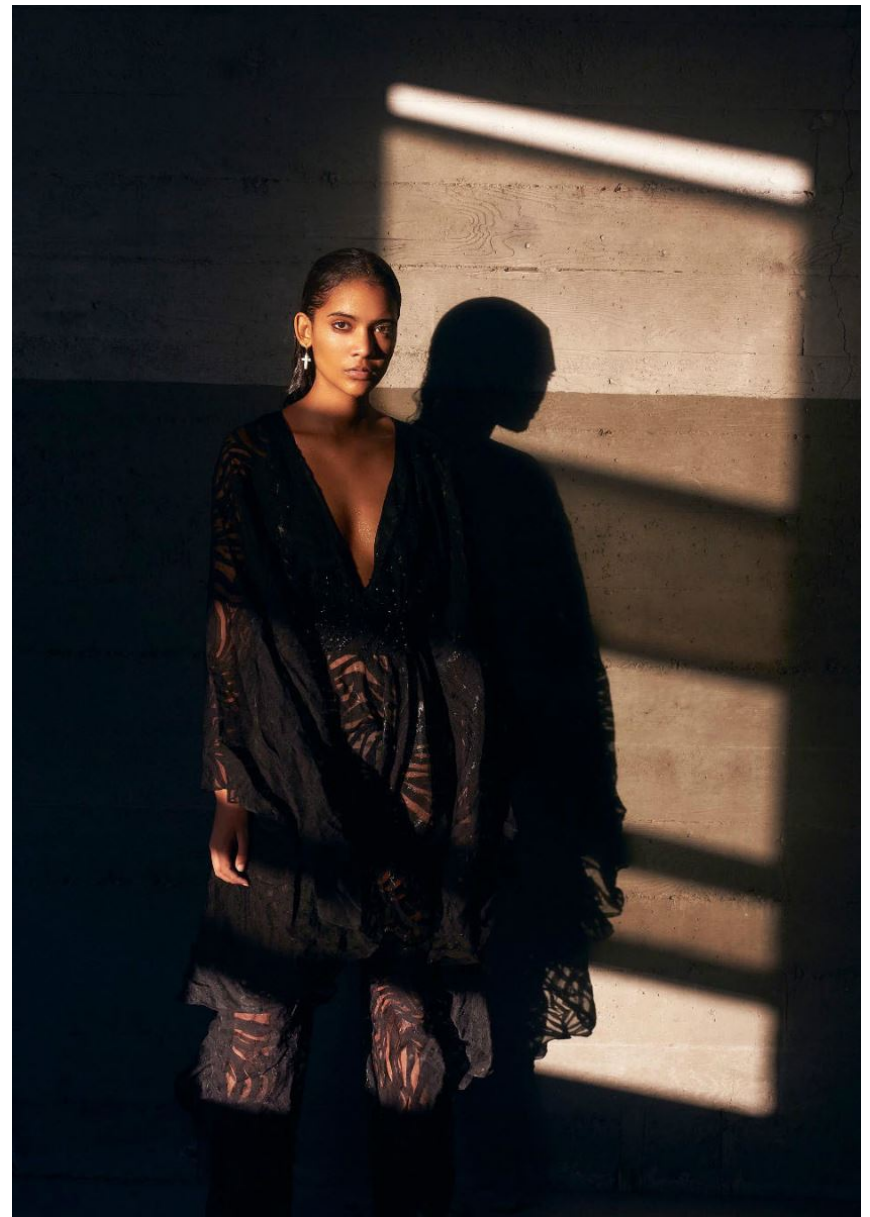

HEIGHT **5' 10.5"** BUST **30"**
WAIST **23"** HIPS **35"**
SHOES **7.5** HAIR **BLACK**
EYES **BROWN**

SUMMER THOMPSON

GRÖSSE **179** OBERWEITE **77**
TAILLE **59** HÜFTE **88**
SCHUHE **39** HAARE **SCHWARZ**
AUGEN **BRAUN**