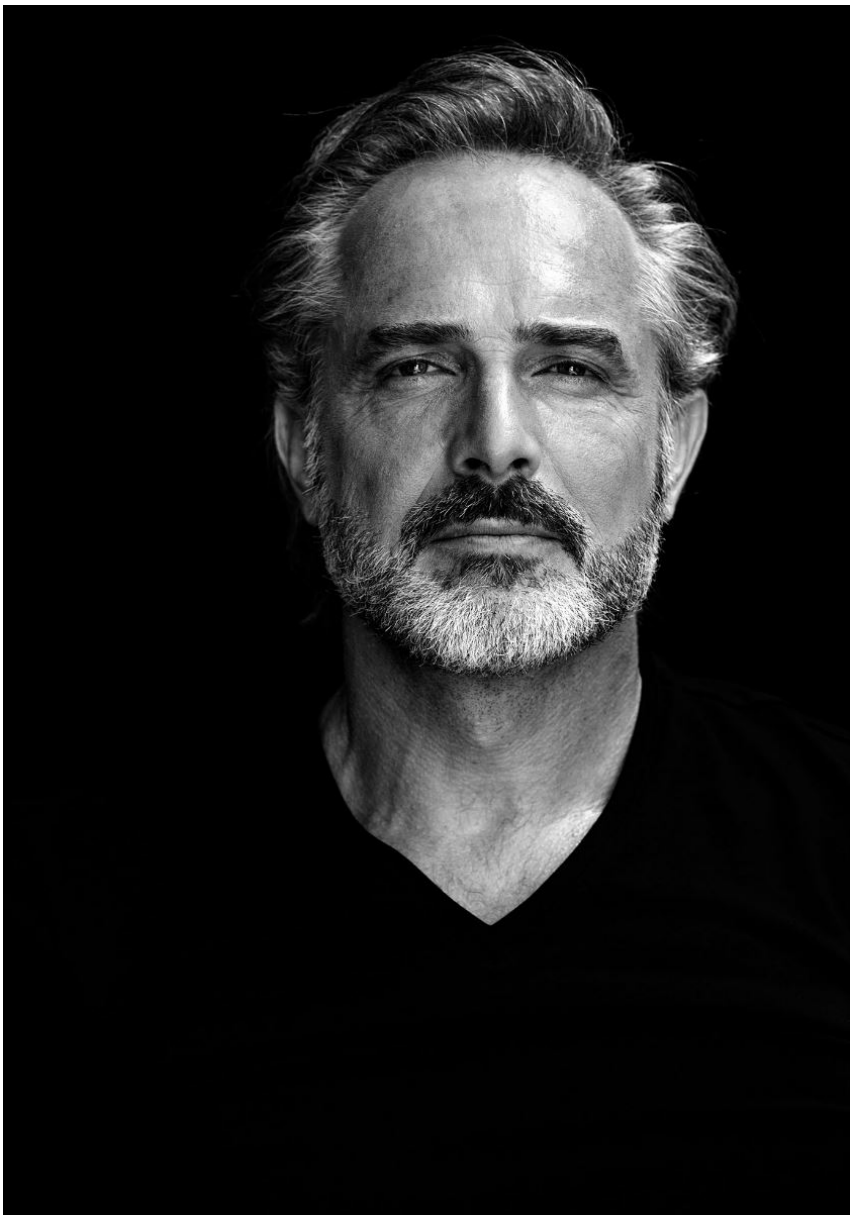

HEIGHT **6' 1"** BUST **40"**
WAIST **35"** HIPS **38"**
SHOES **11** HAIR **SALT AND PEPPER**
EYES **BLUE**

JOERG STEINMANN

Hamburg +49 40 413 236 - 0 Berlin +49 30 616 606 - 6
www.m4models.de

JOERG STEINMANN

GRÖSSE **186** OBERWEITE **103**
TAILLE **88** HÜFTE **98**
SCHUHE **44** HAARE **GRAUMELIERT**
AUGEN **BLAU**

HEIGHT **6' 1"** BUST **40"**
WAIST **35"** HIPS **38"**
SHOES **11** HAIR **SALT AND PEPPER**
EYES **BLUE**

JOERG STEINMANN

Hamburg +49 40 413 236 - 0 Berlin +49 30 616 606 - 6
www.m4models.de

GRÖSSE **186** OBERWEITE **103**
TAILLE **88** HÜFTE **98**
SCHUHE **44** HAARE **GRAUMELIERT**
AUGEN **BLAU**

JOERG STEINMANN