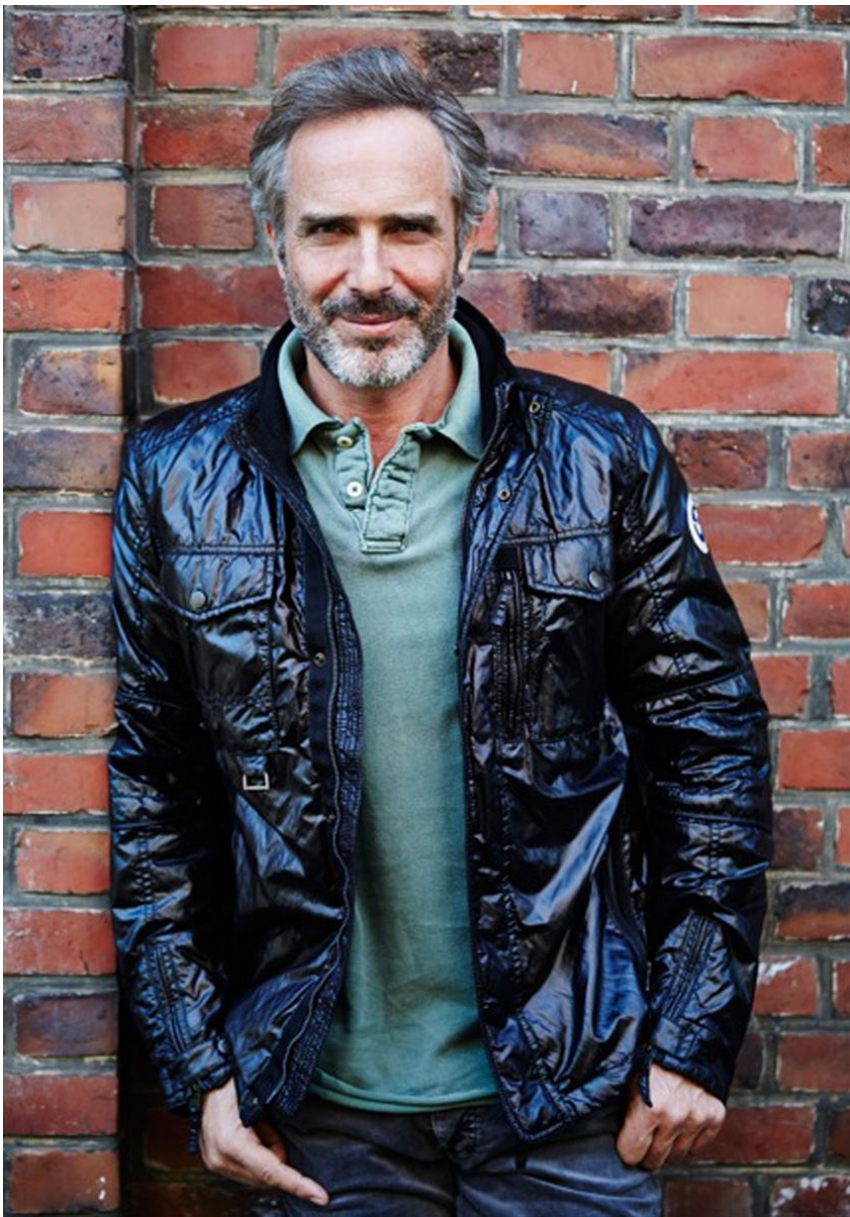

GRÖSSE **186** OBERWEITE **103**
TAILLE **88** HÜFTE **98**
SCHUHE **44** HAARE **GRAUMELIERT**
AUGEN **BLAU**