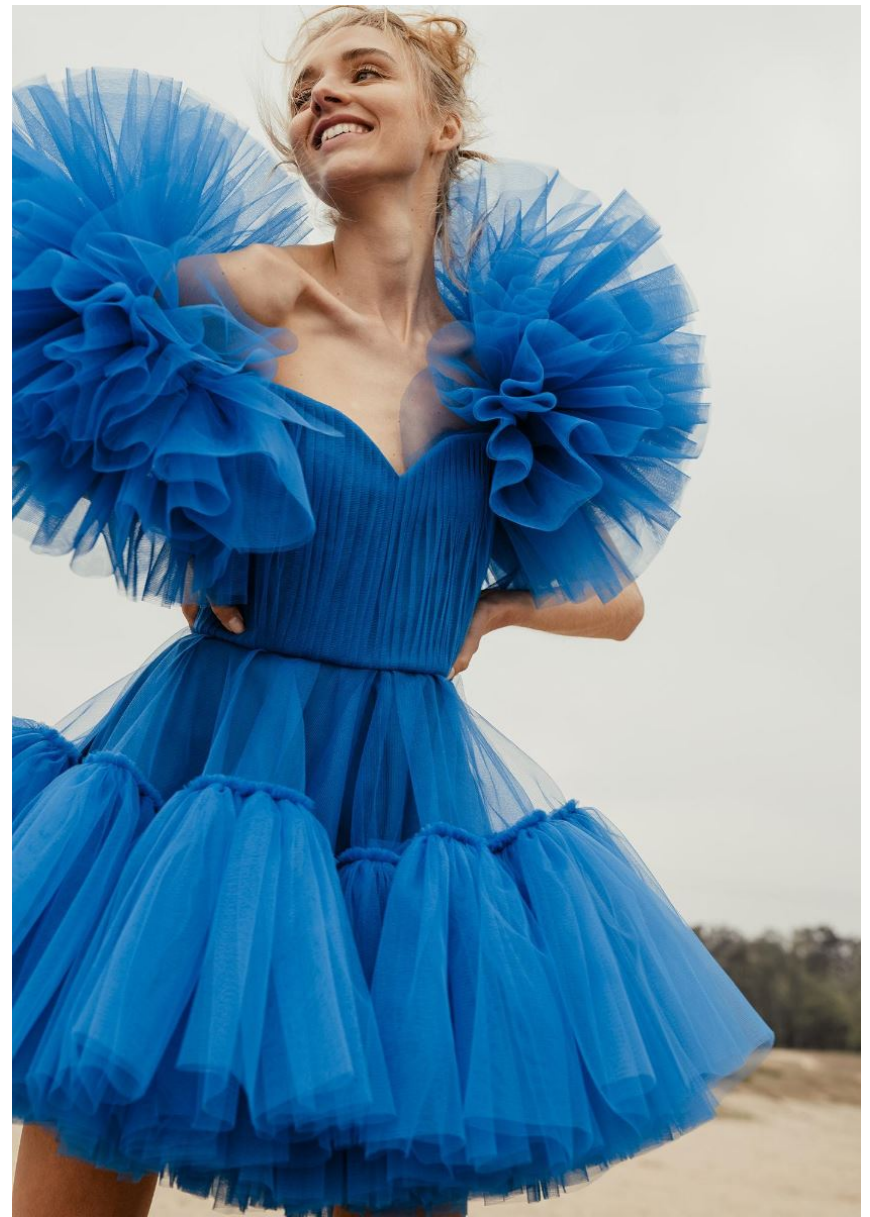

NINA DAPPER

GRÖSSE **181** OBERWEITE **81**
TAILLE **62** HÜFTE **89**
SCHUHE **40** HAARE **BLOND**
AUGEN **BLAU**

Hamburg +49 40 413 236 - 0 Berlin +49 30 616 606 - 6
www.m4models.de

HEIGHT **5' 11"** BUST **32"**
WAIST **24"** HIPS **35"**
SHOES **8.5** HAIR **BLONDE**
EYES **BLUE**