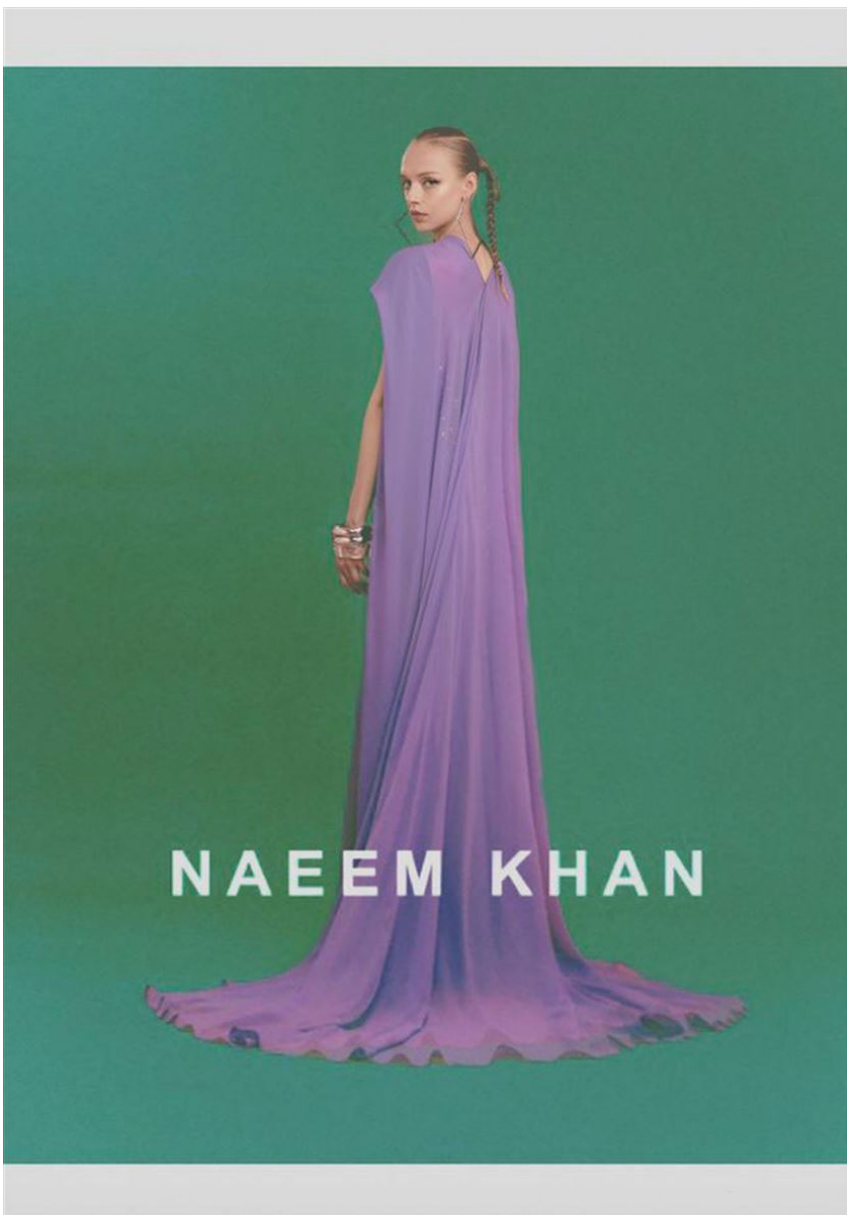

NAEEM KHAN

NINA DAPPER

GRÖSSE **181** OBERWEITE **81**
TAILLE **62** HÜFTE **89**
SCHUHE **40** HAARE **BLOND**
AUGEN **BLAU**

Hamburg +49 40 413 236 - 0 Berlin +49 30 616 606 - 6
www.m4models.de

HEIGHT **5' 11"** BUST **32"**
WAIST **24"** HIPS **35"**
SHOES **8.5** HAIR **BLONDE**
EYES **BLUE**