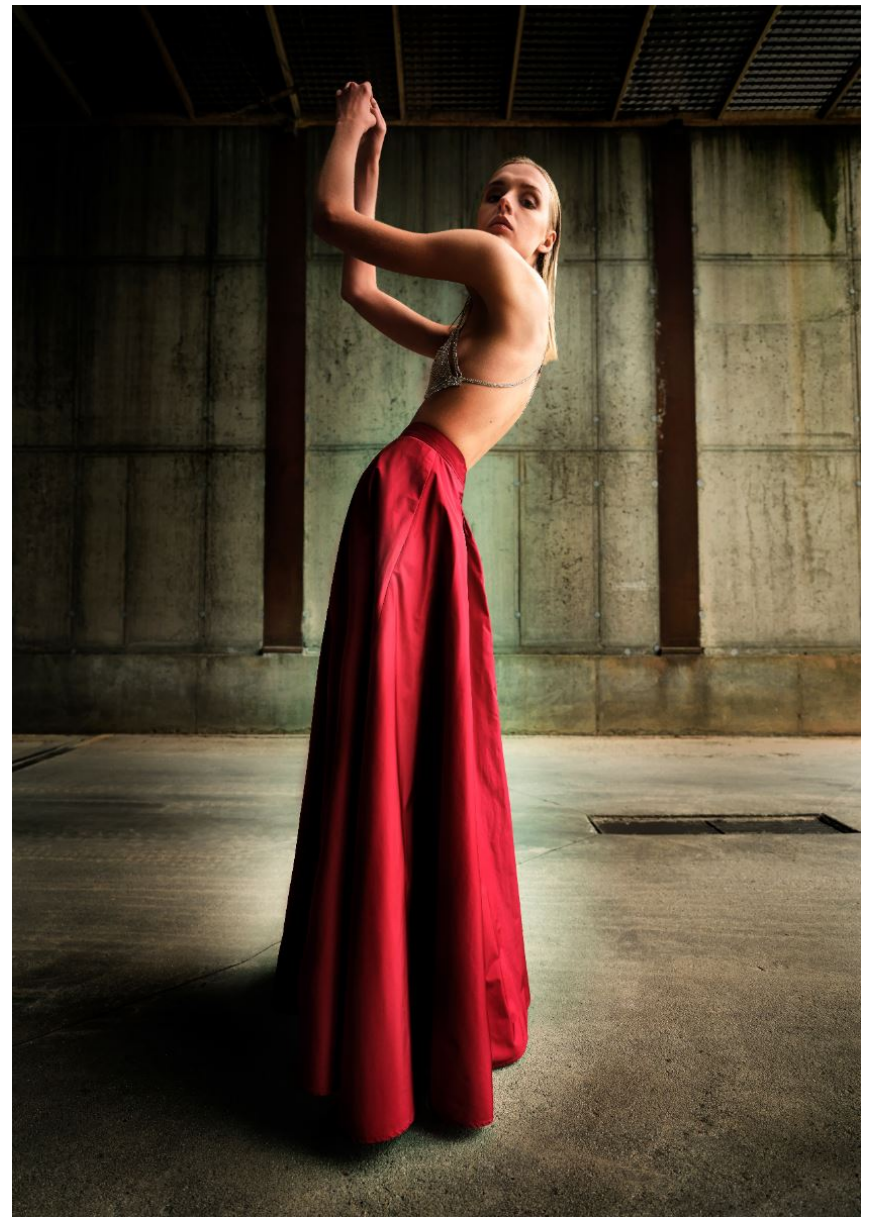

NINA DAPPER

GRÖSSE **181** OBERWEITE **81**
TAILLE **62** HÜFTE **89**
SCHUHE **40** HAARE **BLOND**
AUGEN **BLAU**

Hamburg +49 40 413 236 - 0 Berlin +49 30 616 606 - 6
www.m4models.de

HEIGHT **5' 11"** BUST **32"**
WAIST **24"** HIPS **35"**
SHOES **8.5** HAIR **BLONDE**
EYES **BLUE**