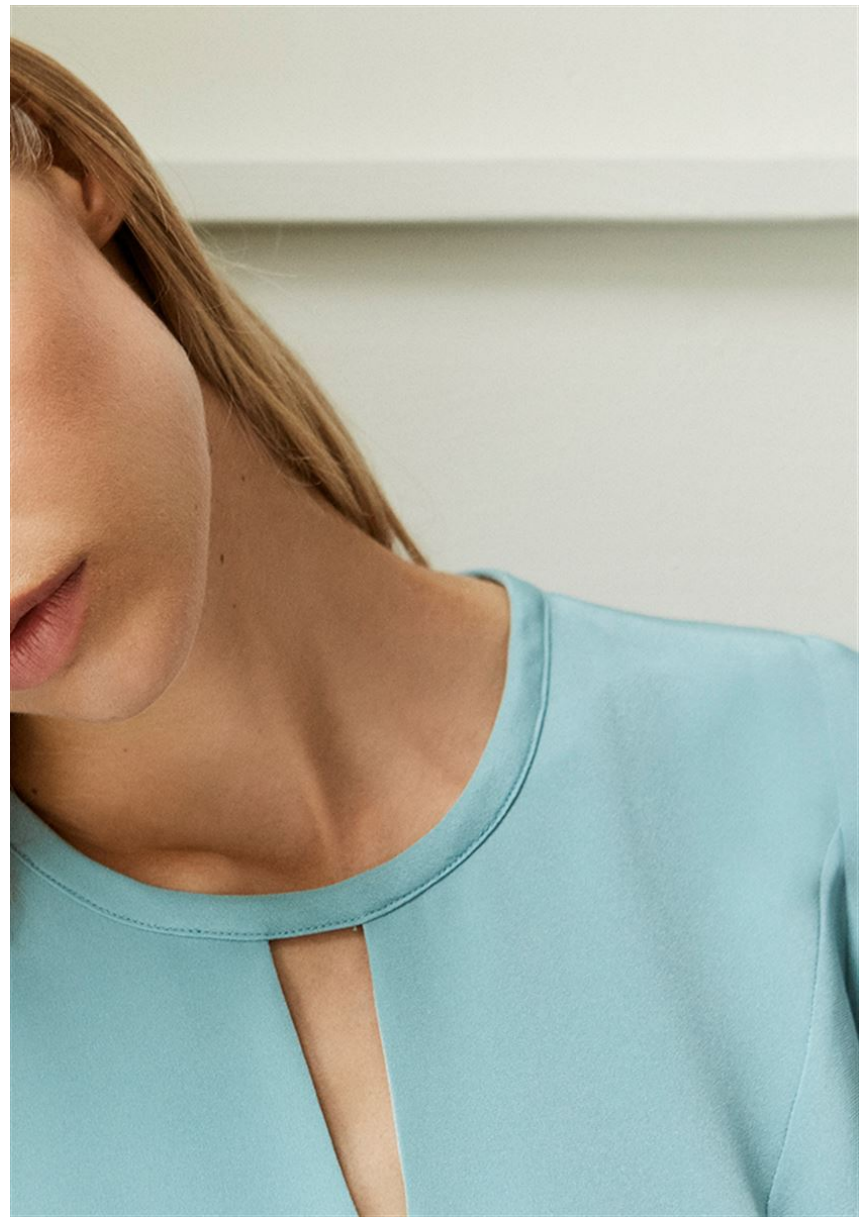

NINA DAPPER

GRÖSSE **181** OBERWEITE **81**
TAILLE **62** HÜFTE **89**
SCHUHE **40** HAARE **BLOND**
AUGEN **BLAU**

Hamburg +49 40 413 236 - 0 Berlin +49 30 616 606 - 6
www.m4models.de

HEIGHT **5' 11"** BUST **32"**
WAIST **24"** HIPS **35"**
SHOES **8.5** HAIR **BLONDE**
EYES **BLUE**