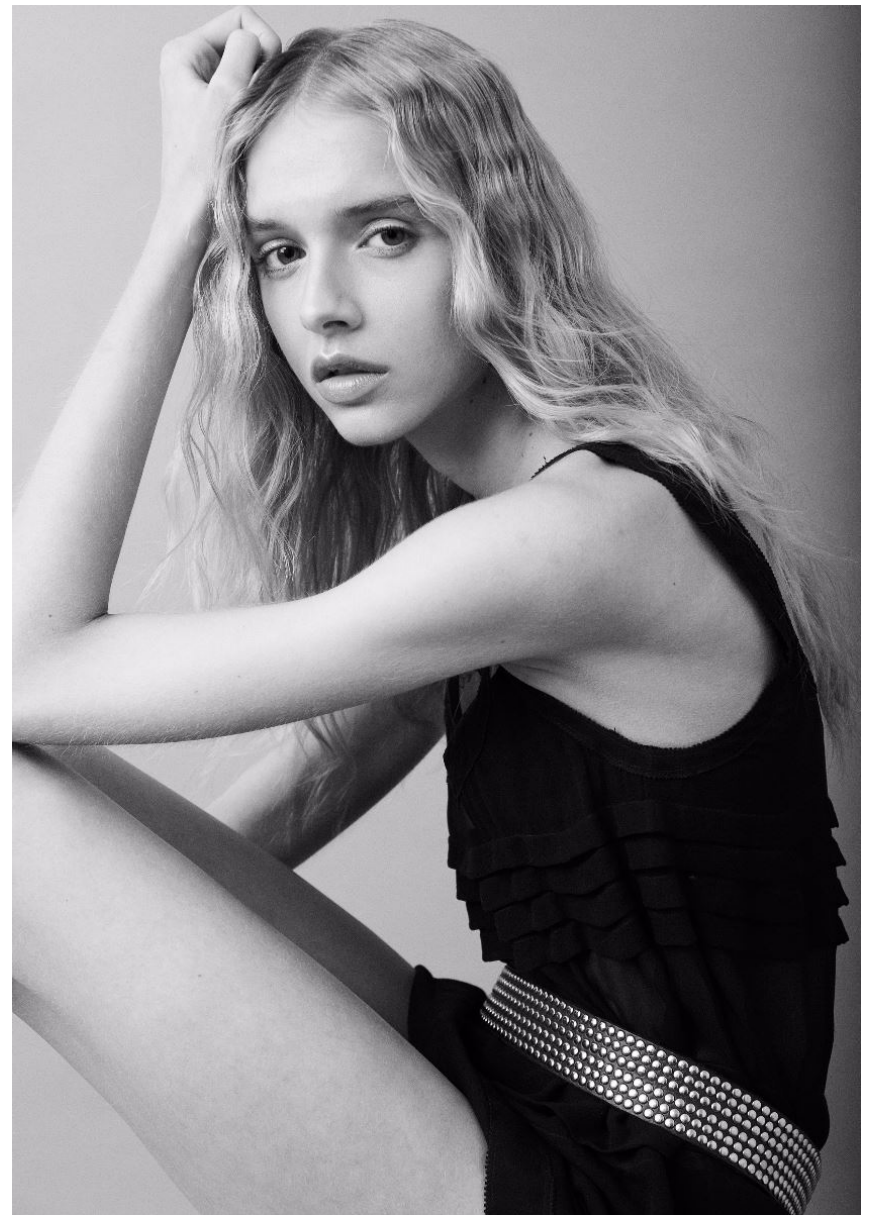

NINA DAPPER

NINA DAPPER

GRÖSSE **181** OBERWEITE **81**
TAILLE **62** HÜFTE **89**
SCHUHE **40** HAARE **BLOND**
AUGEN **BLAU**

Hamburg +49 40 413 236 - 0 Berlin +49 30 616 606 - 6
www.m4models.de

HEIGHT **5' 11"** BUST **32"**
WAIST **24"** HIPS **35"**
SHOES **8.5** HAIR **BLONDE**
EYES **BLUE**