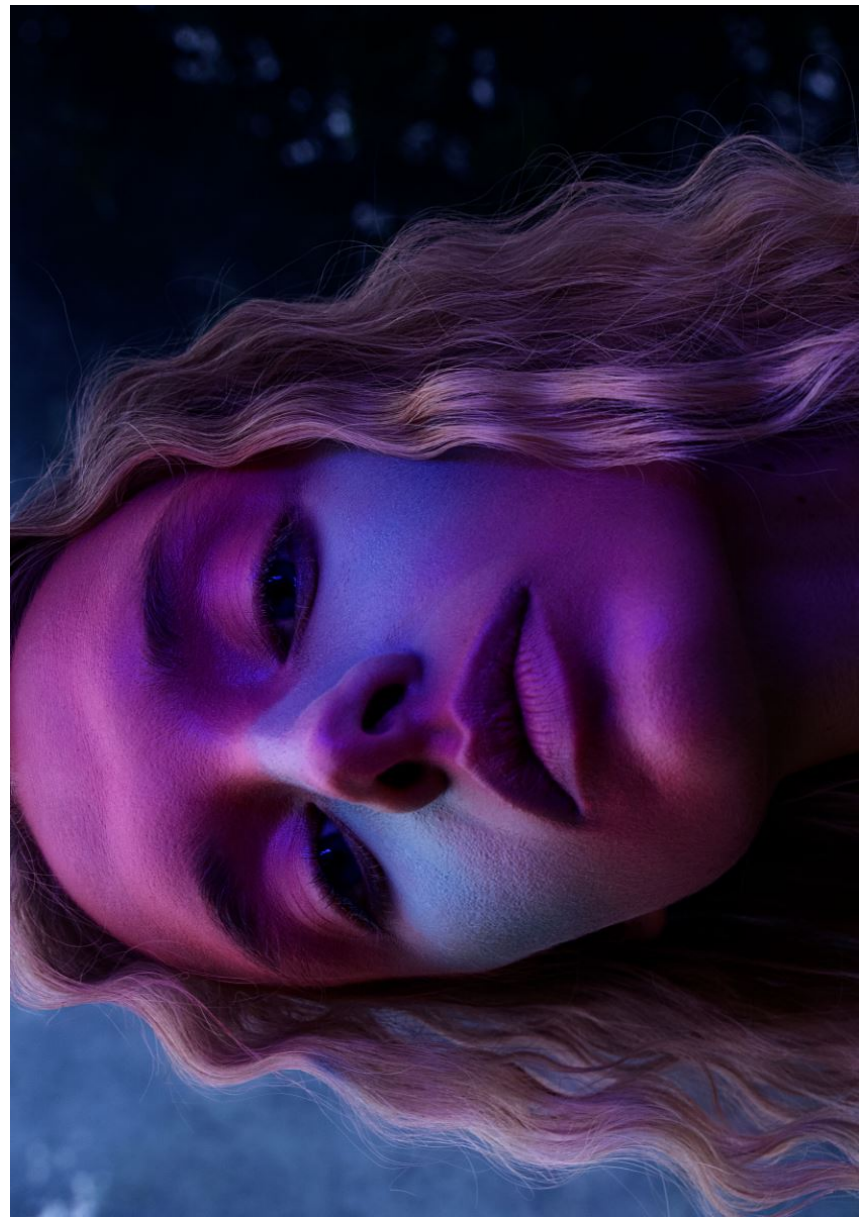

NINA DAPPER

GRÖSSE **181** OBERWEITE **81**
TAILLE **62** HÜFTE **89**
SCHUHE **40** HAARE **BLOND**
AUGEN **BLAU**

Hamburg +49 40 413 236 - 0 Berlin +49 30 616 606 - 6
www.m4models.de

HEIGHT **5' 11"** BUST **32"**
WAIST **24"** HIPS **35"**
SHOES **8.5** HAIR **BLONDE**
EYES **BLUE**