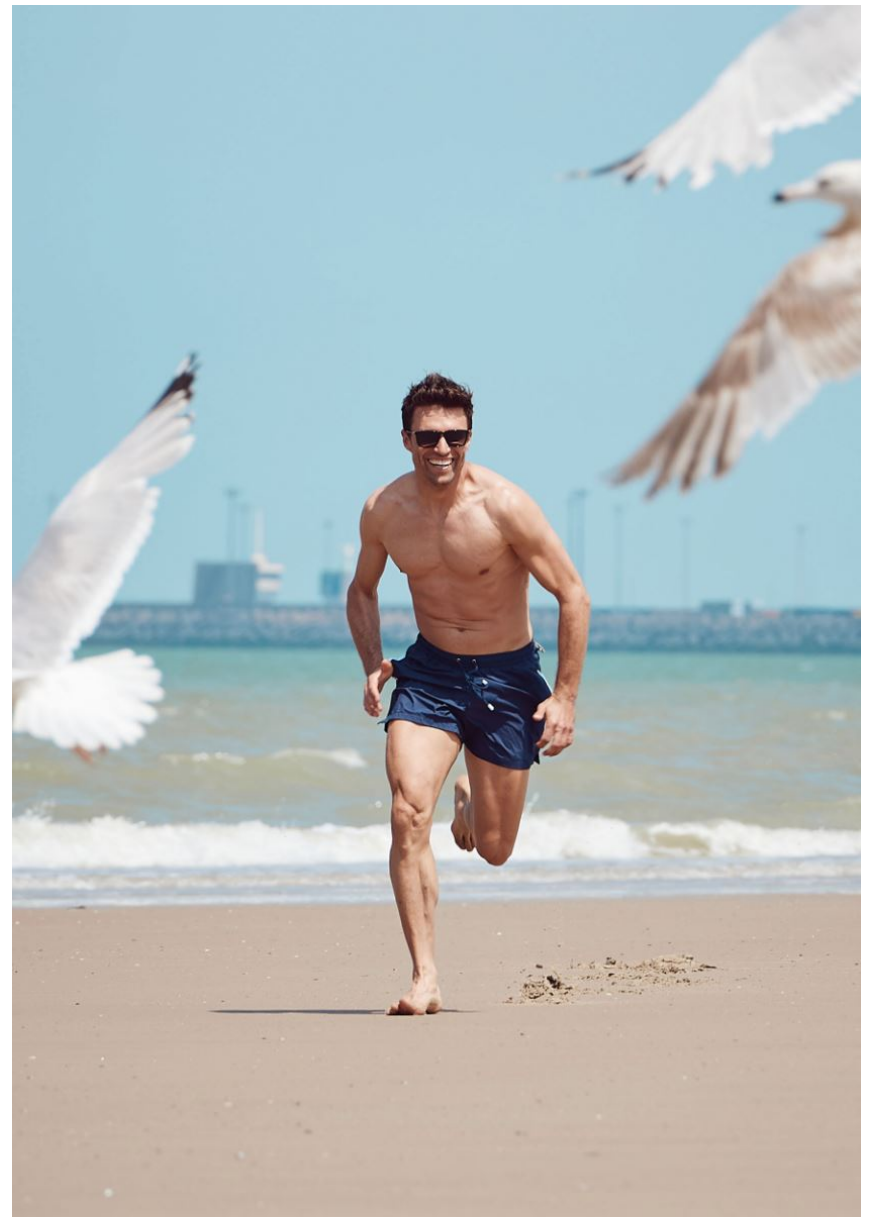

HEIGHT **6' 0.5"** BUST **39"**
WAIST **31"** HIPS **39"**
SHOES **9** HAIR **BROWN**
EYES **BROWN**

YANNICK RUMMENS

Hamburg +49 40 413 236 - 0 Berlin +49 30 616 606 - 6
www.m4models.de