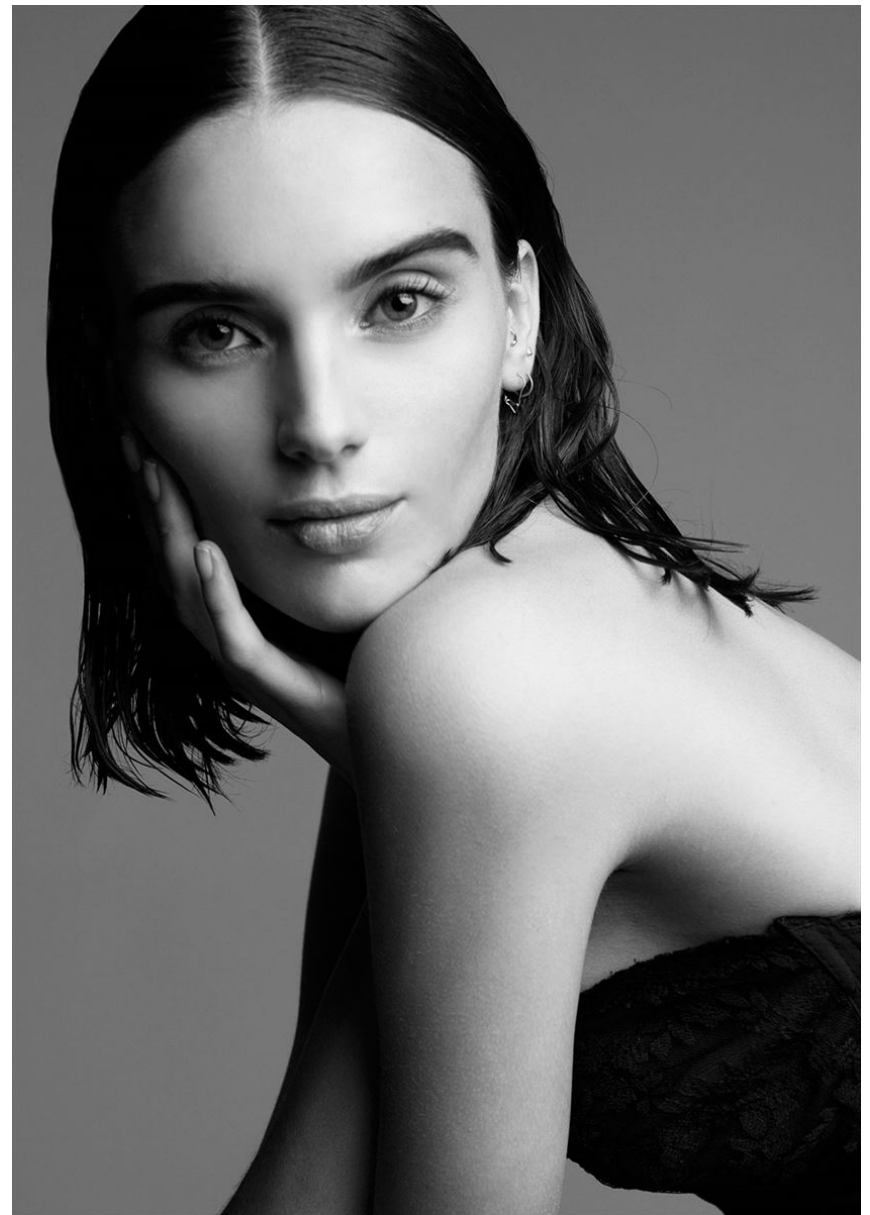

HELEN MC CUSKER

GRÖSSE **180** OBERWEITE **83**
TAILLE **63** HÜFTE **91**
SCHUHE **41** HAARE **BRAUN**
AUGEN **BLAU-GRAU**

Hamburg +49 40 413 236 - 0 Berlin +49 30 616 606 - 6
www.m4models.de

HEIGHT **5' 11"** BUST **32"**
WAIST **24"** HIPS **36"**
SHOES **9.5** HAIR **BROWN**
EYES **BLUE-GREY**