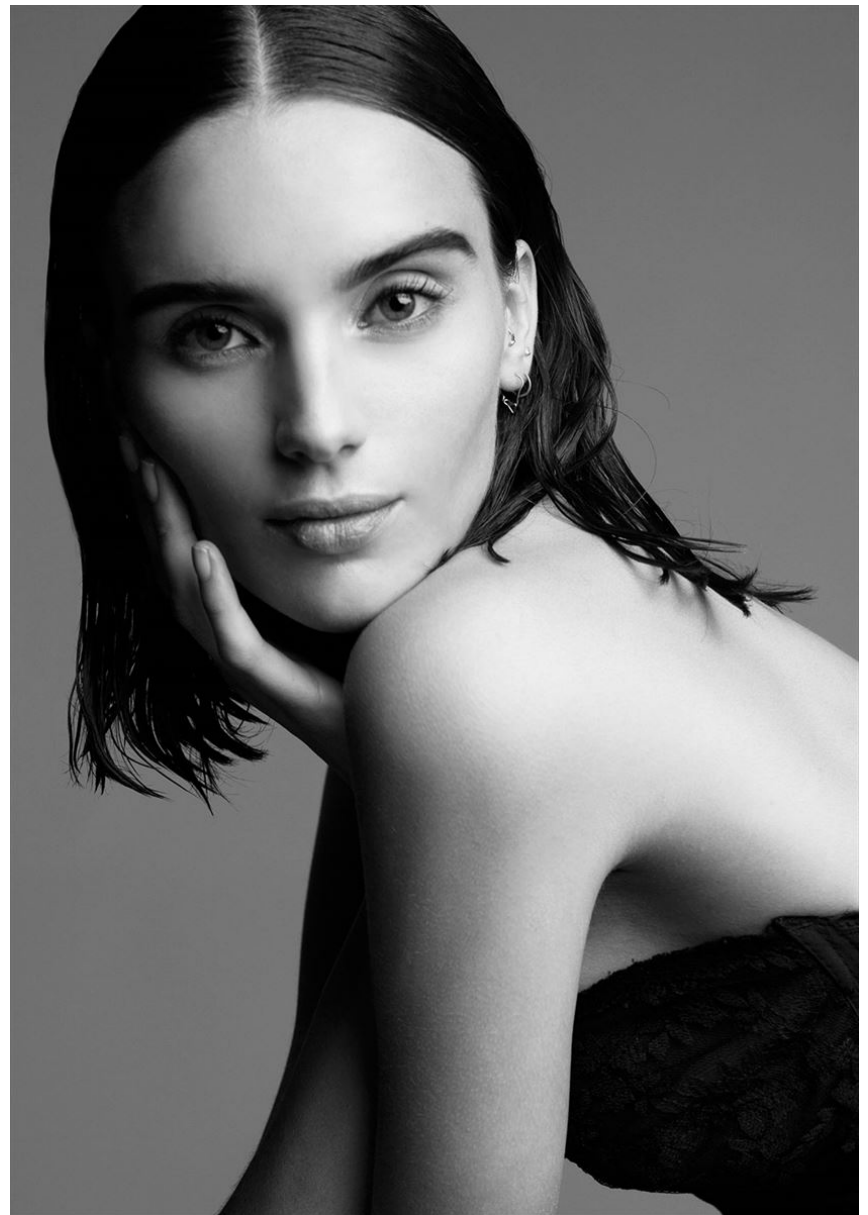

HELEN MC CUSKER

GRÖSSE **180** OBERWEITE **83**
TAILLE **63** HÜFTE **91**
SCHUHE **41** HAARE **BRAUN**
AUGEN **BLAU-GRAU**

Hamburg +49 40 413 236 - 0 Berlin +49 30 616 606 - 6
www.m4models.de

HEIGHT **5' 11"** BUST **32"**
WAIST **24"** HIPS **36"**
SHOES **9.5** HAIR **BROWN**
EYES **BLUE-GREY**