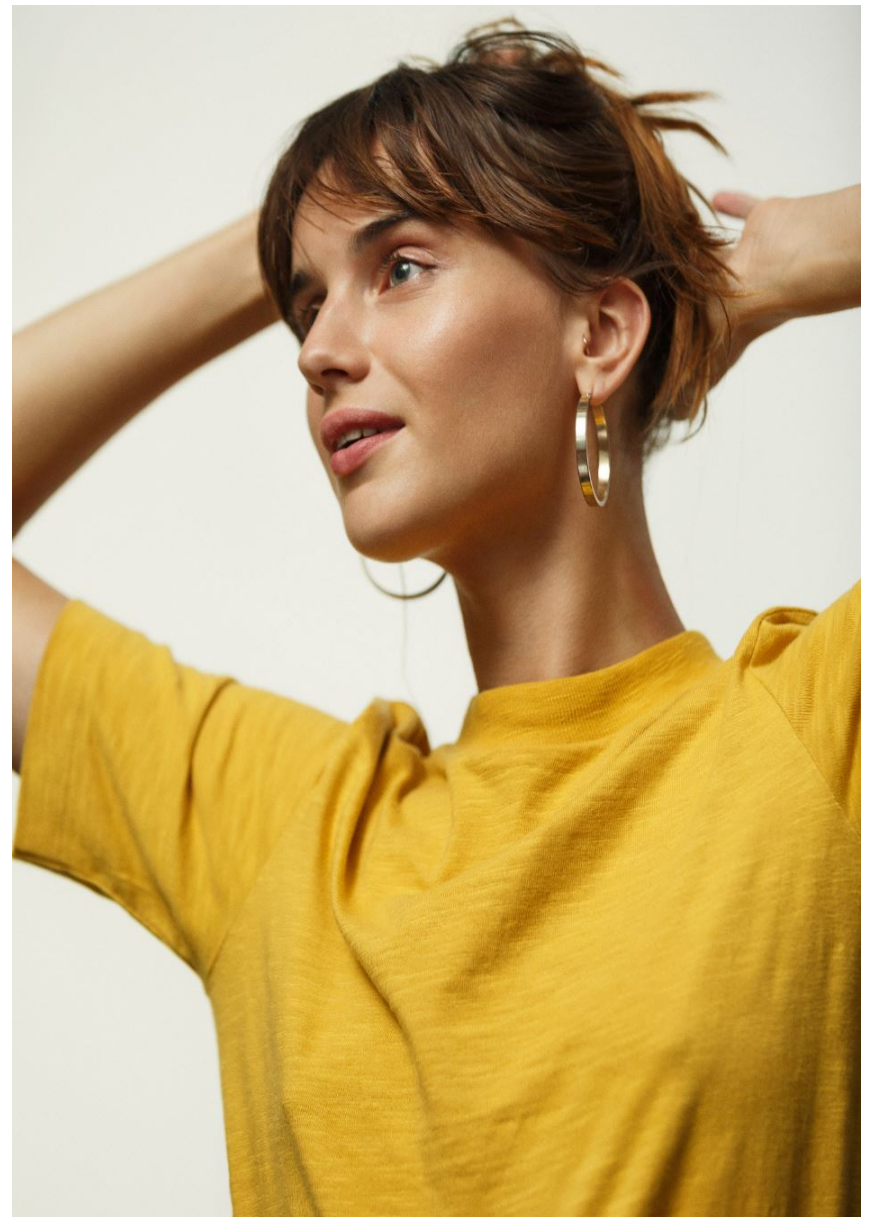

HELEN MC CUSKER

GRÖSSE **180** OBERWEITE **83**
TAILLE **63** HÜFTE **91**
SCHUHE **41** HAARE **BRAUN**
AUGEN **BLAU-GRAU**

Hamburg +49 40 413 236 - 0 Berlin +49 30 616 606 - 6
www.m4models.de

HEIGHT **5' 11"** BUST **32"**
WAIST **24"** HIPS **36"**
SHOES **9.5** HAIR **BROWN**
EYES **BLUE-GREY**