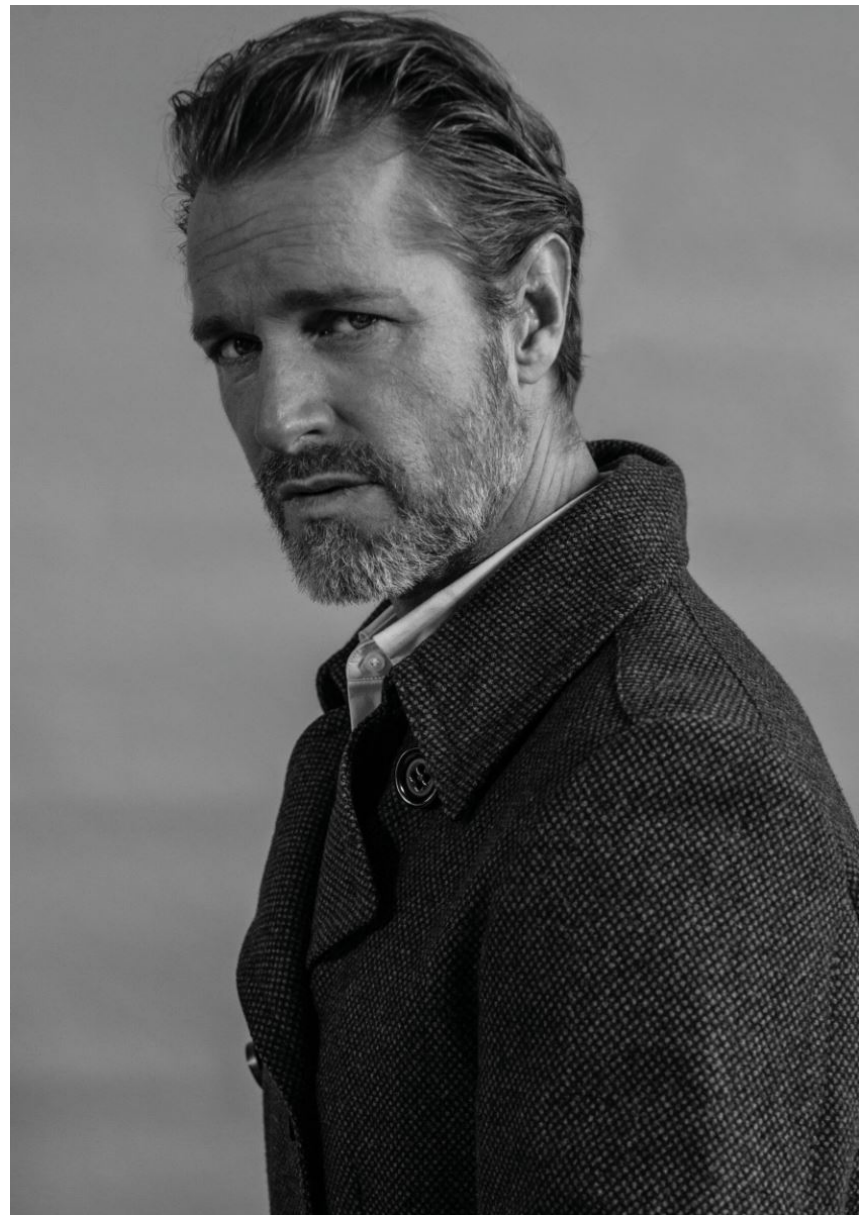

MICHAEL URBAN

GRÖSSE **189** OBERWEITE **104**
TAILLE **82** HÜFTE **103**
SCHUHE **45** HAARE **BLOND**
AUGEN **BLAU**

Hamburg +49 40 413 236 - 0 Berlin +49 30 616 606 - 6
www.m4models.de

HEIGHT **6' 2"** BUST **41"**
WAIST **32"** HIPS **40"**
SHOES **12** HAIR **BLONDE**
EYES **BLUE**