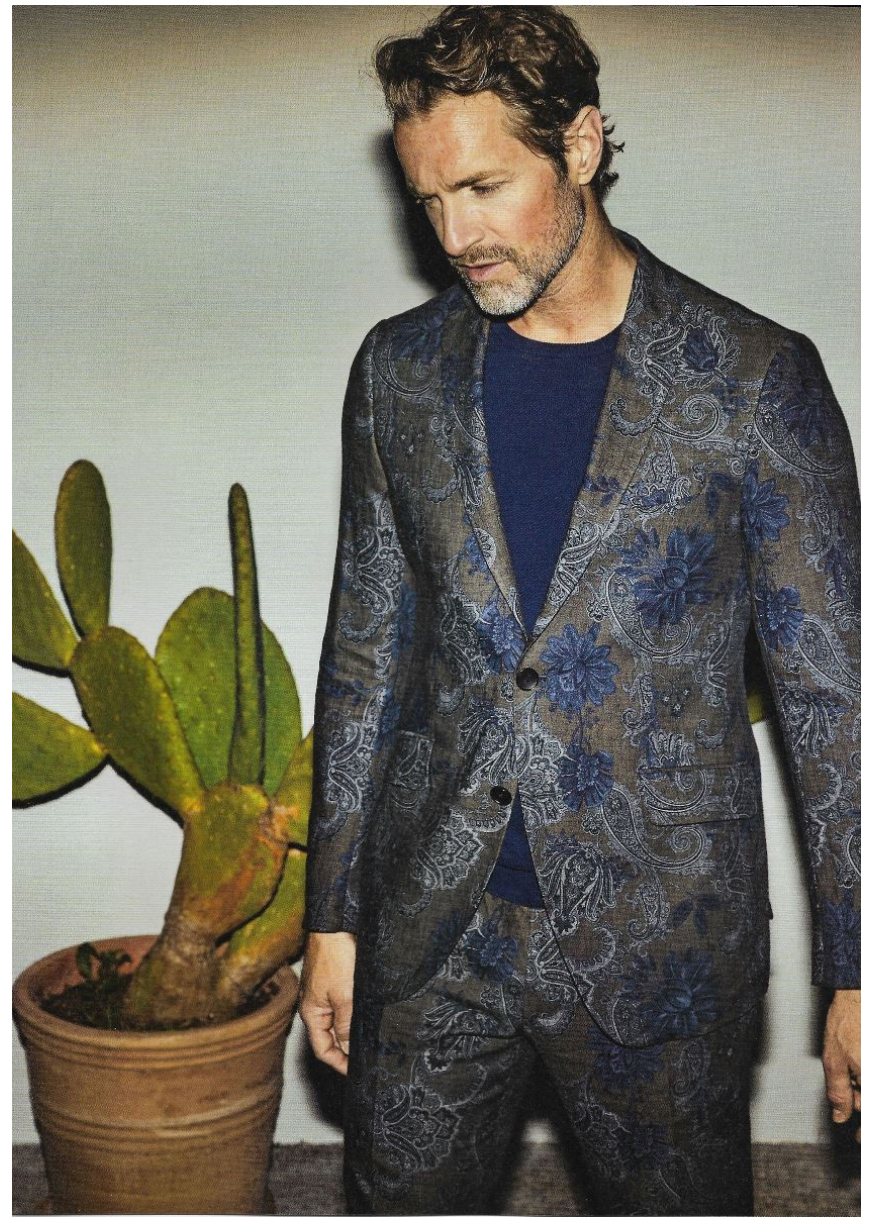

MICHAEL URBAN

GRÖSSE **189** OBERWEITE **104**
TAILLE **82** HÜFTE **103**
SCHUHE **45** HAARE **BLOND**
AUGEN **BLAU**

Hamburg +49 40 413 236 - 0 Berlin +49 30 616 606 - 6
www.m4models.de

HEIGHT **6' 2"** BUST **41"**
WAIST **32"** HIPS **40"**
SHOES **12** HAIR **BLONDE**
EYES **BLUE**