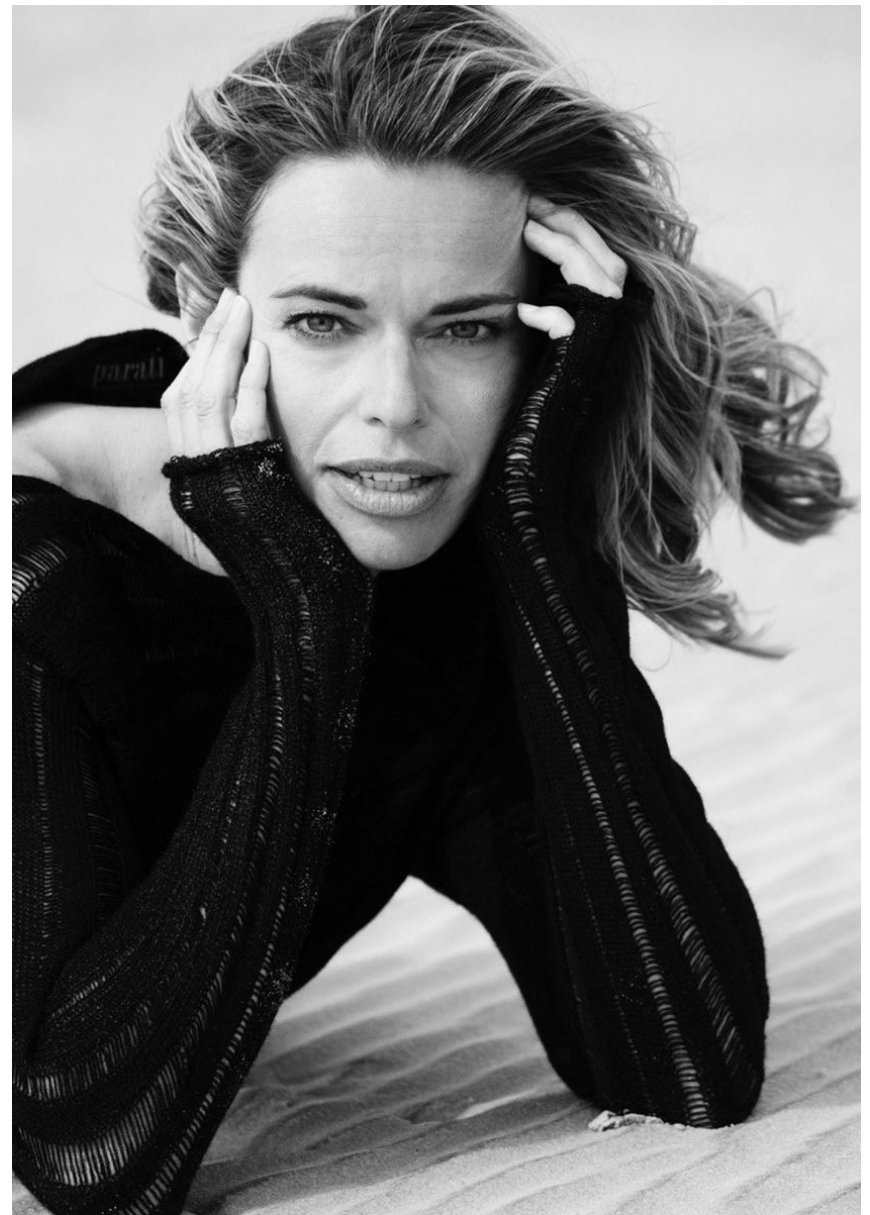

SUSANNE BÖHM

GRÖSSE **181** OBERWEITE **84**
TAILLE **70** HÜFTE **99**
SCHUHE HAARE **DUNKELBLOND**
AUGEN **BLAU**

Hamburg +49 40 413 236 - 0 Berlin +49 30 616 606 - 6
www.m4models.de

HEIGHT **5' 11"** BUST **33"**
WAIST **27"** HIPS **39"**
HAIR **DARK BLONDE**
EYES **BLUE**