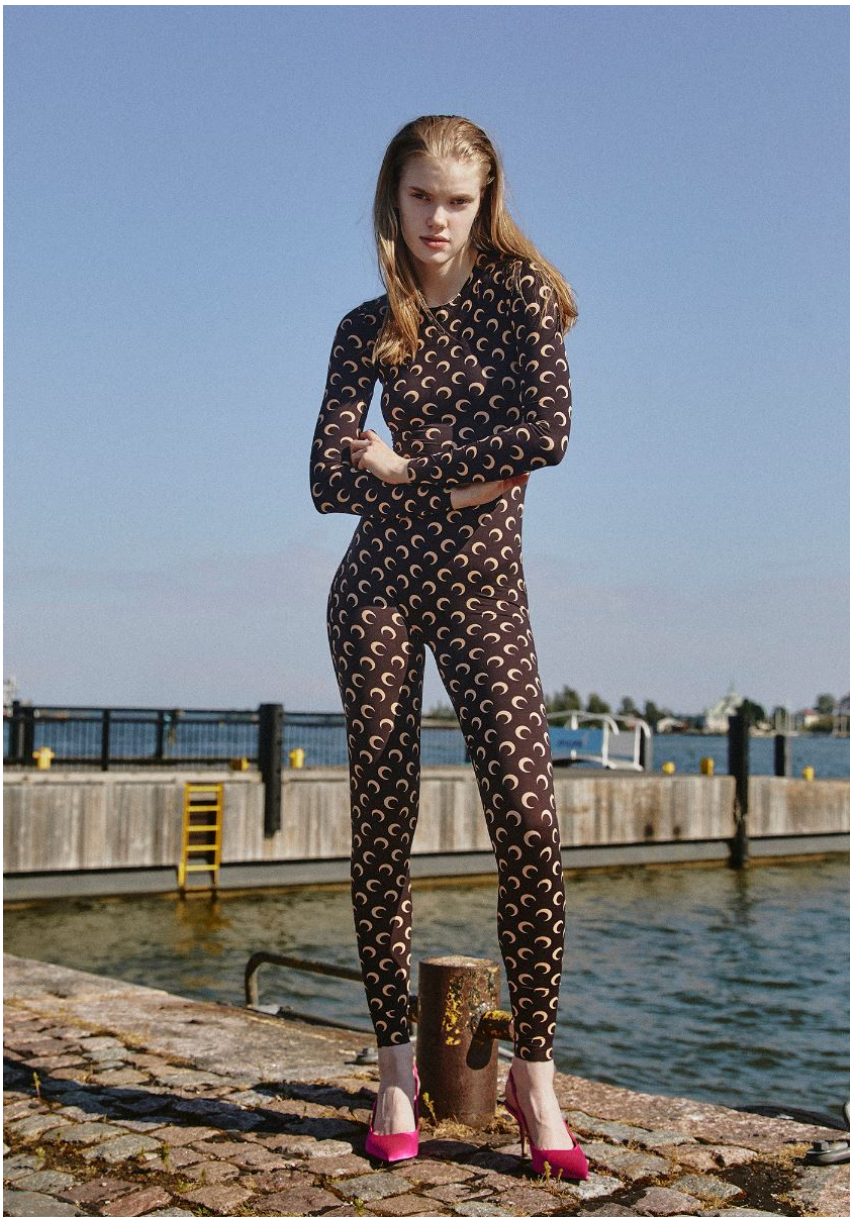

EMMA KESKIIVARI

GRÖSSE **178** OBERWEITE **82**
TAILLE **61** HÜFTE **92**
SCHUHE **40** HAARE **DUNKELBLOND**
AUGEN **GRÜN**

Hamburg +49 40 413 236 - 0 Berlin +49 30 616 606 - 6
www.m4models.de

HEIGHT **5' 10"** BUST **32"**
WAIST **24"** HIPS **36"**
SHOES **8.5** HAIR **DARK BLONDE**
EYES **GREEN**