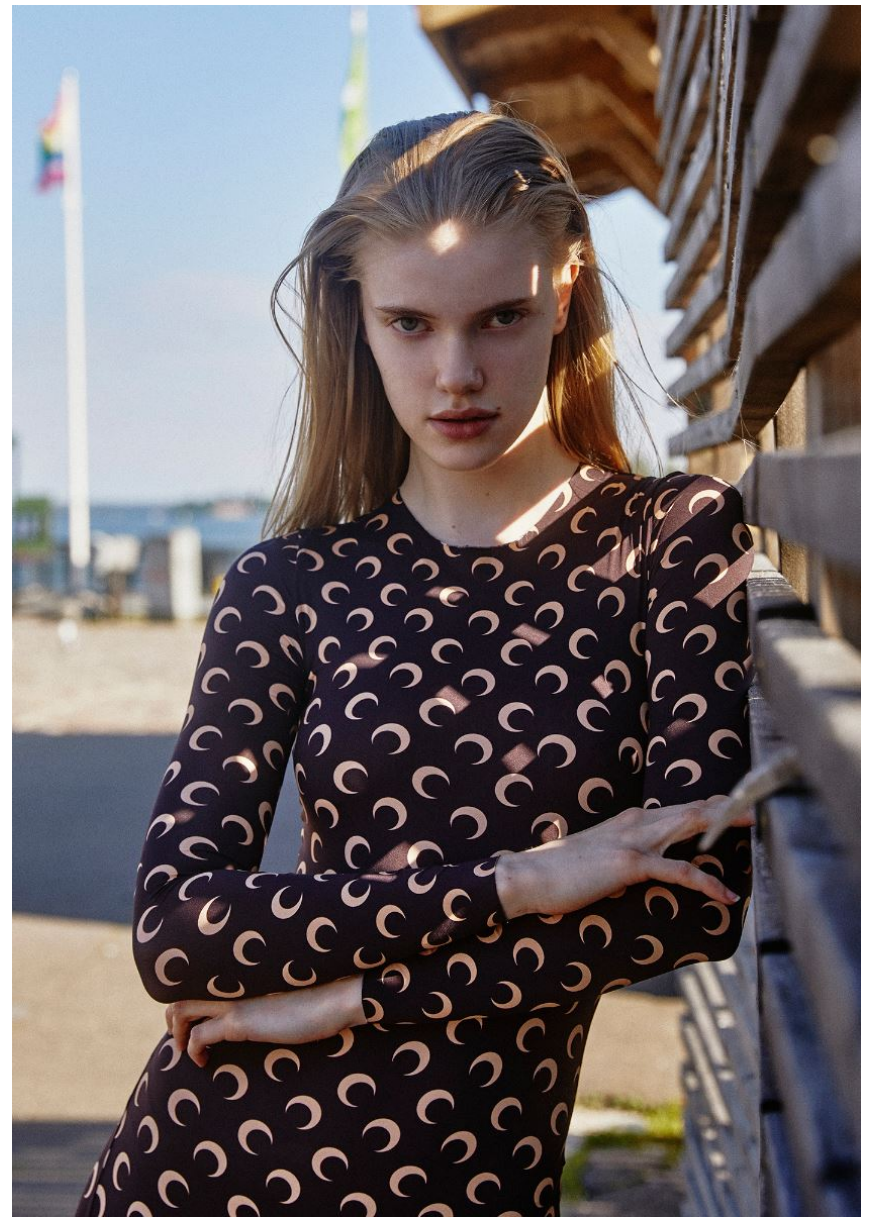

EMMA KESKIIVARI

GRÖSSE **178** OBERWEITE **82**
TAILLE **61** HÜFTE **92**
SCHUHE **40** HAARE **DUNKELBLOND**
AUGEN **GRÜN**

Hamburg +49 40 413 236 - 0 Berlin +49 30 616 606 - 6
www.m4models.de

HEIGHT **5' 10"** BUST **32"**
WAIST **24"** HIPS **36"**
SHOES **8.5** HAIR **DARK BLONDE**
EYES **GREEN**