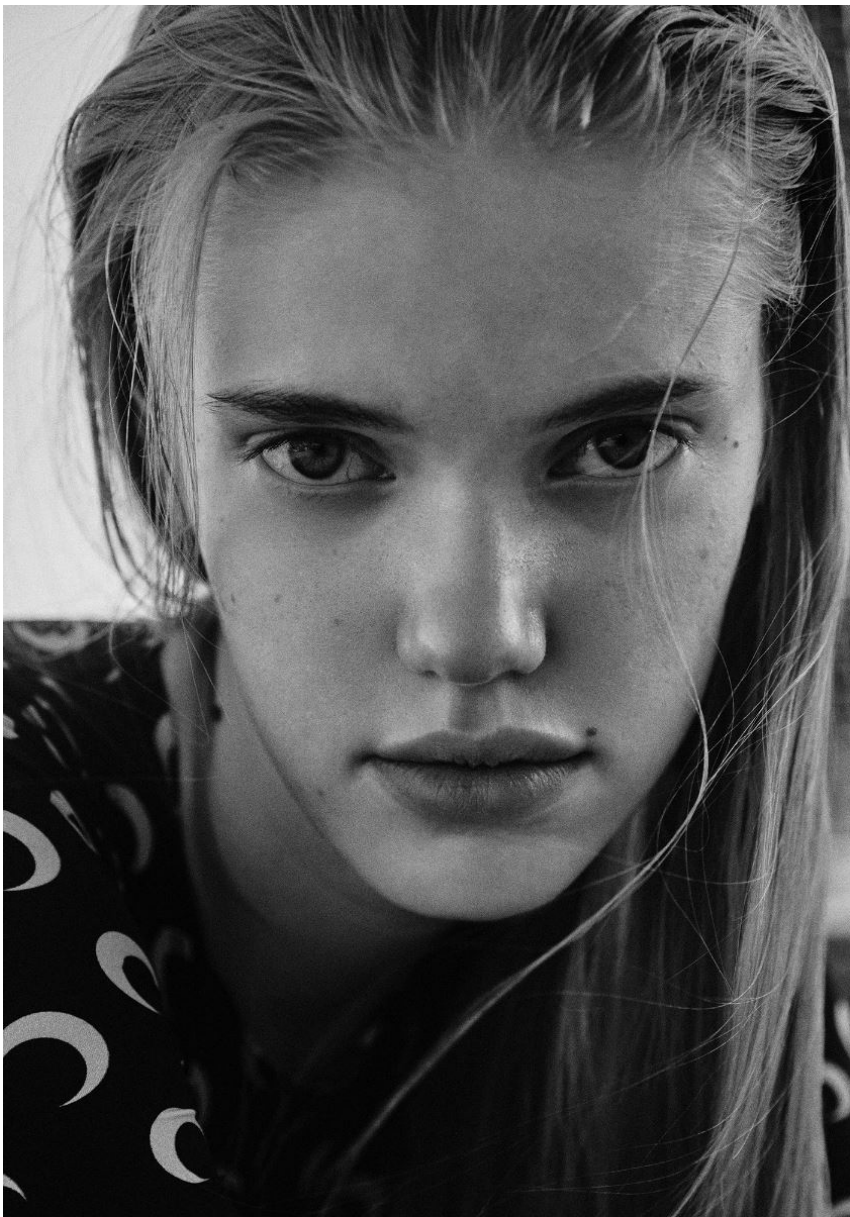

readaplus.com

EMMA KESKIIVARI

GRÖSSE **178** OBERWEITE **82**
TAILLE **61** HÜFTE **92**
SCHUHE **40** HAARE **DUNKELBLOND**
AUGEN **GRÜN**

HEIGHT **5' 10"** BUST **32"**
WAIST **24"** HIPS **36"**
SHOES **8.5** HAIR **DARK BLONDE**
EYES **GREEN**