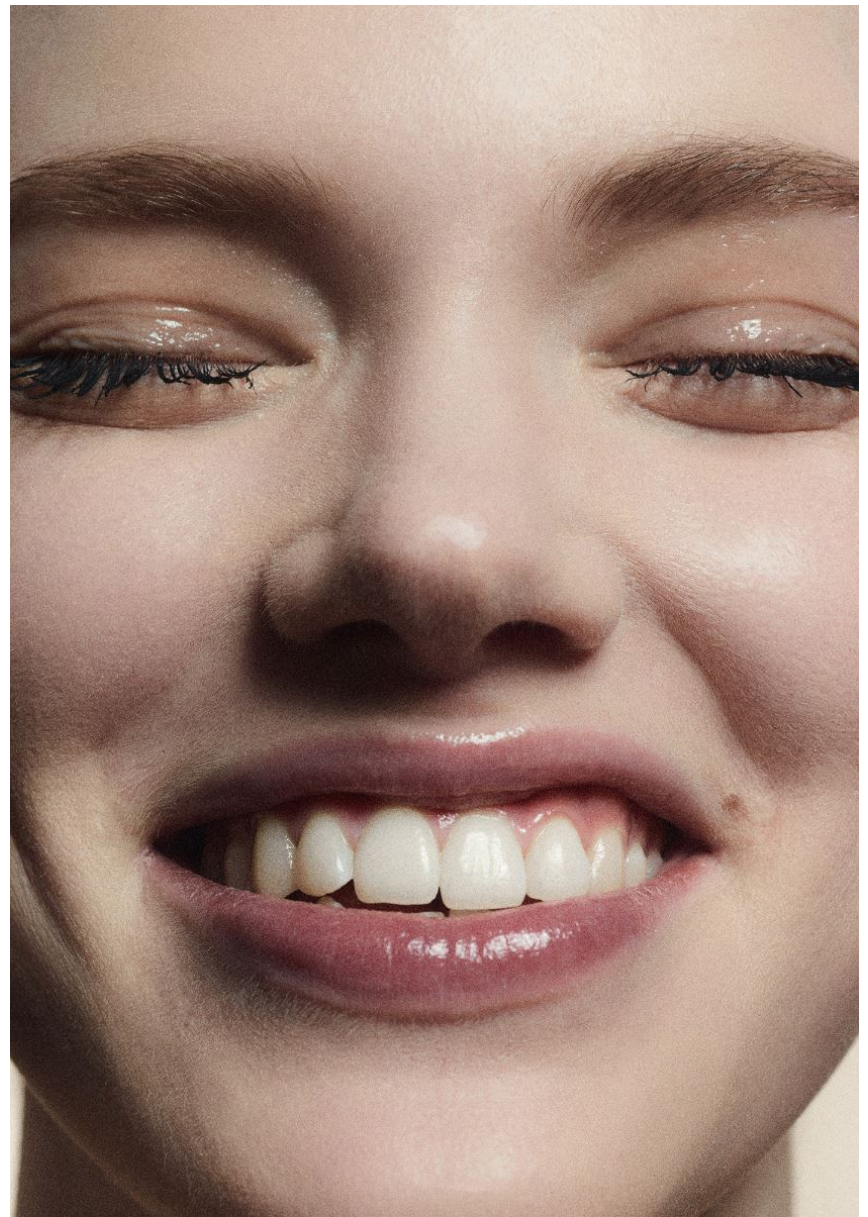

EMMA KESKIIVARI

GRÖSSE **178** OBERWEITE **82**
TAILLE **61** HÜFTE **92**
SCHUHE **40** HAARE **DUNKELBLOND**
AUGEN **GRÜN**

Hamburg +49 40 413 236 - 0 Berlin +49 30 616 606 - 6
www.m4models.de

HEIGHT **5' 10"** BUST **32"**
WAIST **24"** HIPS **36"**
SHOES **8.5** HAIR **DARK BLONDE**
EYES **GREEN**