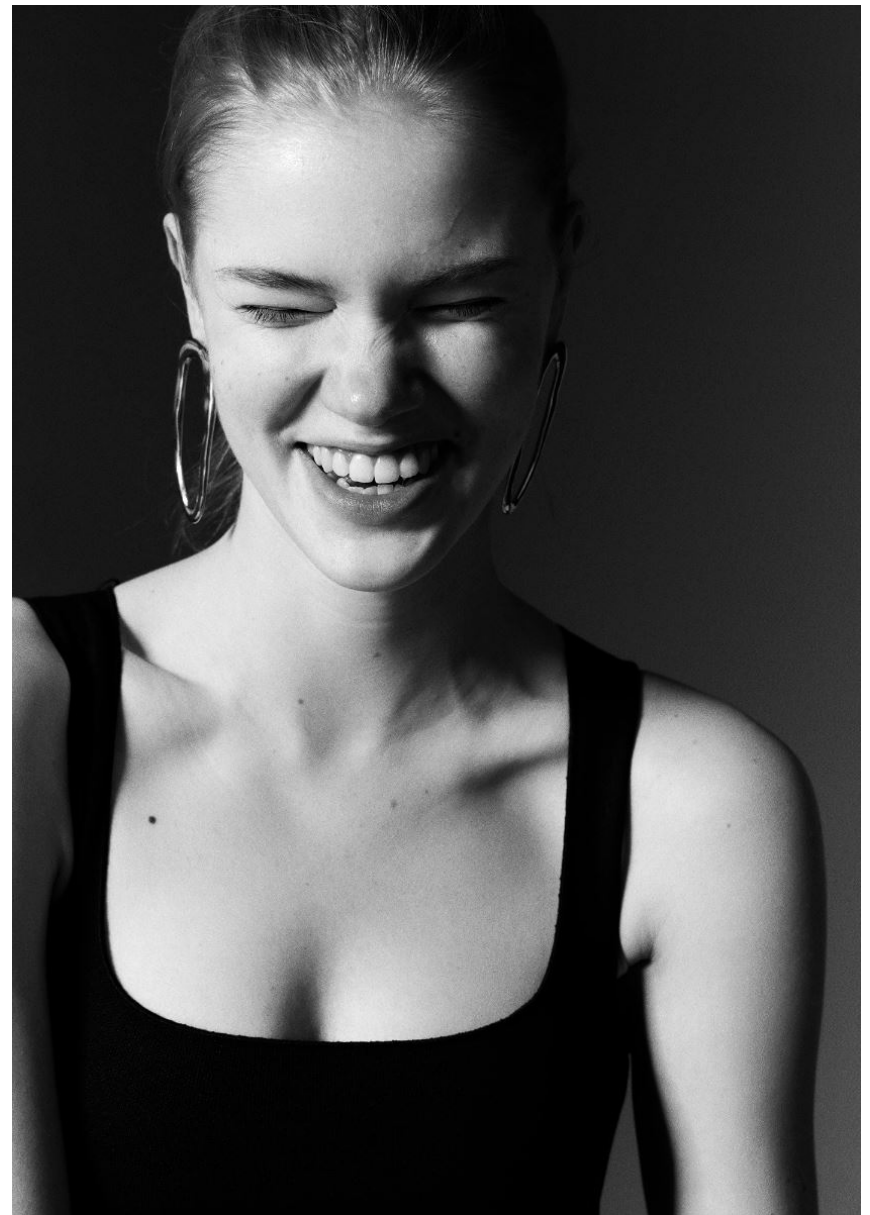

EMMA KESKIIVARI

GRÖSSE **178** OBERWEITE **82**
TAILLE **61** HÜFTE **92**
SCHUHE **40** HAARE **DUNKELBLOND**
AUGEN **GRÜN**

Hamburg +49 40 413 236 - 0 Berlin +49 30 616 606 - 6
www.m4models.de

HEIGHT **5' 10"** BUST **32"**
WAIST **24"** HIPS **36"**
SHOES **8.5** HAIR **DARK BLONDE**
EYES **GREEN**