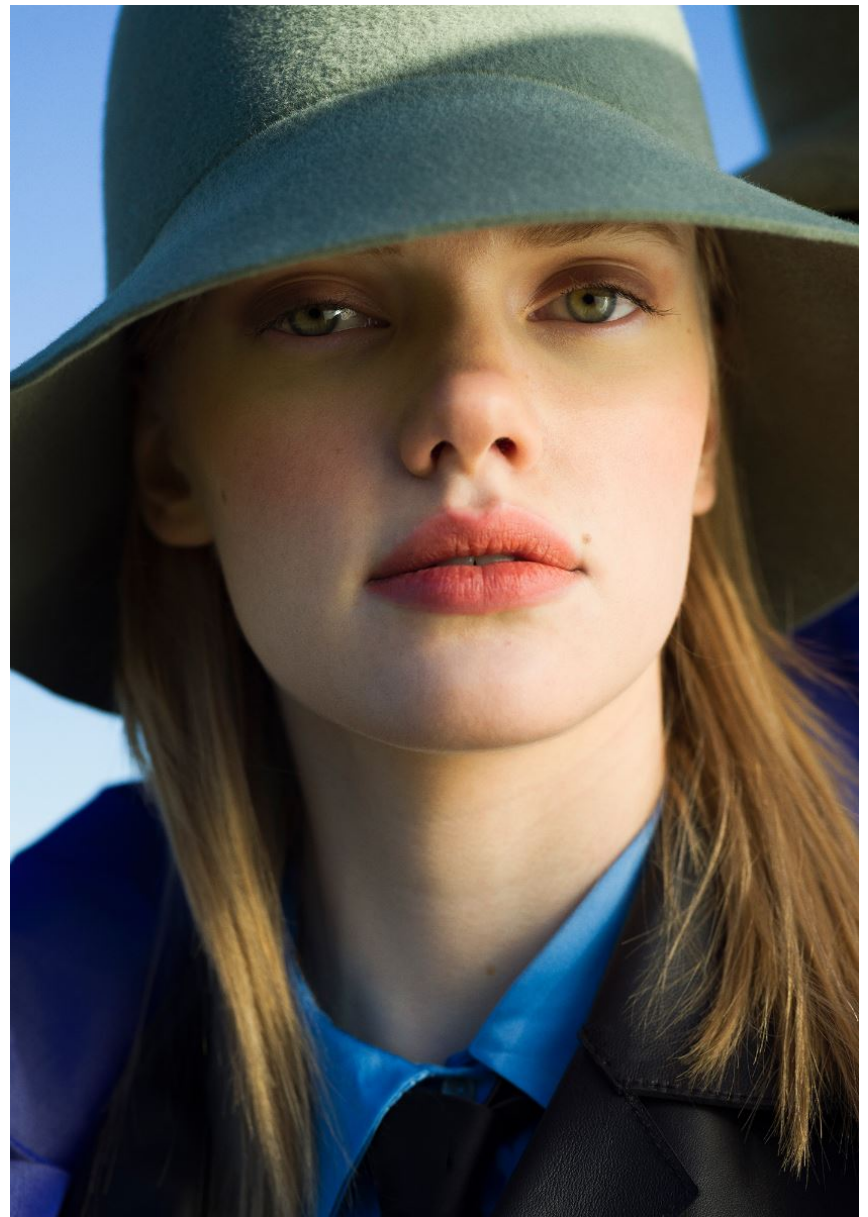

EMMA KESKIIVARI

GRÖSSE **178** OBERWEITE **82**
TAILLE **61** HÜFTE **92**
SCHUHE **40** HAARE **DUNKELBLOND**
AUGEN **GRÜN**

Hamburg +49 40 413 236 - 0 Berlin +49 30 616 606 - 6
www.m4models.de

HEIGHT **5' 10"** BUST **32"**
WAIST **24"** HIPS **36"**
SHOES **8.5** HAIR **DARK BLONDE**
EYES **GREEN**