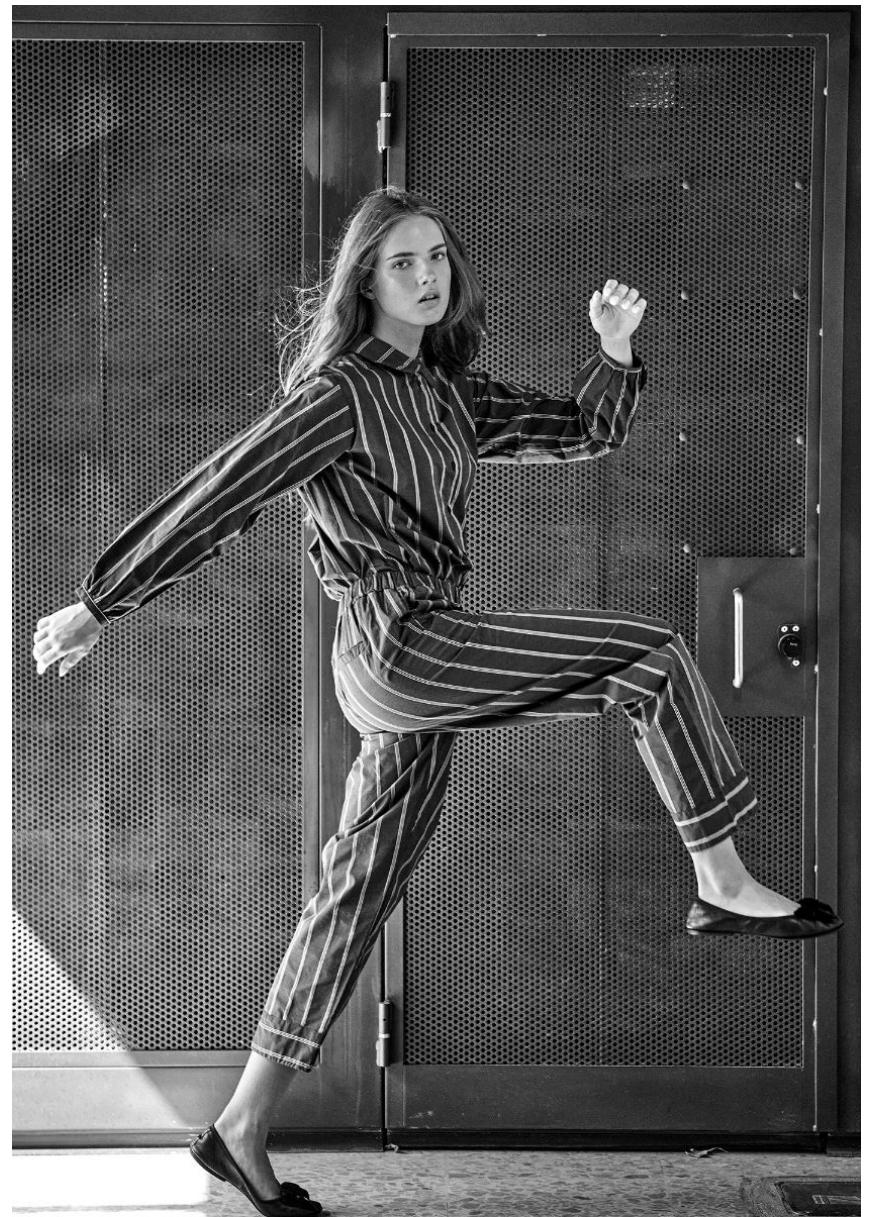

PATRICIJA V

GRÖSSE **177** OBERWEITE **84**
TAILLE **62** HÜFTE **90**
SCHUHE **37** HAARE **DUNKELBLOND**
AUGEN **BLAU**

Hamburg +49 40 413 236 - 0 Berlin +49 30 616 606 - 6
www.m4models.de

HEIGHT **5' 9.5"** BUST **33"**
WAIST **24"** HIPS **35"**
SHOES **6** HAIR **DARK BLONDE**
EYES **BLUE**