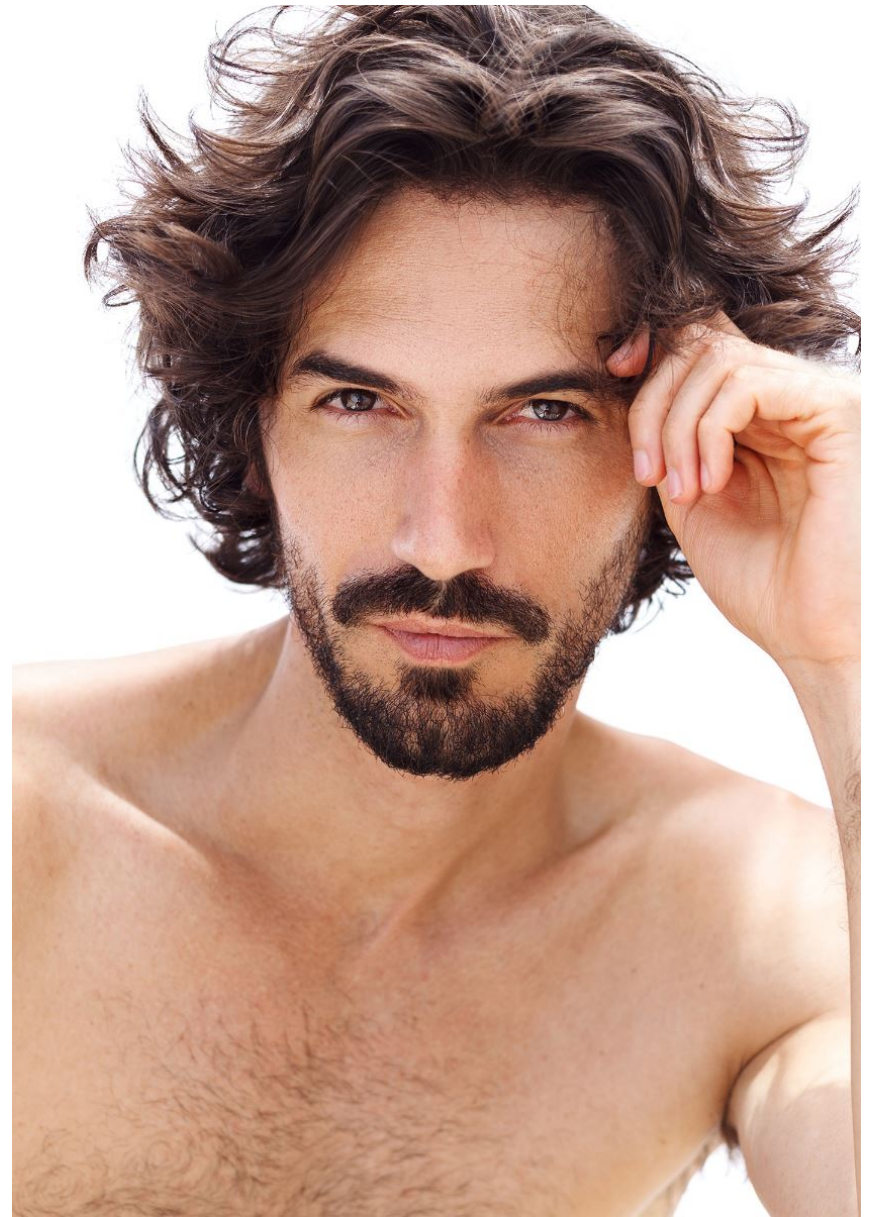

Hamburg +49 40 413 236 - 0 Berlin +49 30 616 606 - 6
 www.m4models.de

CHRIS LADEWIG

GRÖSSE **184** OBERWEITE **96**
TAILLE **75** HÜFTE
SCHUHE **43** HAARE **DUNKELBRAUN**
AUGEN **BRAUN**

Hamburg +49 40 413 236 - 0 Berlin +49 30 616 606 - 6
www.m4models.de

HEIGHT **6' 0.5"** BUST **38"**
WAIST **29"**
SHOES **9.5** HAIR **DARK BROWN**
EYES **BROWN**

CHRIS LADEWIG

GRÖSSE **184** OBERWEITE **96**
TAILLE **75** HÜFTE
SCHUHE **43** HAARE **DUNKELBRAUN**
AUGEN **BRAUN**