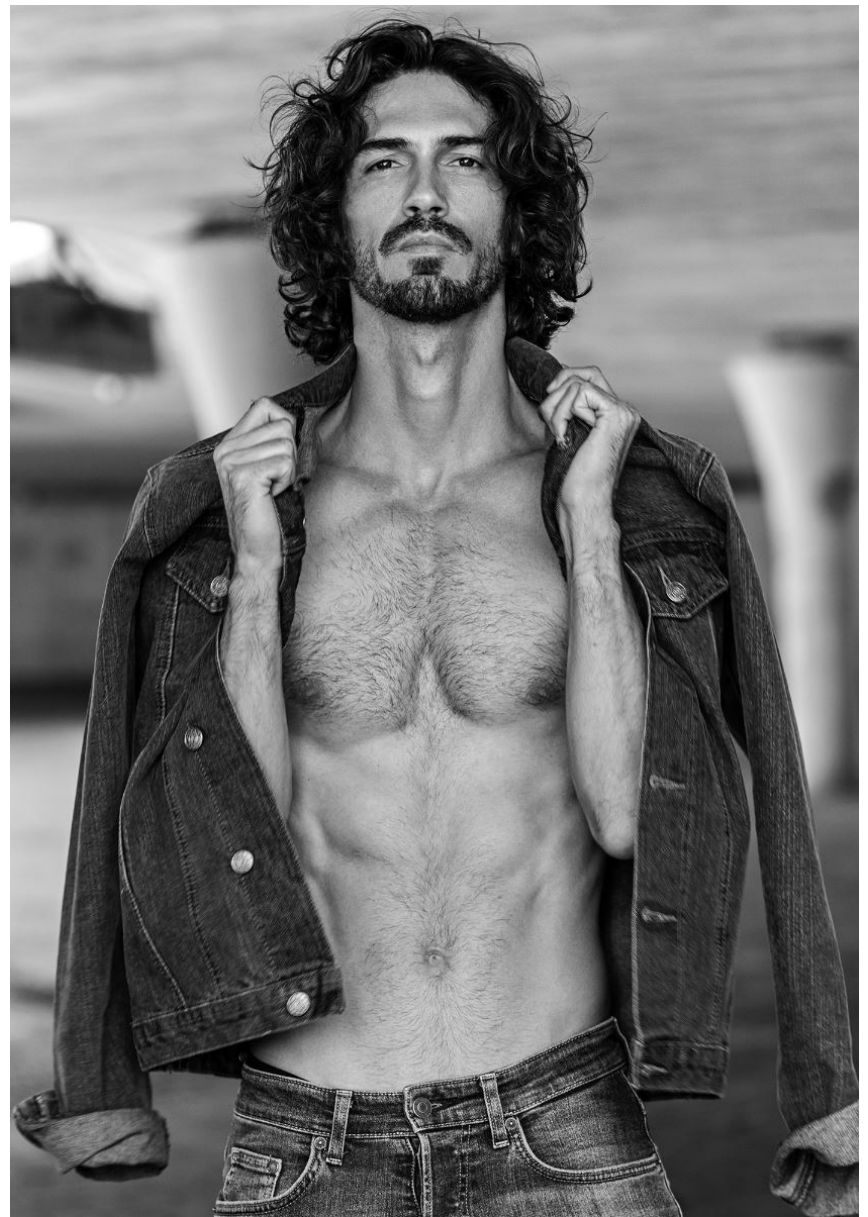

CHRIS LADEWIG

GRÖSSE **184** OBERWEITE **96**
TAILLE **75** HÜFTE
SCHUHE **43** HAARE **DUNKELBRAUN**
AUGEN **BRAUN**

Hamburg +49 40 413 236 - 0 Berlin +49 30 616 606 - 6
www.m4models.de

HEIGHT **6' 0.5"** BUST **38"**
WAIST **29"**
SHOES **9.5** HAIR **DARK BROWN**
EYES **BROWN**