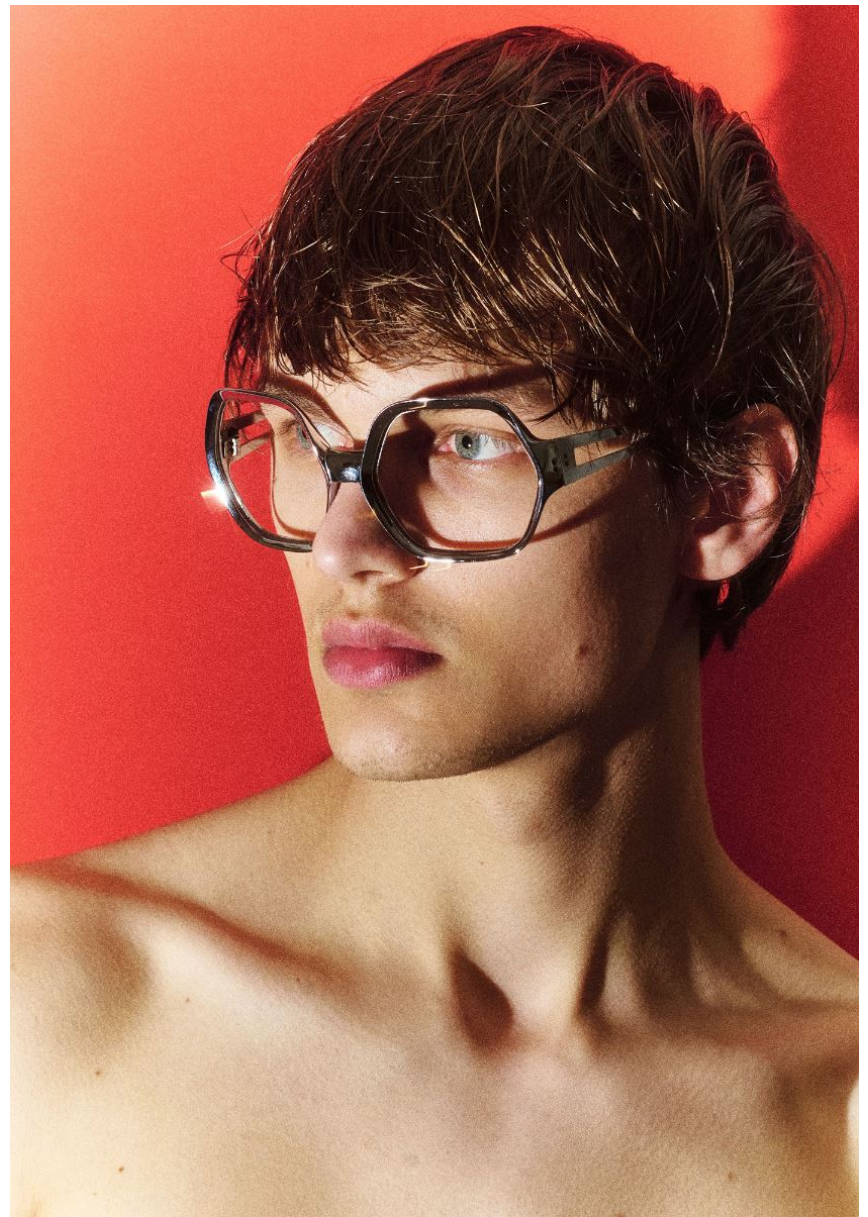

HEIGHT **6' 2"** BUST **35"**
WAIST **29"** HIPS **36"**
SHOES **11.5** HAIR **DARK BLONDE**
EYES **BLUE**

LUCAS

Hamburg +49 40 413 236 - 0 Berlin +49 30 616 606 - 6
www.m4models.de