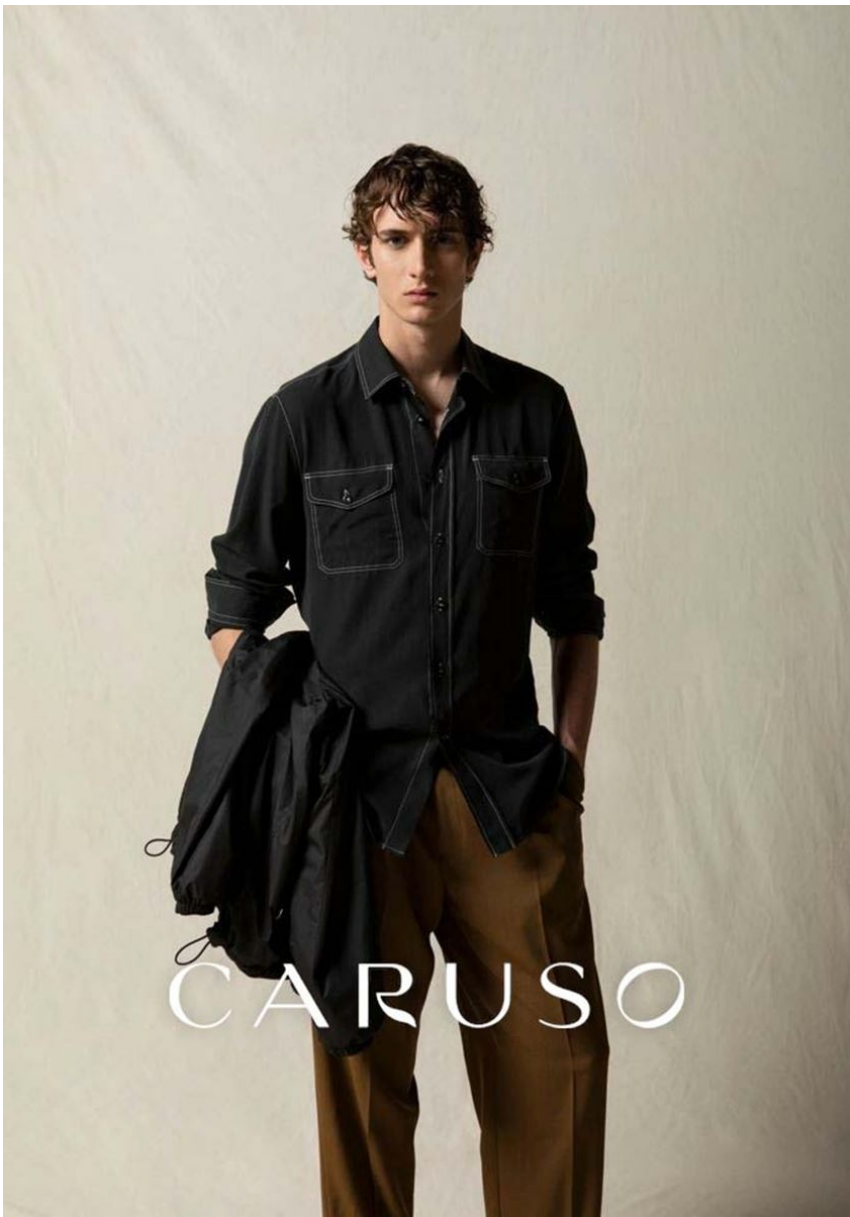

GRÖSSE **188** OBERWEITE **93**
TAILLE **72** HÜFTE **92**
SCHUHE **43** HAARE **BRAUN**
AUGEN **BLAU**