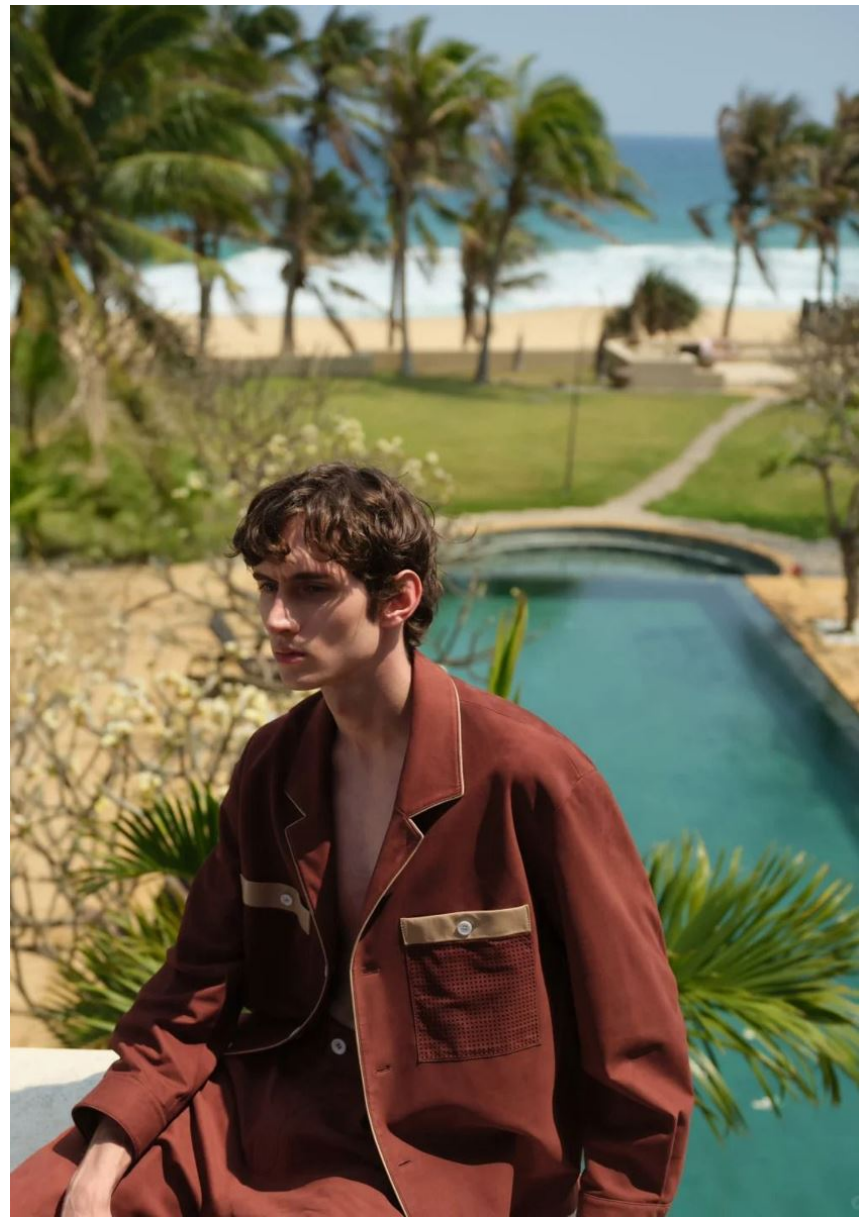

BRUNO

Hamburg +49 40 413 236 - 0 Berlin +49 30 616 606 - 6
www.m4models.de

HEIGHT **6' 2"** BUST **36"**
WAIST **28"** HIPS **36"**
SHOES **10** HAIR **BROWN**
EYES **BLUE**

GRÖSSE **188** OBERWEITE **93**
TAILLE **72** HÜFTE **92**
SCHUHE **43** HAARE **BRAUN**
AUGEN **BLAU**