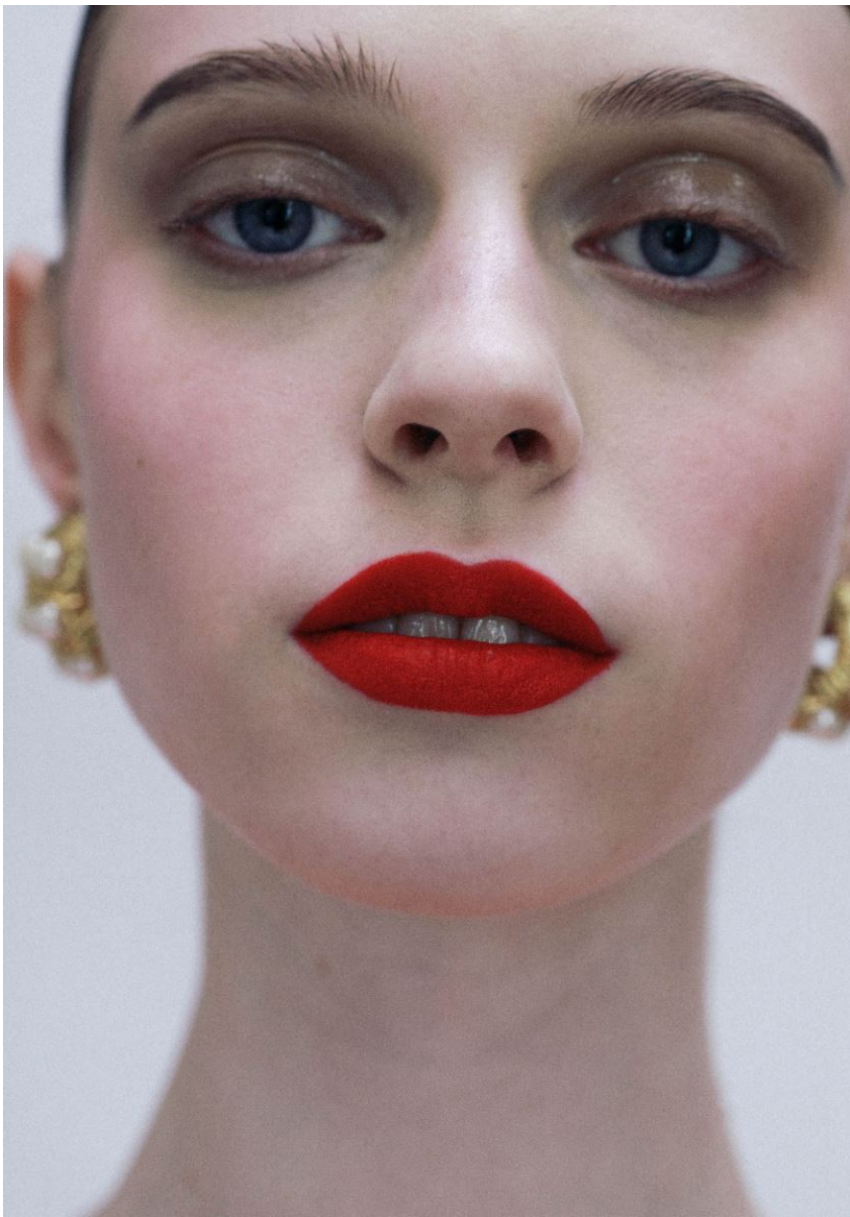

MARTA D

GRÖSSE **180** OBERWEITE **82**
TAILLE **60** HÜFTE **89**
SCHUHE **41** HAARE **BLOND**
AUGEN **BLAU**

Hamburg +49 40 413 236 - 0 Berlin +49 30 616 606 - 6
www.m4models.de

HEIGHT **5' 11"** BUST **32"**
WAIST **23"** HIPS **35"**
SHOES **9.5** HAIR **BLONDE**
EYES **BLUE**