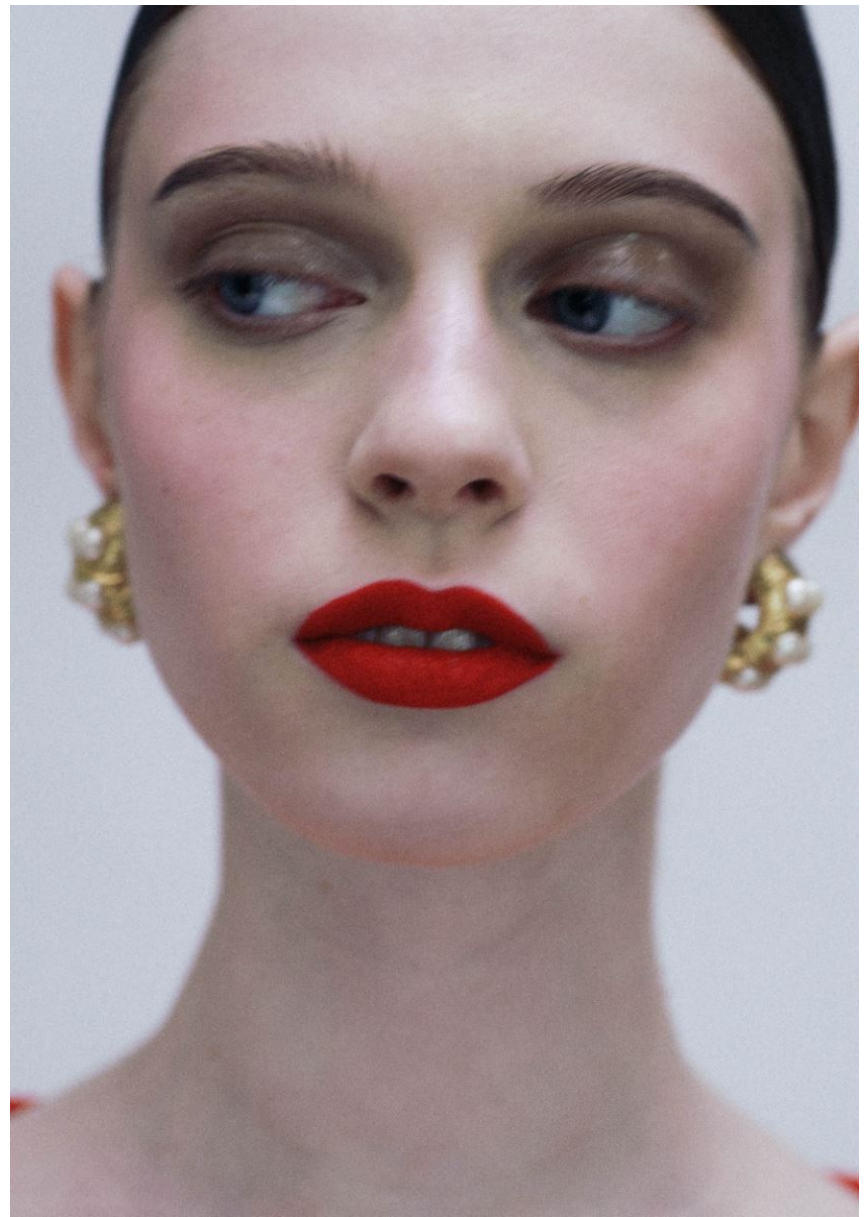

MARTA D

GRÖSSE **180** OBERWEITE **82**
TAILLE **60** HÜFTE **89**
SCHUHE **41** HAARE **BLOND**
AUGEN **BLAU**

Hamburg +49 40 413 236 - 0 Berlin +49 30 616 606 - 6
www.m4models.de

HEIGHT **5' 11"** BUST **32"**
WAIST **23"** HIPS **35"**
SHOES **9.5** HAIR **BLONDE**
EYES **BLUE**