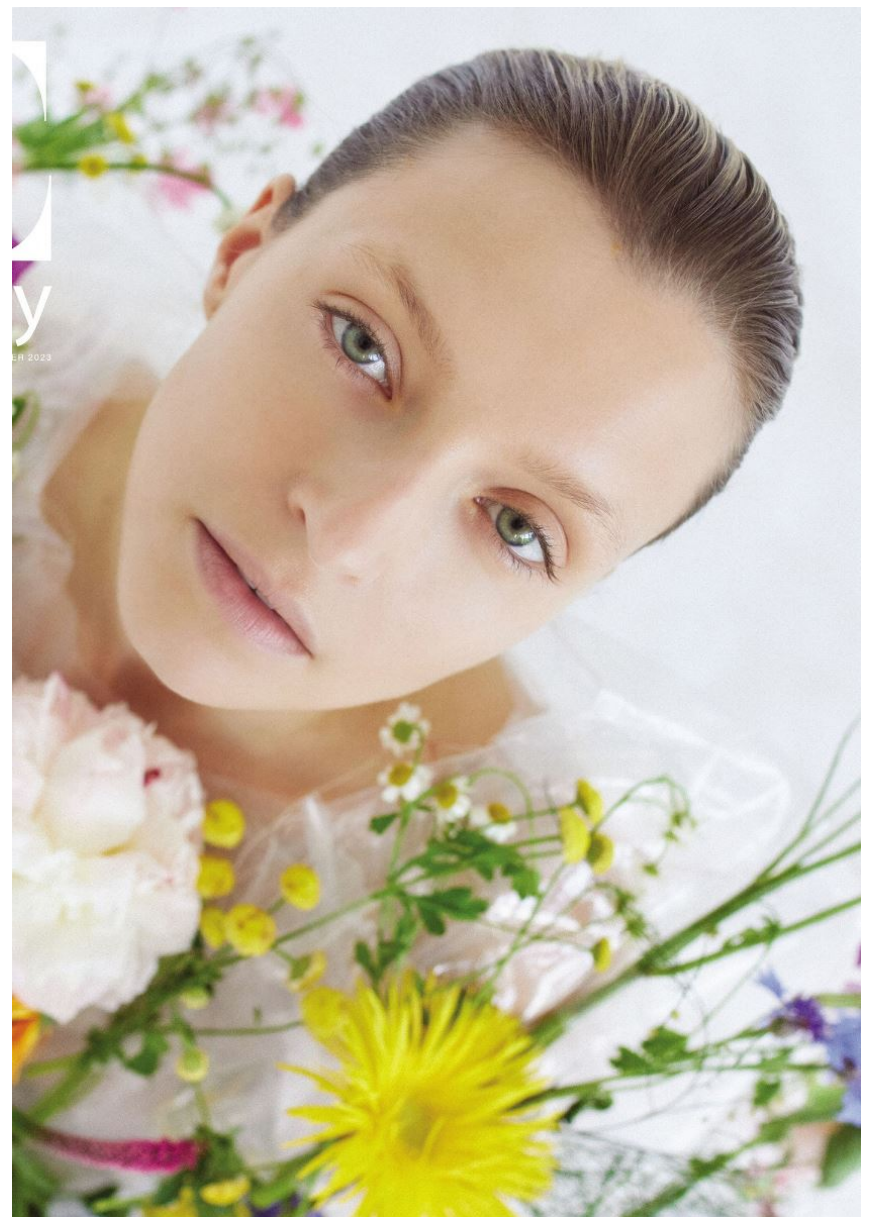

MAJA CHUDY

GRÖSSE **176** OBERWEITE **80**
TAILLE **60** HÜFTE **89**
SCHUHE **39** HAARE **BLOND**
AUGEN **GRÜN**

Hamburg +49 40 413 236 - 0 Berlin +49 30 616 606 - 6
www.m4models.de

HEIGHT **5' 9"** BUST **31"**
WAIST **23"** HIPS **35"**
SHOES **8** HAIR **BLONDE**
EYES **GREEN**