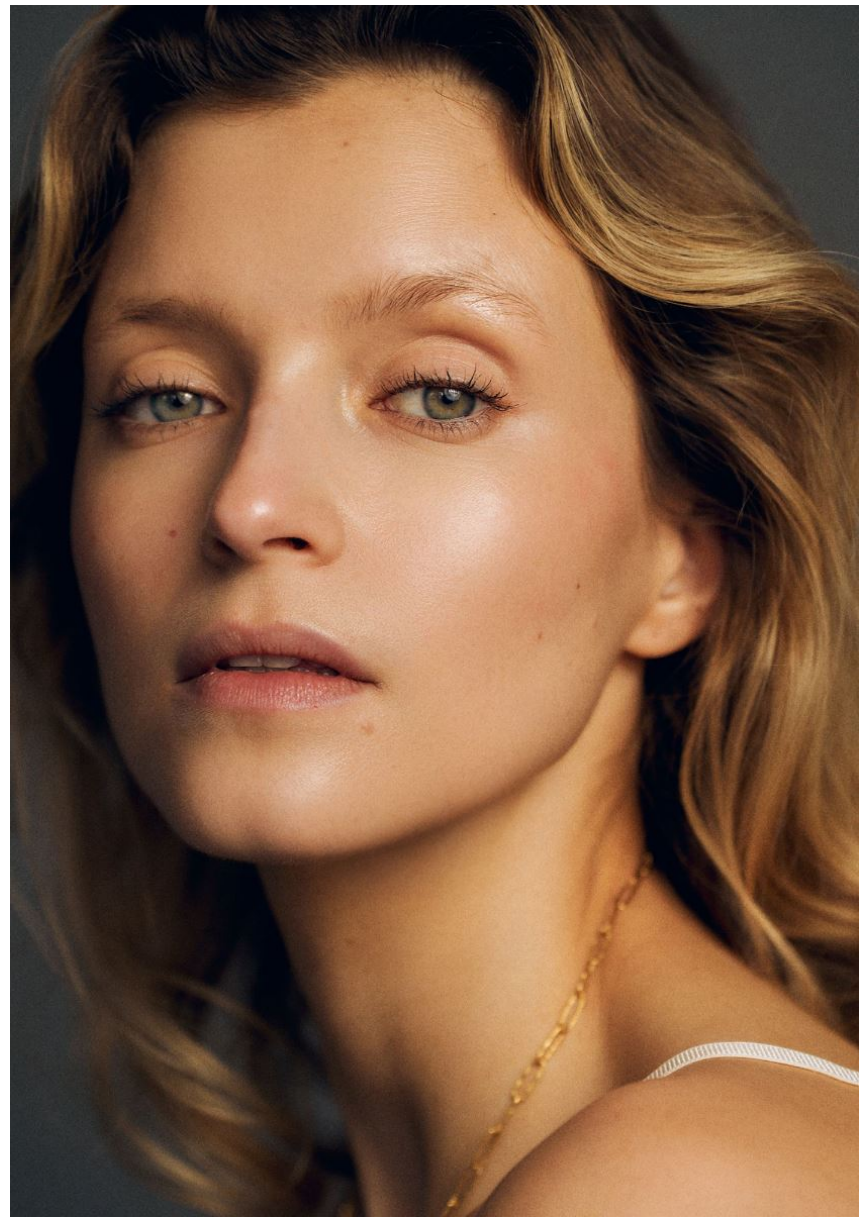

MAJA CHUDY

MAJA CHUDY

GRÖSSE **176** OBERWEITE **80**
TAILLE **60** HÜFTE **89**
SCHUHE **39** HAARE **BLOND**
AUGEN **GRÜN**

Hamburg +49 40 413 236 - 0 Berlin +49 30 616 606 - 6
www.m4models.de

HEIGHT **5' 9"** BUST **31"**
WAIST **23"** HIPS **35"**
SHOES **8** HAIR **BLONDE**
EYES **GREEN**