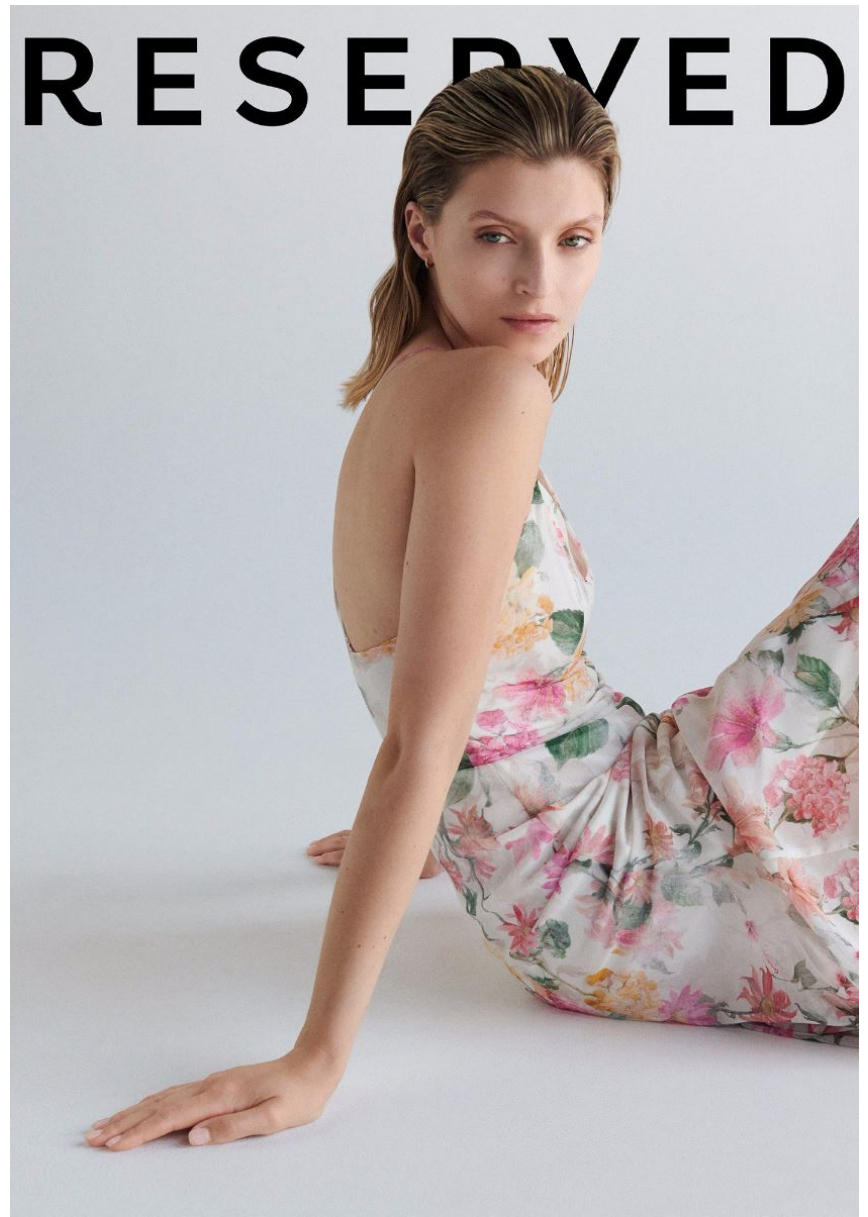

MAJA CHUDY

Hamburg +49 40 413 236 - 0 Berlin +49 30 616 606 - 6
www.m4models.de

HEIGHT **5' 9"** BUST **31"**
WAIST **23"** HIPS **35"**
SHOES **8** HAIR **BLONDE**
EYES **GREEN**