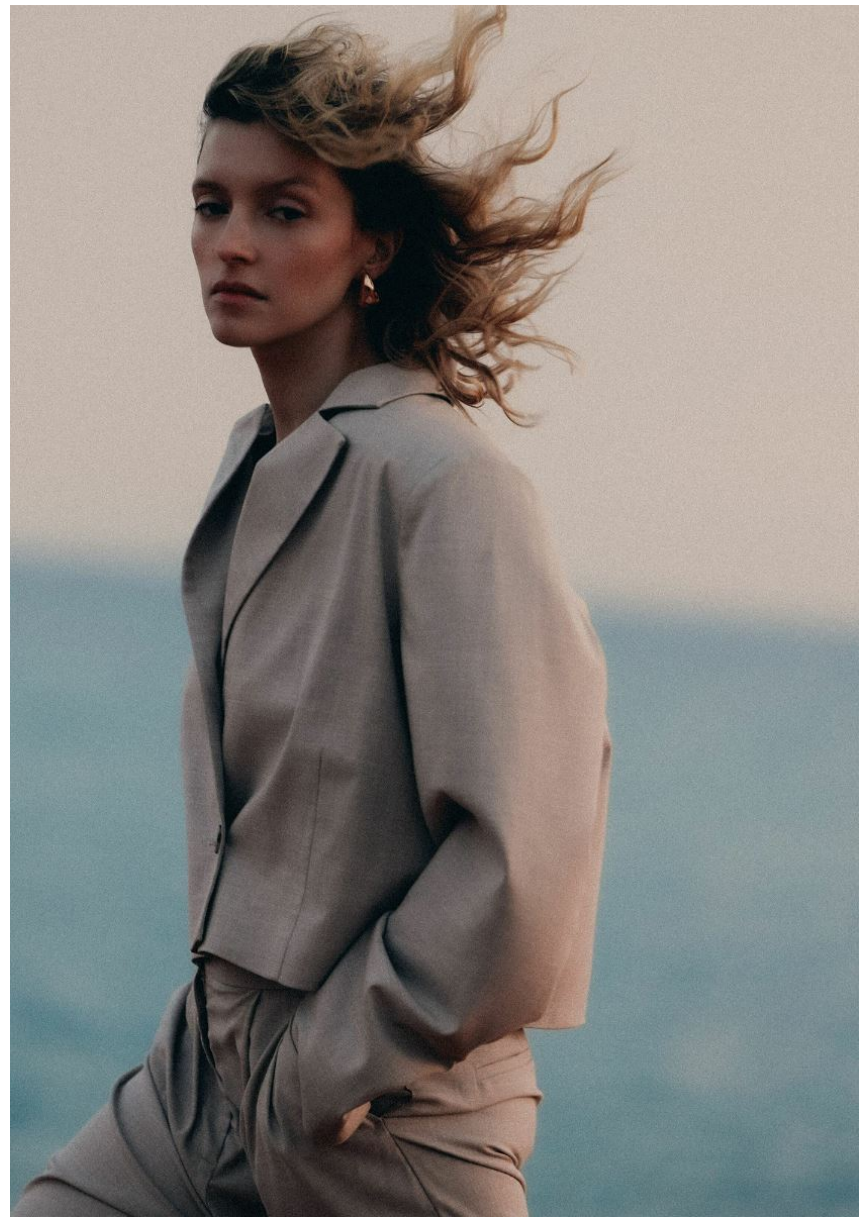

MAJA CHUDY

GRÖSSE **176** OBERWEITE **80**
TAILLE **60** HÜFTE **89**
SCHUHE **39** HAARE **BLOND**
AUGEN **GRÜN**

Hamburg +49 40 413 236 - 0 Berlin +49 30 616 606 - 6
www.m4models.de

HEIGHT **5' 9"** BUST **31"**
WAIST **23"** HIPS **35"**
SHOES **8** HAIR **BLONDE**
EYES **GREEN**