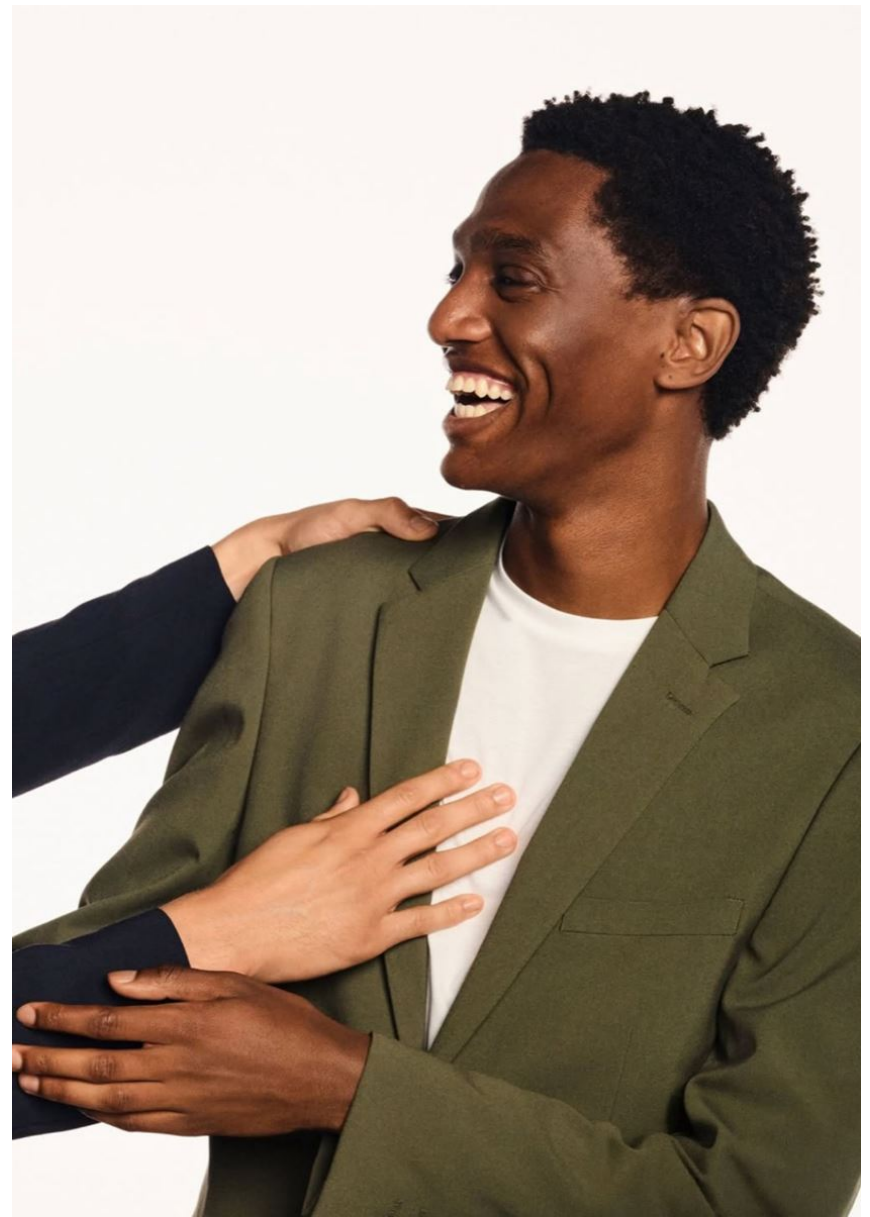

HENOK BRAAE

GRÖSSE **186** OBERWEITE
TAILLE **75** HÜFTE **90**
SCHUHE **44** HAARE **SCHWARZ**
AUGEN **BRAUN**

Hamburg +49 40 413 236 - 0 Berlin +49 30 616 606 - 6
www.m4models.de

HEIGHT **6' 1"**
WAIST **29"** HIPS **35"**
SHOES **11** HAIR **BLACK**
EYES **BROWN**