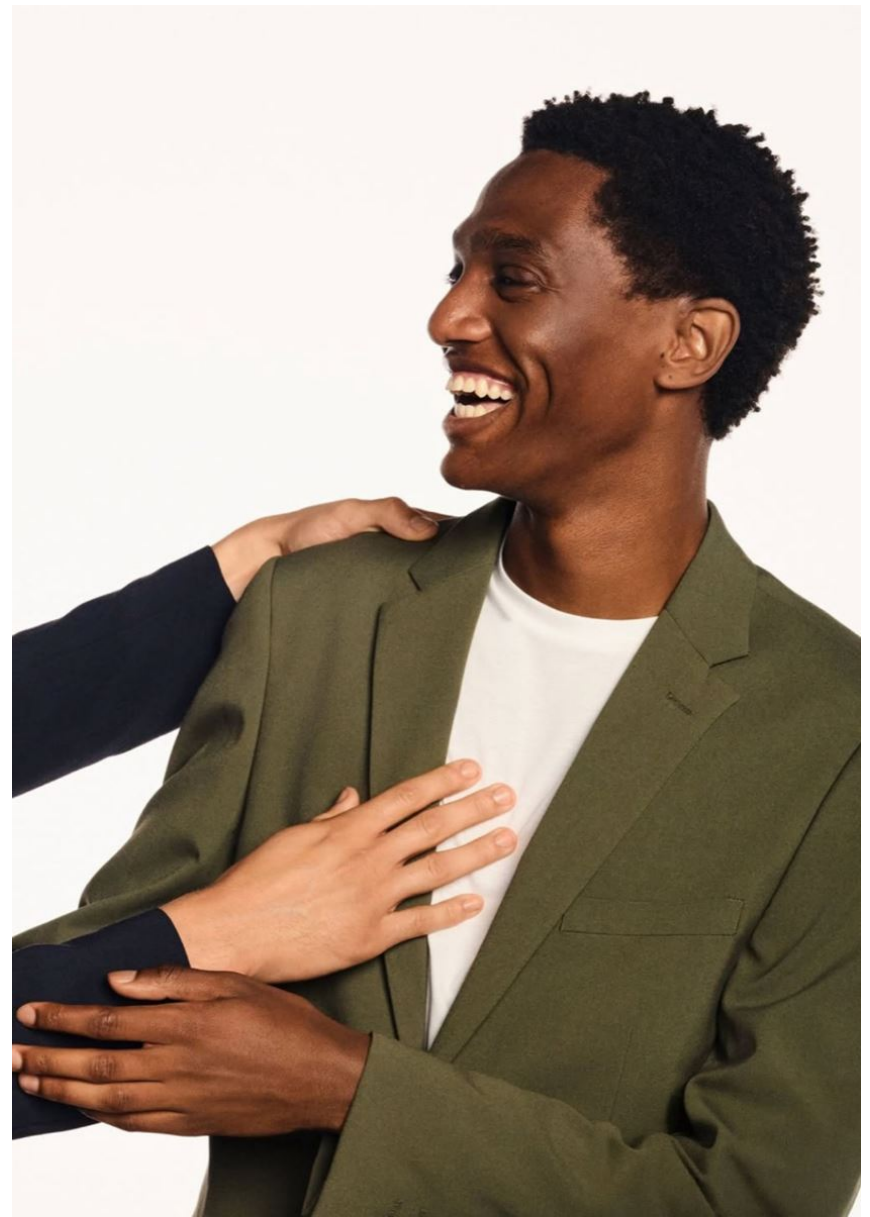

Hamburg +49 40 413 236 - 0 Berlin +49 30 616 606 - 6
www.m4models.de

HEIGHT **6' 1"** BUST **38"**
WAIST **33"** HIPS **38"**
SHOES **11** HAIR **BLACK**
EYES **BROWN**

HENOK BRAAE

GRÖSSE **186** OBERWEITE **96**
TAILLE **84** HÜFTE **95**
SCHUHE **44** HAARE **SCHWARZ**
AUGEN **BRAUN**