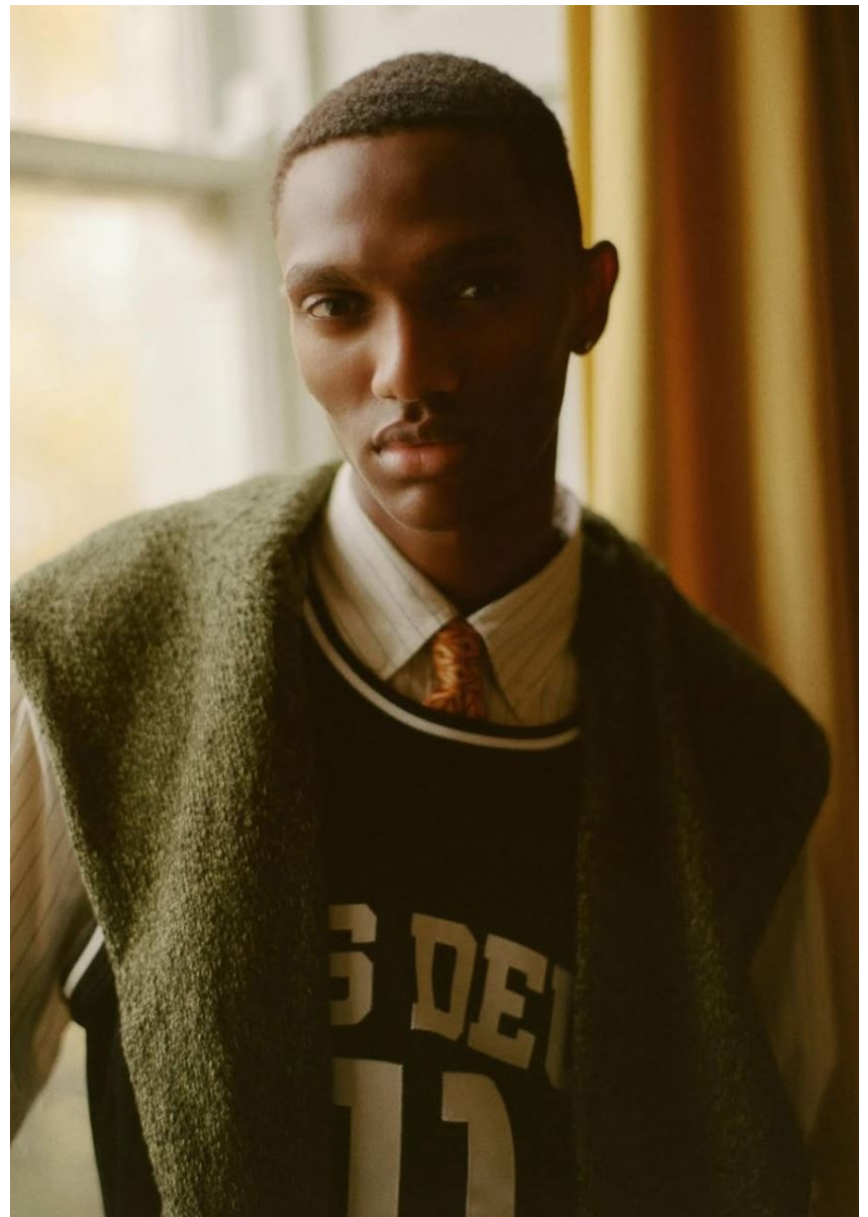

HENOK BRAAE

GRÖSSE **186** OBERWEITE
TAILLE **75** HÜFTE **90**
SCHUHE **44** HAARE **SCHWARZ**
AUGEN **BRAUN**

Hamburg +49 40 413 236 - 0 Berlin +49 30 616 606 - 6
www.m4models.de

HEIGHT **6' 1"**
WAIST **29"** HIPS **35"**
SHOES **11** HAIR **BLACK**
EYES **BROWN**