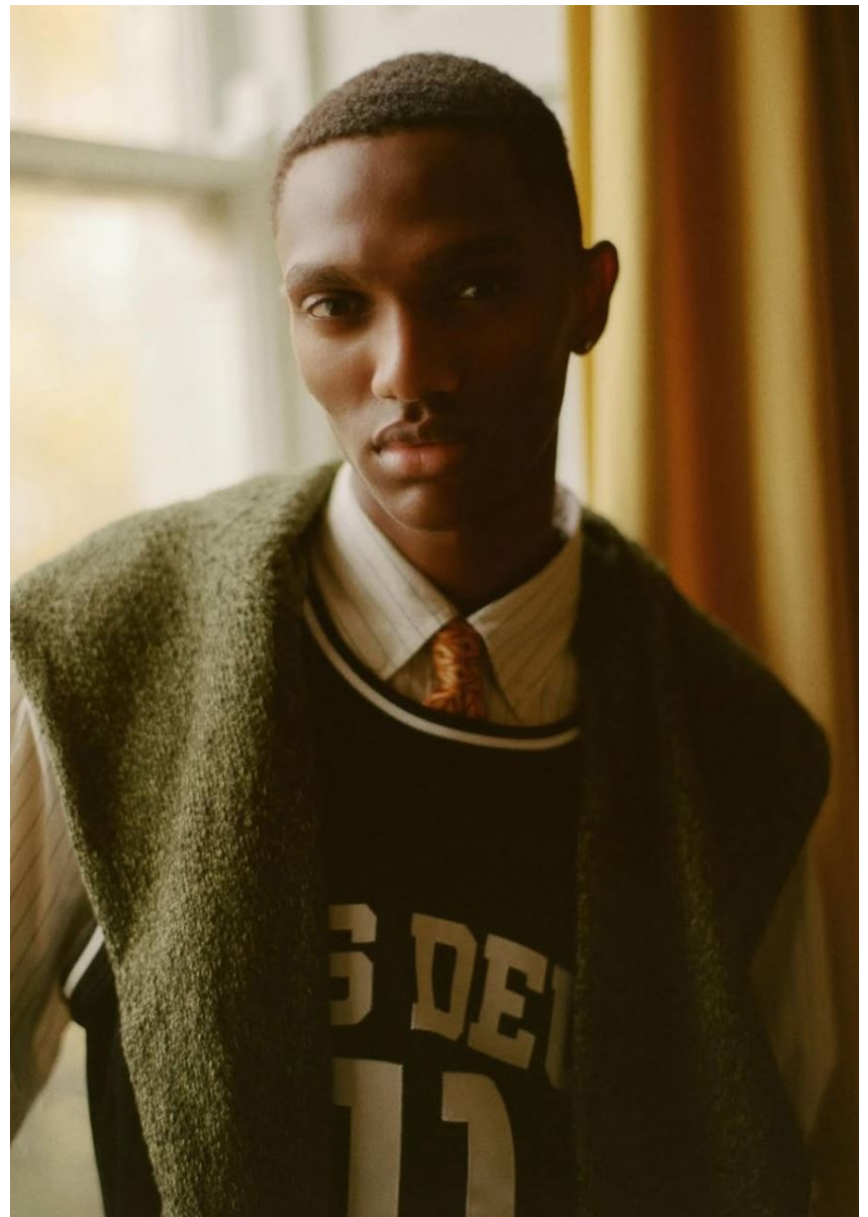

Hamburg +49 40 413 236 - 0 Berlin +49 30 616 606 - 6
www.m4models.de

HEIGHT **6' 1"** BUST **38"**
WAIST **33"** HIPS **38"**
SHOES **11** HAIR **BLACK**
EYES **BROWN**

HENOK BRAAE

GRÖSSE **186** OBERWEITE **96**
TAILLE **84** HÜFTE **95**
SCHUHE **44** HAARE **SCHWARZ**
AUGEN **BRAUN**