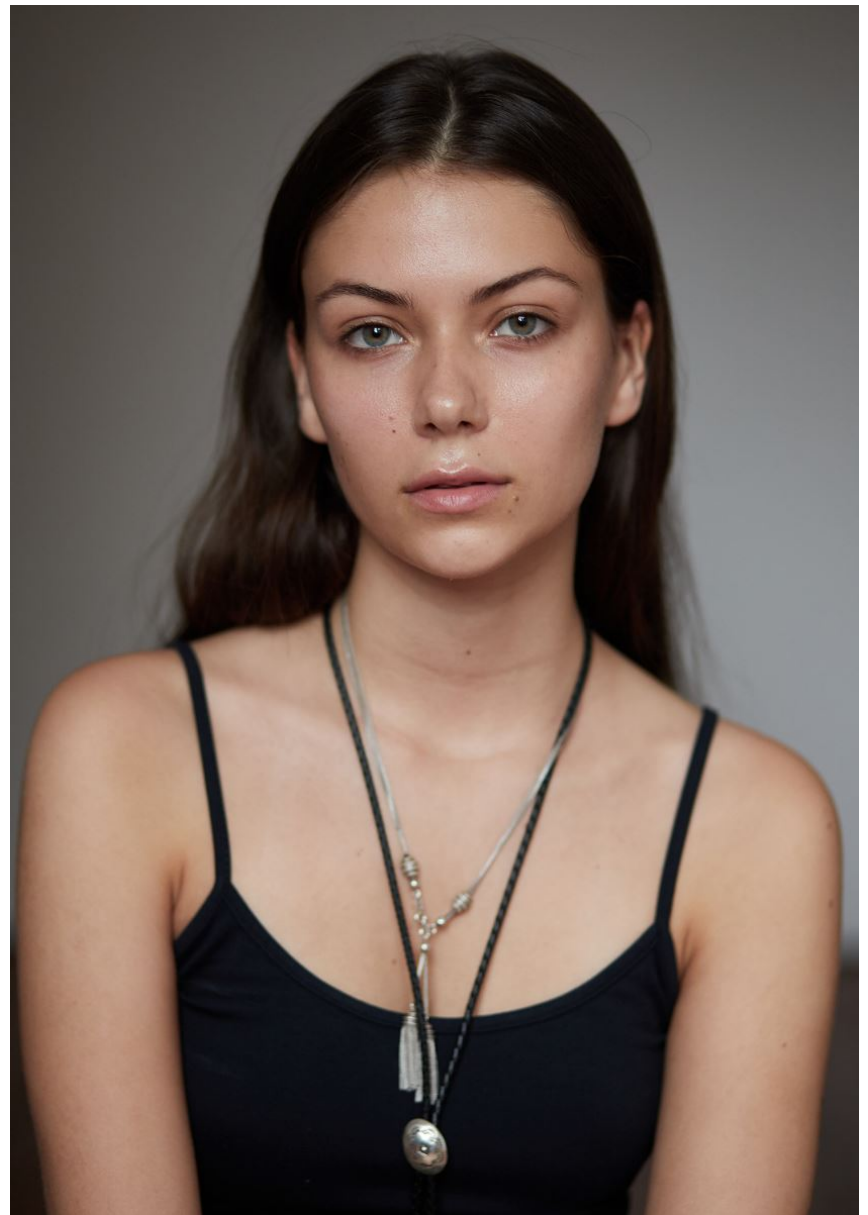

HEIGHT **5' 9"** BUST **30"**
WAIST **24"** HIPS **35"**
SHOES **8** HAIR **BROWN**
EYES **GREEN**

LOLI

Hamburg +49 40 413 236 - 0 Berlin +49 30 616 606 - 6
www.m4models.de