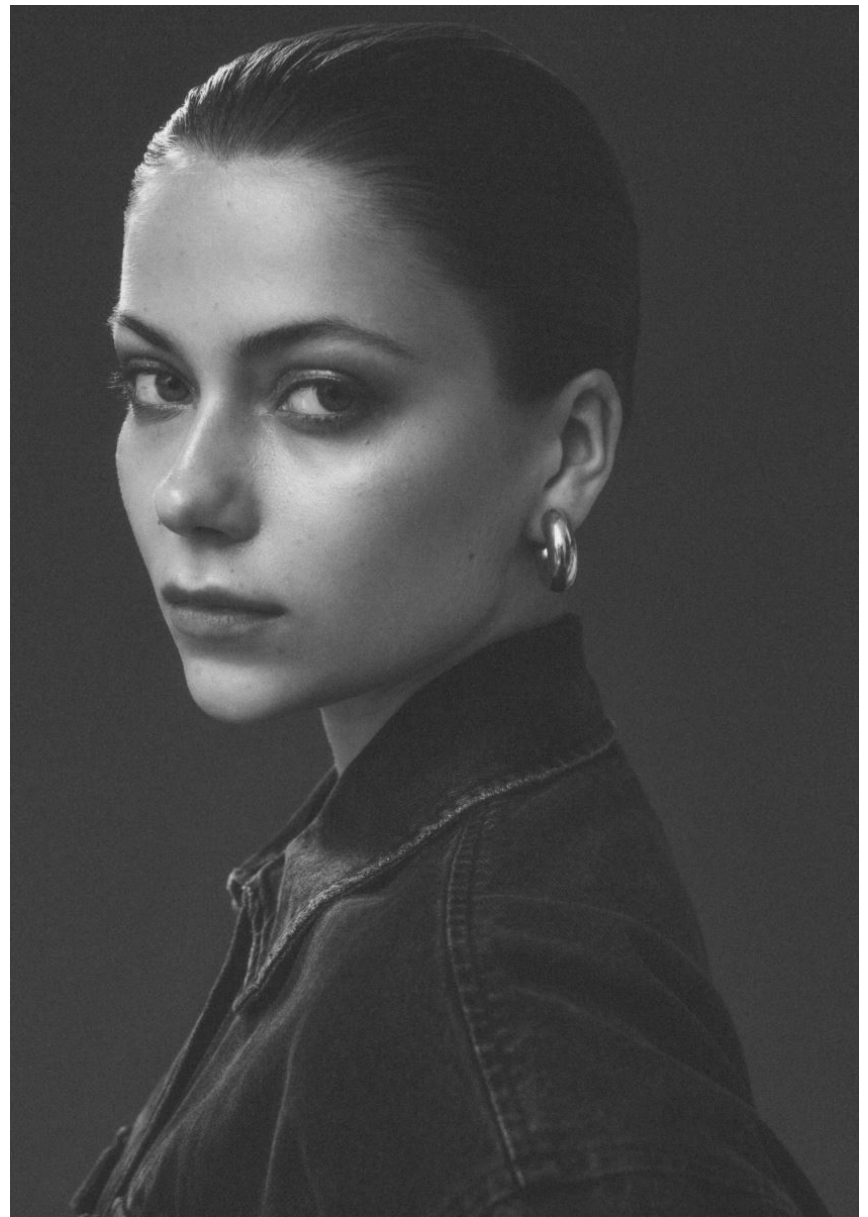

LOLI

M
MODELS

Hamburg +49 40 413 236 - 0 Berlin +49 30 616 606 - 6
www.m4models.de

HEIGHT **5' 9"** BUST **30"**
WAIST **24"** HIPS **35"**
SHOES **8** HAIR **BROWN**
EYES **GREEN**