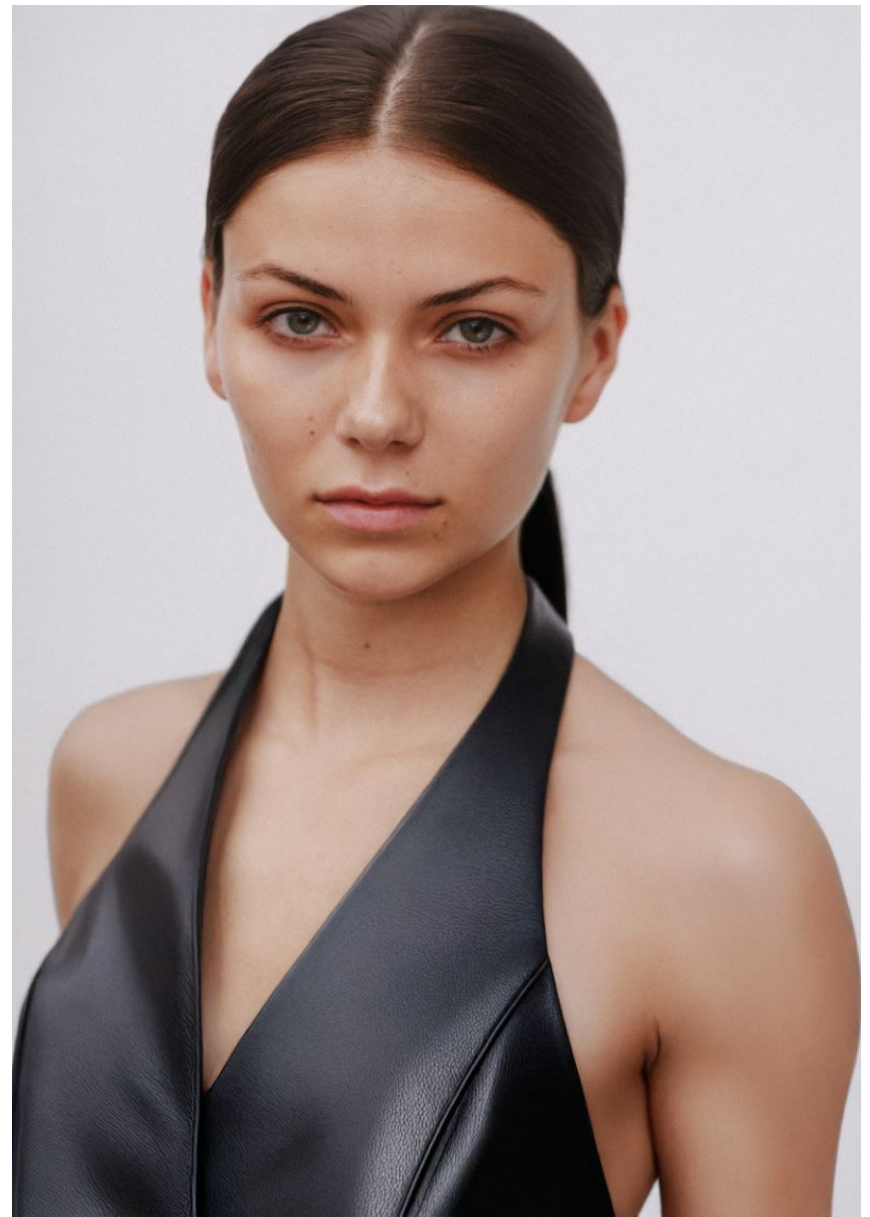

HEIGHT **5' 9"** BUST **30"**
WAIST **24"** HIPS **35"**
SHOES **8** HAIR **BROWN**
EYES **GREEN**

LOLI

M
MODELS

Hamburg +49 40 413 236 - 0 Berlin +49 30 616 606 - 6
www.m4models.de