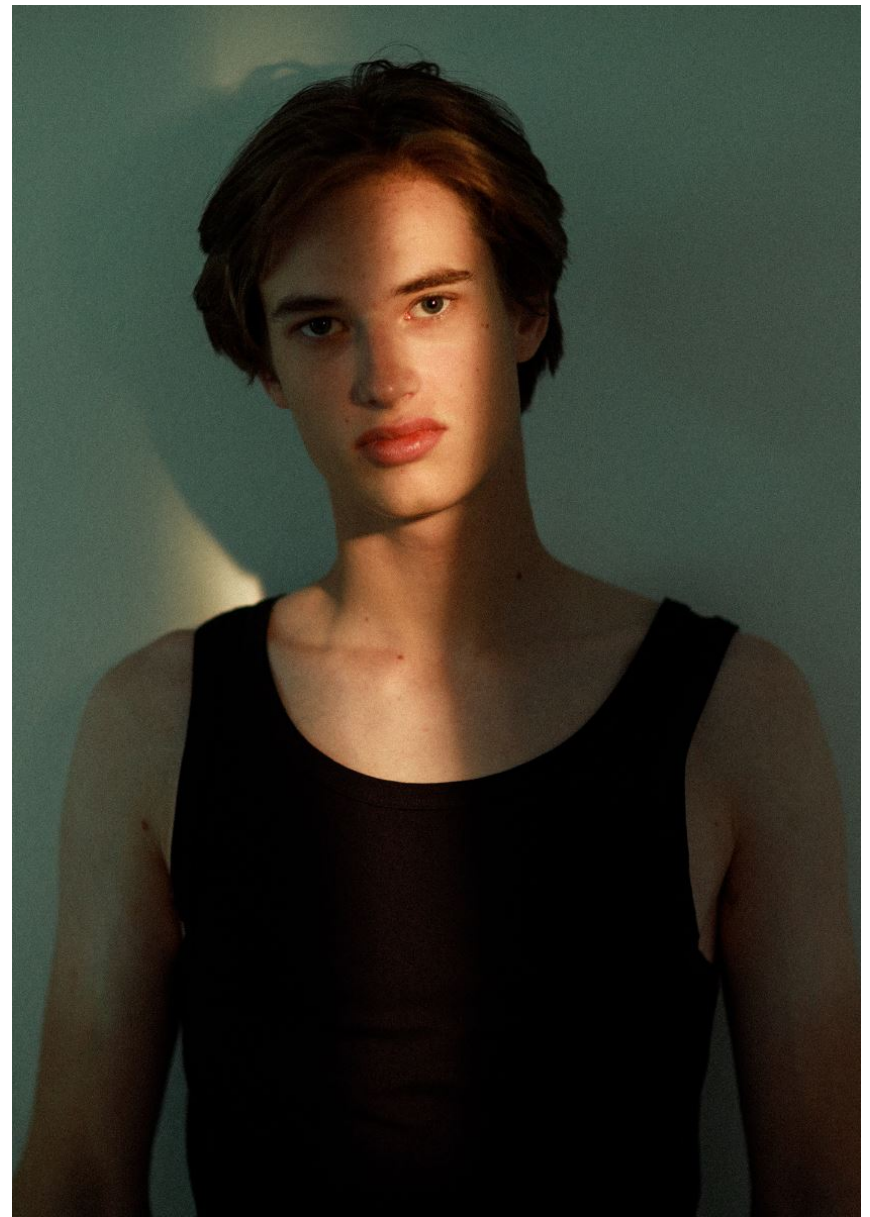

CHRISTIAN

GRÖSSE **186** OBERWEITE **91**
TAILLE **72** HÜFTE **93**
SCHUHE **46** HAARE **BRAUN**
AUGEN **BLAU**

Hamburg +49 40 413 236 - 0 Berlin +49 30 616 606 - 6
www.m4models.de

HEIGHT **6' 1"** BUST **36"**
WAIST **28"** HIPS **36"**
SHOES **12.5** HAIR **BROWN**
EYES **BLUE**