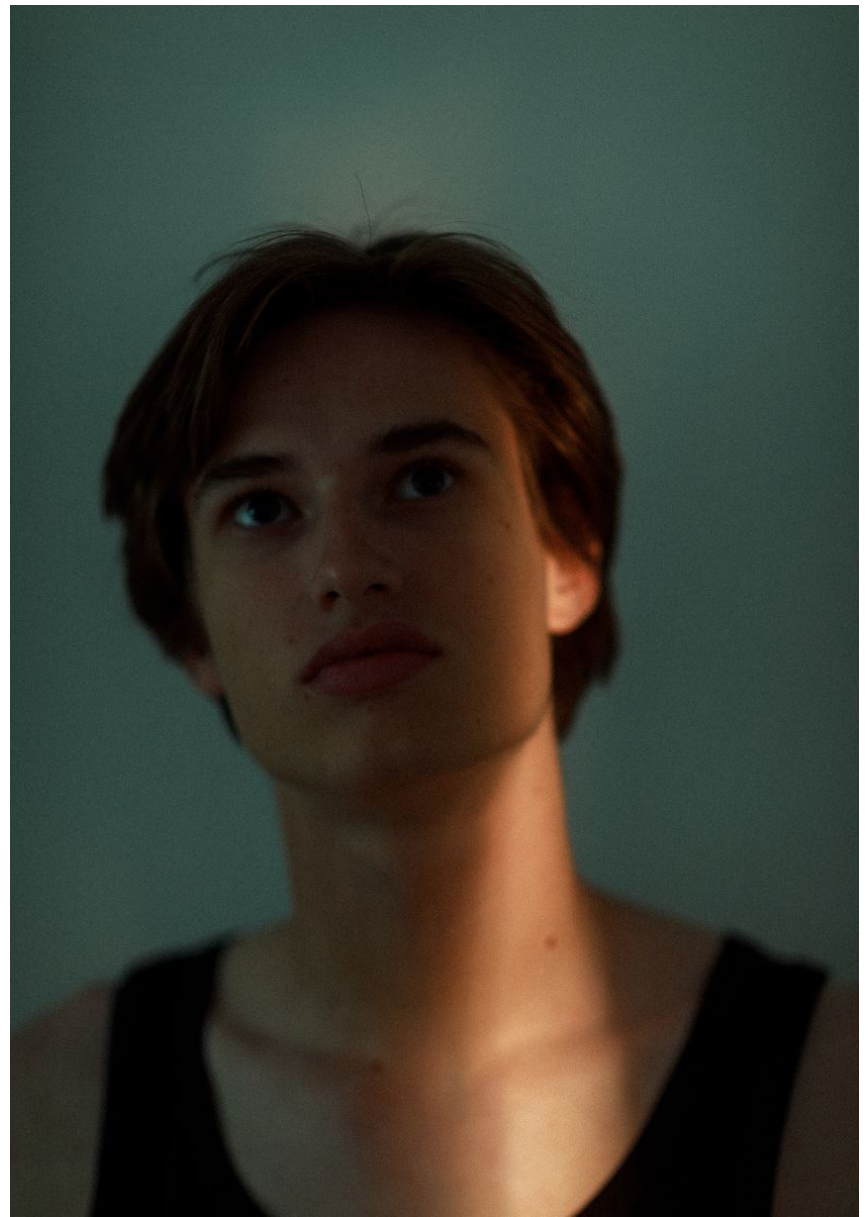

CHRISTIAN

GRÖSSE **186** OBERWEITE **91**
TAILLE **72** HÜFTE **93**
SCHUHE **46** HAARE **BRAUN**
AUGEN **BLAU**

Hamburg +49 40 413 236 - 0 Berlin +49 30 616 606 - 6
www.m4models.de

HEIGHT **6' 1"** BUST **36"**
WAIST **28"** HIPS **36"**
SHOES **12.5** HAIR **BROWN**
EYES **BLUE**