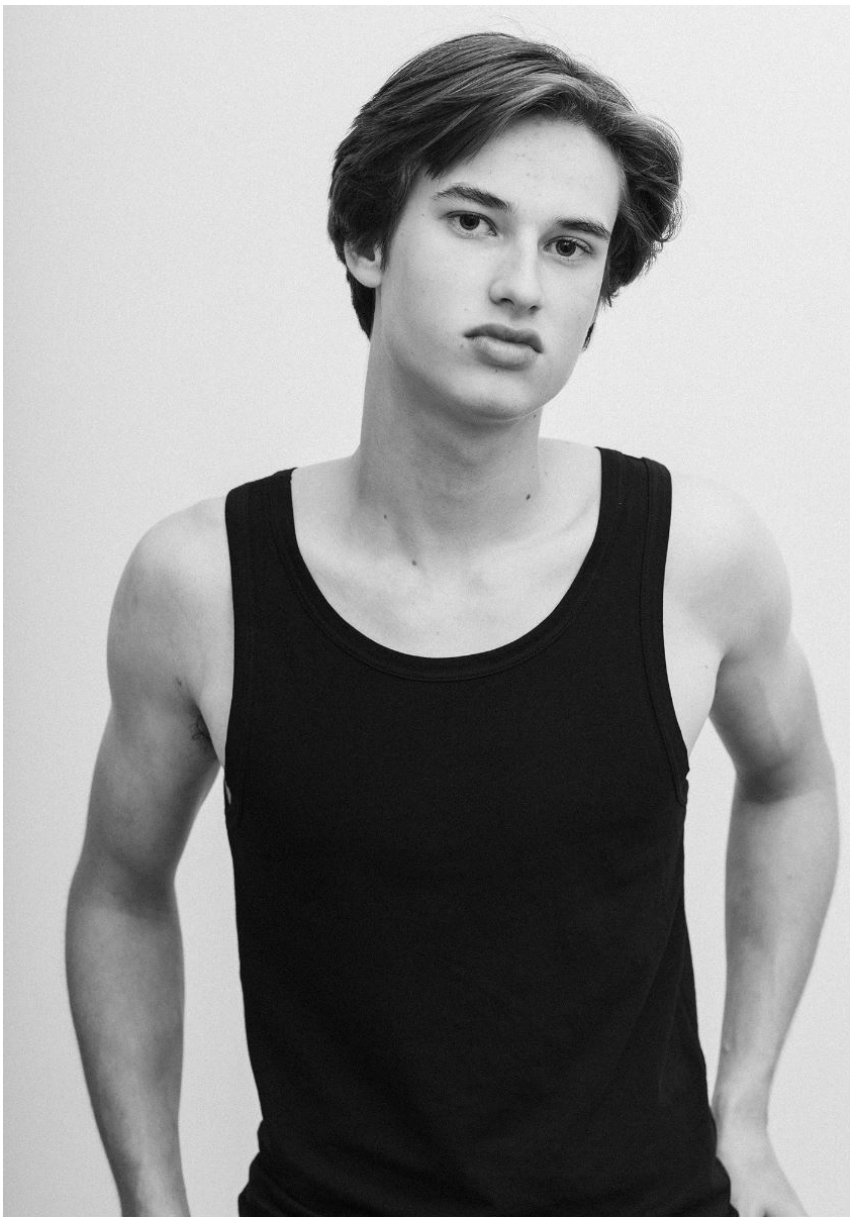

CHRISTIAN

GRÖSSE **186** OBERWEITE **91**
TAILLE **72** HÜFTE **93**
SCHUHE **46** HAARE **BRAUN**
AUGEN **BLAU**

Hamburg +49 40 413 236 - 0 Berlin +49 30 616 606 - 6
www.m4models.de

HEIGHT **6' 1"** BUST **36"**
WAIST **28"** HIPS **36"**
SHOES **12.5** HAIR **BROWN**
EYES **BLUE**